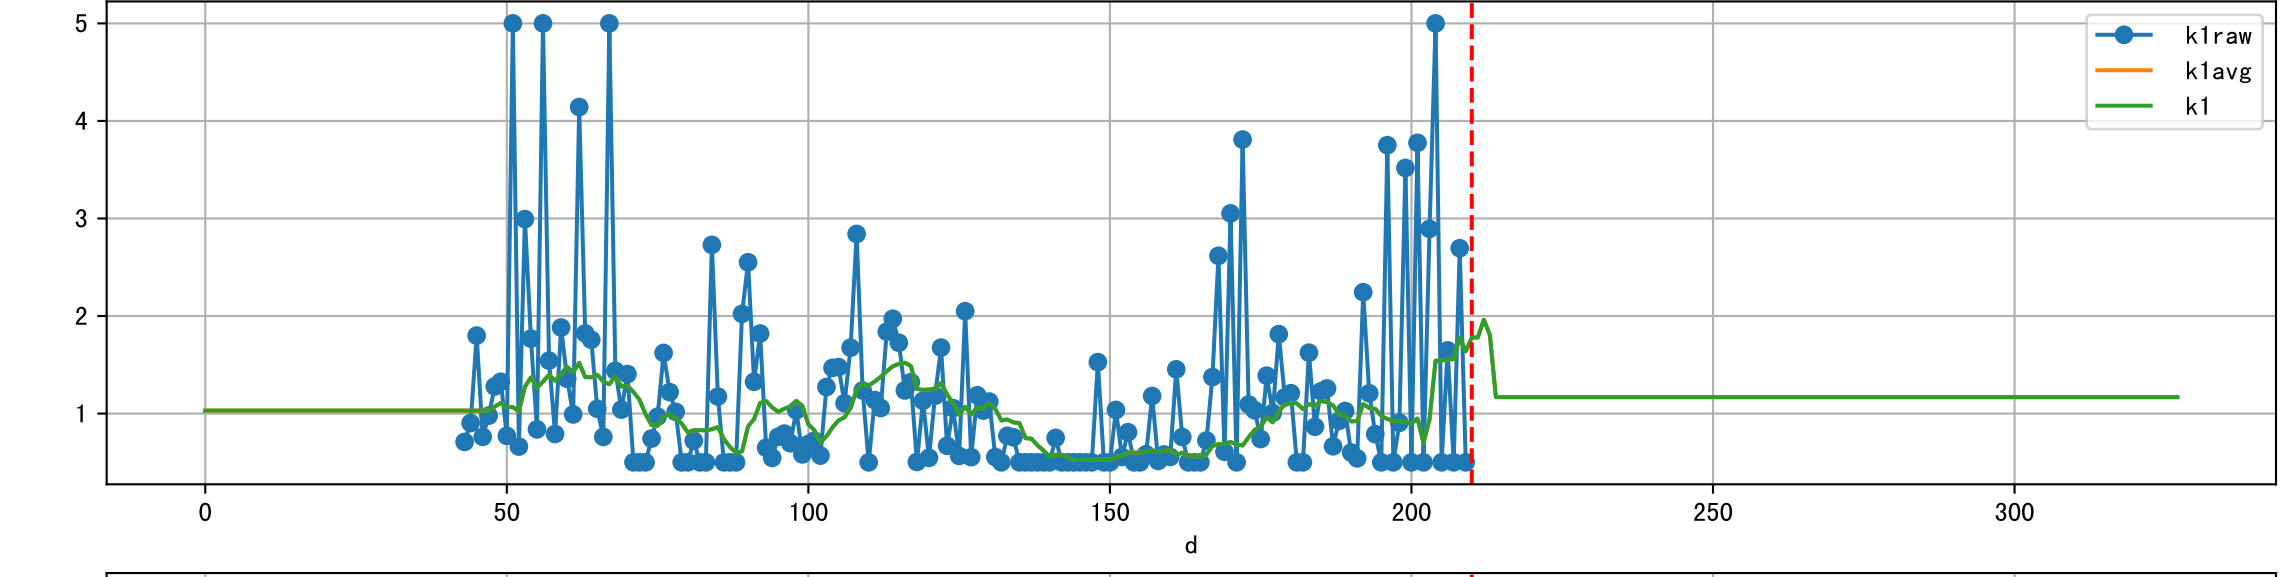

taocraw:-o', 'taocavg', 'taoc'], ['k0raw:-o', 'k0avg', 'k0'], ['k1raw:-o', 'k1avg', 'k1'], ['k2raw:-o', 'k2avg', 'k2'], ['Tblraw:-o', 'Tblavg',

P2-10 D:210 2026-04-03