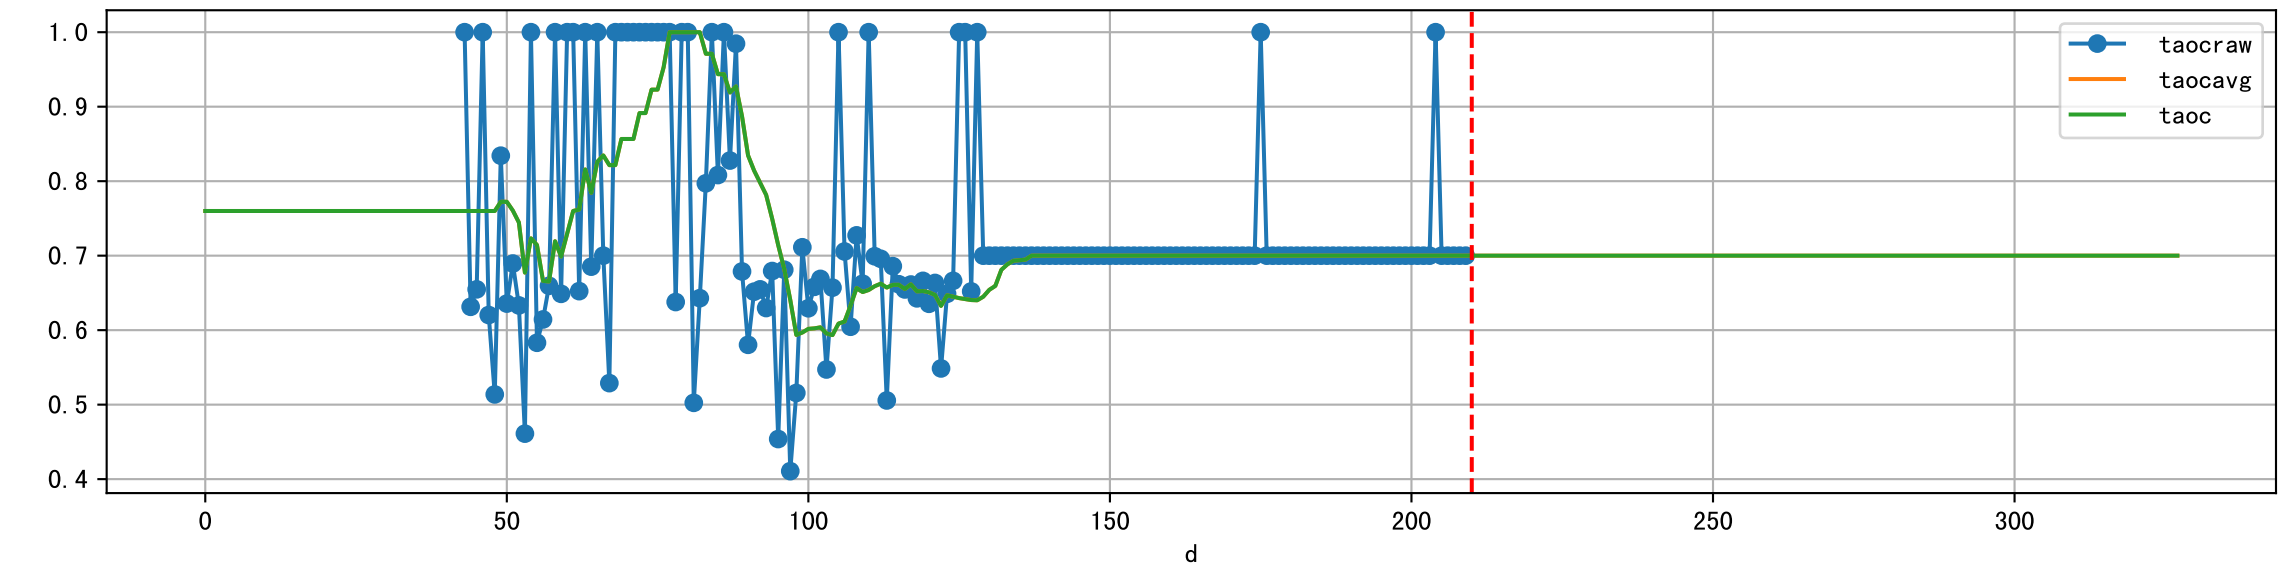

taocraw:-o', 'taocavg', 'taoc'], ['k0raw:-o', 'k0avg', 'k0'], ['k1raw:-o', 'k1avg', 'k1'], ['k2raw:-o', 'k2avg', 'k2'], ['Tblraw:-o', 'Tblavg',

P2-10 D:210 2026-04-03