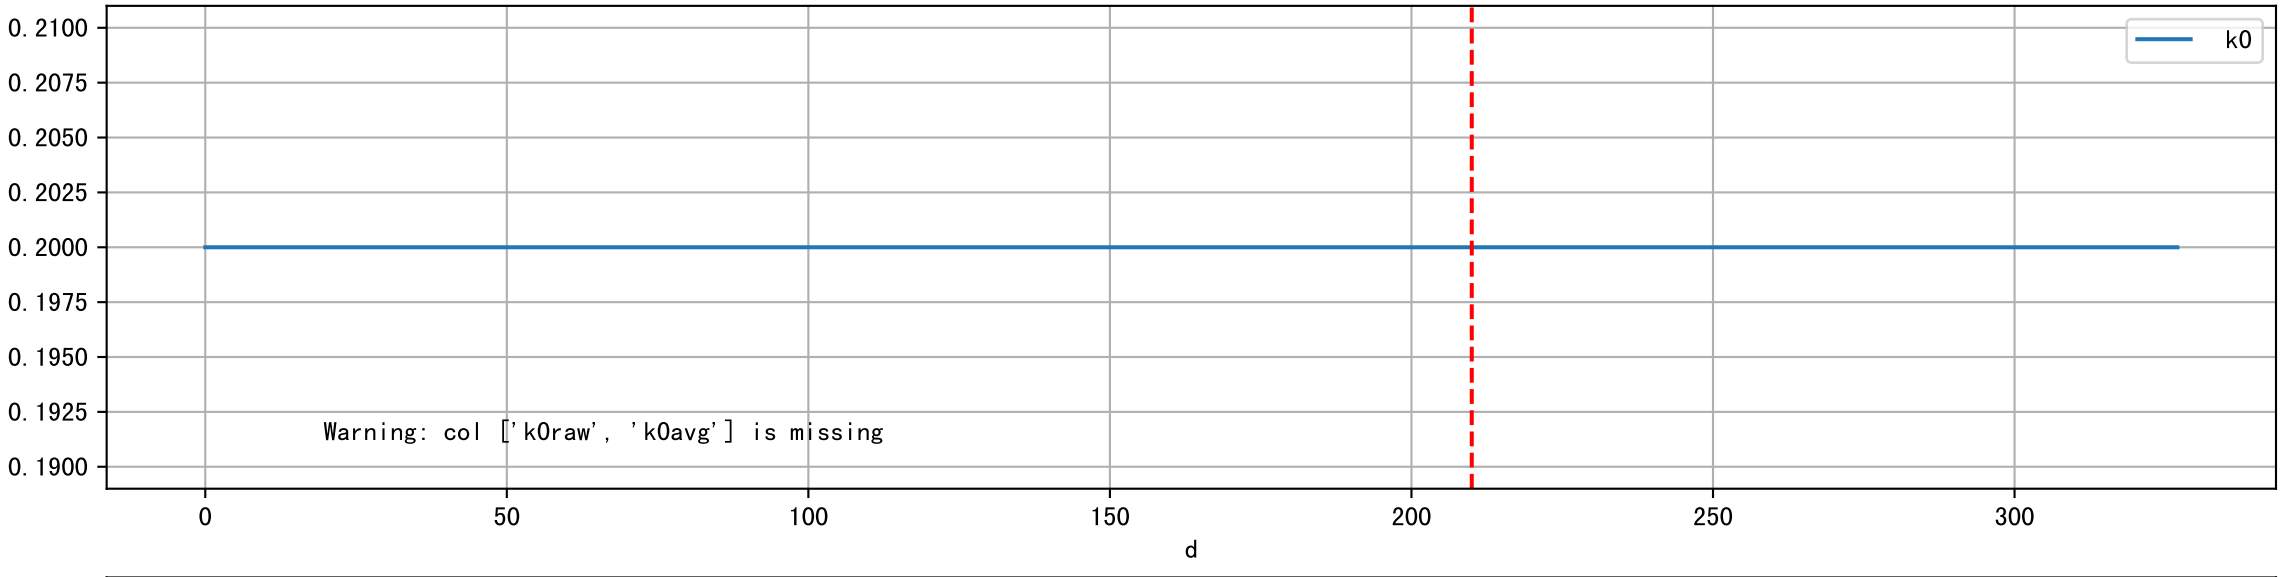

taocraw:-o', 'taocavg', 'taoc'], ['k0raw:-o', 'k0avg', 'k0'], ['k1raw:-o', 'k1avg', 'k1'], ['k2raw:-o', 'k2avg', 'k2'], ['Tblraw:-o', 'Tblavg',

P2-10 D:210 2026-04-03