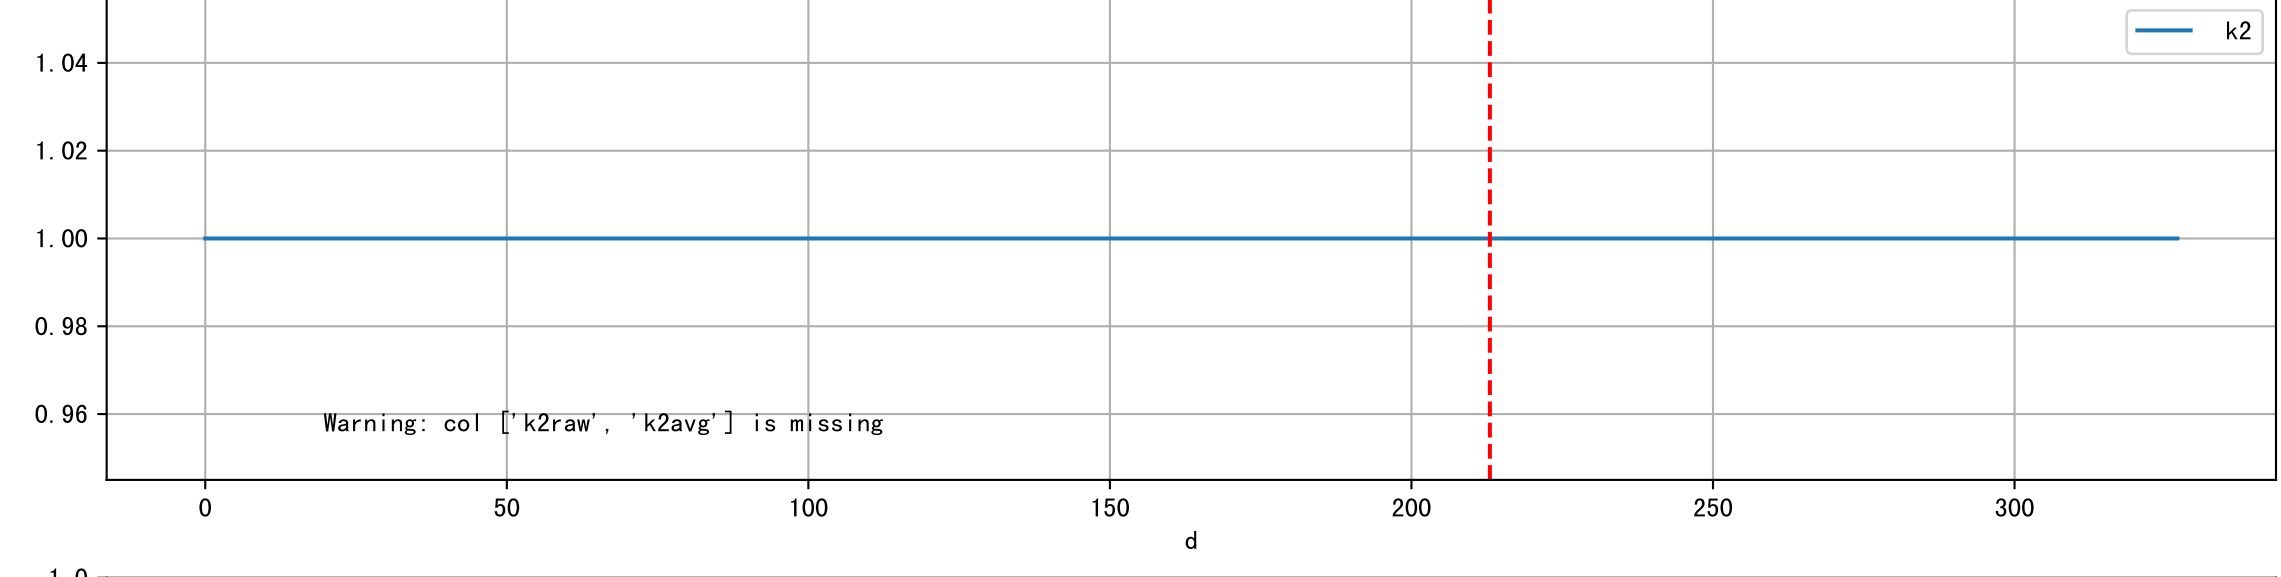

taocraw:-o', 'taocavg', 'taoc'], ['k0raw:-o', 'k0avg', 'k0'], ['k1raw:-o', 'k1avg', 'k1'], ['k2raw:-o', 'k2avg', 'k2'], ['Tblraw:-o', 'Tblavg',

P2-10 D:213 2026-04-06