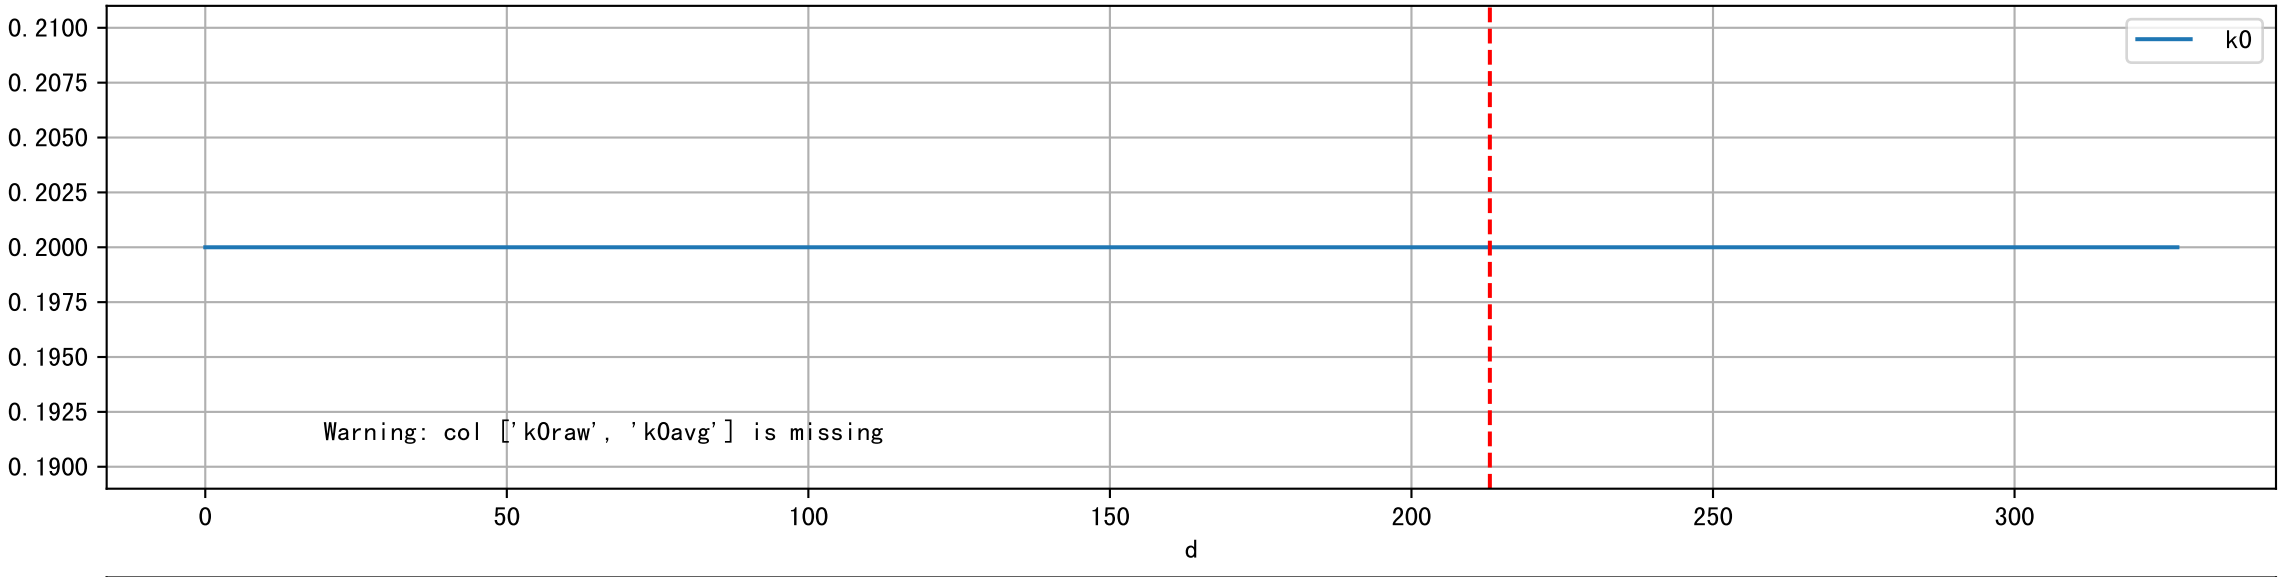

taocraw:-o', 'taocavg', 'taoc'], ['k0raw:-o', 'k0avg', 'k0'], ['k1raw:-o', 'k1avg', 'k1'], ['k2raw:-o', 'k2avg', 'k2'], ['Tblraw:-o', 'Tblavg',

P2-10 D:213 2026-04-06