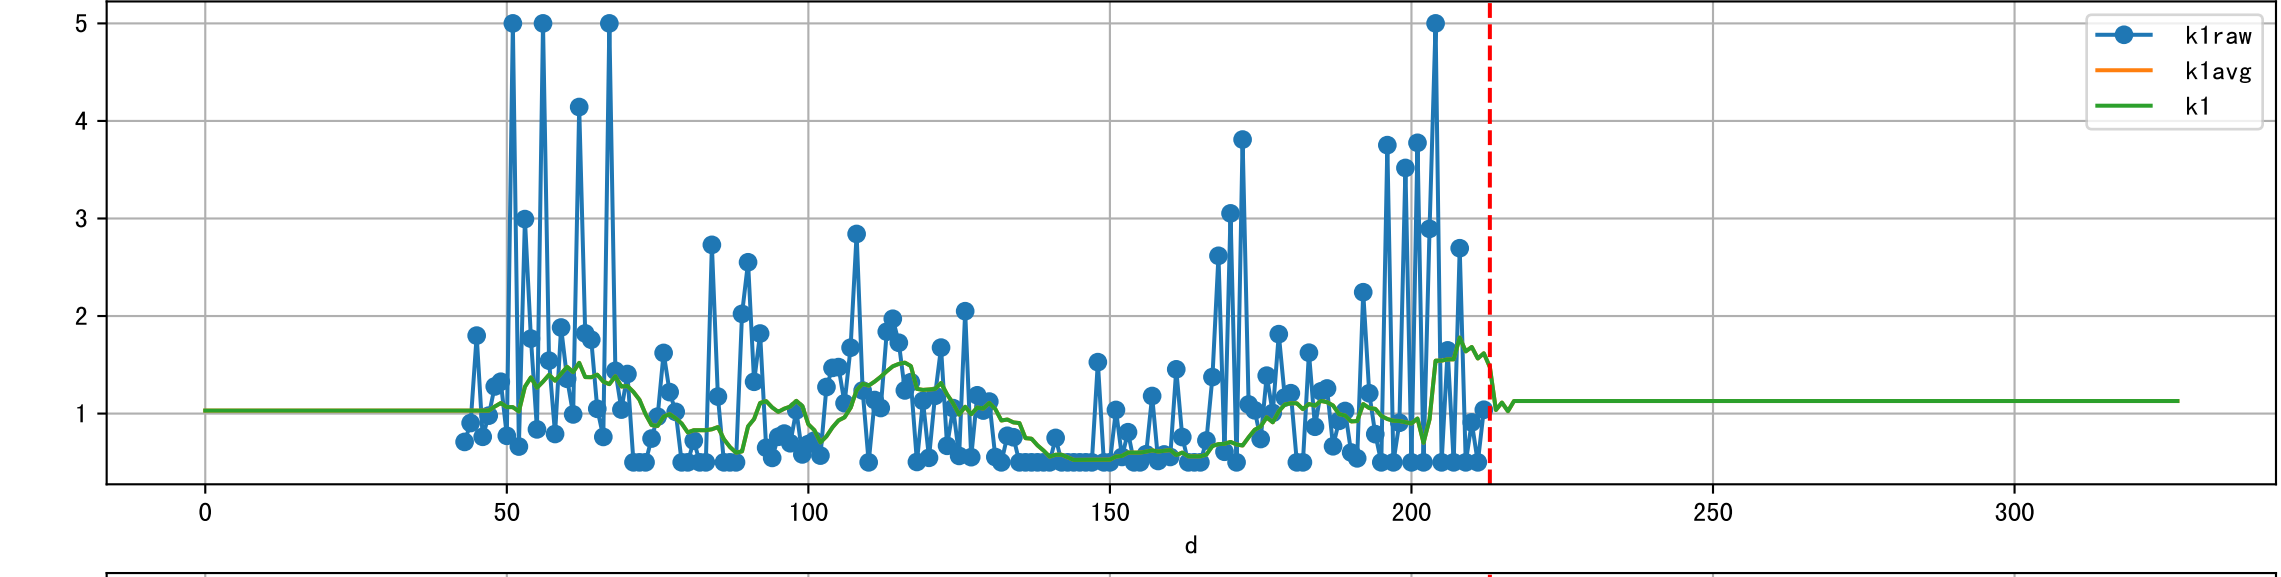

taocraw:-o', 'taocavg', 'taoc'], ['k0raw:-o', 'k0avg', 'k0'], ['k1raw:-o', 'k1avg', 'k1'], ['k2raw:-o', 'k2avg', 'k2'], ['Tblraw:-o', 'Tblavg',

P2-10 D:213 2026-04-06