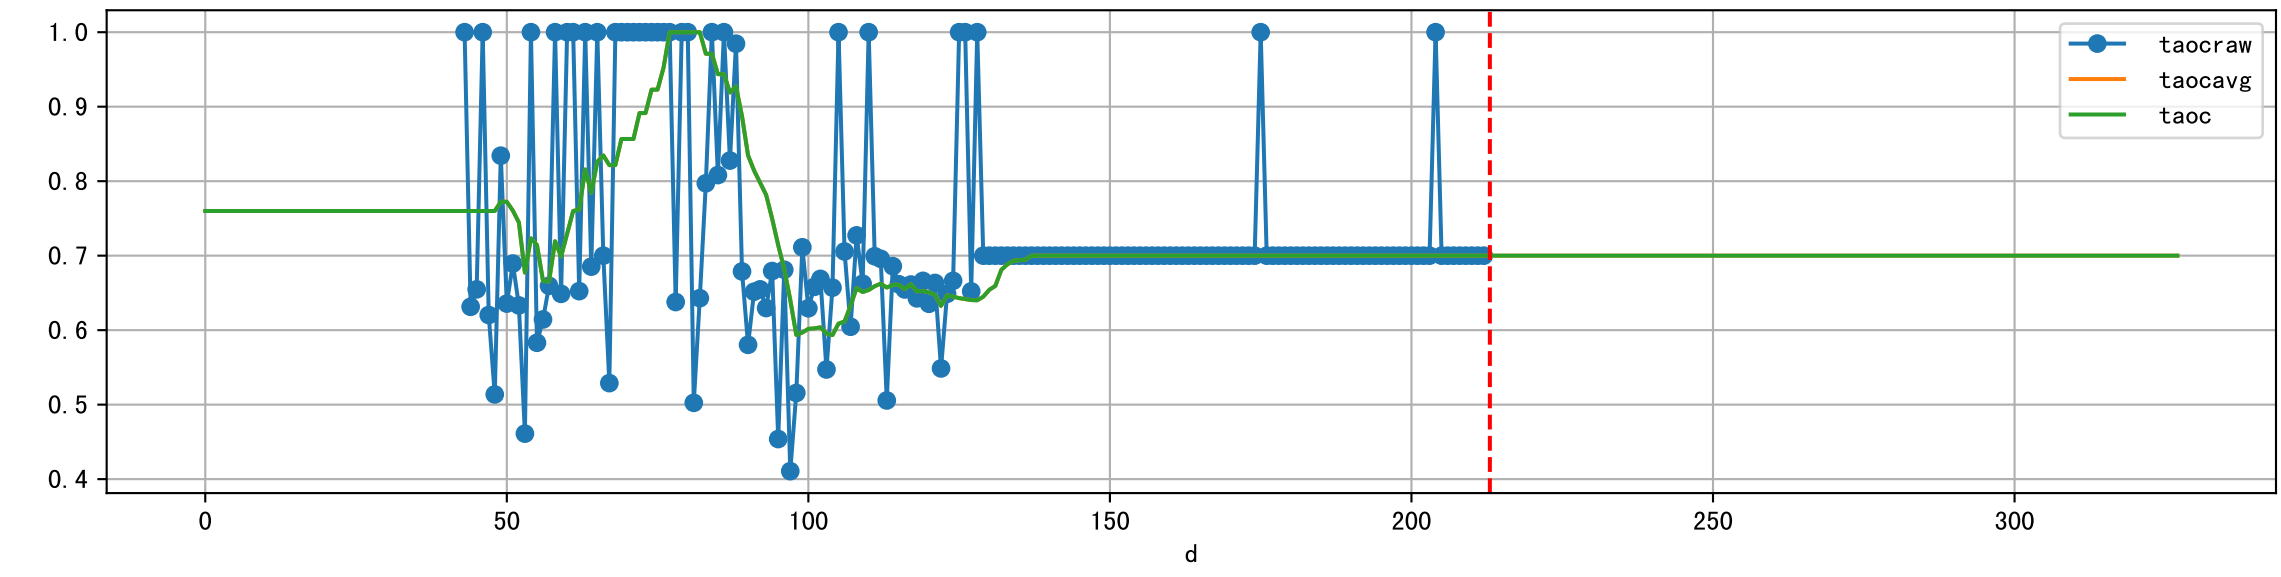

taocraw:-o', 'taocavg', 'taoc'], ['k0raw:-o', 'k0avg', 'k0'], ['k1raw:-o', 'k1avg', 'k1'], ['k2raw:-o', 'k2avg', 'k2'], ['Tblraw:-o', 'Tblavg',

P2-10 D:213 2026-04-06