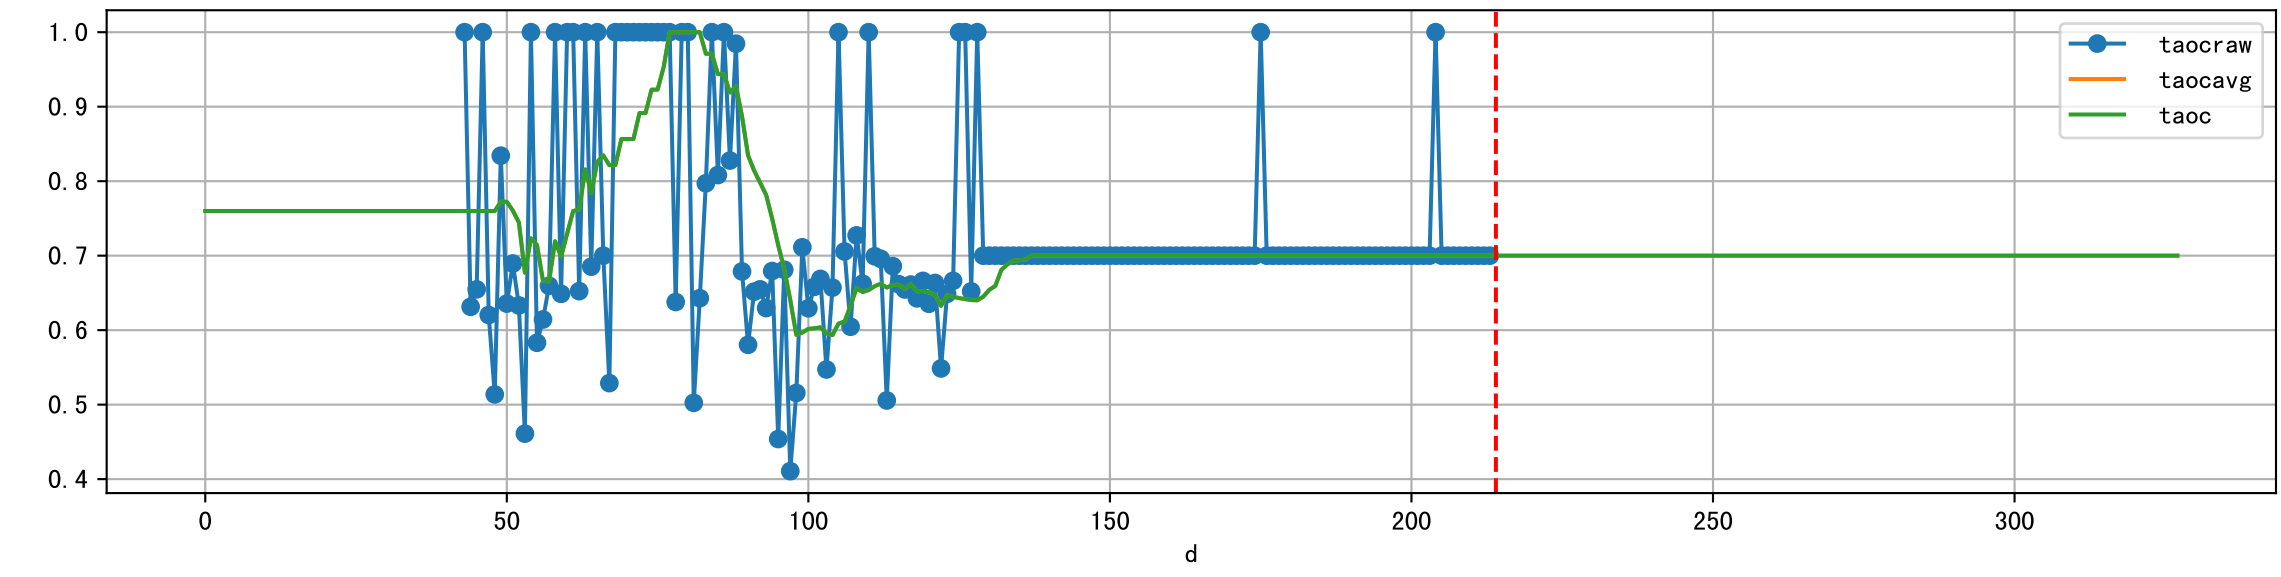

taocraw:-o', 'taocavg', 'taoc'], ['k0raw:-o', 'k0avg', 'k0'], ['k1raw:-o', 'k1avg', 'k1'], ['k2raw:-o', 'k2avg', 'k2'], ['Tblrw:-o', 'Tblavg',

P2-10 D:214 2026-04-07