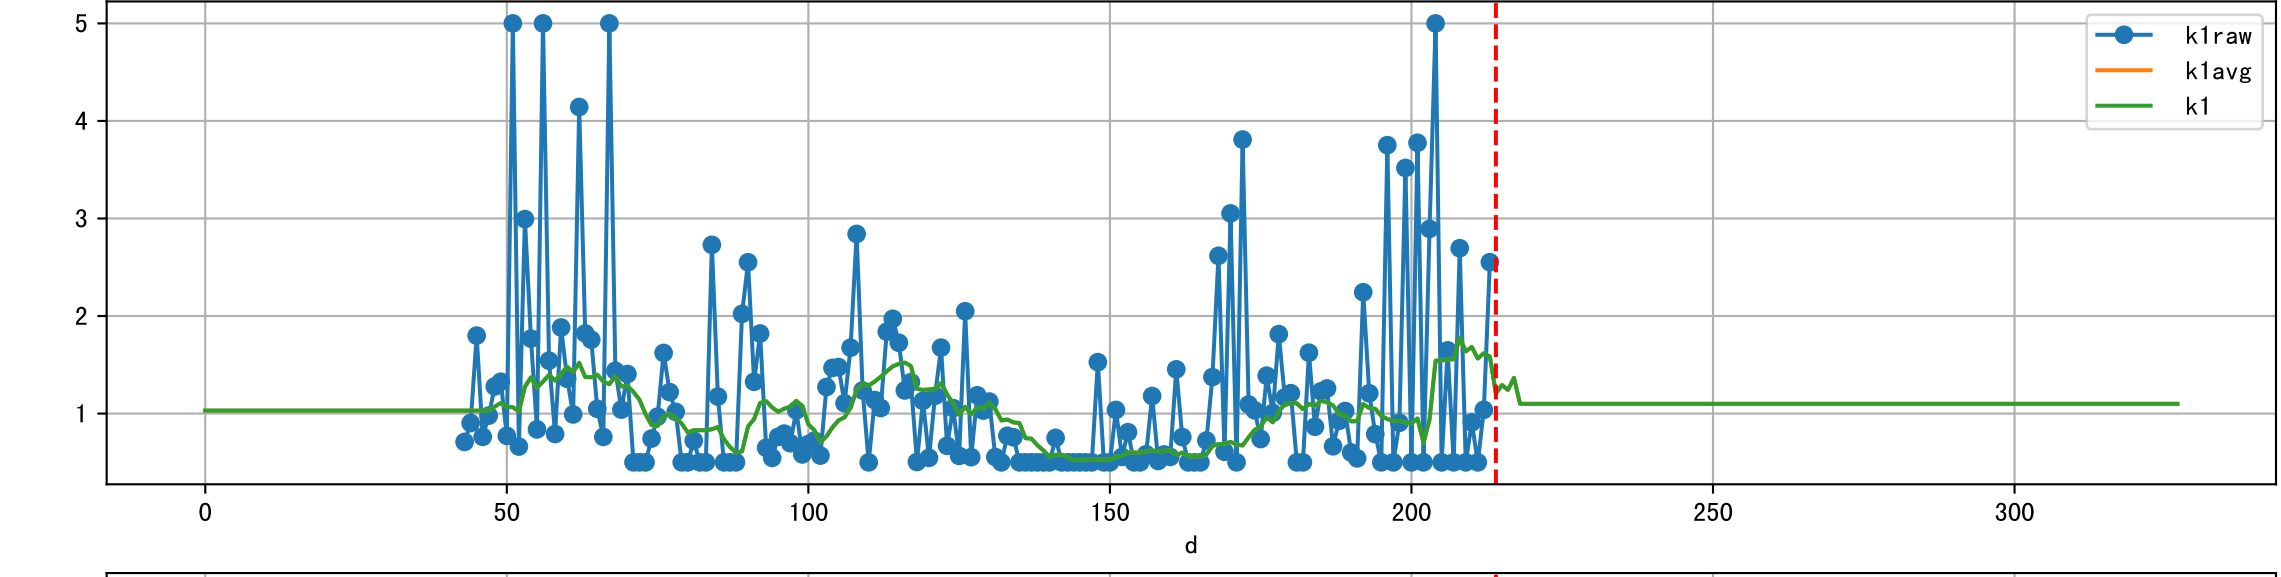

taocraw:-o', 'taocavg', 'taoc'], ['k0raw:-o', 'k0avg', 'k0'], ['k1raw:-o', 'k1avg', 'k1'], ['k2raw:-o', 'k2avg', 'k2'], ['Tblrw:-o', 'Tblavg',

P2-10 D:214 2026-04-07