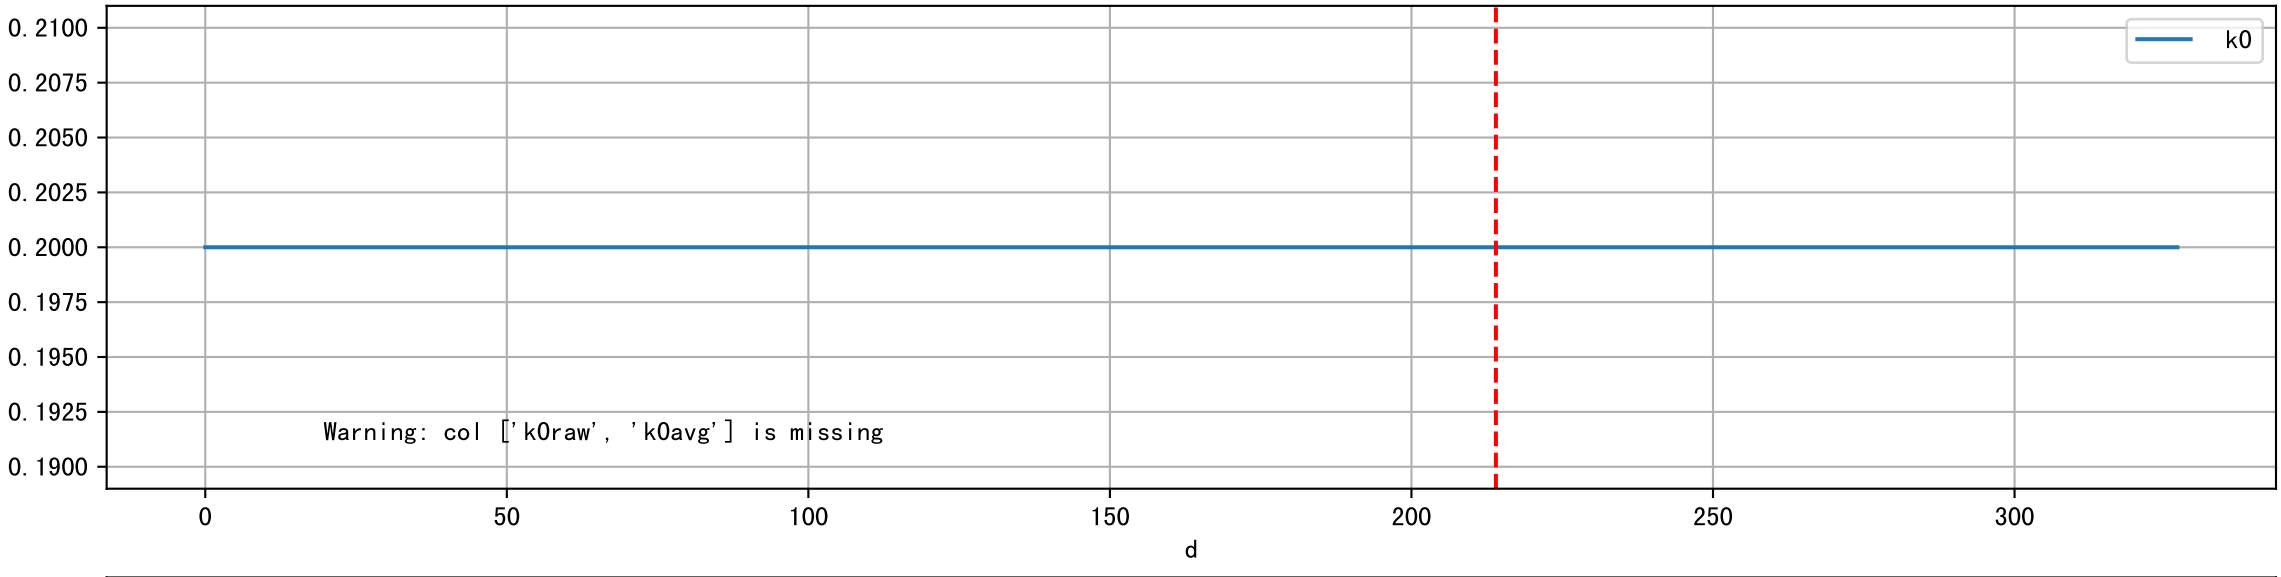

taocraw:-o', 'taocavg', 'taoc'], ['k0raw:-o', 'k0avg', 'k0'], ['k1raw:-o', 'k1avg', 'k1'], ['k2raw:-o', 'k2avg', 'k2'], ['Tblrw:-o', 'Tblavg',

P2-10 D:214 2026-04-07