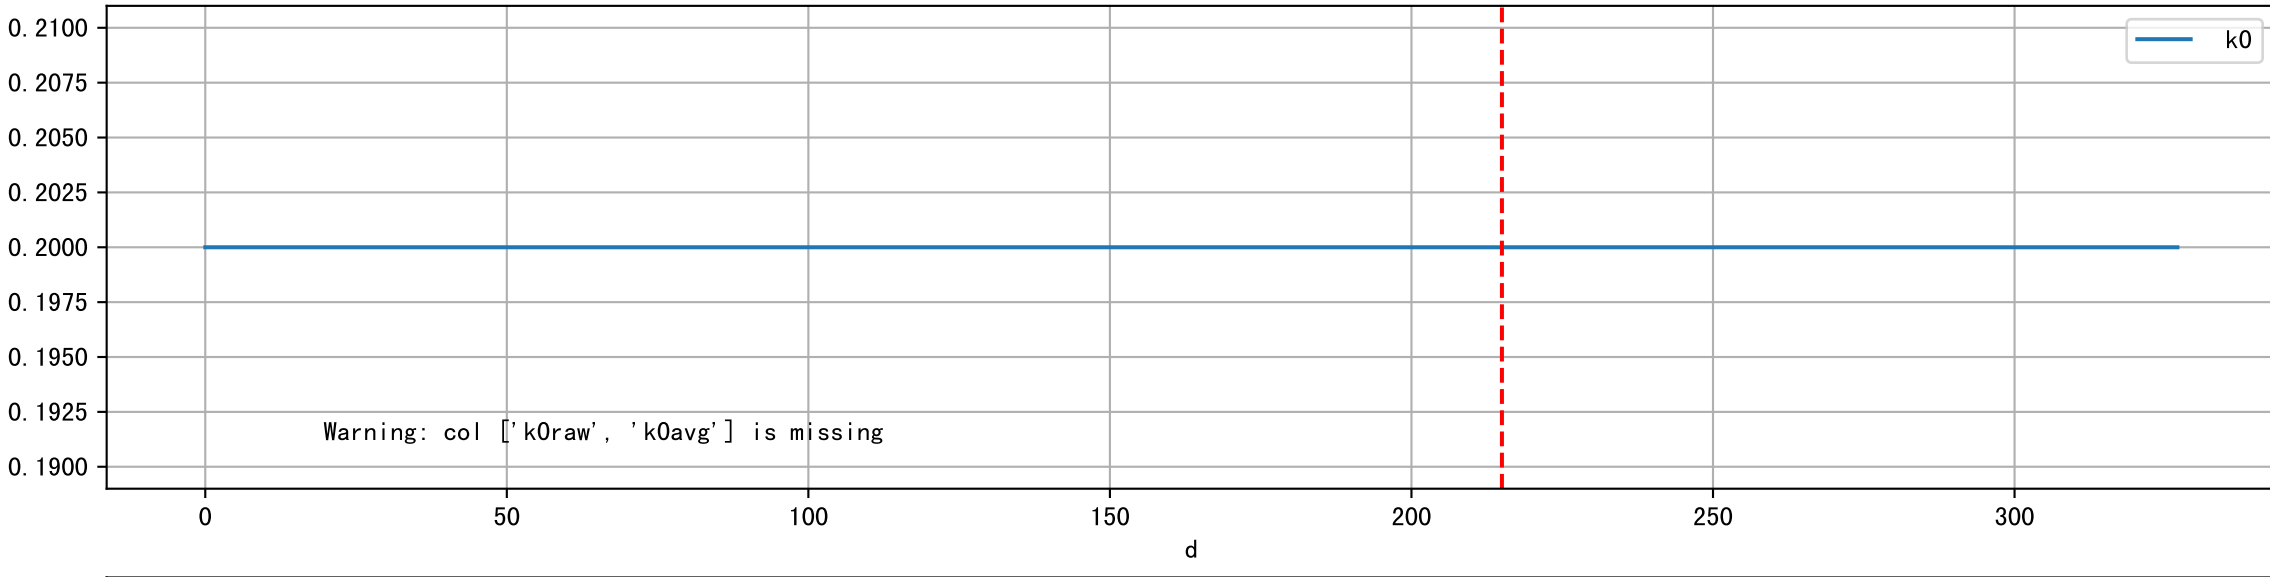

taocraw:-o', 'taocavg', 'taoc'], ['k0raw:-o', 'k0avg', 'k0'], ['k1raw:-o', 'k1avg', 'k1'], ['k2raw:-o', 'k2avg', 'k2'], ['Tblraw:-o', 'Tblavg',

P2-10 D:215 2026-04-08