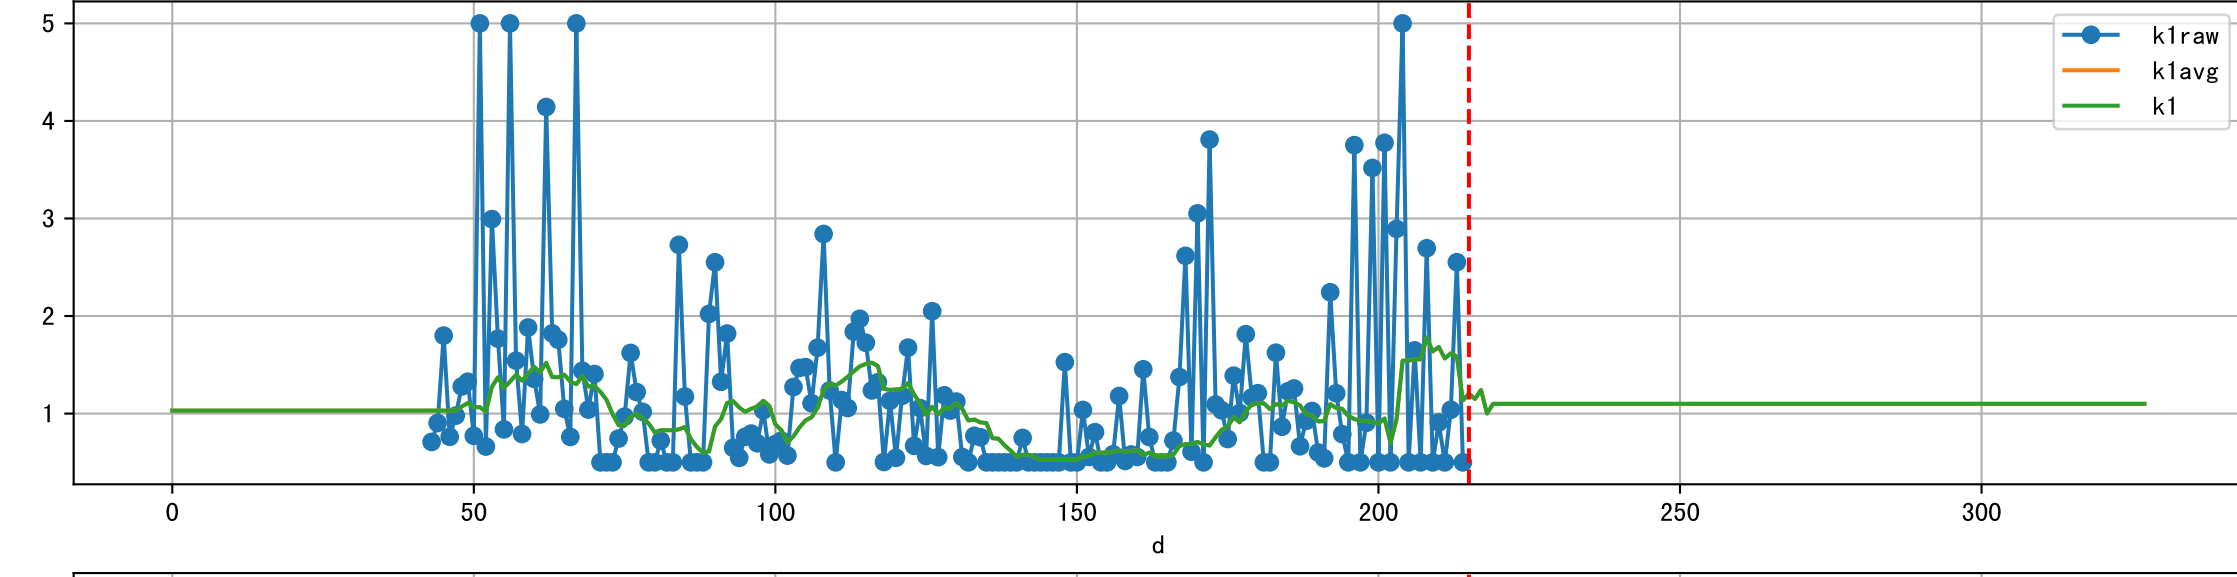

taocraw:-o', 'taocavg', 'taoc'], ['k0raw:-o', 'k0avg', 'k0'], ['k1raw:-o', 'k1avg', 'k1'], ['k2raw:-o', 'k2avg', 'k2'], ['Tblraw:-o', 'Tblavg',

P2-10 D:215 2026-04-08