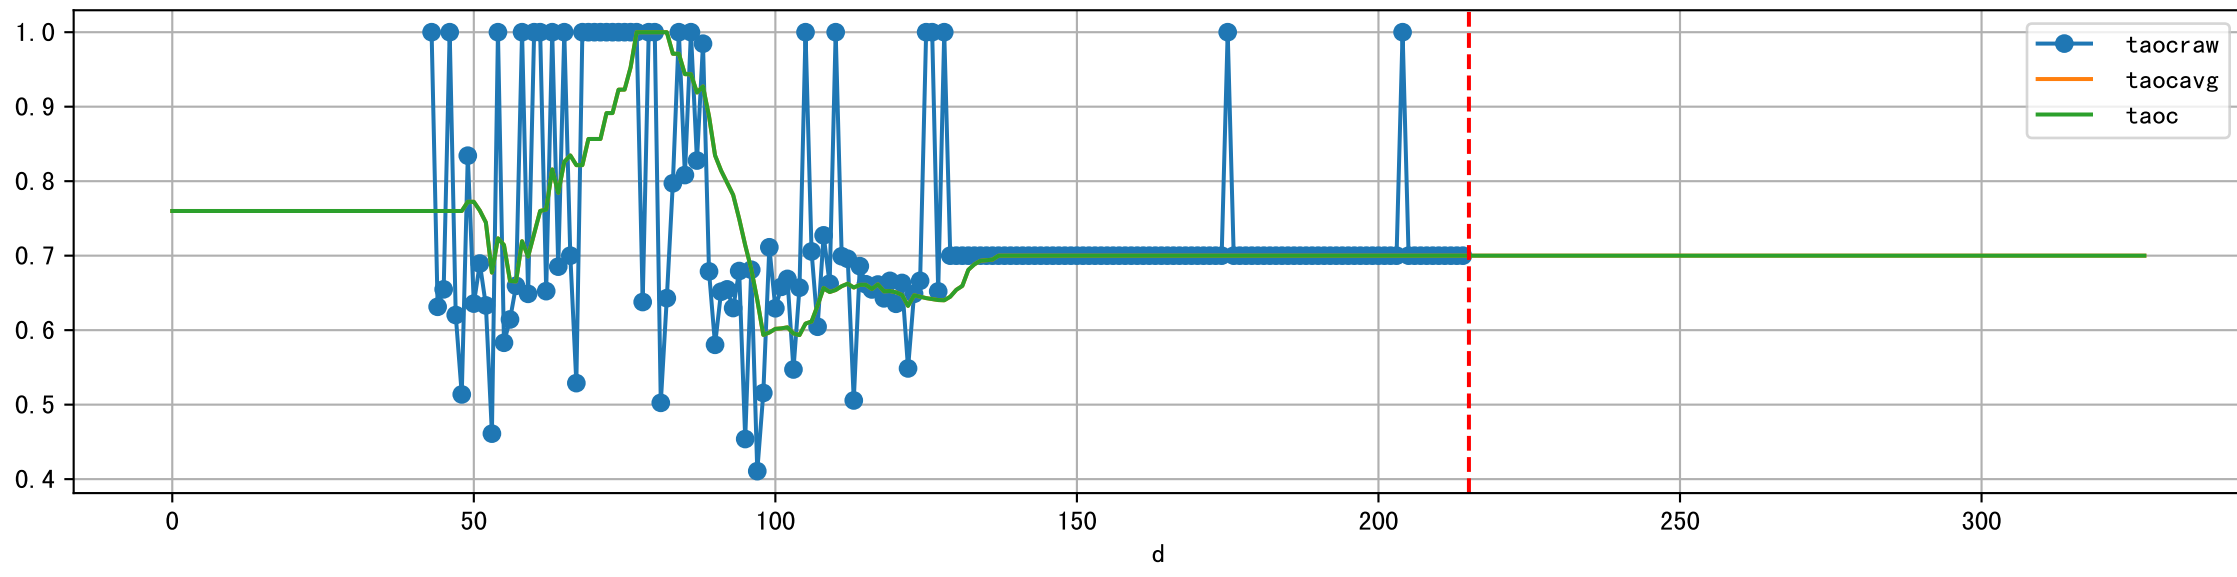

taocraw:-o', 'taocavg', 'taoc'], ['k0raw:-o', 'k0avg', 'k0'], ['k1raw:-o', 'k1avg', 'k1'], ['k2raw:-o', 'k2avg', 'k2'], ['Tblraw:-o', 'Tblavg',

P2-10 D:215 2026-04-08