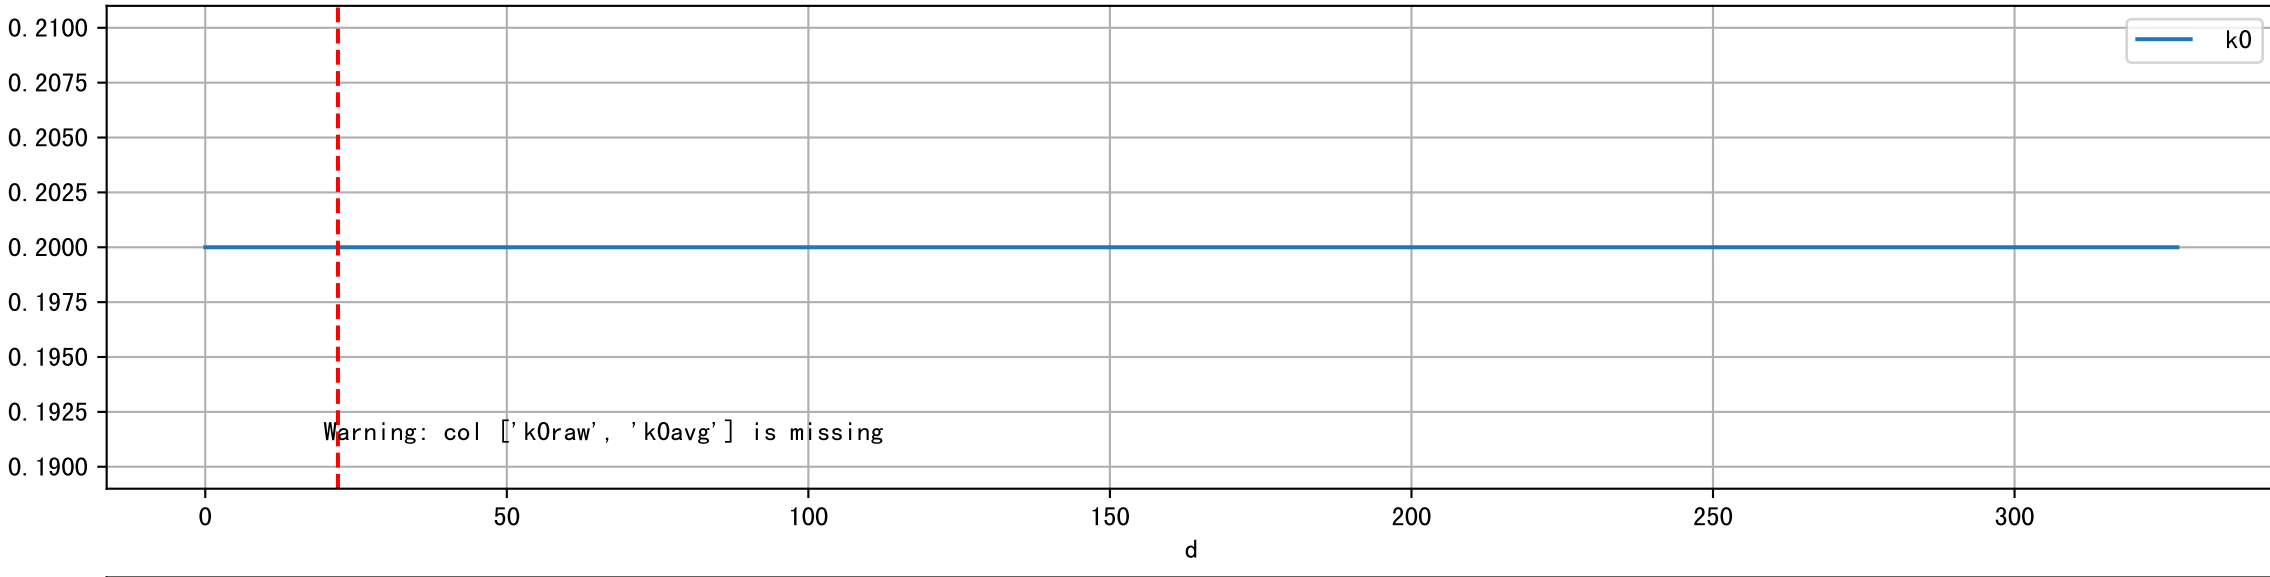

taocraw:-o', 'taocavg', 'taoc'], ['k0raw:-o', 'k0avg', 'k0'], ['k1raw:-o', 'k1avg', 'k1'], ['k2raw:-o', 'k2avg', 'k2'], ['Tblrw:-o', 'Tblavg',

P2-10 D:21 2025-09-26