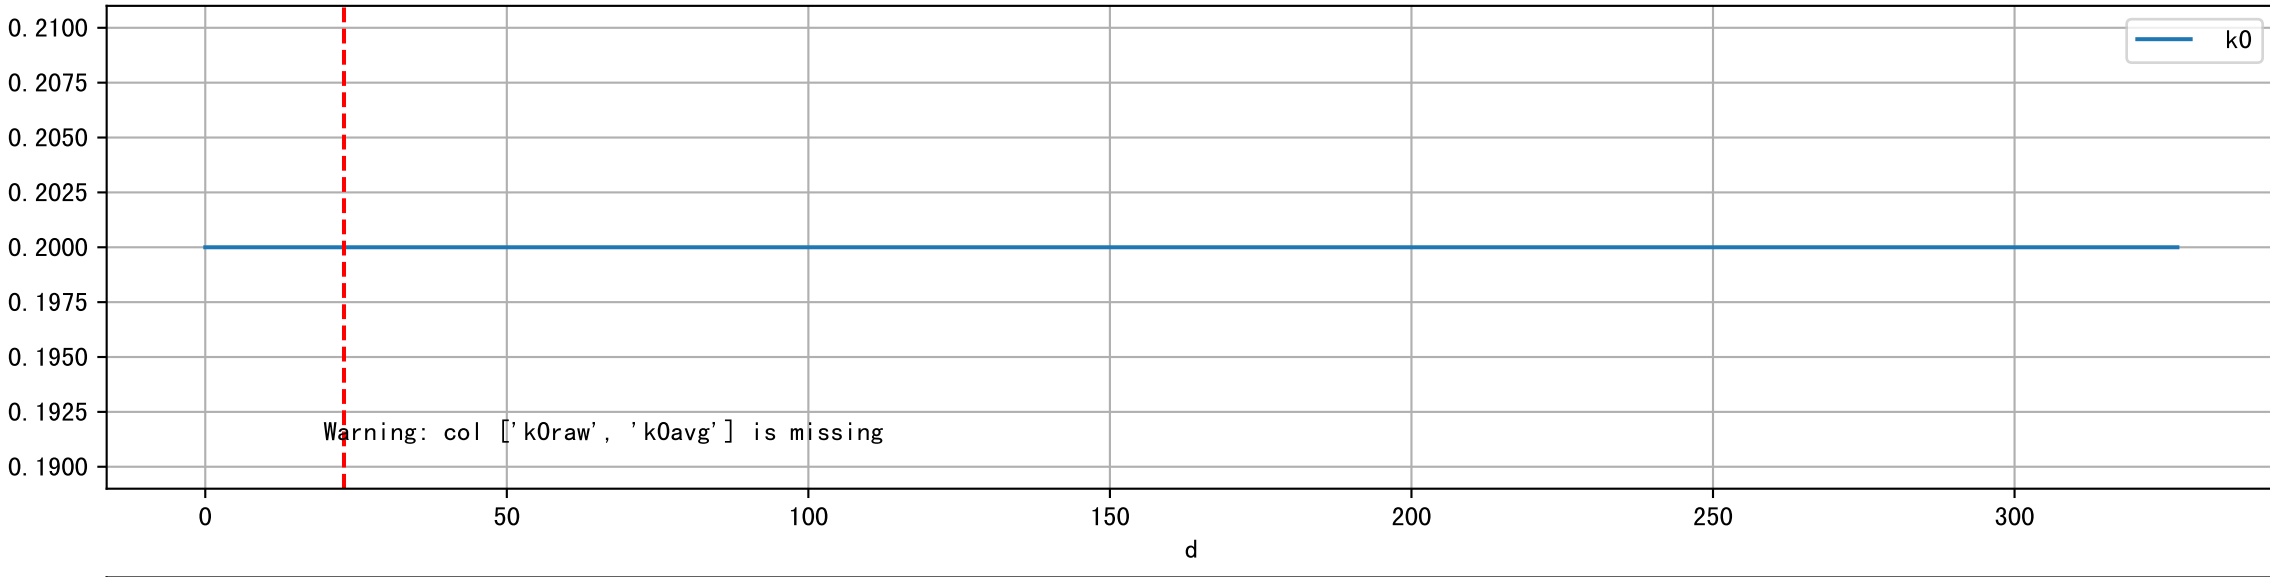

taocraw:-o', 'taocavg', 'taoc'], ['k0raw:-o', 'k0avg', 'k0'], ['k1raw:-o', 'k1avg', 'k1'], ['k2raw:-o', 'k2avg', 'k2'], ['Tblraw:-o', 'Tblavg',

P2-10 D:23 2025-09-28