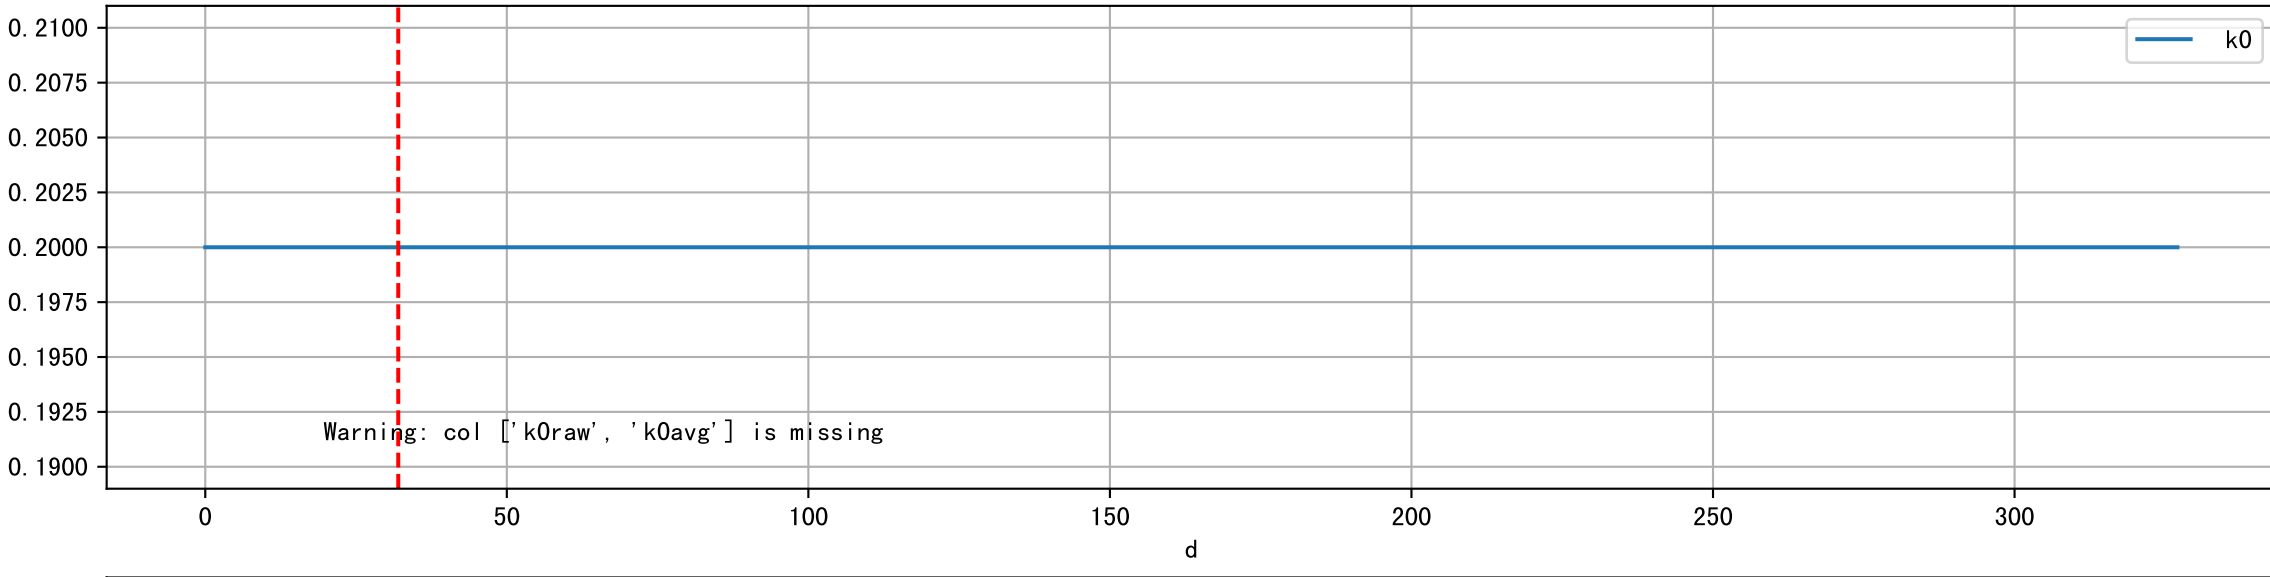

taocraw:-o', 'taocavg', 'taoc'], ['k0raw:-o', 'k0avg', 'k0'], ['k1raw:-o', 'k1avg', 'k1'], ['k2raw:-o', 'k2avg', 'k2'], ['Tblraw:-o', 'Tblavg',

P2-10 D:32 2025-10-07