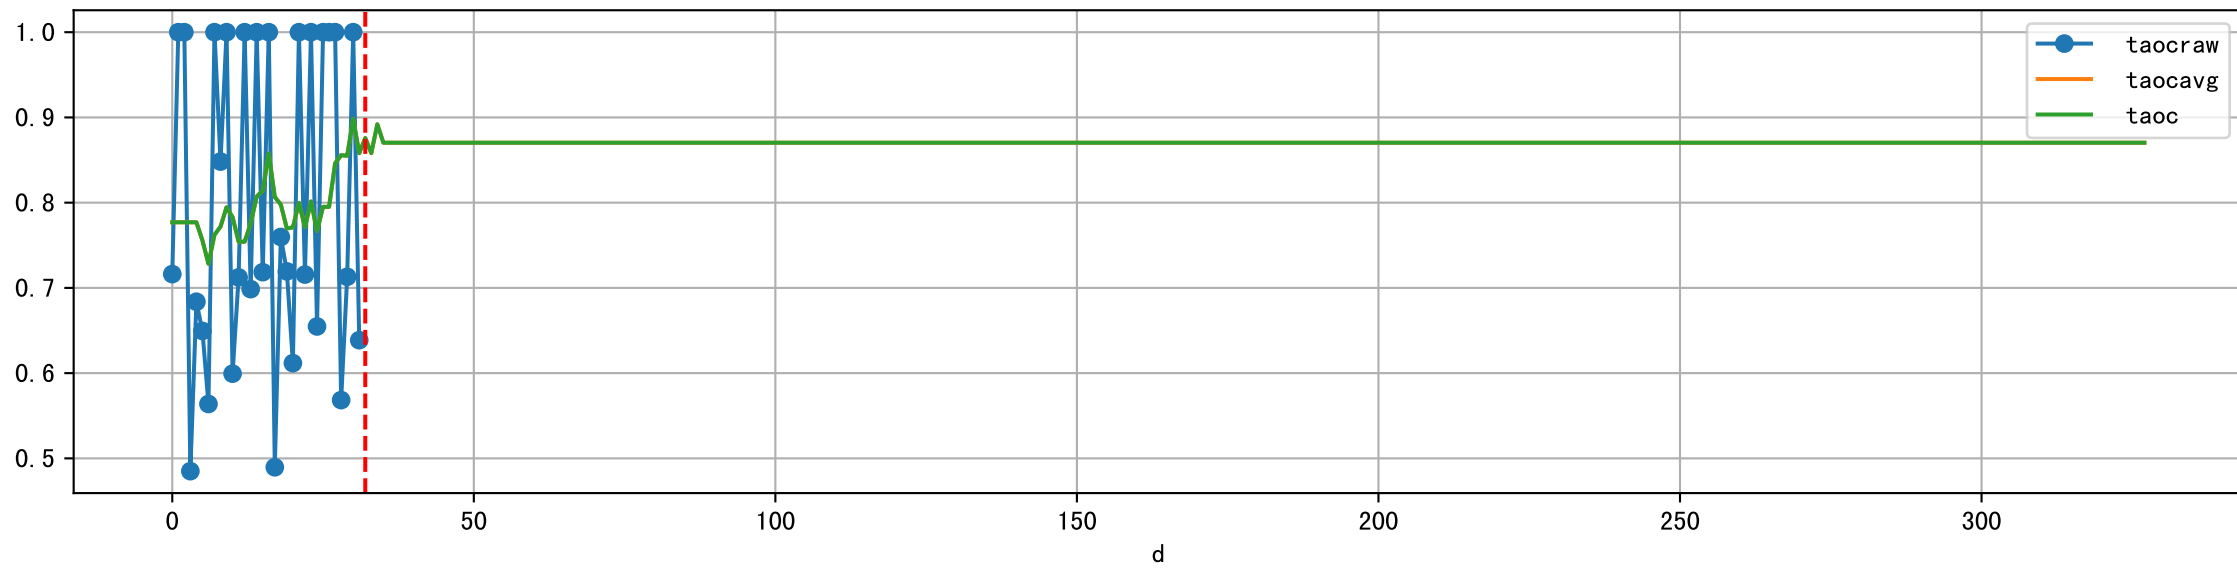

taocraw:-o', 'taocavg', 'taoc'], ['k0raw:-o', 'k0avg', 'k0'], ['k1raw:-o', 'k1avg', 'k1'], ['k2raw:-o', 'k2avg', 'k2'], ['Tblraw:-o', 'Tblavg',

P2-10 D:32 2025-10-07