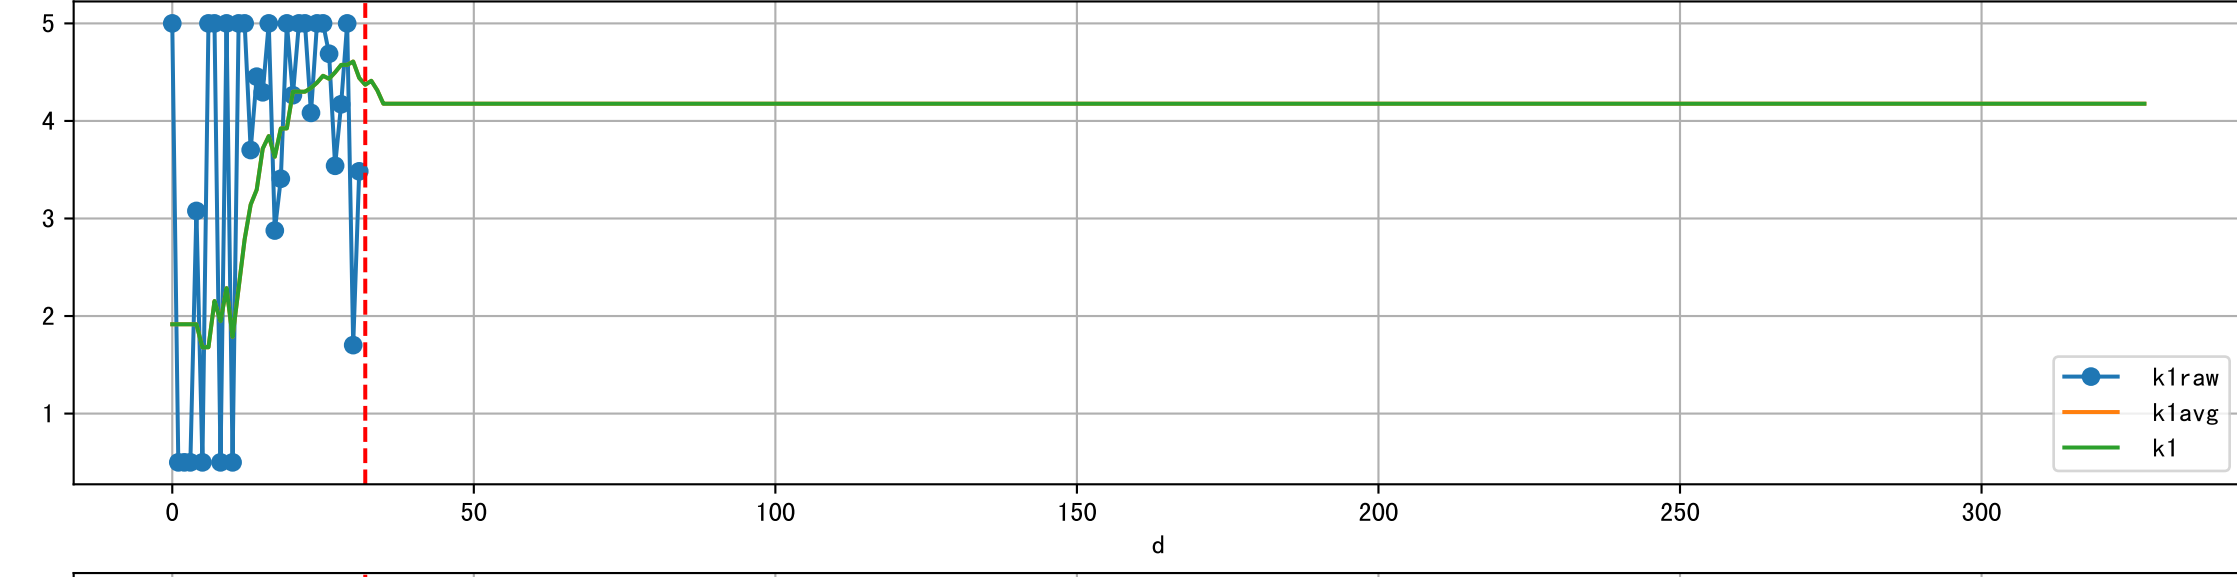

taocraw:-o', 'taocavg', 'taoc'], ['k0raw:-o', 'k0avg', 'k0'], ['k1raw:-o', 'k1avg', 'k1'], ['k2raw:-o', 'k2avg', 'k2'], ['Tblraw:-o', 'Tblavg',

P2-10 D:32 2025-10-07