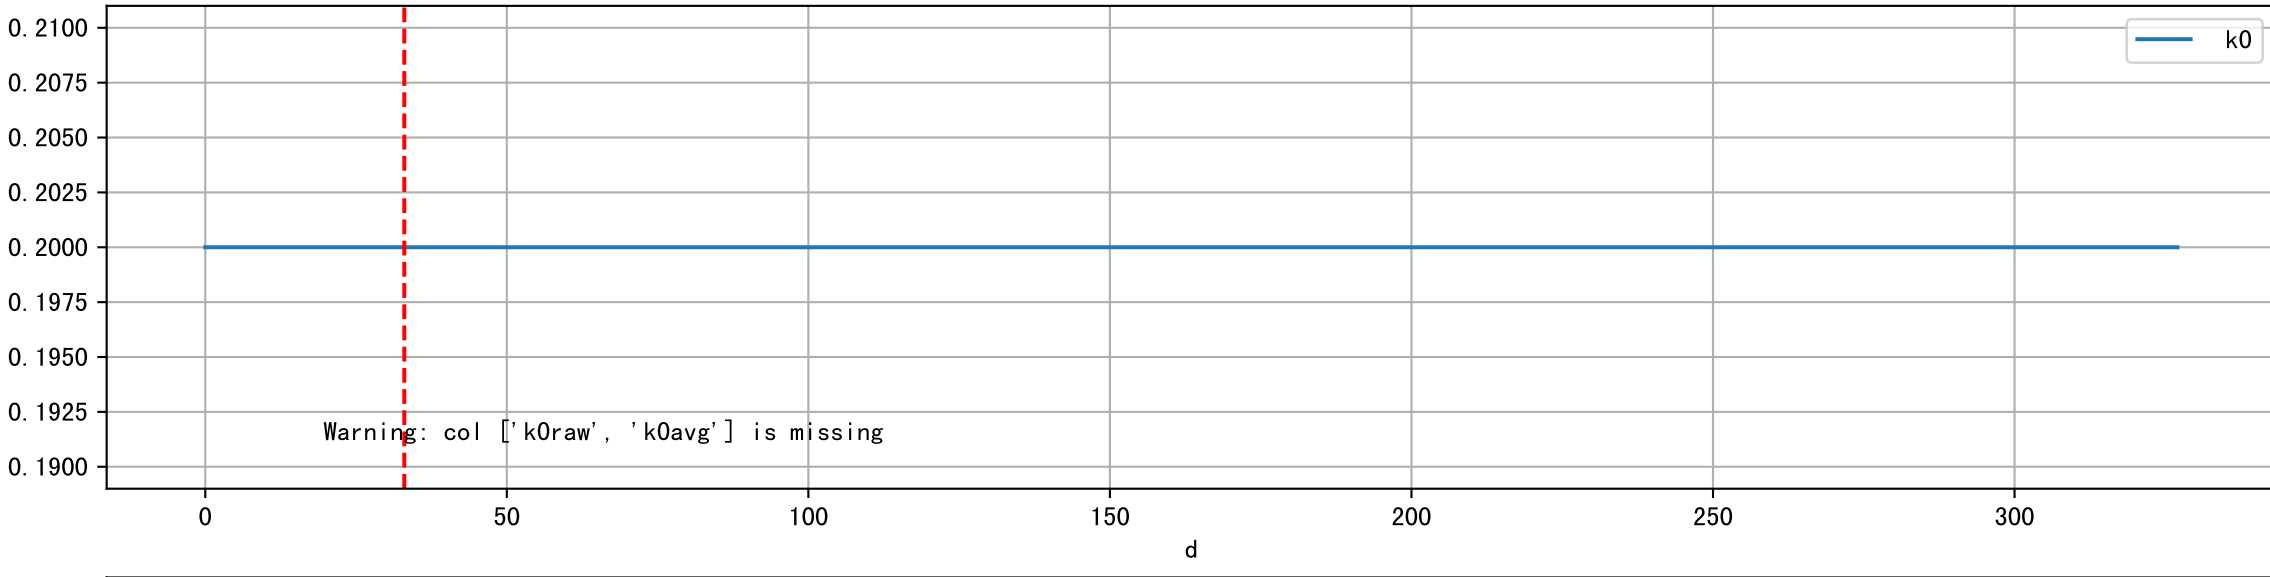

taocraw:-o', 'taocavg', 'taoc'], ['k0raw:-o', 'k0avg', 'k0'], ['k1raw:-o', 'k1avg', 'k1'], ['k2raw:-o', 'k2avg', 'k2'], ['Tblrw:-o', 'Tblavg',

P2-10 D:33 2025-10-08