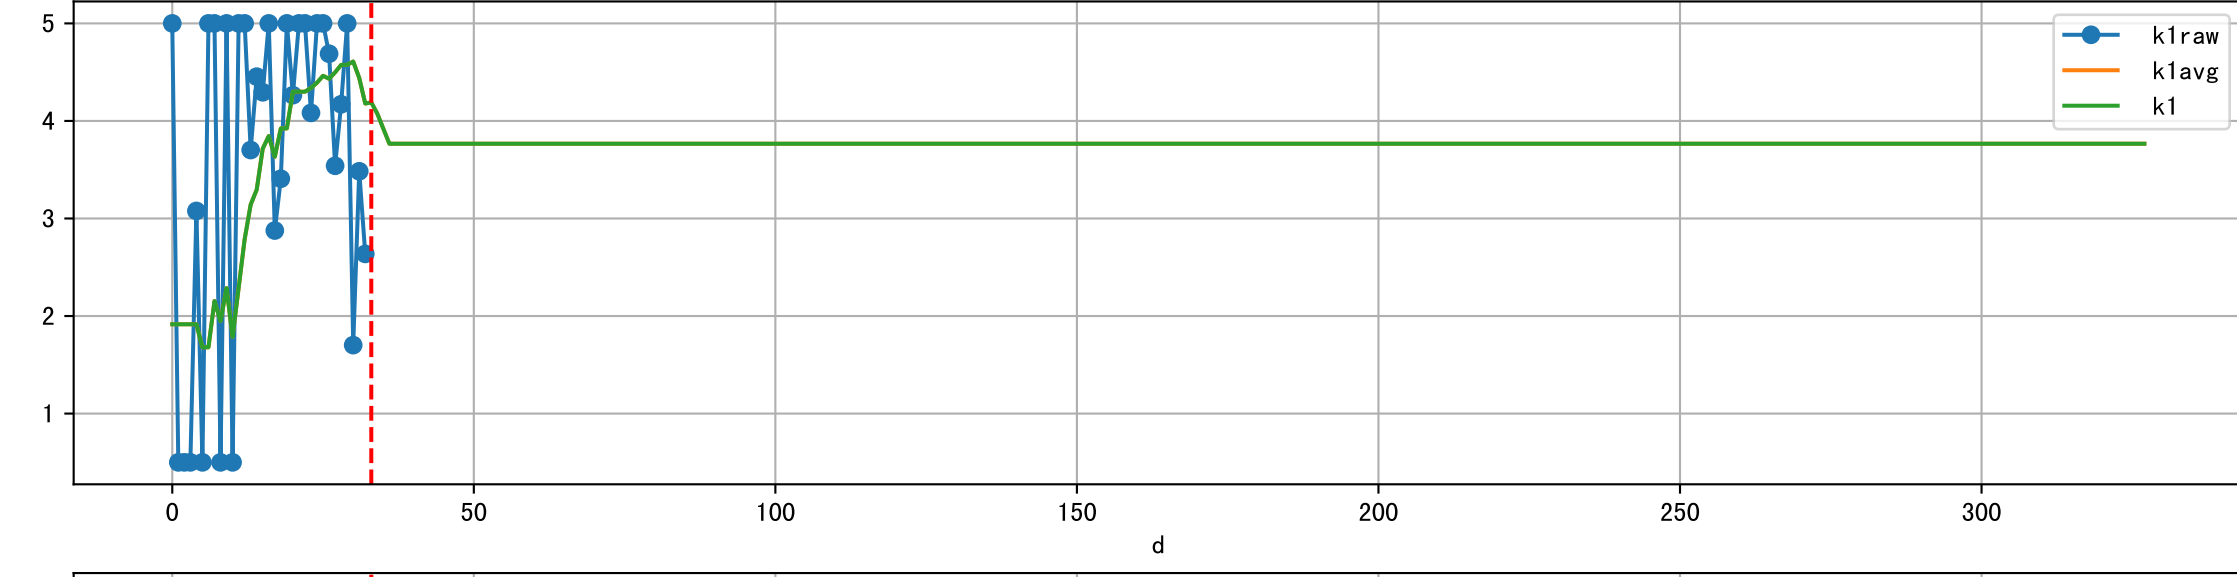

taocraw:-o', 'taocavg', 'taoc'], ['k0raw:-o', 'k0avg', 'k0'], ['k1raw:-o', 'k1avg', 'k1'], ['k2raw:-o', 'k2avg', 'k2'], ['Tblrw:-o', 'Tblavg',

P2-10 D:33 2025-10-08