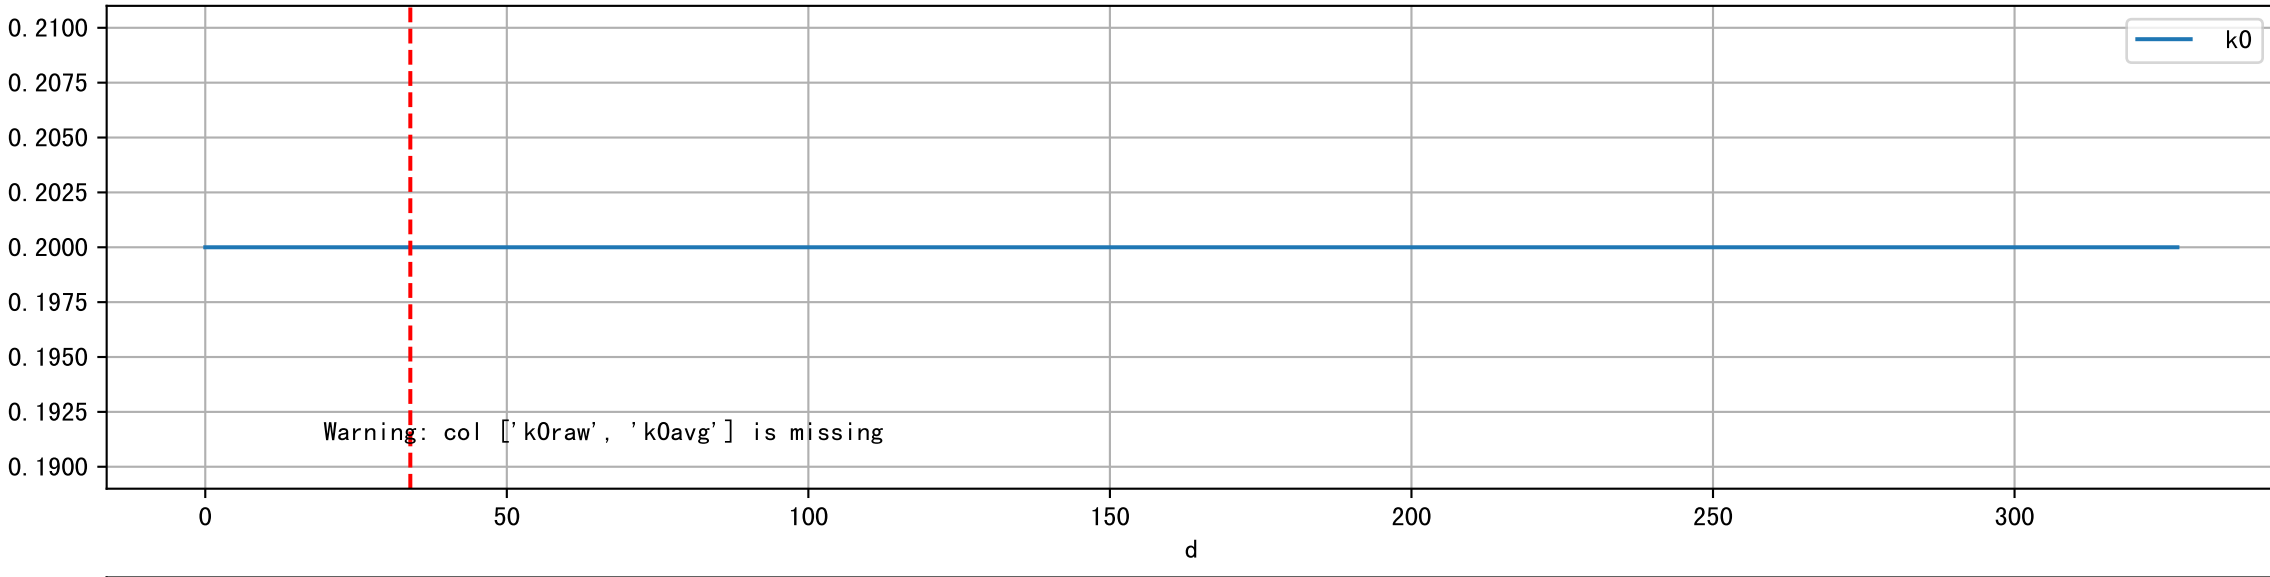

taocraw:-o', 'taocavg', 'taoc'], ['k0raw:-o', 'k0avg', 'k0'], ['k1raw:-o', 'k1avg', 'k1'], ['k2raw:-o', 'k2avg', 'k2'], ['Tblrw:-o', 'Tblavg',

P2-10 D:34 2025-10-09