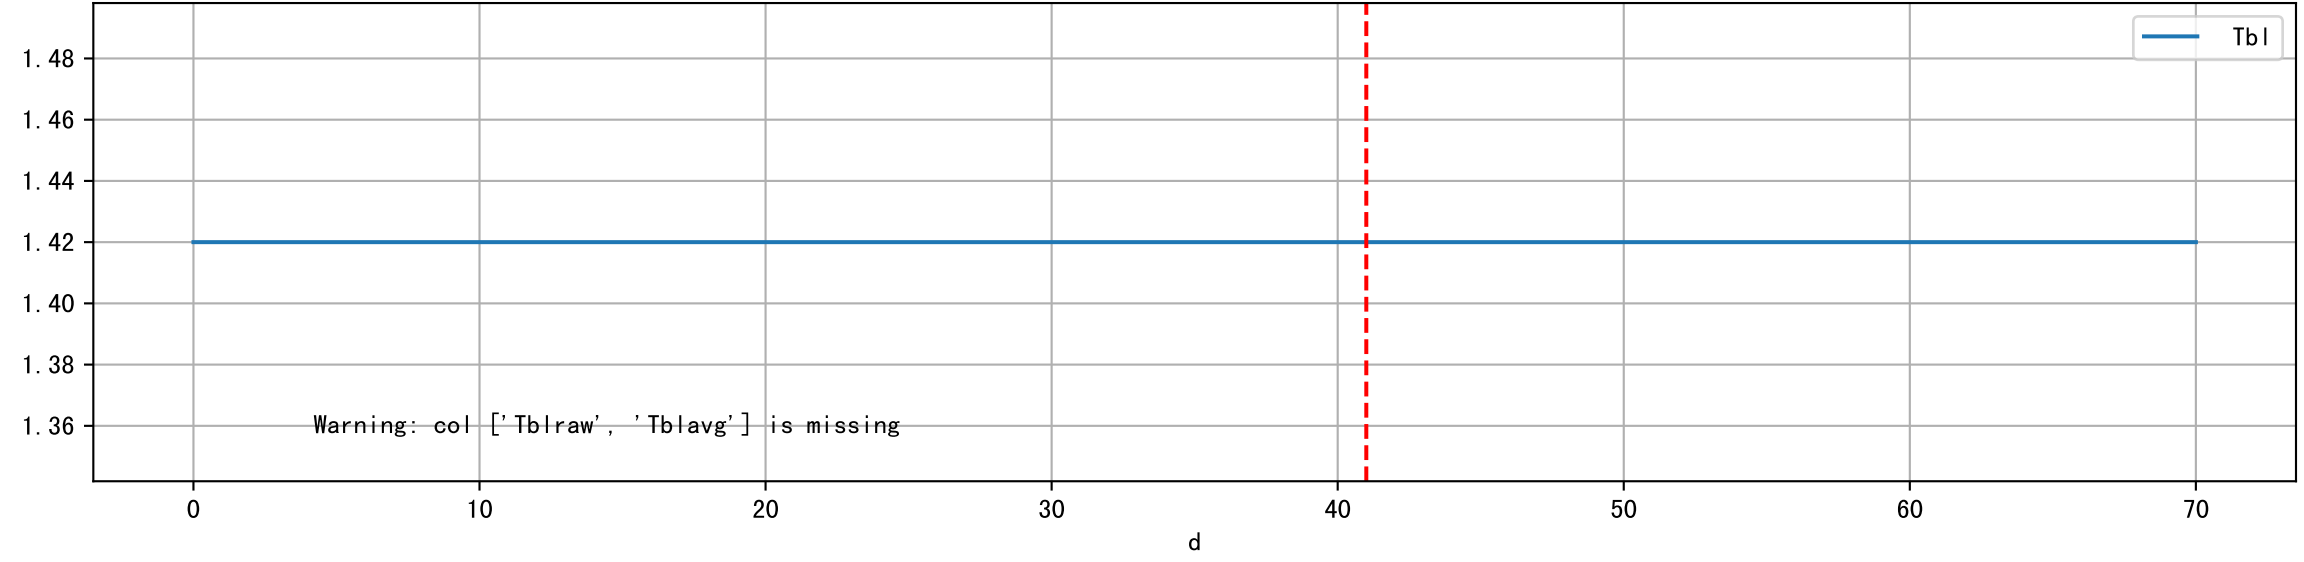

taocraw:-o', 'taocavg', 'taoc'], ['k0raw:-o', 'k0avg', 'k0'], ['k1raw:-o', 'k1avg', 'k1'], ['k2raw:-o', 'k2avg', 'k2'], ['Tblraw:-o', 'Tblavg',

P2-10 D:41 2025-10-16