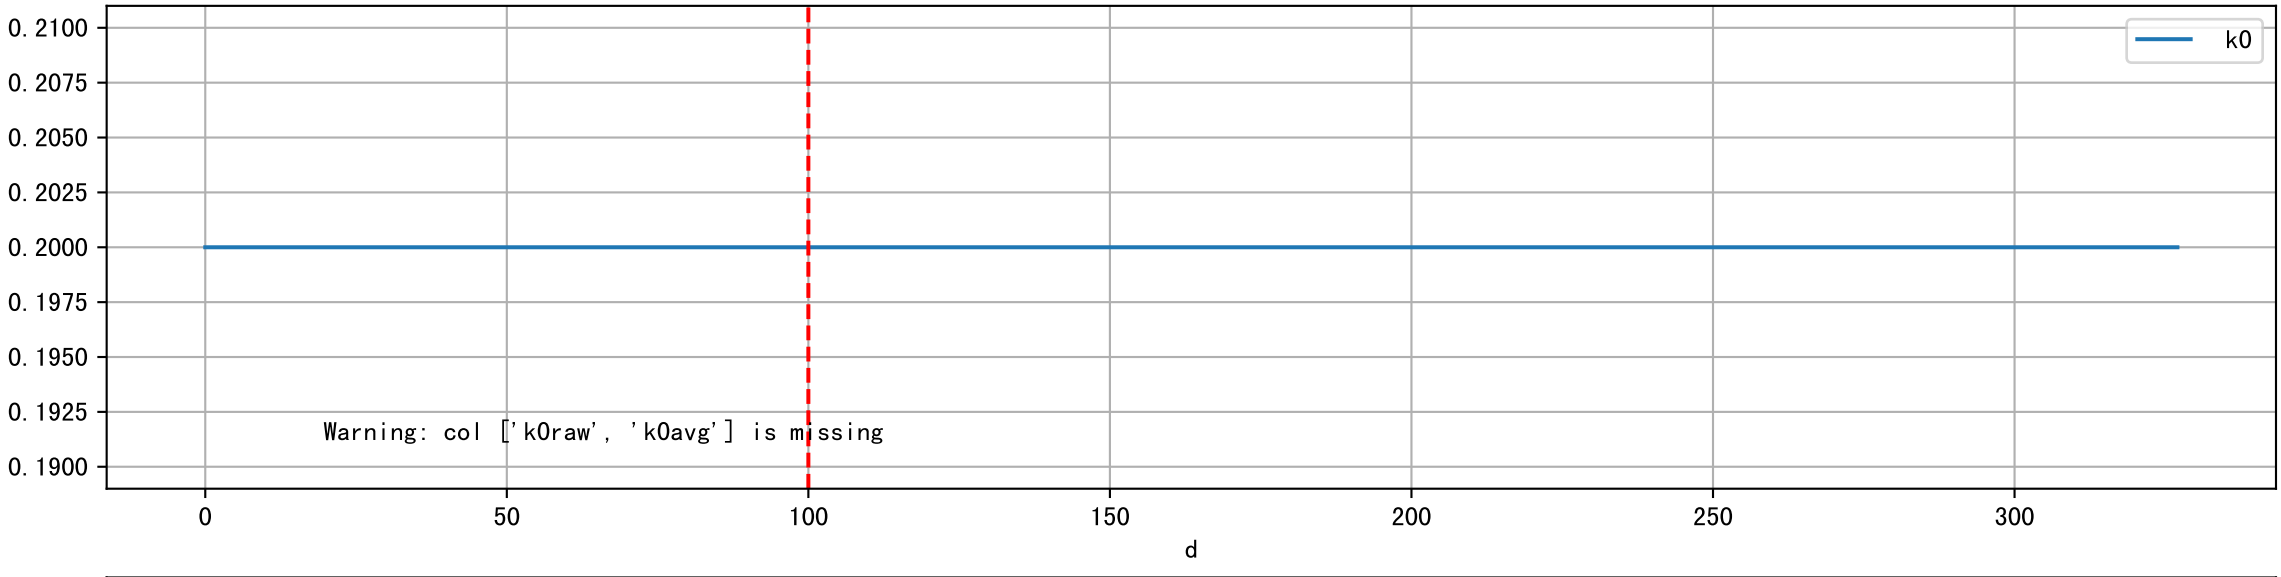

taocraw: -o', 'taocavg', 'taoc'], ['k0raw: -o', 'k0avg', 'k0'], ['k1raw: -o', 'k1avg', 'k1'], ['k2raw: -o', 'k2avg', 'k2'], ['Tblraw: -o', 'Tblavg', 'Tbl']

P2-11 D:100 2025-12-14