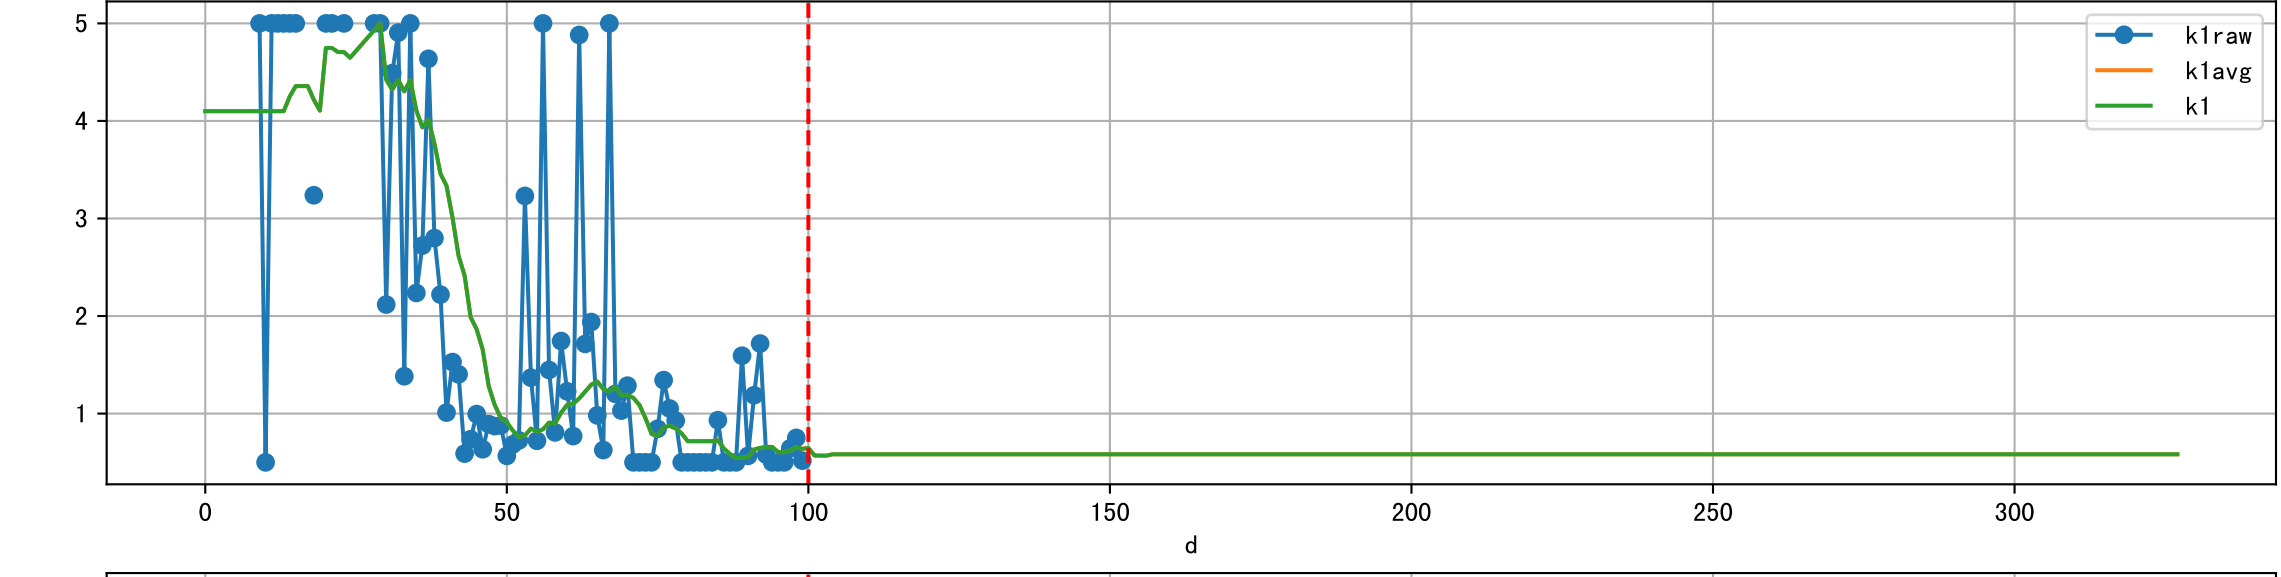

taocraw: -o', 'taocavg', 'taoc'], ['k0raw: -o', 'k0avg', 'k0'], ['k1raw: -o', 'k1avg', 'k1'], ['k2raw: -o', 'k2avg', 'k2'], ['Tblraw: -o', 'Tblavg', 'Tbl']

P2-11 D:100 2025-12-14