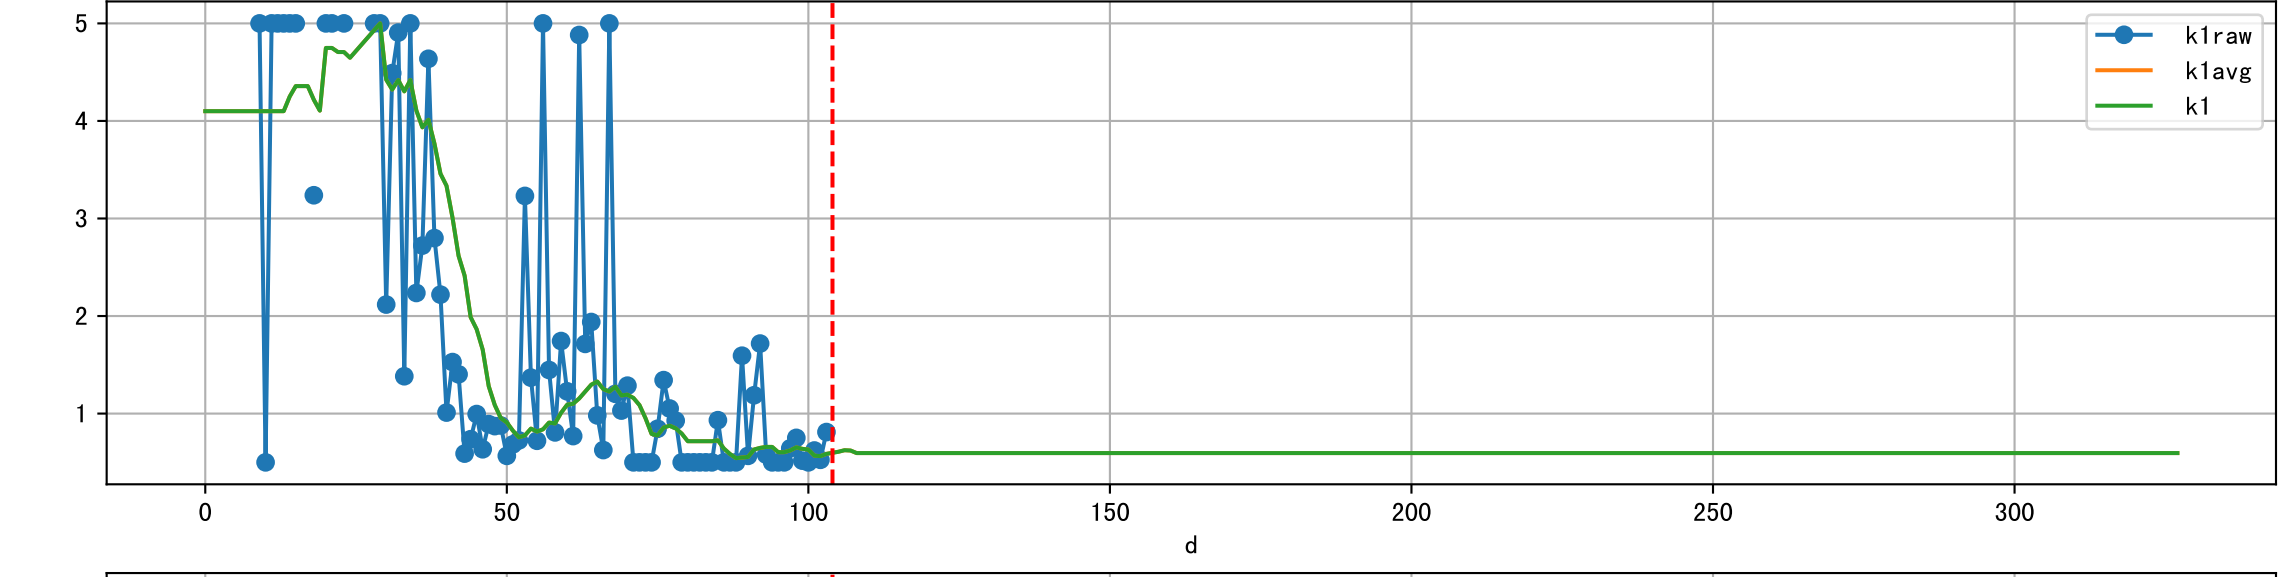

taocraw:-o', 'taocavg', 'taoc'], ['k0raw:-o', 'k0avg', 'k0'], ['k1raw:-o', 'k1avg', 'k1'], ['k2raw:-o', 'k2avg', 'k2'], ['Tblrw:-o', 'Tblavg',

P2-11 D:104 2025-12-18