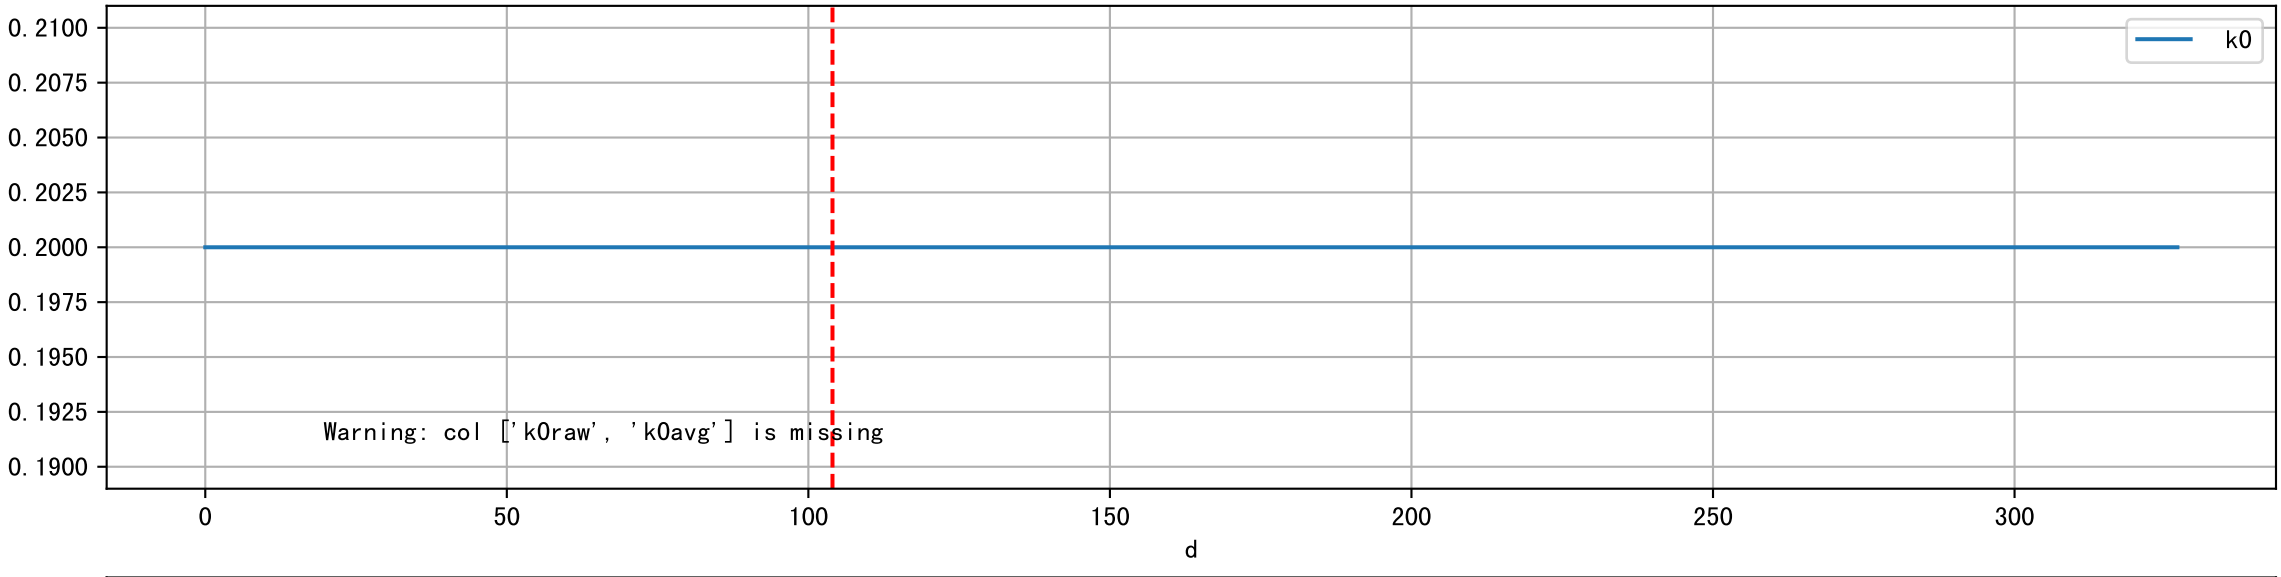

taocraw:-o', 'taocavg', 'taoc'], ['k0raw:-o', 'k0avg', 'k0'], ['k1raw:-o', 'k1avg', 'k1'], ['k2raw:-o', 'k2avg', 'k2'], ['Tblrw:-o', 'Tblavg',

P2-11 D:104 2025-12-18