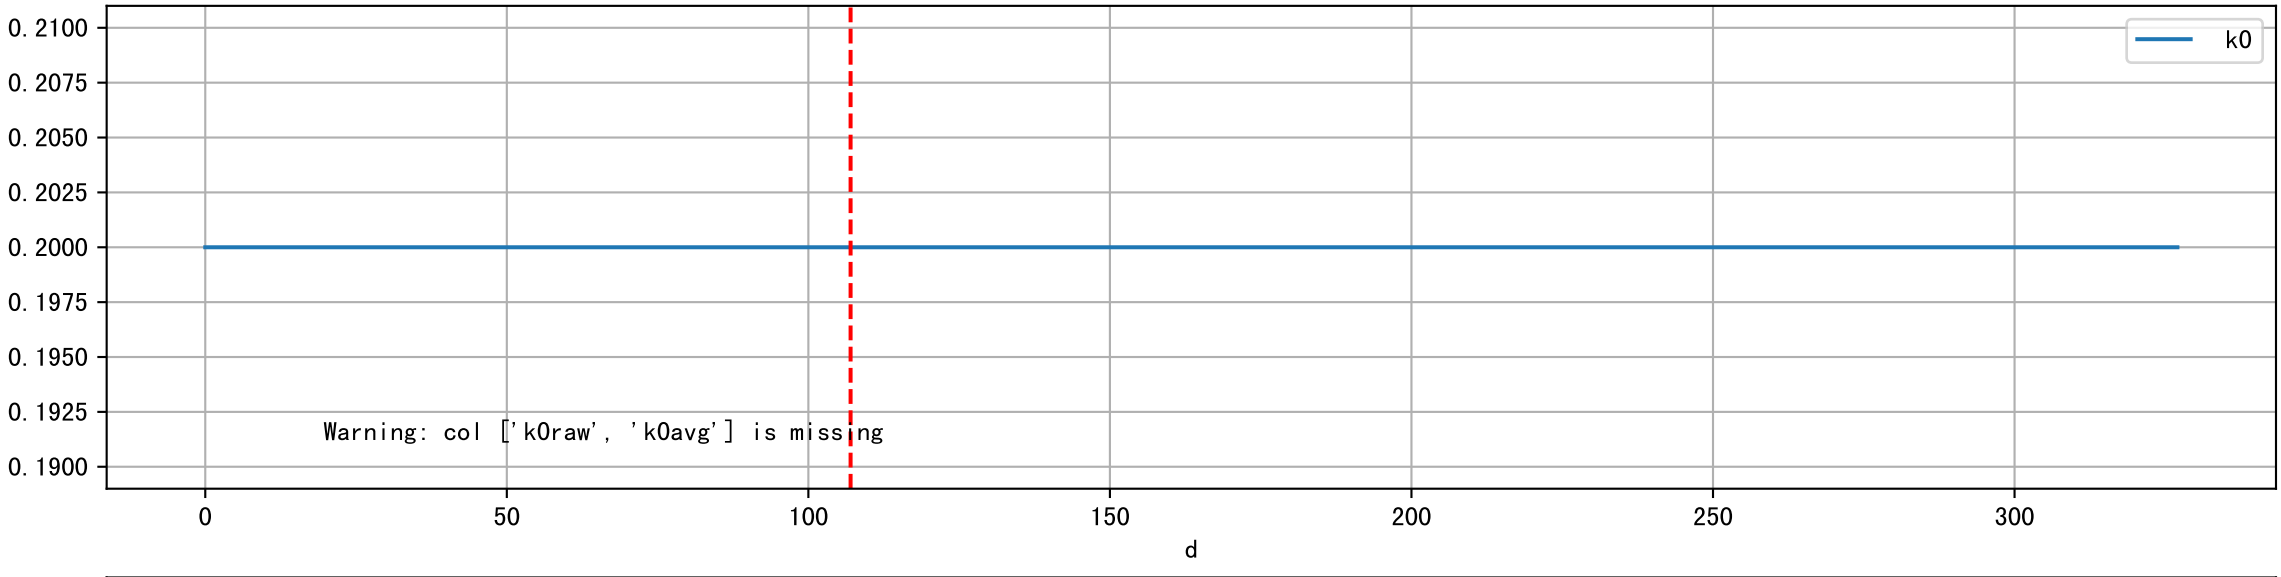

taocraw:-o', 'taocavg', 'taoc'], ['k0raw:-o', 'k0avg', 'k0'], ['k1raw:-o', 'k1avg', 'k1'], ['k2raw:-o', 'k2avg', 'k2'], ['Tblraw:-o', 'Tblavg',

P2-11 D:107 2025-12-21