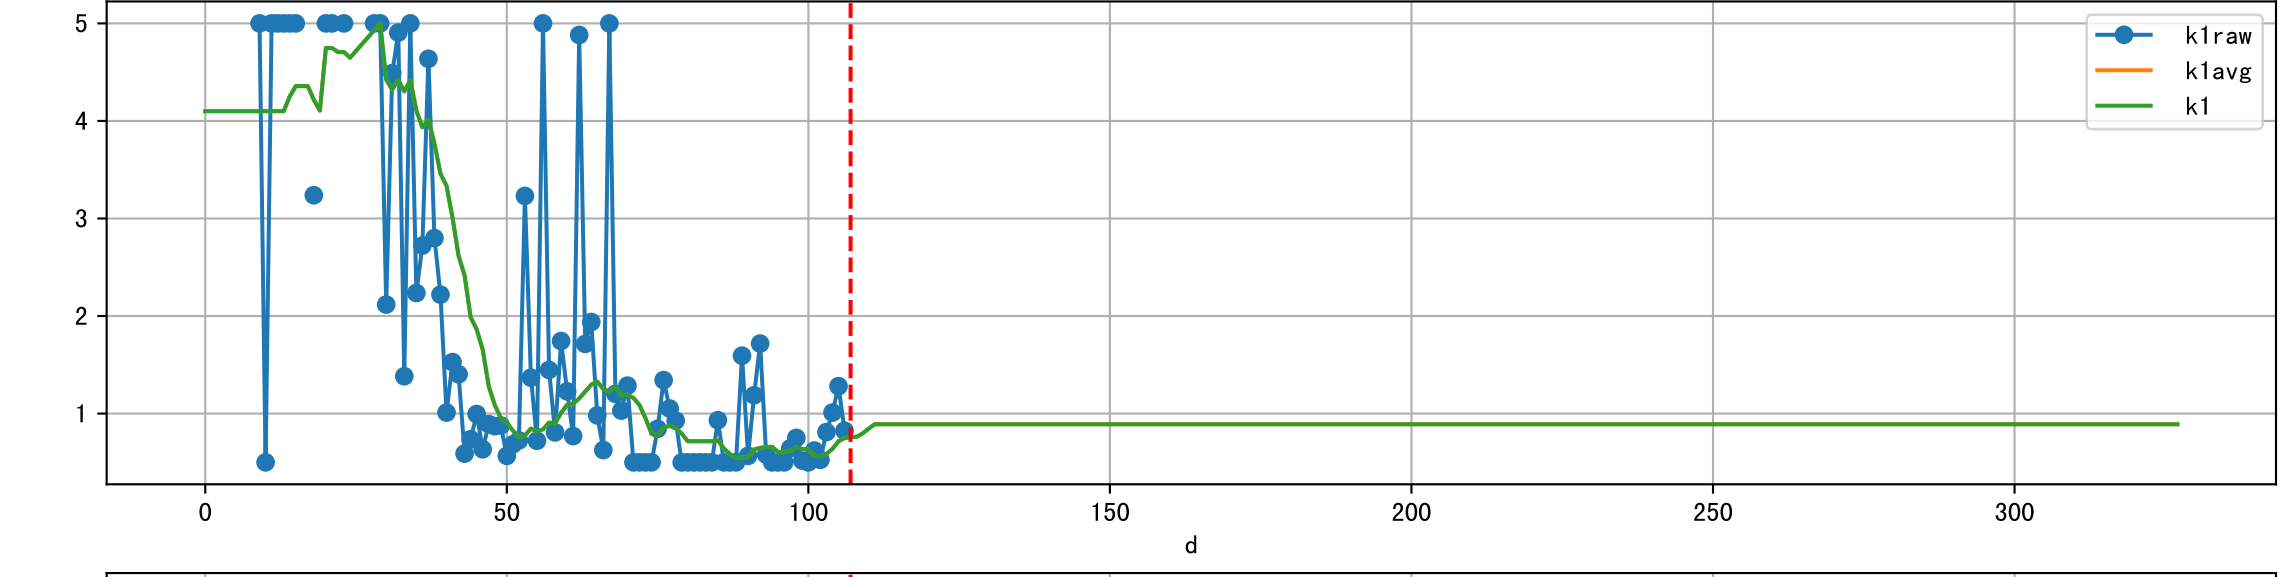

taocraw:-o', 'taocavg', 'taoc'], ['k0raw:-o', 'k0avg', 'k0'], ['k1raw:-o', 'k1avg', 'k1'], ['k2raw:-o', 'k2avg', 'k2'], ['Tblraw:-o', 'Tblavg',

P2-11 D:107 2025-12-21