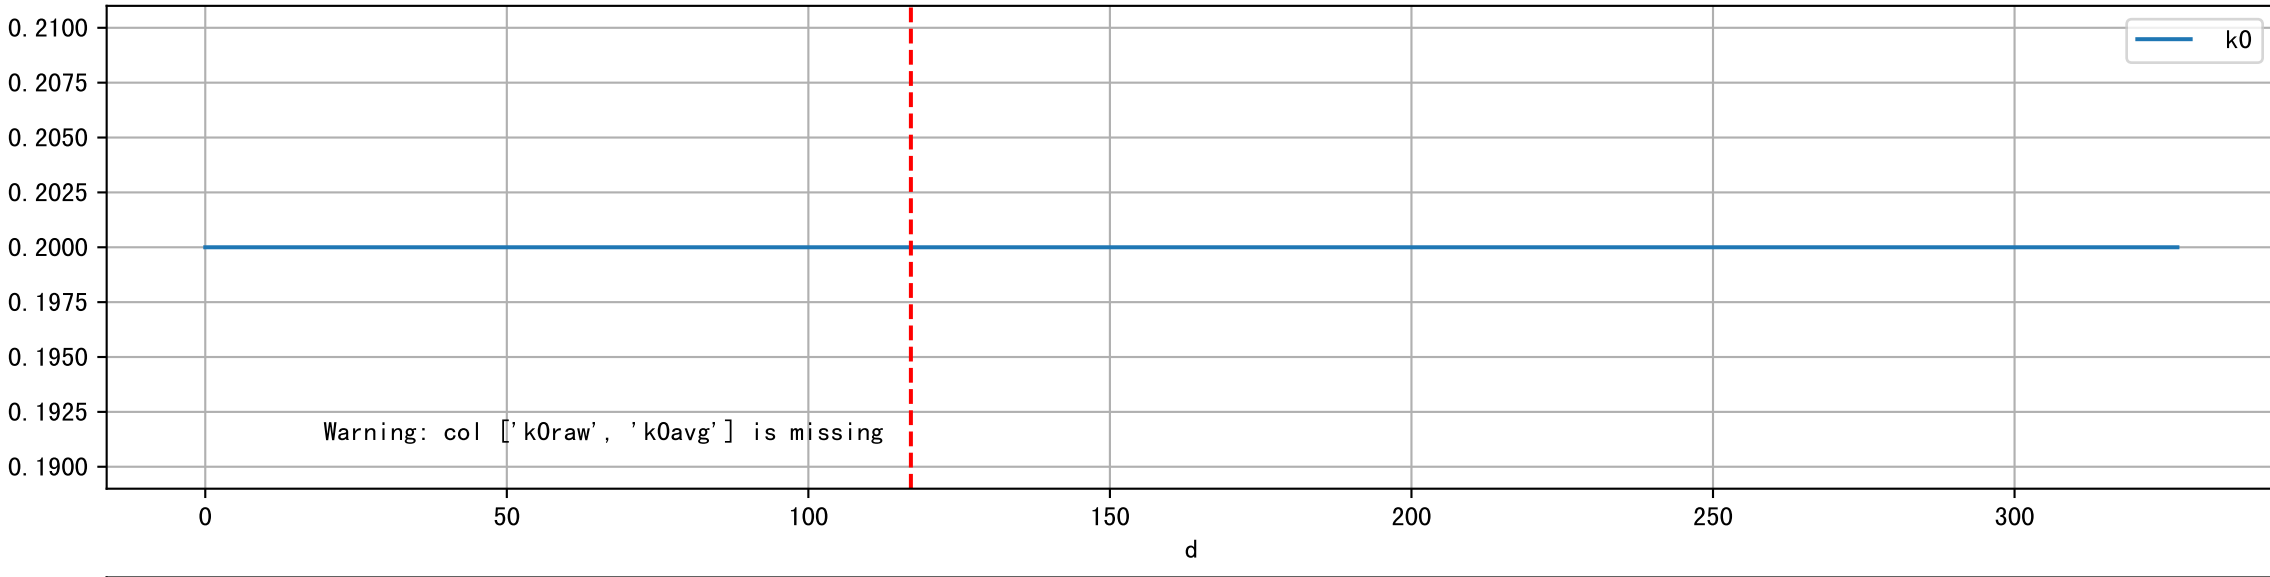

taocraw: -o', 'taocavg', 'taoc'], ['k0raw: -o', 'k0avg', 'k0'], ['k1raw: -o', 'k1avg', 'k1'], ['k2raw: -o', 'k2avg', 'k2'], ['Tblraw: -o', 'Tblavg', 'Tbl']

P2-11 D:117 2025-12-31