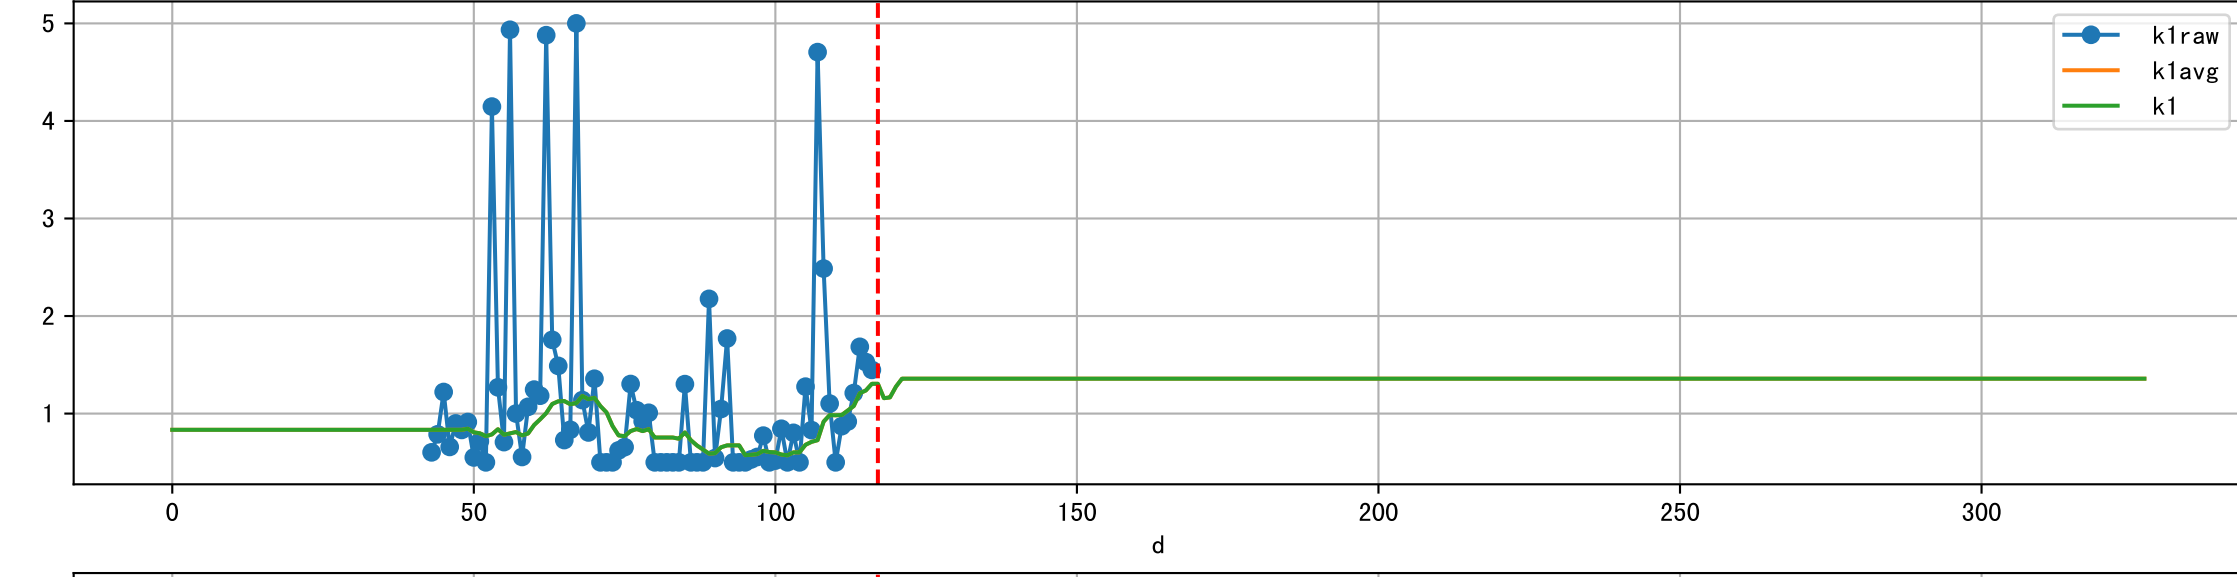

taocraw: -o', 'taocavg', 'taoc'], ['k0raw: -o', 'k0avg', 'k0'], ['k1raw: -o', 'k1avg', 'k1'], ['k2raw: -o', 'k2avg', 'k2'], ['Tblraw: -o', 'Tblavg', 'Tbl']

P2-11 D:117 2025-12-31