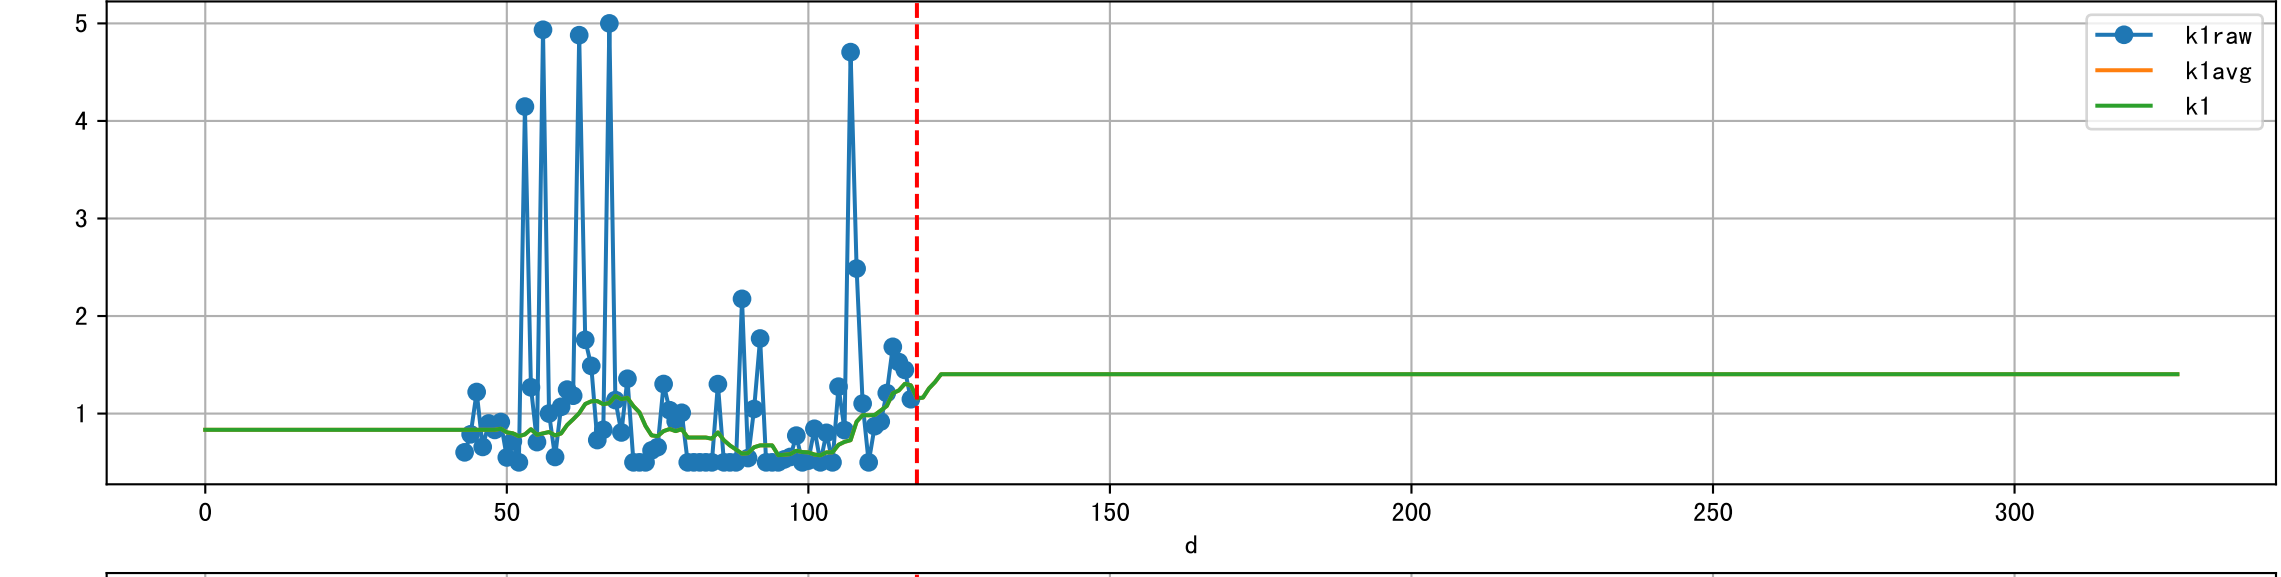

taocraw:-o', 'taocavg', 'taoc'], ['k0raw:-o', 'k0avg', 'k0'], ['k1raw:-o', 'k1avg', 'k1'], ['k2raw:-o', 'k2avg', 'k2'], ['Tblrw:-o', 'Tblavg',

P2-11 D:118 2026-01-01