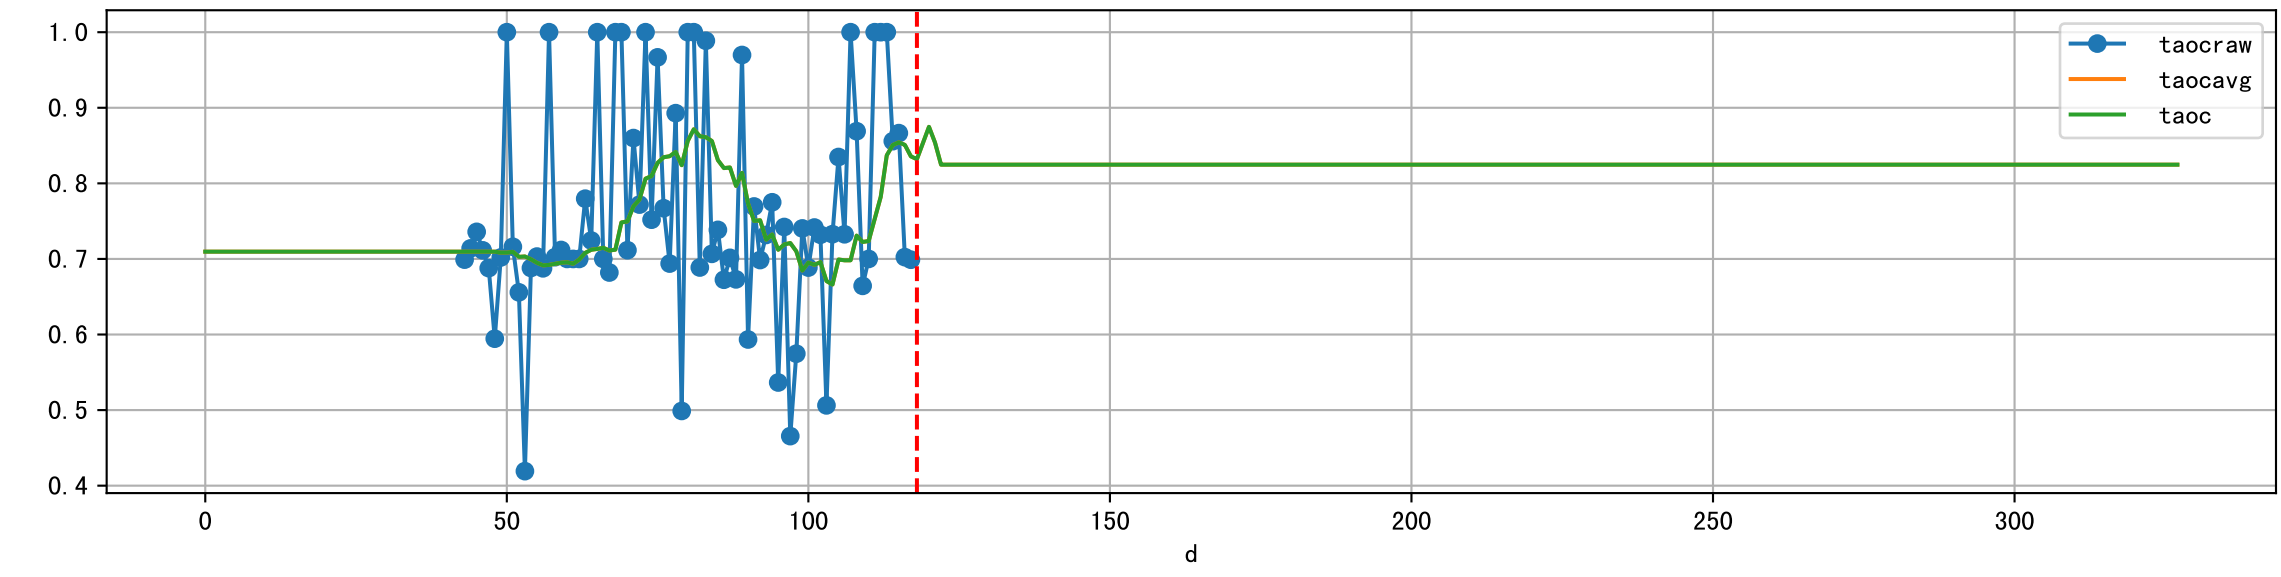

taocraw:-o', 'taocavg', 'taoc'], ['k0raw:-o', 'k0avg', 'k0'], ['k1raw:-o', 'k1avg', 'k1'], ['k2raw:-o', 'k2avg', 'k2'], ['Tblrw:-o', 'Tblavg',

P2-11 D:118 2026-01-01