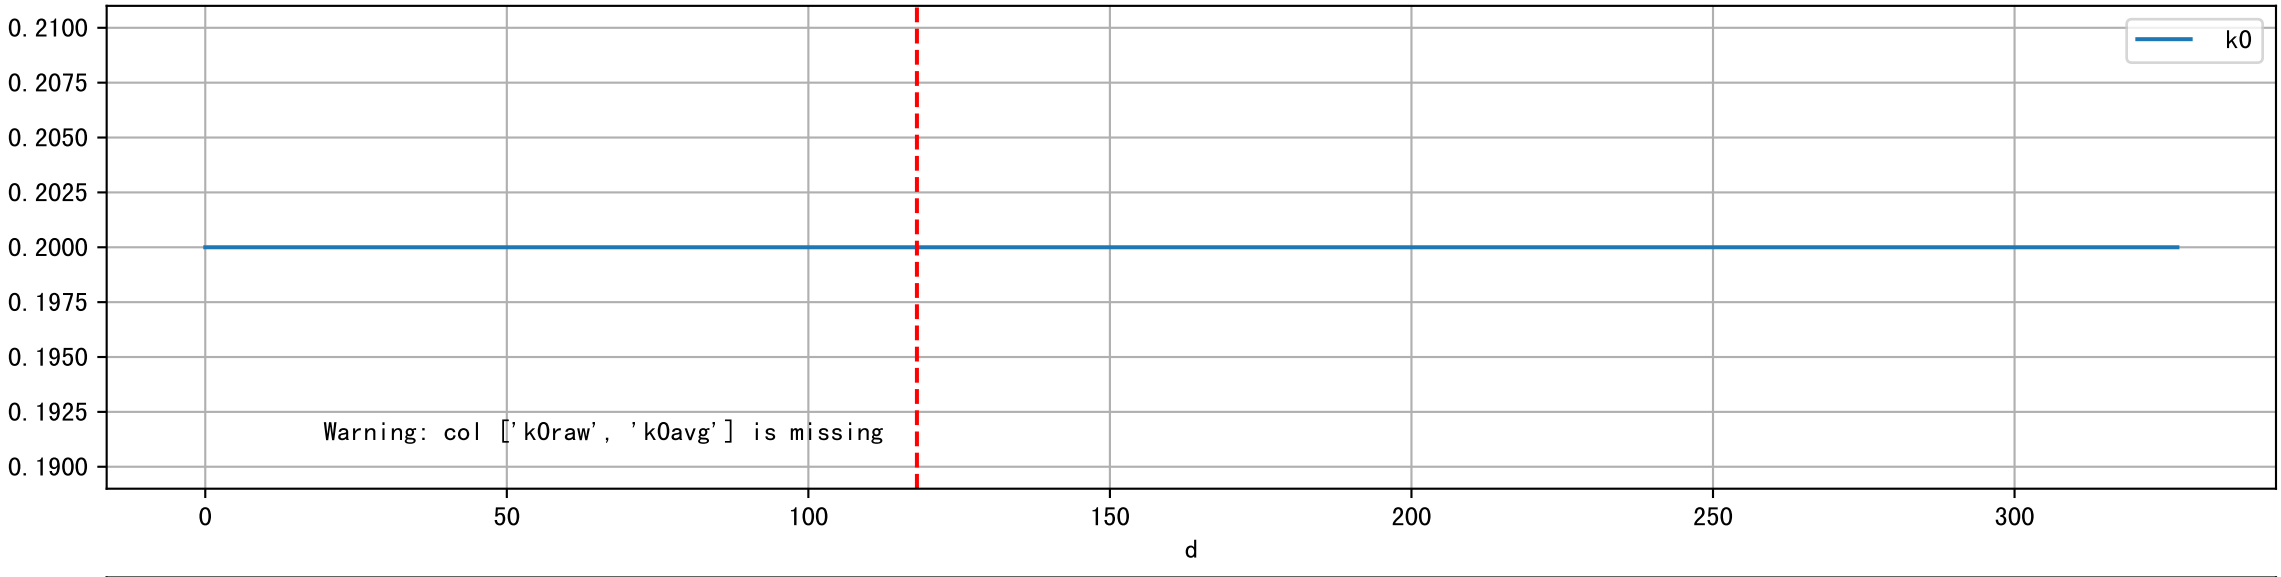

taocraw:-o', 'taocavg', 'taoc'], ['k0raw:-o', 'k0avg', 'k0'], ['k1raw:-o', 'k1avg', 'k1'], ['k2raw:-o', 'k2avg', 'k2'], ['Tblrw:-o', 'Tblavg',

P2-11 D:118 2026-01-01