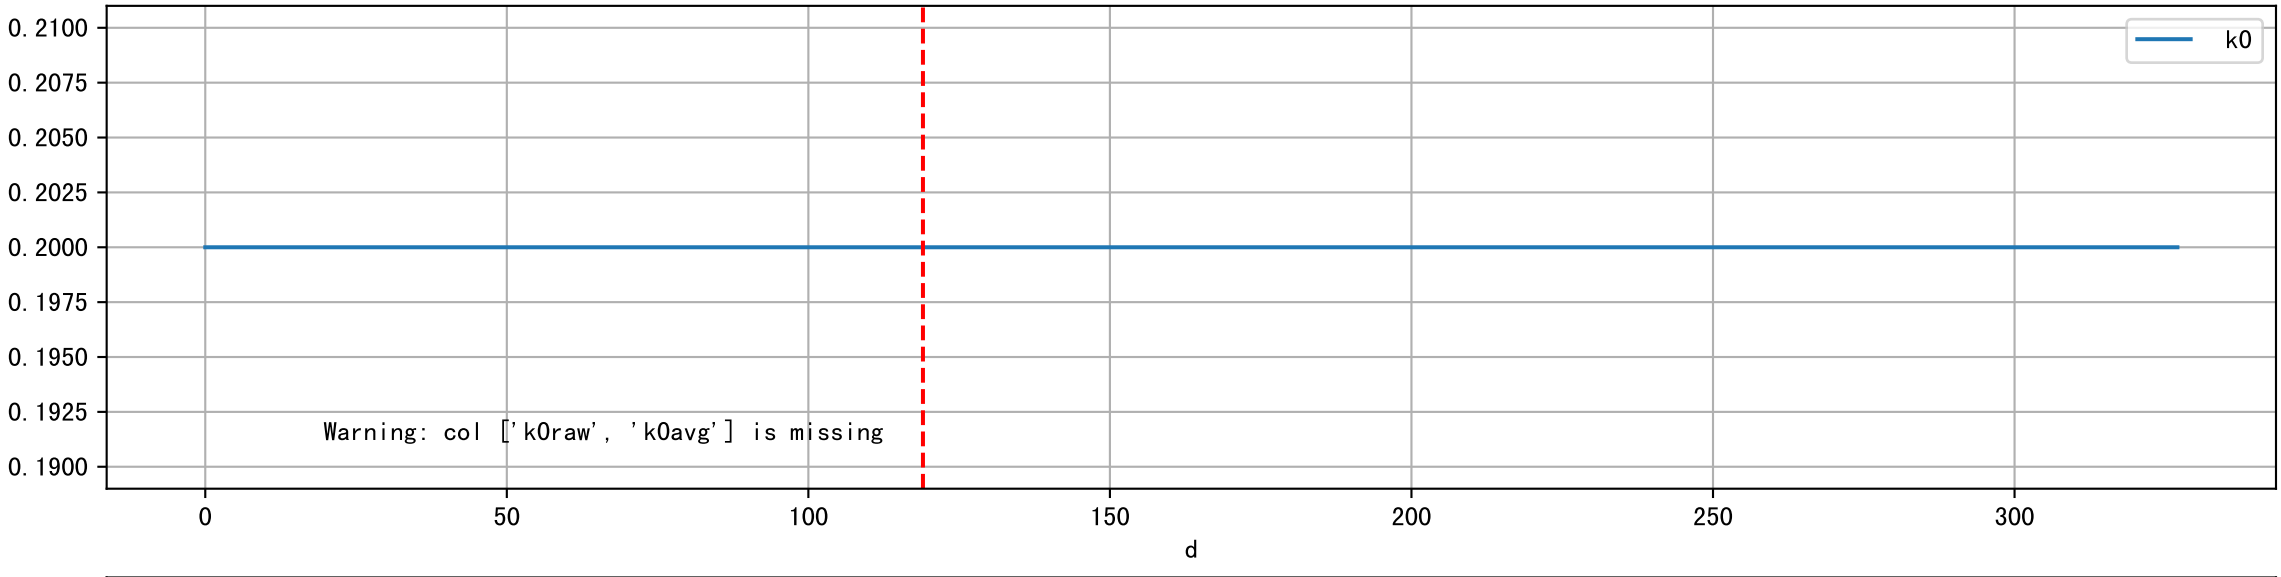

taocraw:-o', 'taocavg', 'taoc'], ['k0raw:-o', 'k0avg', 'k0'], ['k1raw:-o', 'k1avg', 'k1'], ['k2raw:-o', 'k2avg', 'k2'], ['Tblrw:-o', 'Tblavg',

P2-11 D:119 2026-01-02