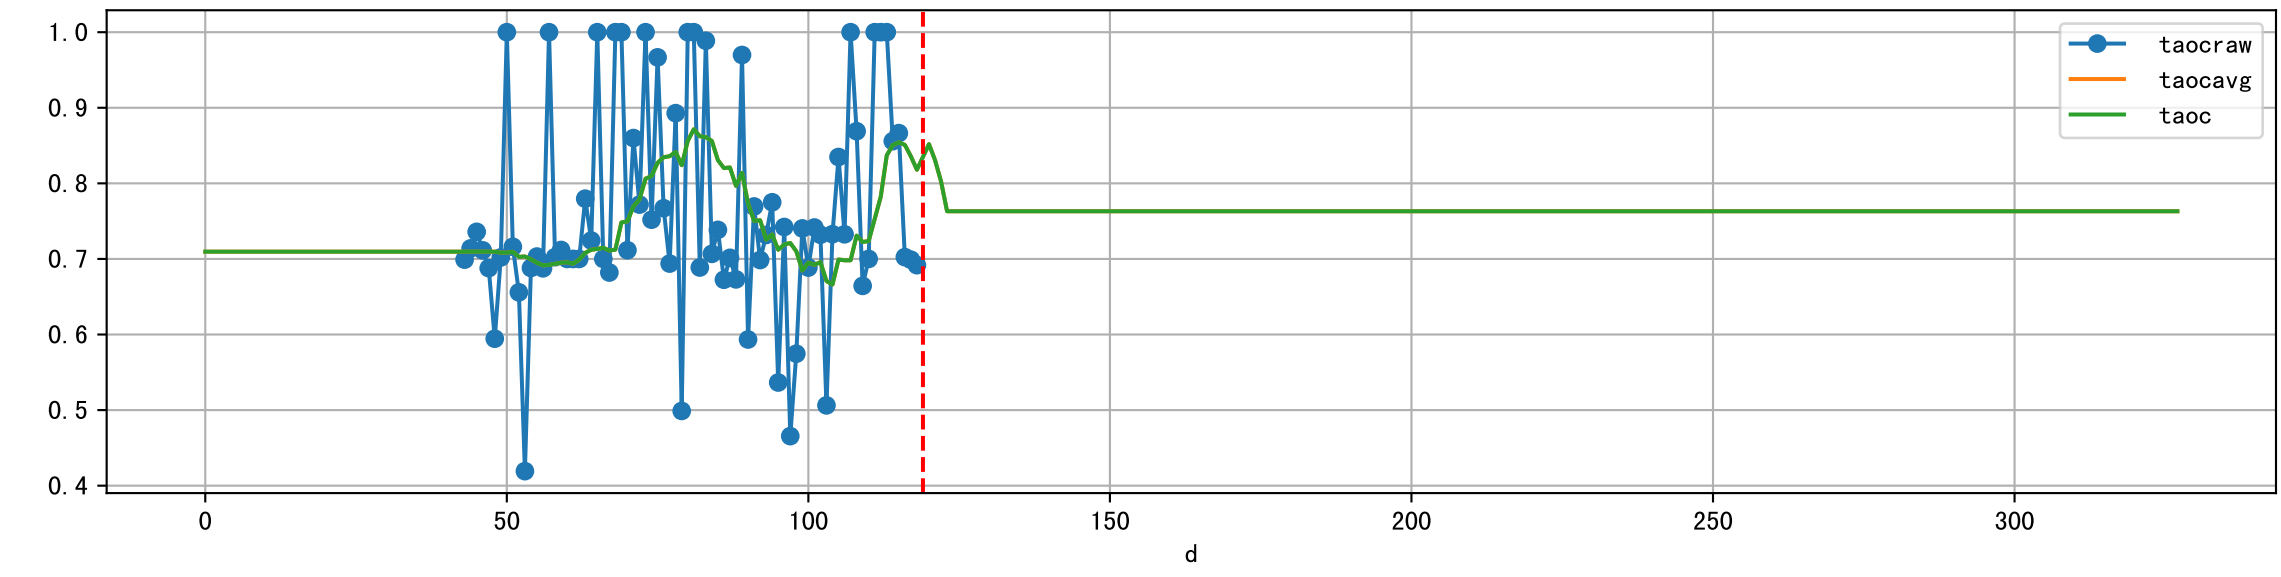

taocraw:-o', 'taocavg', 'taoc'], ['k0raw:-o', 'k0avg', 'k0'], ['k1raw:-o', 'k1avg', 'k1'], ['k2raw:-o', 'k2avg', 'k2'], ['Tblrw:-o', 'Tblavg',

P2-11 D:119 2026-01-02