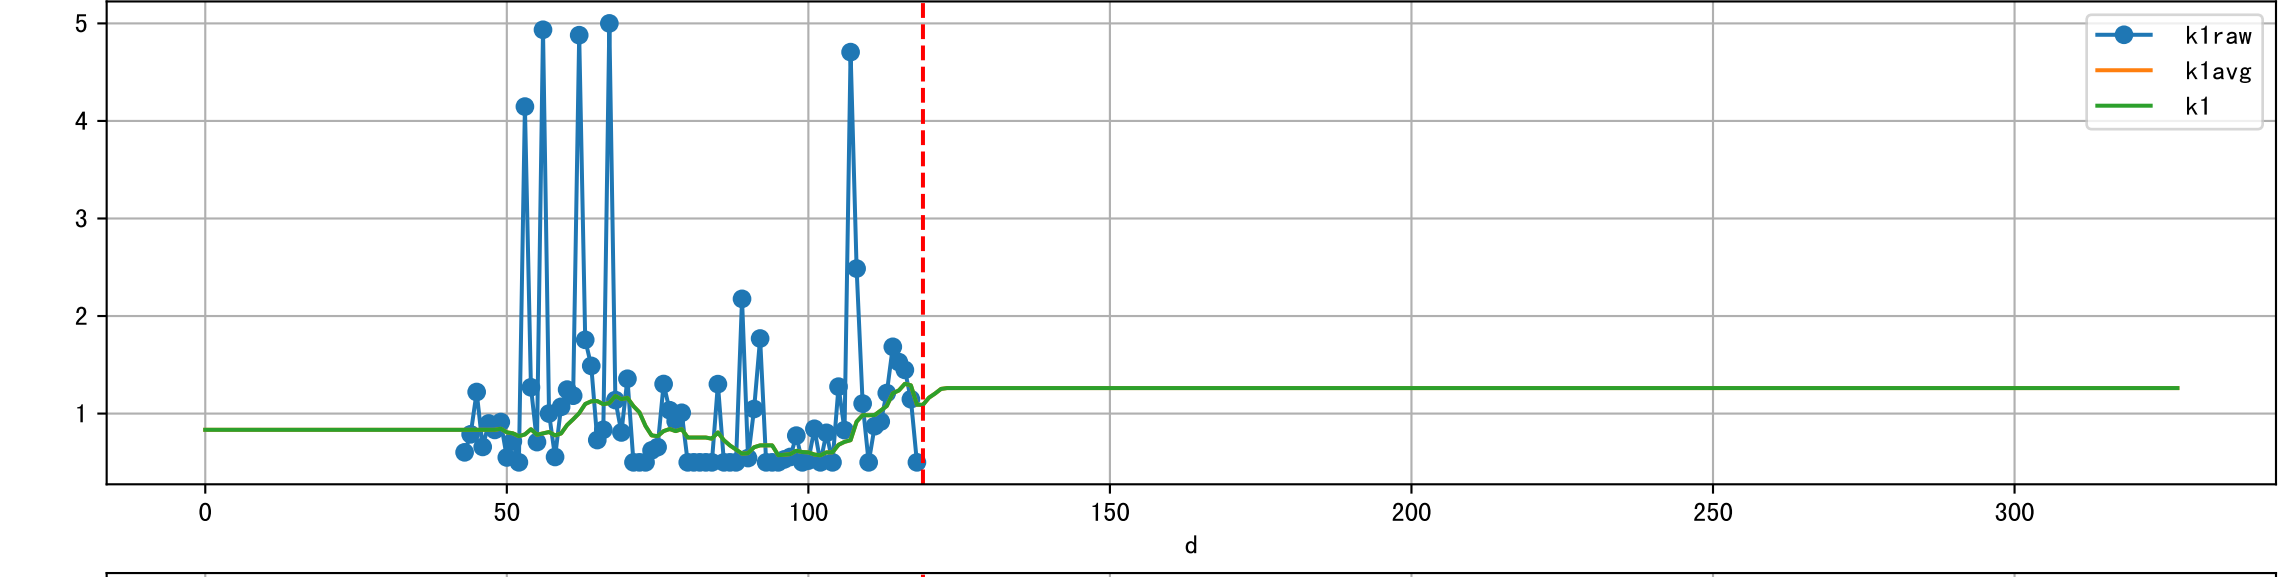

taocraw:-o', 'taocavg', 'taoc'], ['k0raw:-o', 'k0avg', 'k0'], ['k1raw:-o', 'k1avg', 'k1'], ['k2raw:-o', 'k2avg', 'k2'], ['Tblrw:-o', 'Tblavg',

P2-11 D:119 2026-01-02