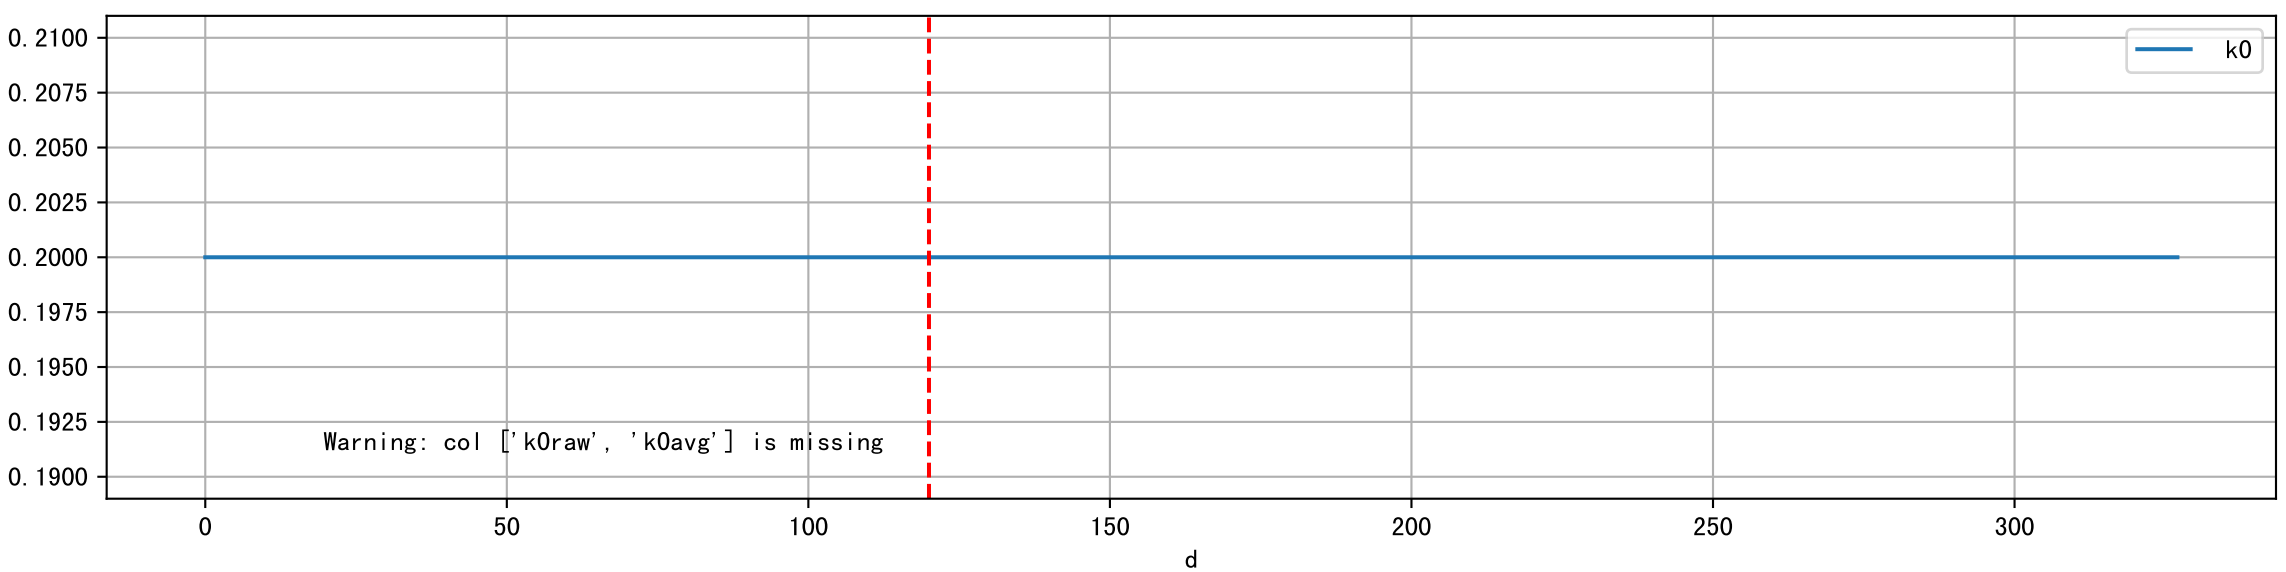

taocraw:-o', 'taocavg', 'taoc'], ['k0raw:-o', 'k0avg', 'k0'], ['k1raw:-o', 'k1avg', 'k1'], ['k2raw:-o', 'k2avg', 'k2'], ['Tblrrow:-o', 'Tblavg',

P2-11 D:120 2026-01-03