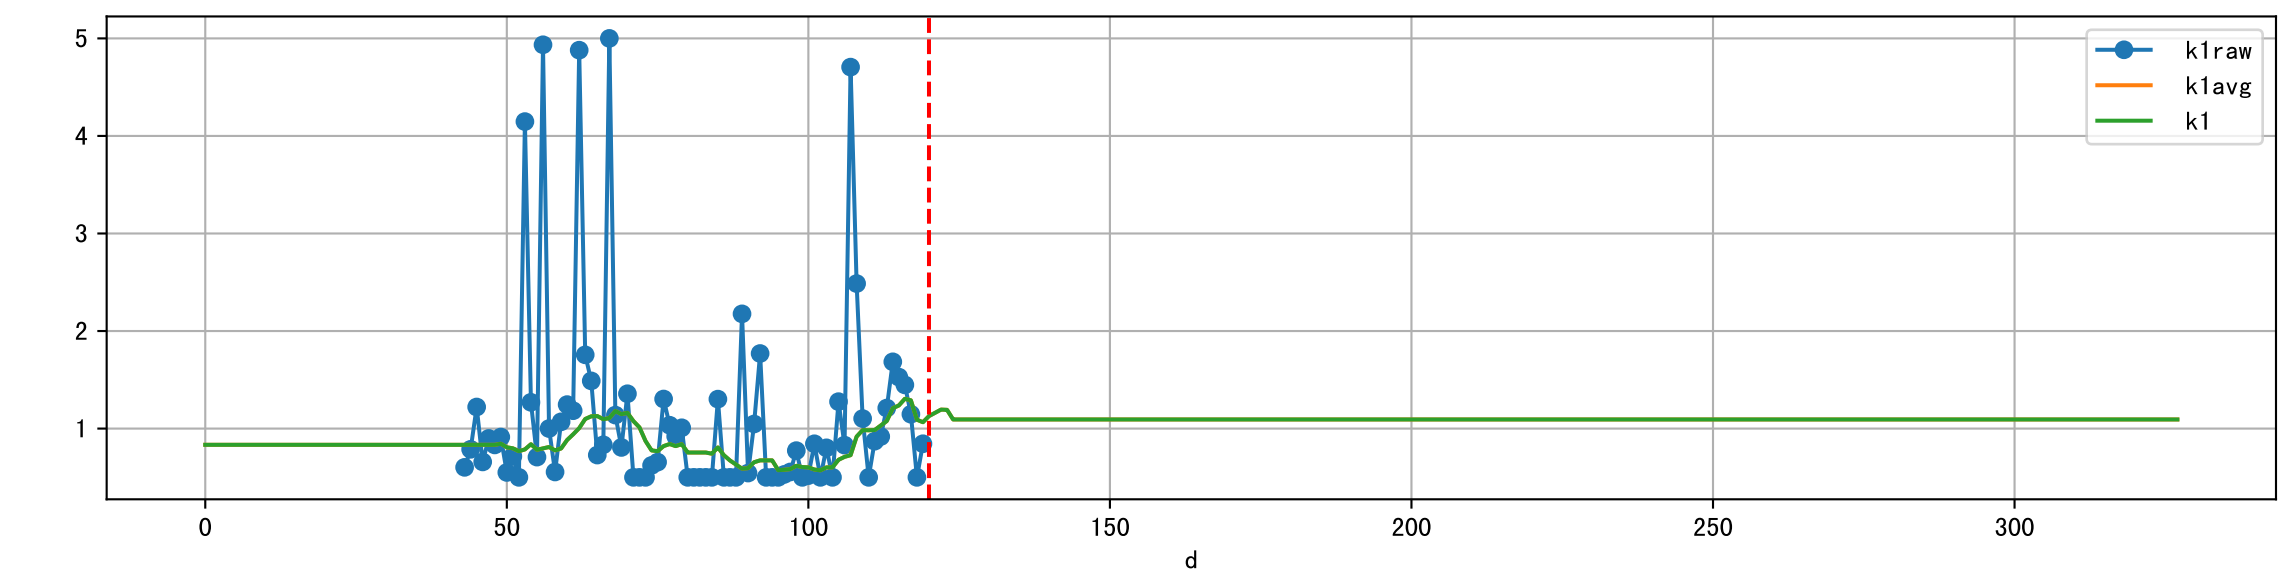

taocraw:-o', 'taocavg', 'taoc'], ['k0raw:-o', 'k0avg', 'k0'], ['k1raw:-o', 'k1avg', 'k1'], ['k2raw:-o', 'k2avg', 'k2'], ['Tblrrow:-o', 'Tblavg',

P2-11 D:120 2026-01-03