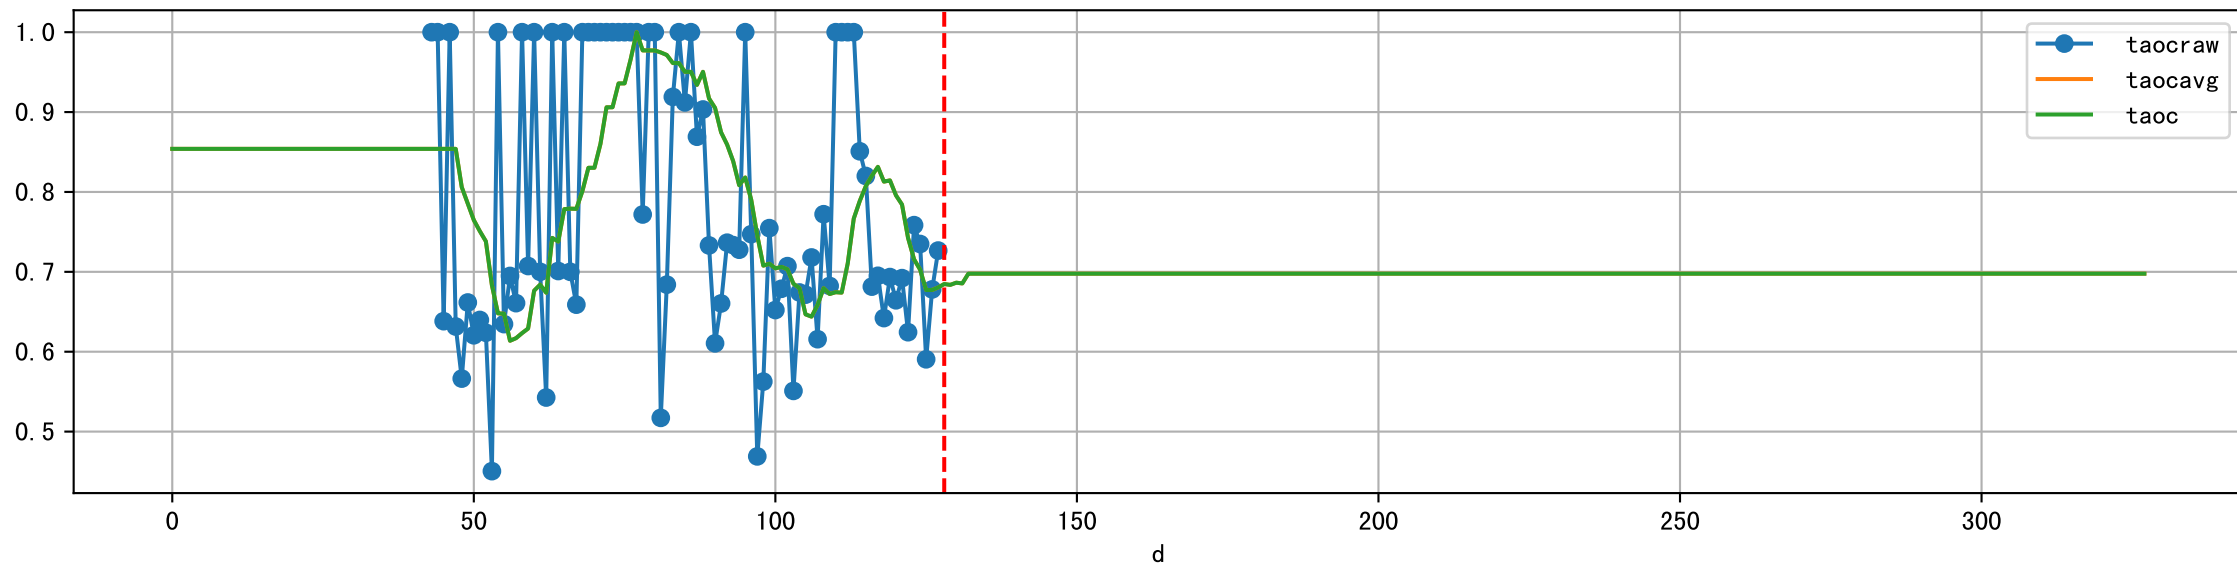

taocraw:-o', 'taocavg', 'taoc'], ['k0raw:-o', 'k0avg', 'k0'], ['k1raw:-o', 'k1avg', 'k1'], ['k2raw:-o', 'k2avg', 'k2'], ['Tblrw:-o', 'Tblavg',

P2-11 D:128 2026-01-11