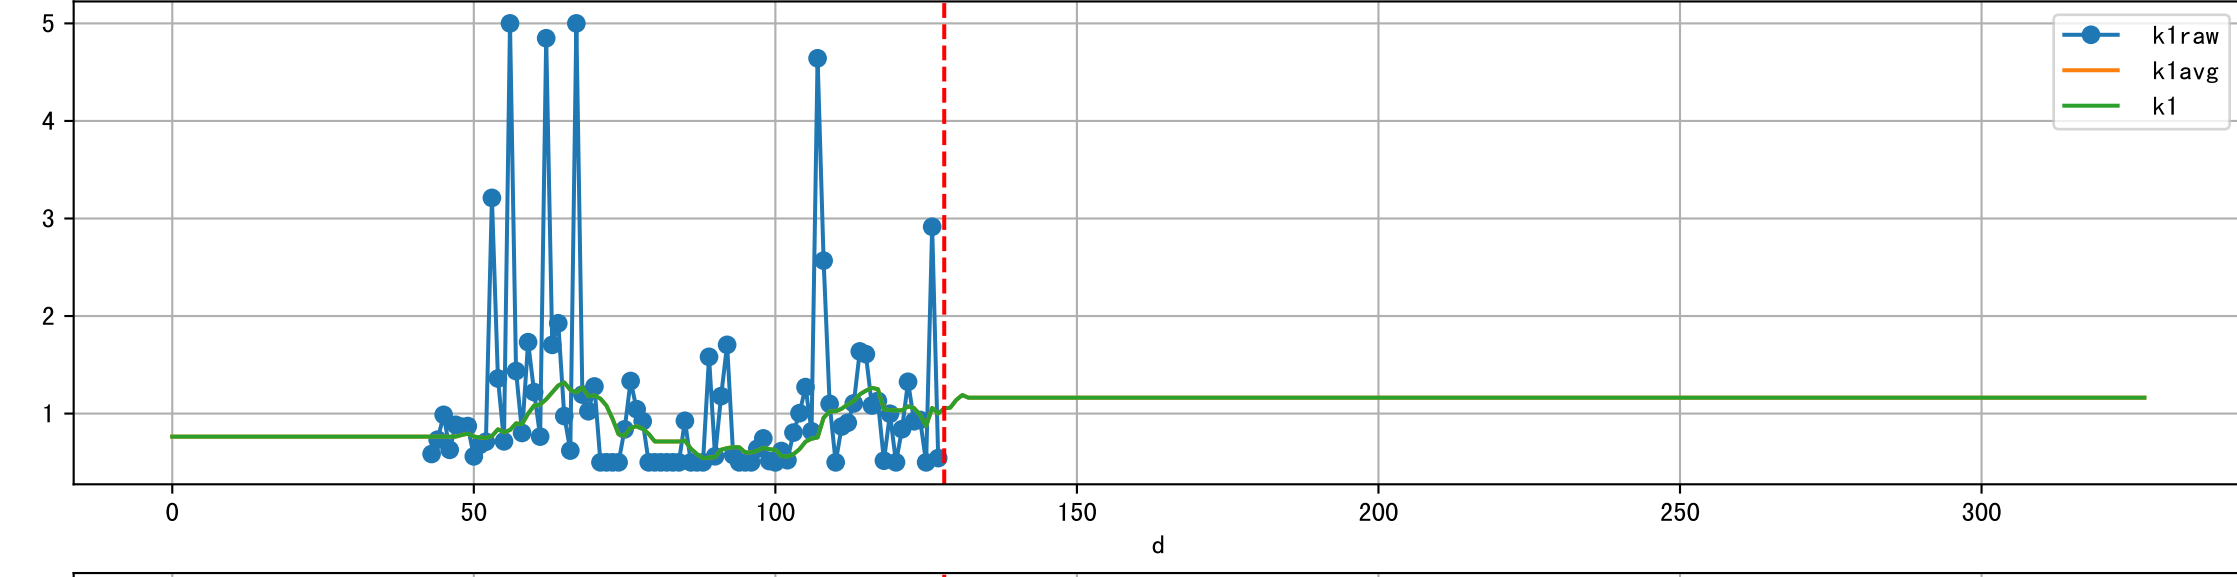

taocraw:-o', 'taocavg', 'taoc'], ['k0raw:-o', 'k0avg', 'k0'], ['k1raw:-o', 'k1avg', 'k1'], ['k2raw:-o', 'k2avg', 'k2'], ['Tblrw:-o', 'Tblavg',

P2-11 D:128 2026-01-11