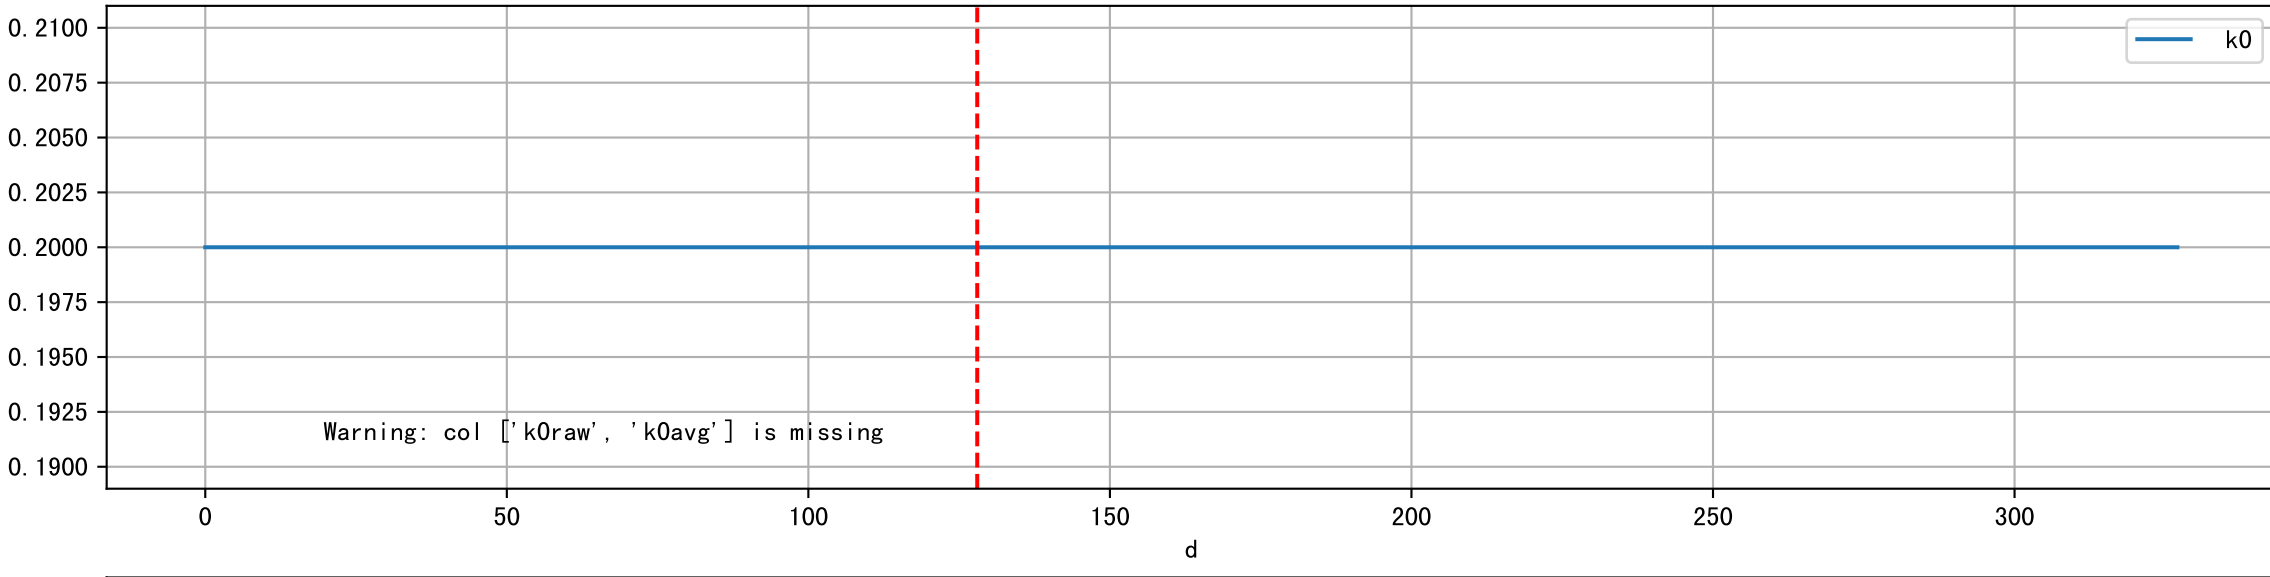

taocraw:-o', 'taocavg', 'taoc'], ['k0raw:-o', 'k0avg', 'k0'], ['k1raw:-o', 'k1avg', 'k1'], ['k2raw:-o', 'k2avg', 'k2'], ['Tblrw:-o', 'Tblavg',

P2-11 D:128 2026-01-11