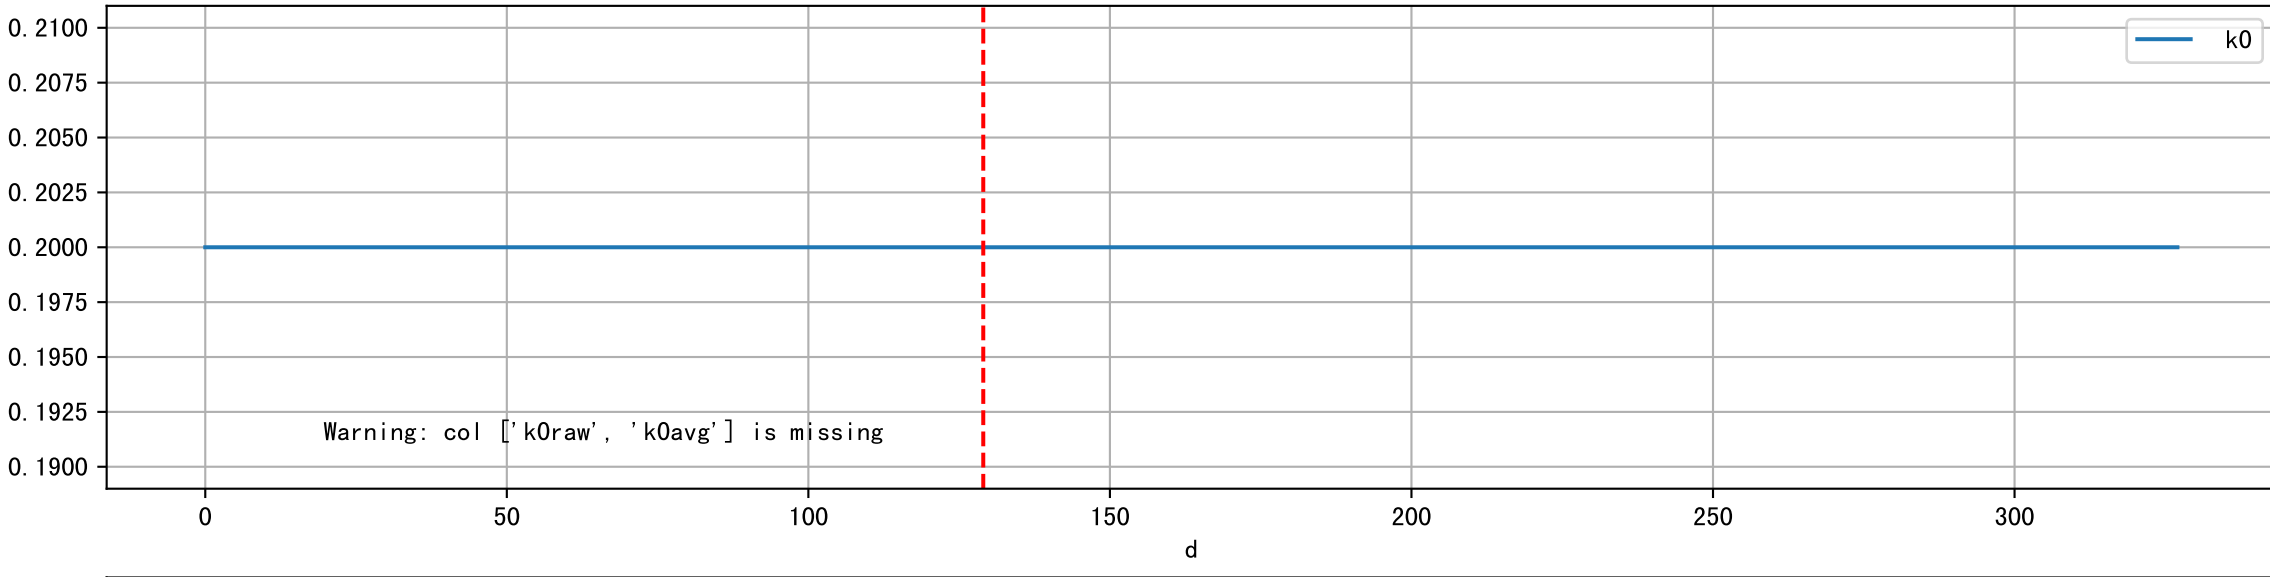

taocraw:-o', 'taocavg', 'taoc'], ['k0raw:-o', 'k0avg', 'k0'], ['k1raw:-o', 'k1avg', 'k1'], ['k2raw:-o', 'k2avg', 'k2'], ['Tblrw:-o', 'Tblavg',

P2-11 D:129 2026-01-12