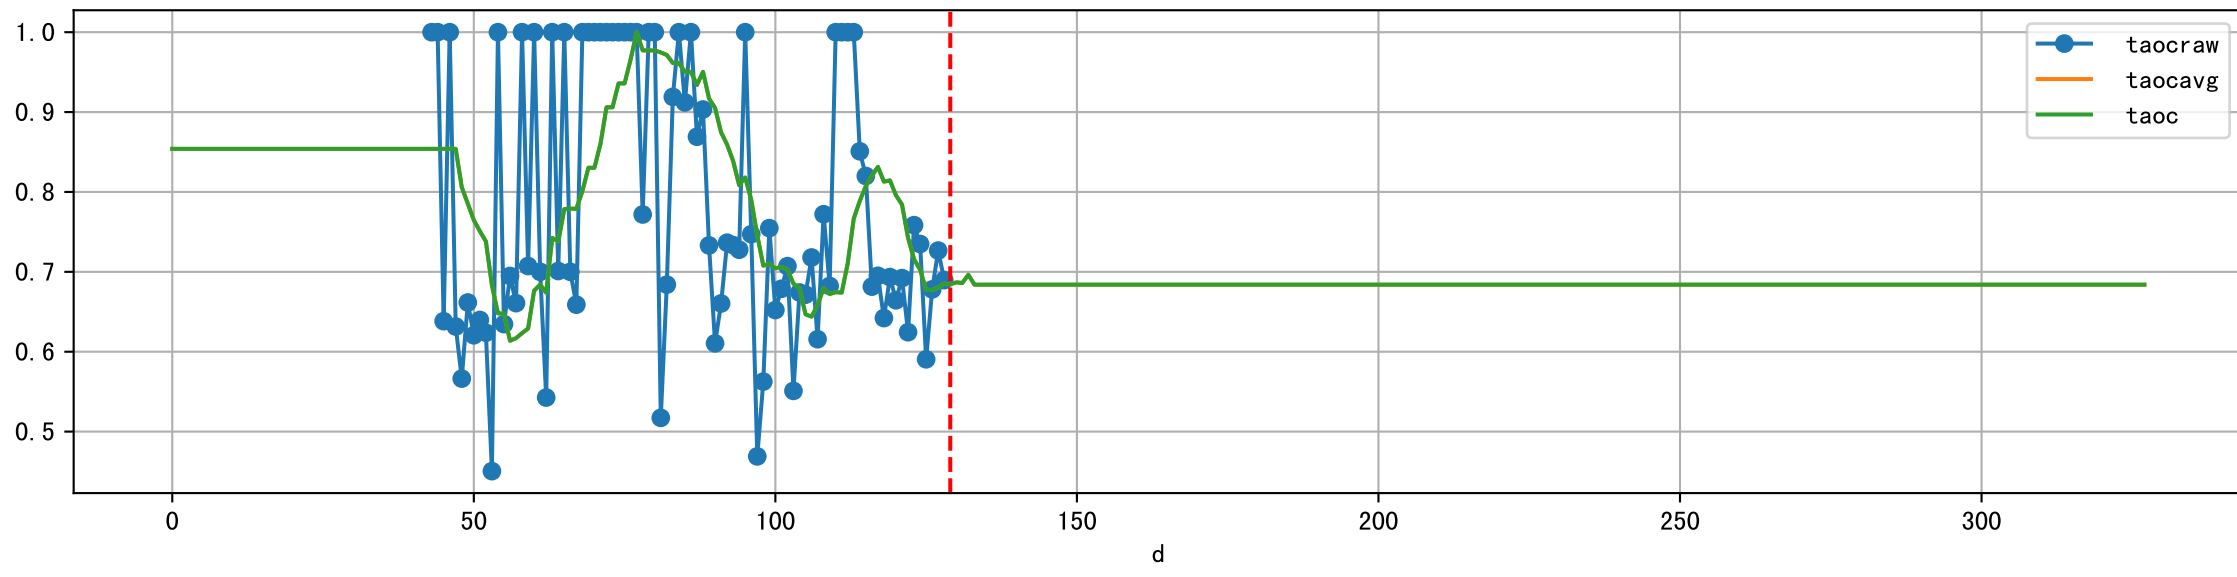

taocraw:-o', 'taocavg', 'taoc'], ['k0raw:-o', 'k0avg', 'k0'], ['k1raw:-o', 'k1avg', 'k1'], ['k2raw:-o', 'k2avg', 'k2'], ['Tblrw:-o', 'Tblavg',

P2-11 D:129 2026-01-12