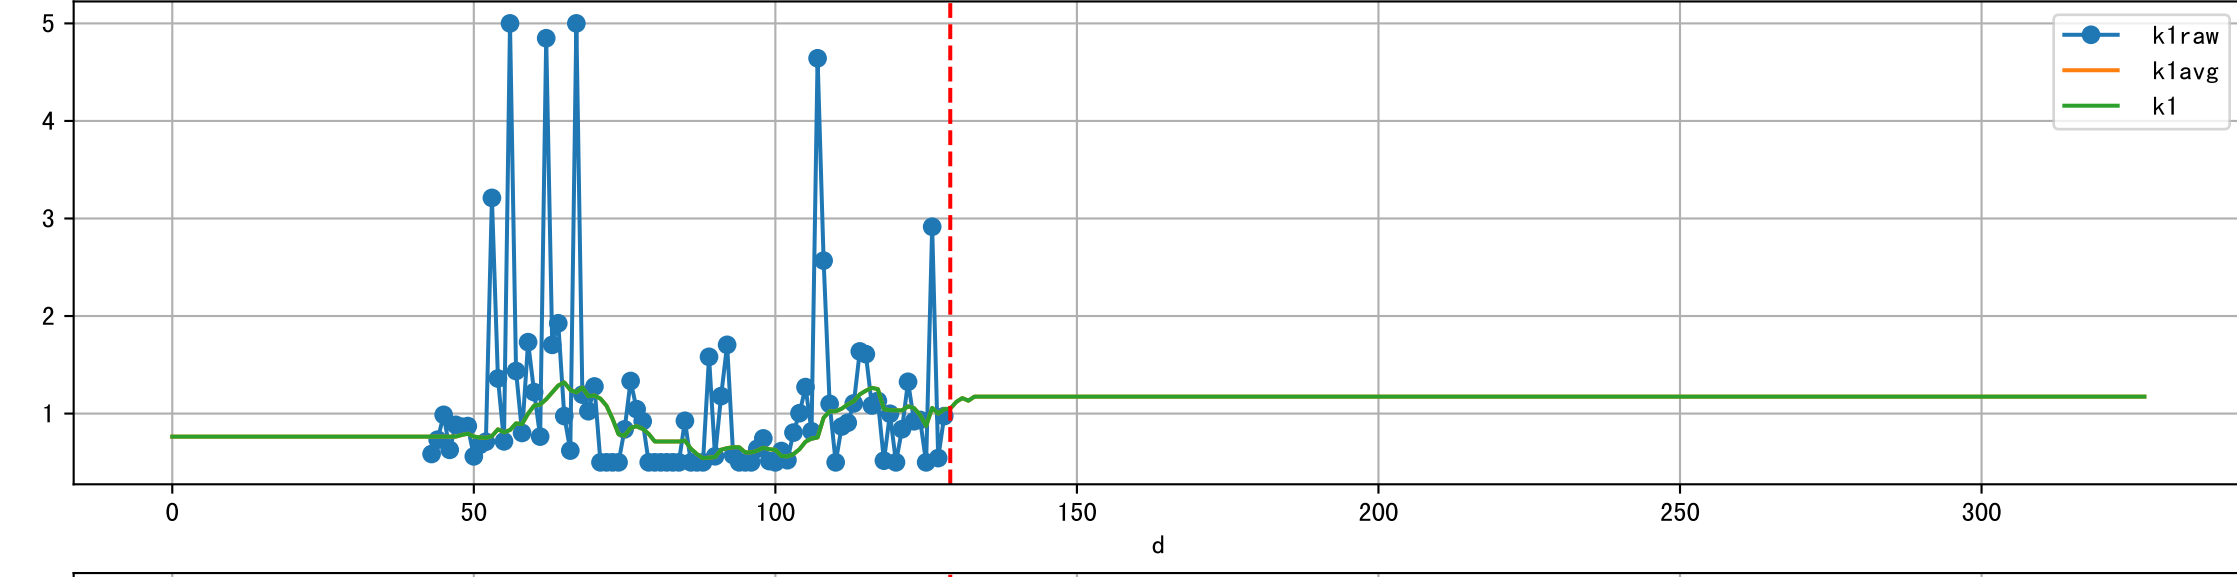

taocraw:-o', 'taocavg', 'taoc'], ['k0raw:-o', 'k0avg', 'k0'], ['k1raw:-o', 'k1avg', 'k1'], ['k2raw:-o', 'k2avg', 'k2'], ['Tblrw:-o', 'Tblavg',

P2-11 D:129 2026-01-12