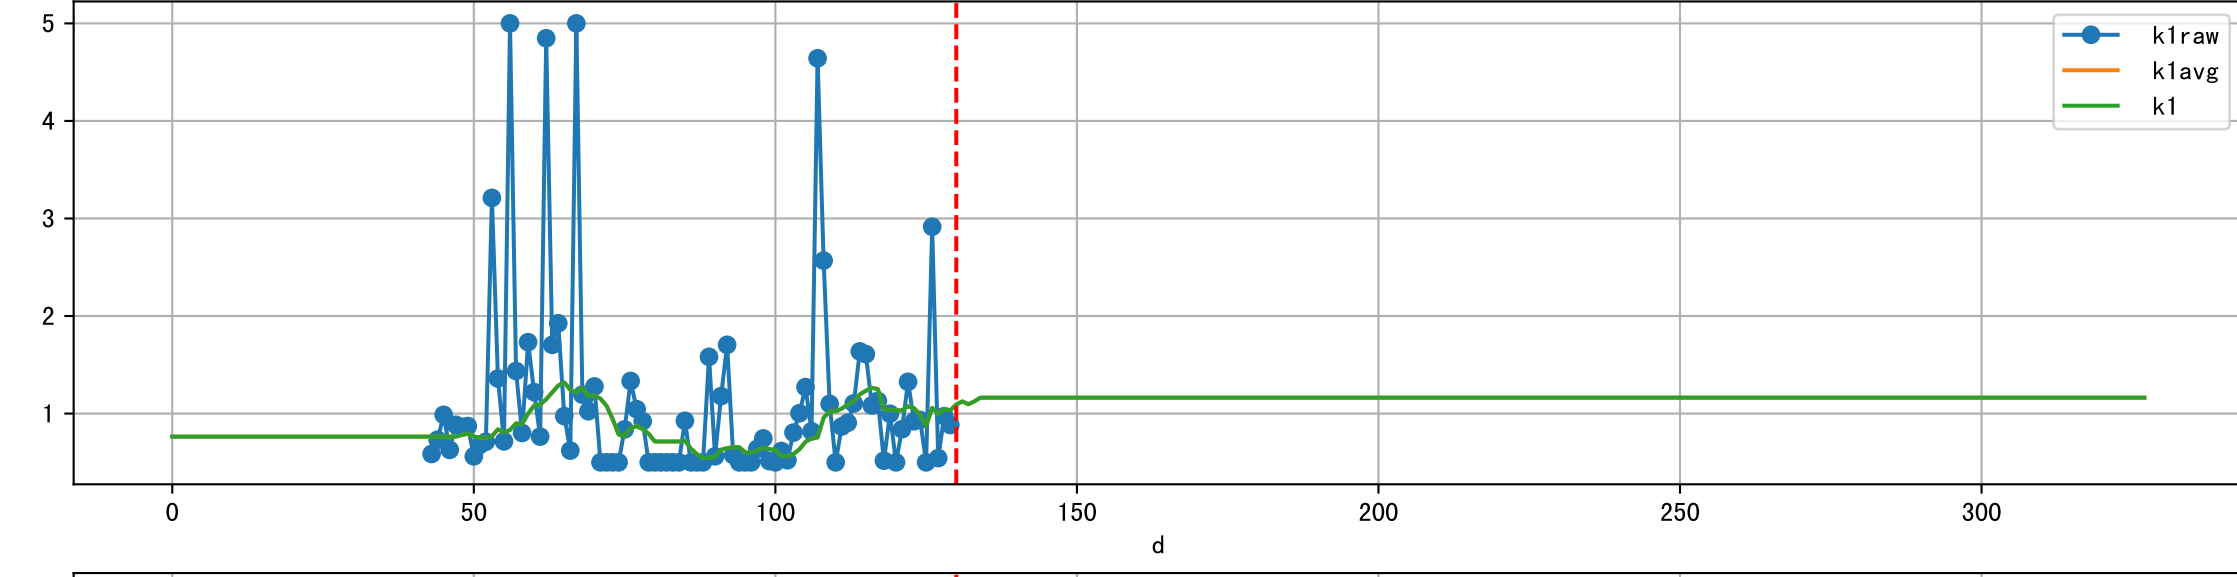

taocraw:-o', 'taocavg', 'taoc'], ['k0raw:-o', 'k0avg', 'k0'], ['k1raw:-o', 'k1avg', 'k1'], ['k2raw:-o', 'k2avg', 'k2'], ['Tblrw:-o', 'Tblavg',

P2-11 D:130 2026-01-13