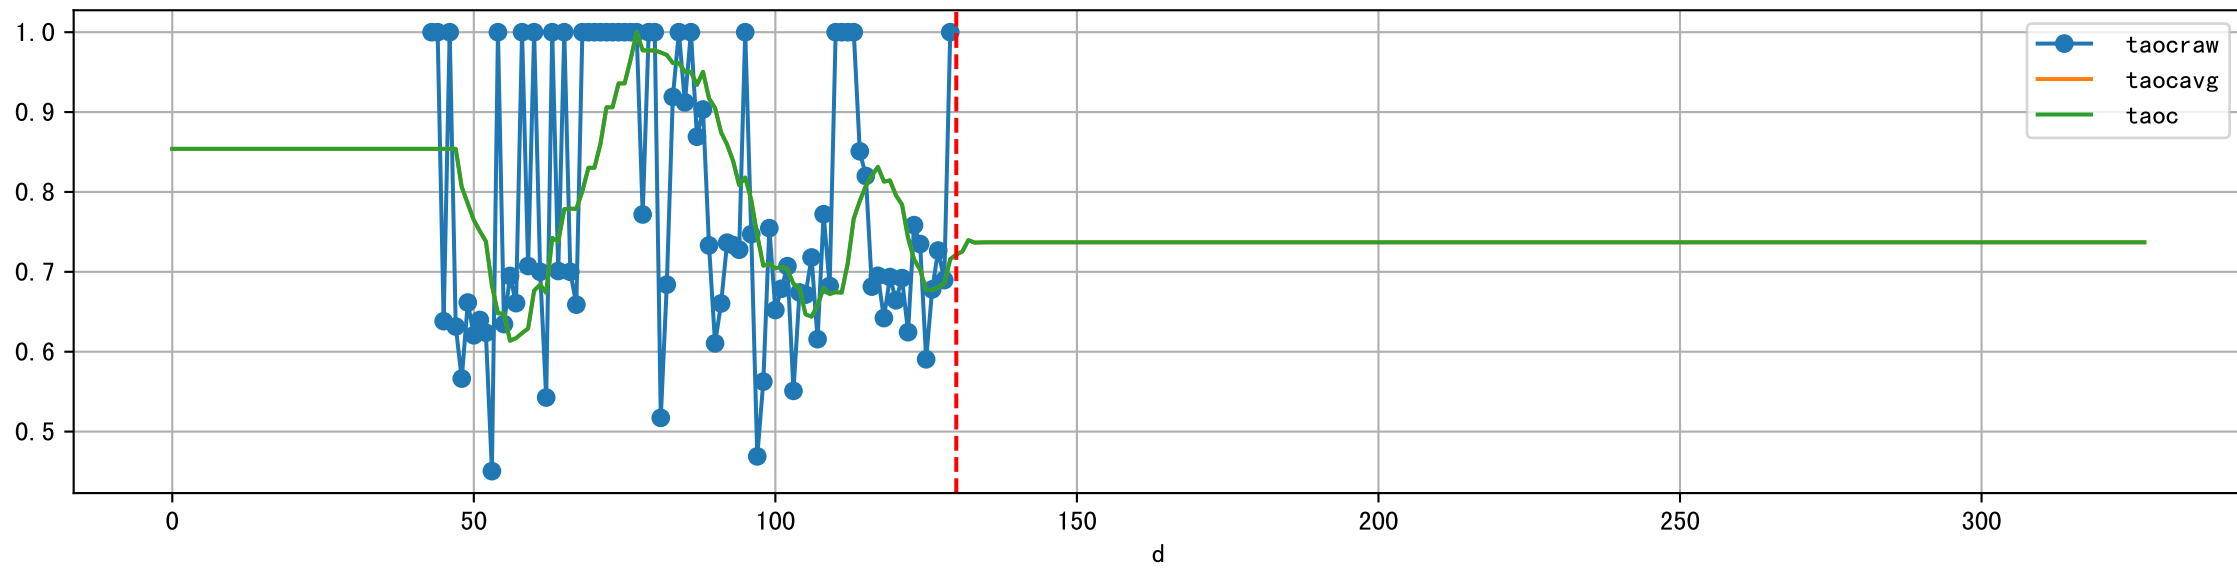

taocraw:-o', 'taocavg', 'taoc'], ['k0raw:-o', 'k0avg', 'k0'], ['k1raw:-o', 'k1avg', 'k1'], ['k2raw:-o', 'k2avg', 'k2'], ['Tblrw:-o', 'Tblavg',

P2-11 D:130 2026-01-13