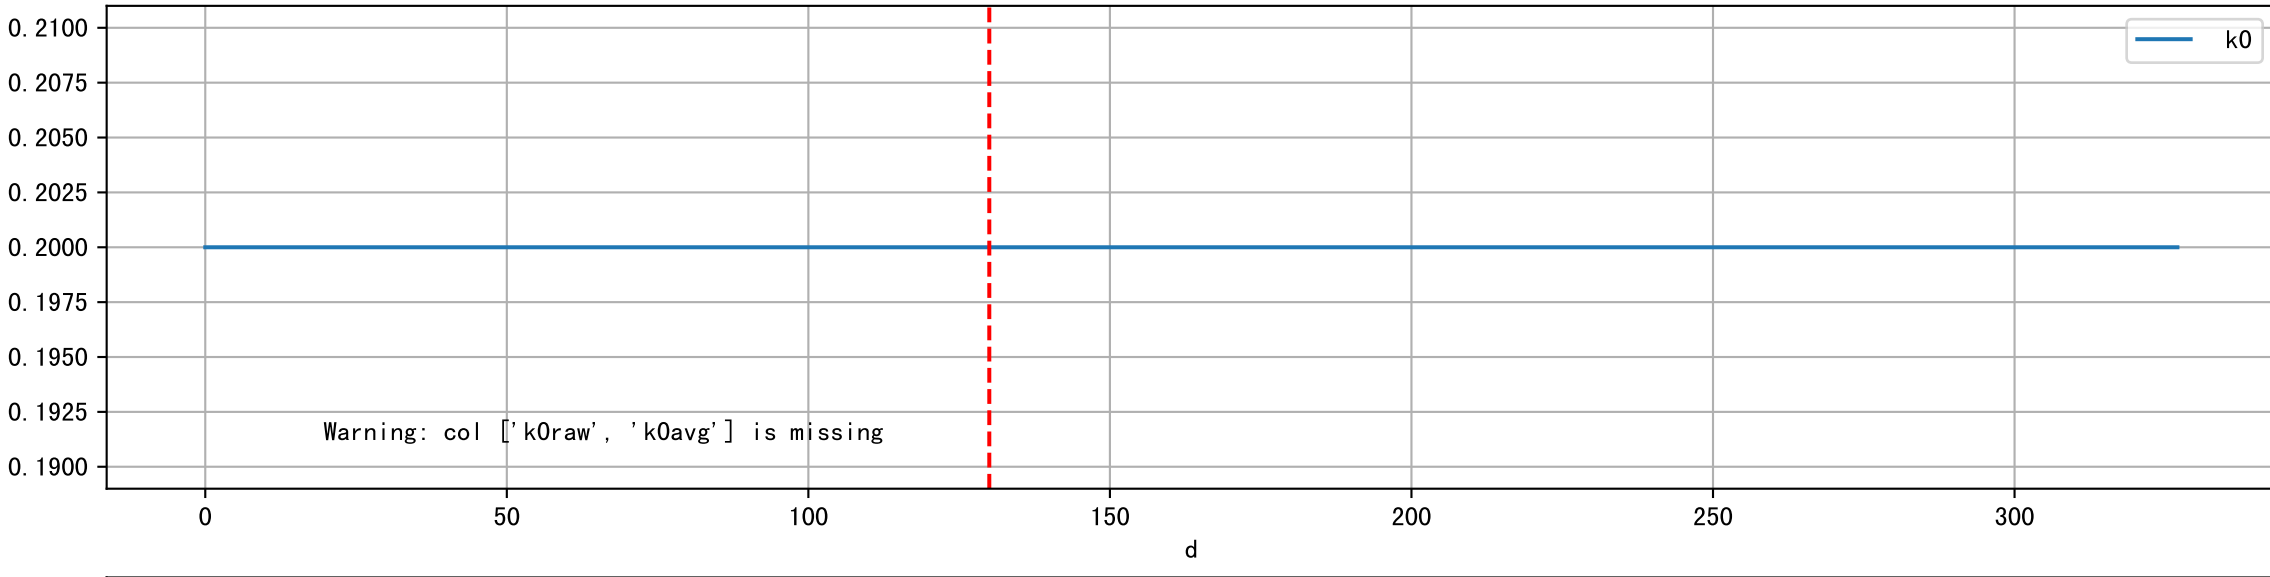

taocraw:-o', 'taocavg', 'taoc'], ['k0raw:-o', 'k0avg', 'k0'], ['k1raw:-o', 'k1avg', 'k1'], ['k2raw:-o', 'k2avg', 'k2'], ['Tblrw:-o', 'Tblavg',

P2-11 D:130 2026-01-13