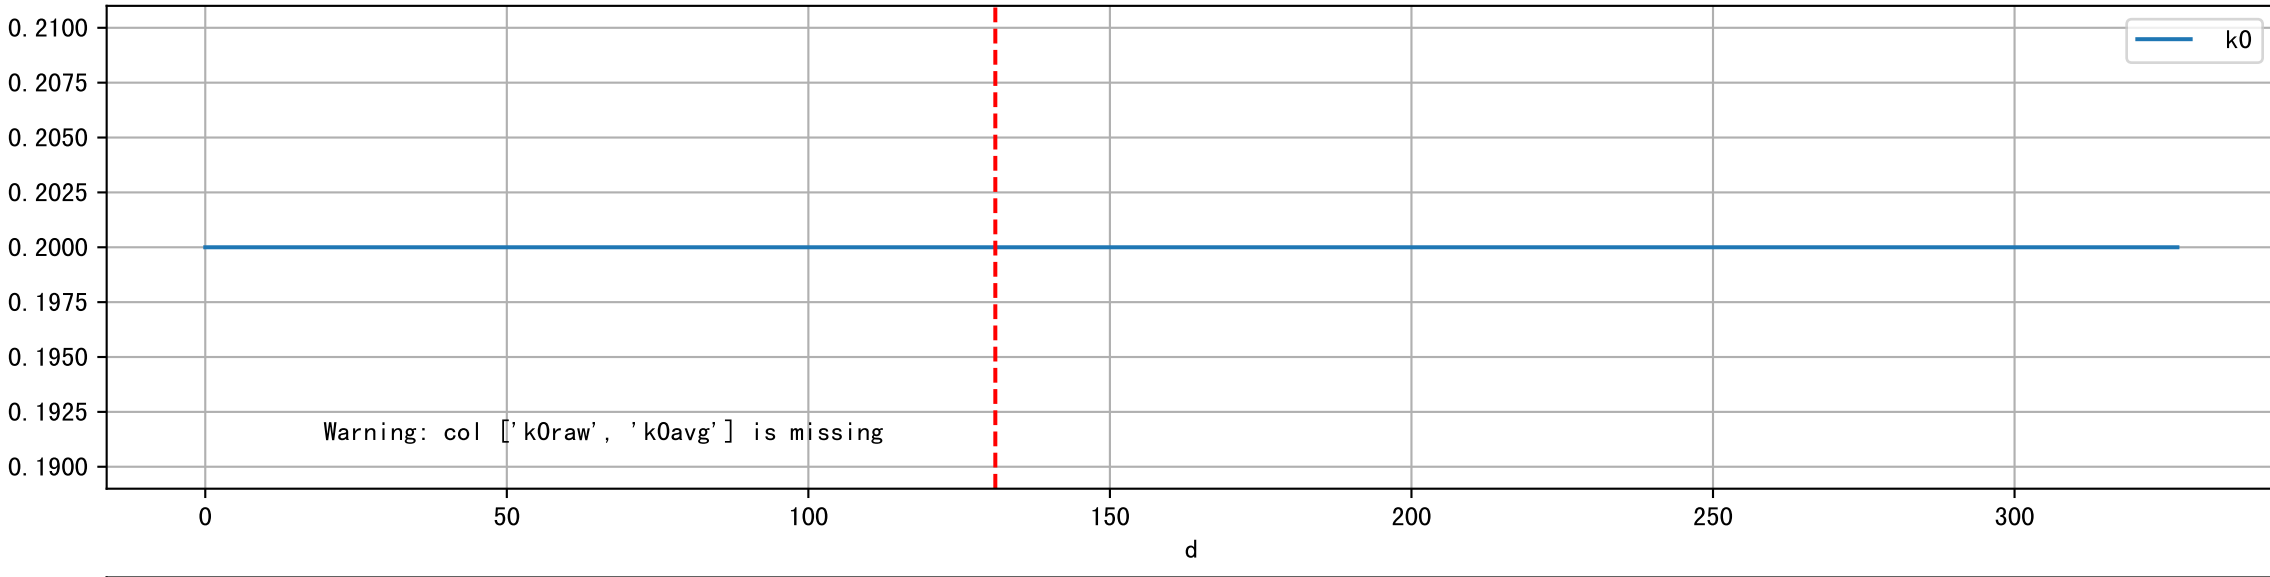

taocraw:-o', 'taocavg', 'taoc'], ['k0raw:-o', 'k0avg', 'k0'], ['k1raw:-o', 'k1avg', 'k1'], ['k2raw:-o', 'k2avg', 'k2'], ['Tblrw:-o', 'Tblavg',

P2-11 D:131 2026-01-14