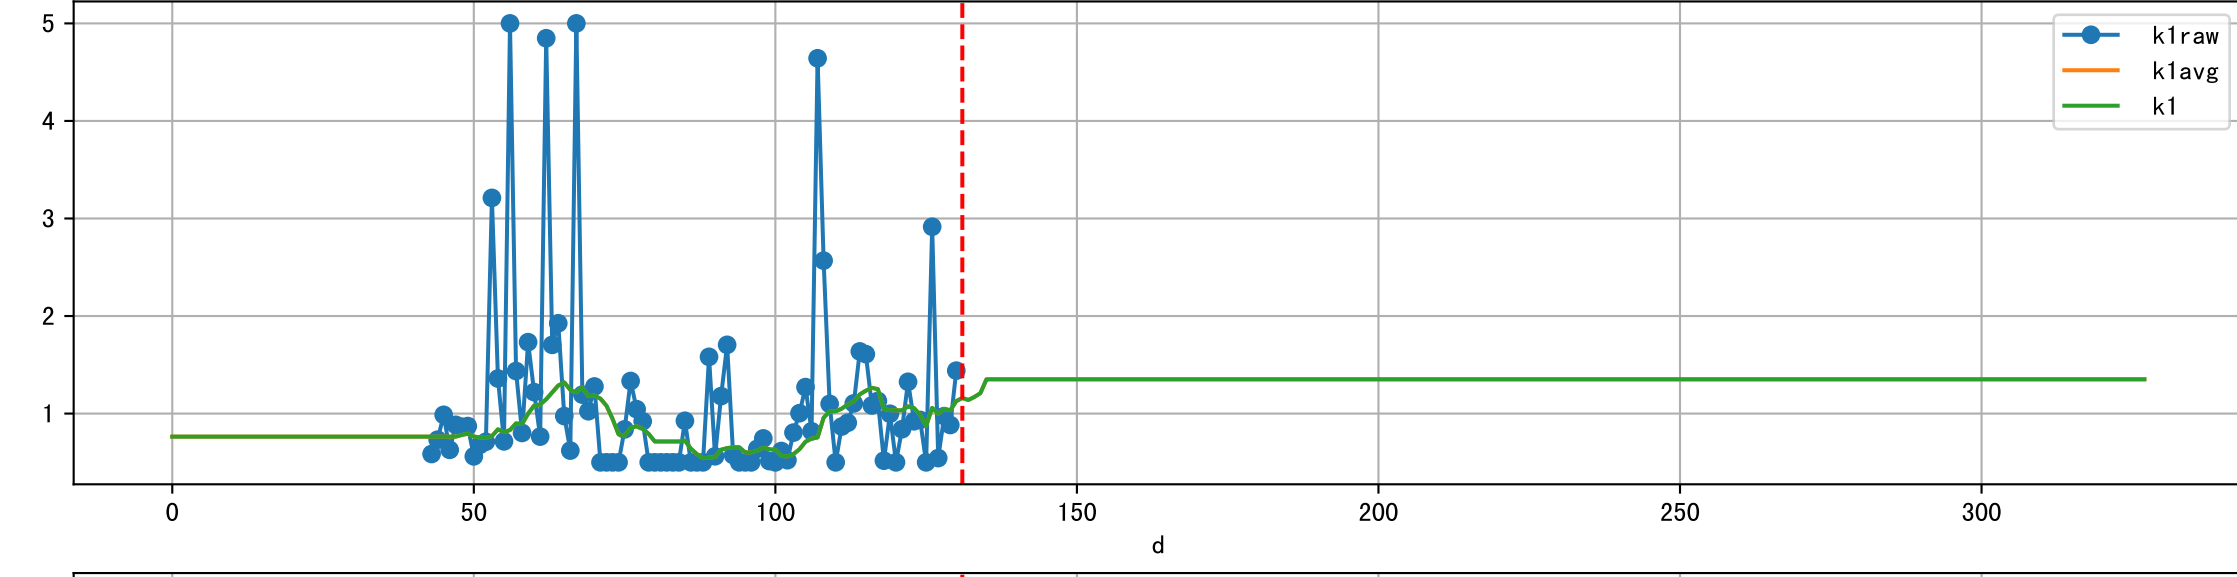

taocraw:-o', 'taocavg', 'taoc'], ['k0raw:-o', 'k0avg', 'k0'], ['k1raw:-o', 'k1avg', 'k1'], ['k2raw:-o', 'k2avg', 'k2'], ['Tblrw:-o', 'Tblavg',

P2-11 D:131 2026-01-14