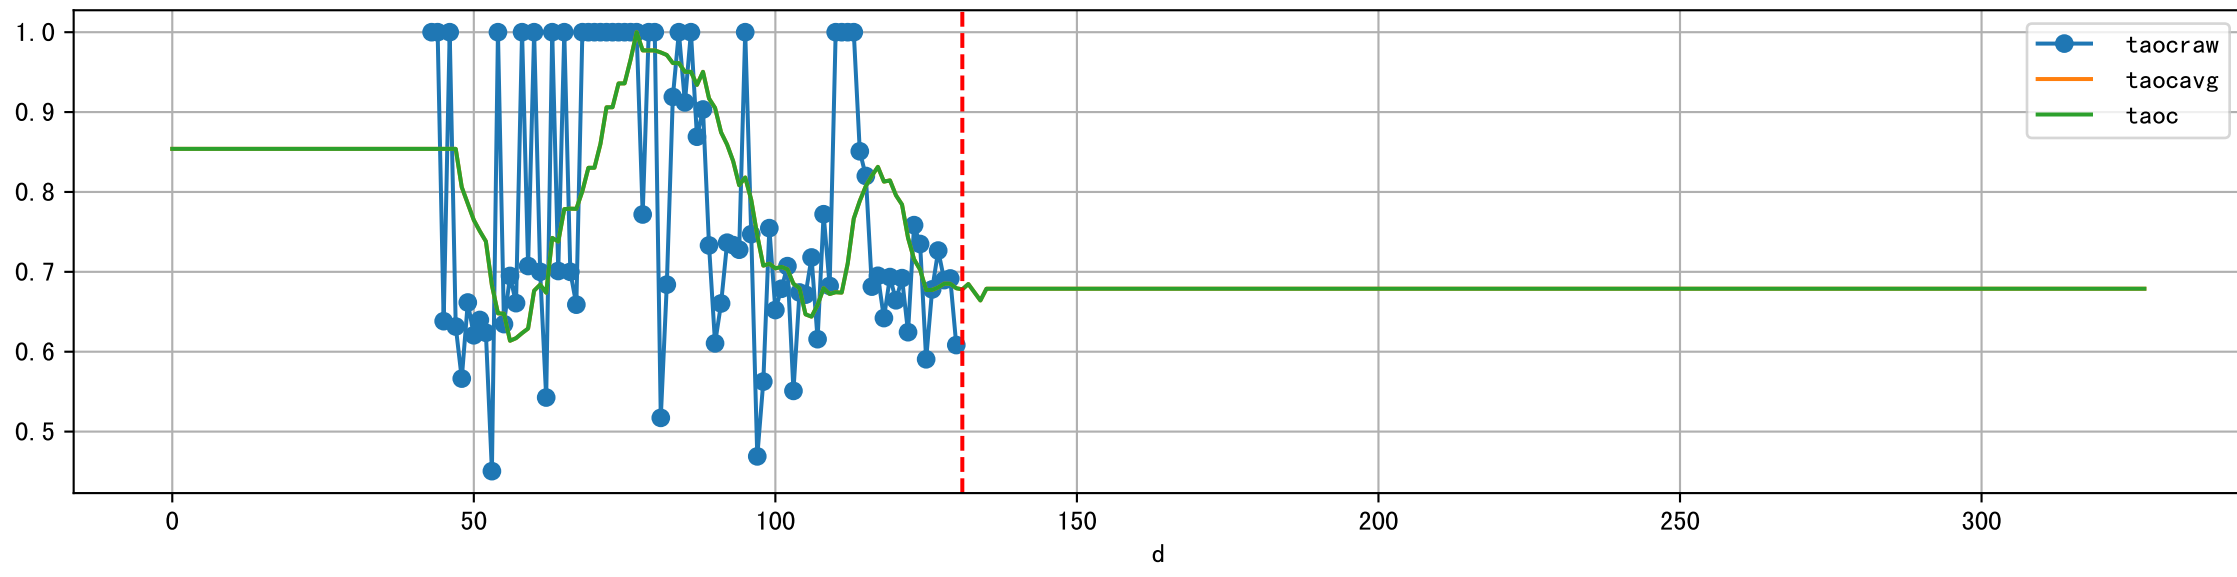

taocraw:-o', 'taocavg', 'taoc'], ['k0raw:-o', 'k0avg', 'k0'], ['k1raw:-o', 'k1avg', 'k1'], ['k2raw:-o', 'k2avg', 'k2'], ['Tblrw:-o', 'Tblavg',

P2-11 D:131 2026-01-14