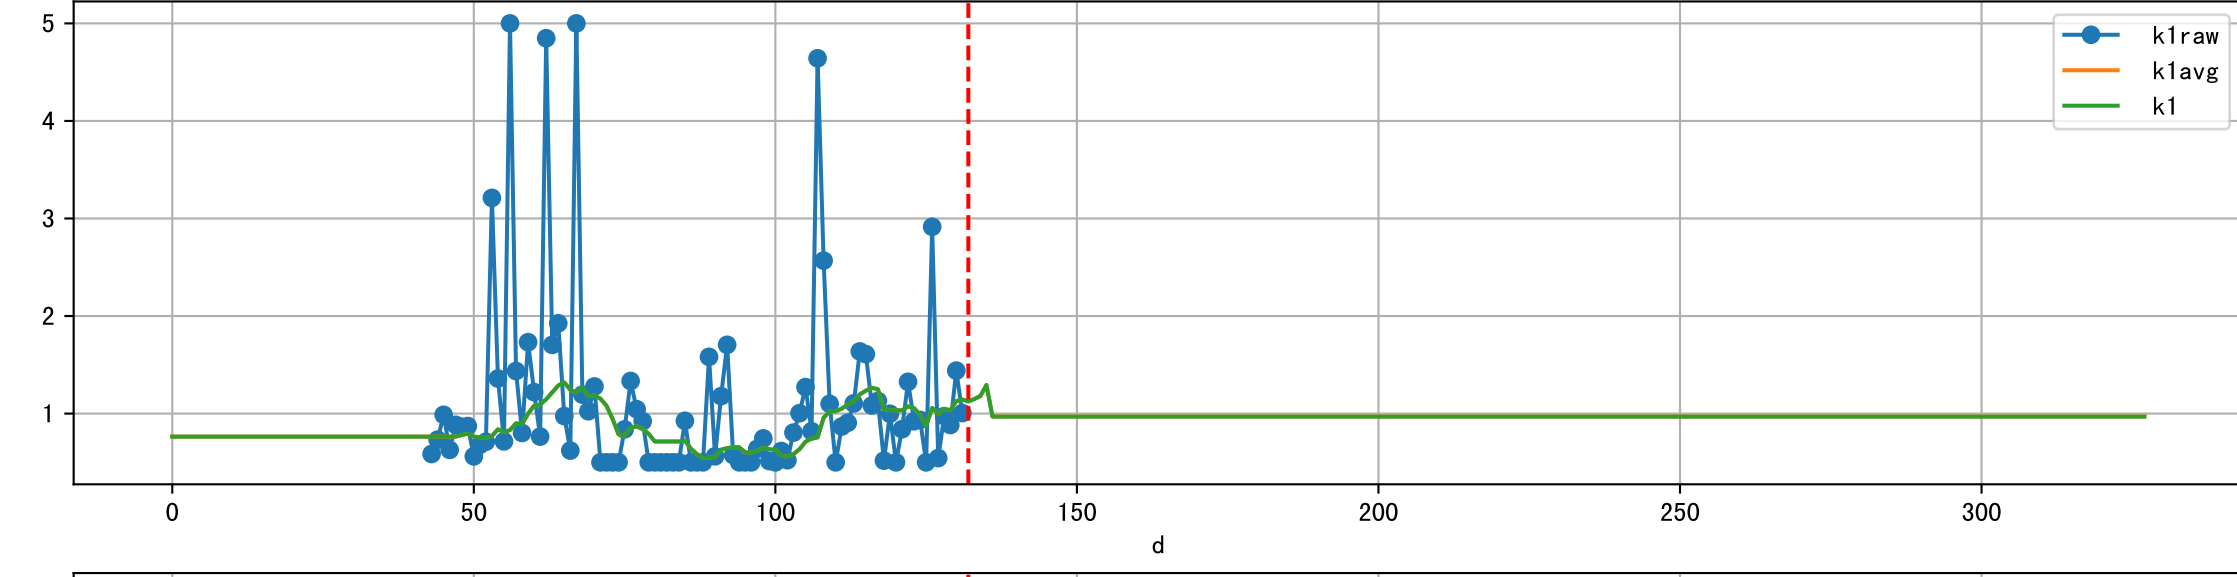

taocraw:-o', 'taocavg', 'taoc'], ['k0raw:-o', 'k0avg', 'k0'], ['k1raw:-o', 'k1avg', 'k1'], ['k2raw:-o', 'k2avg', 'k2'], ['Tblrw:-o', 'Tblavg',

P2-11 D:132 2026-01-15