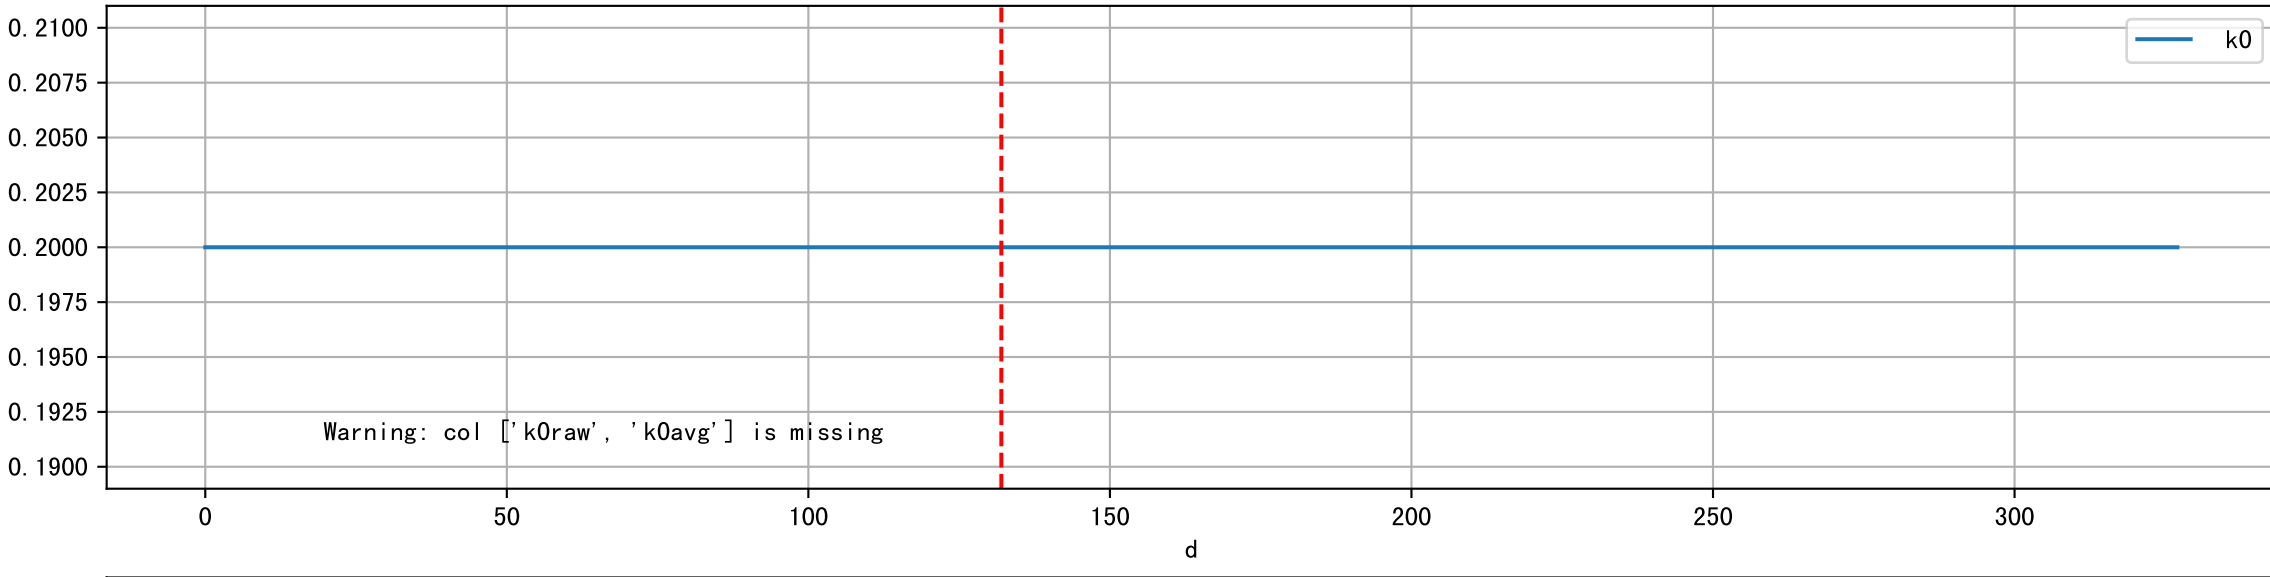

taocraw:-o', 'taocavg', 'taoc'], ['k0raw:-o', 'k0avg', 'k0'], ['k1raw:-o', 'k1avg', 'k1'], ['k2raw:-o', 'k2avg', 'k2'], ['Tblrw:-o', 'Tblavg',

P2-11 D:132 2026-01-15