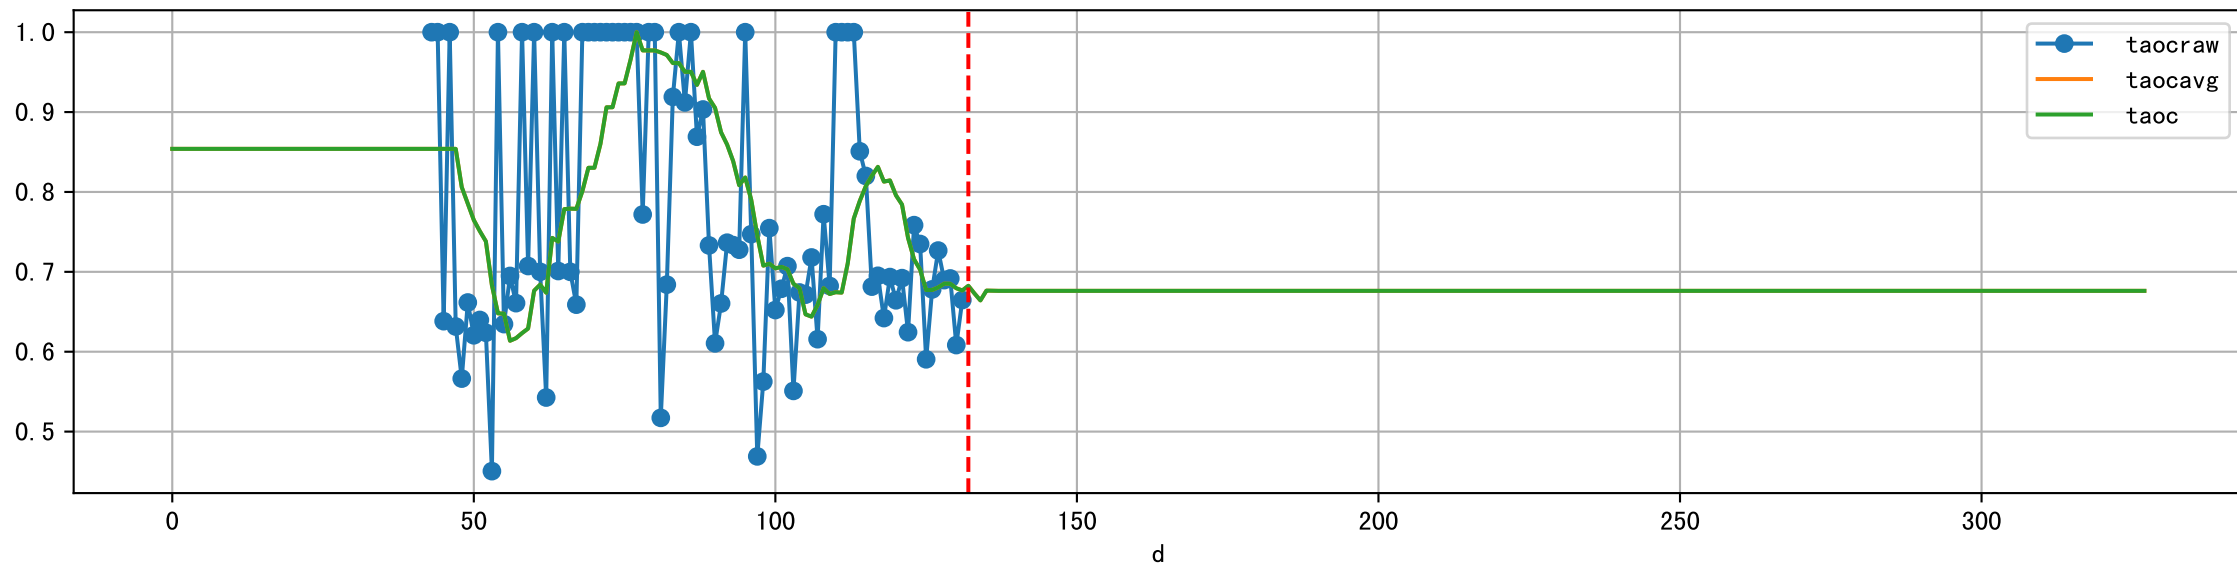

taocraw:-o', 'taocavg', 'taoc'], ['k0raw:-o', 'k0avg', 'k0'], ['k1raw:-o', 'k1avg', 'k1'], ['k2raw:-o', 'k2avg', 'k2'], ['Tblrw:-o', 'Tblavg',

P2-11 D:132 2026-01-15