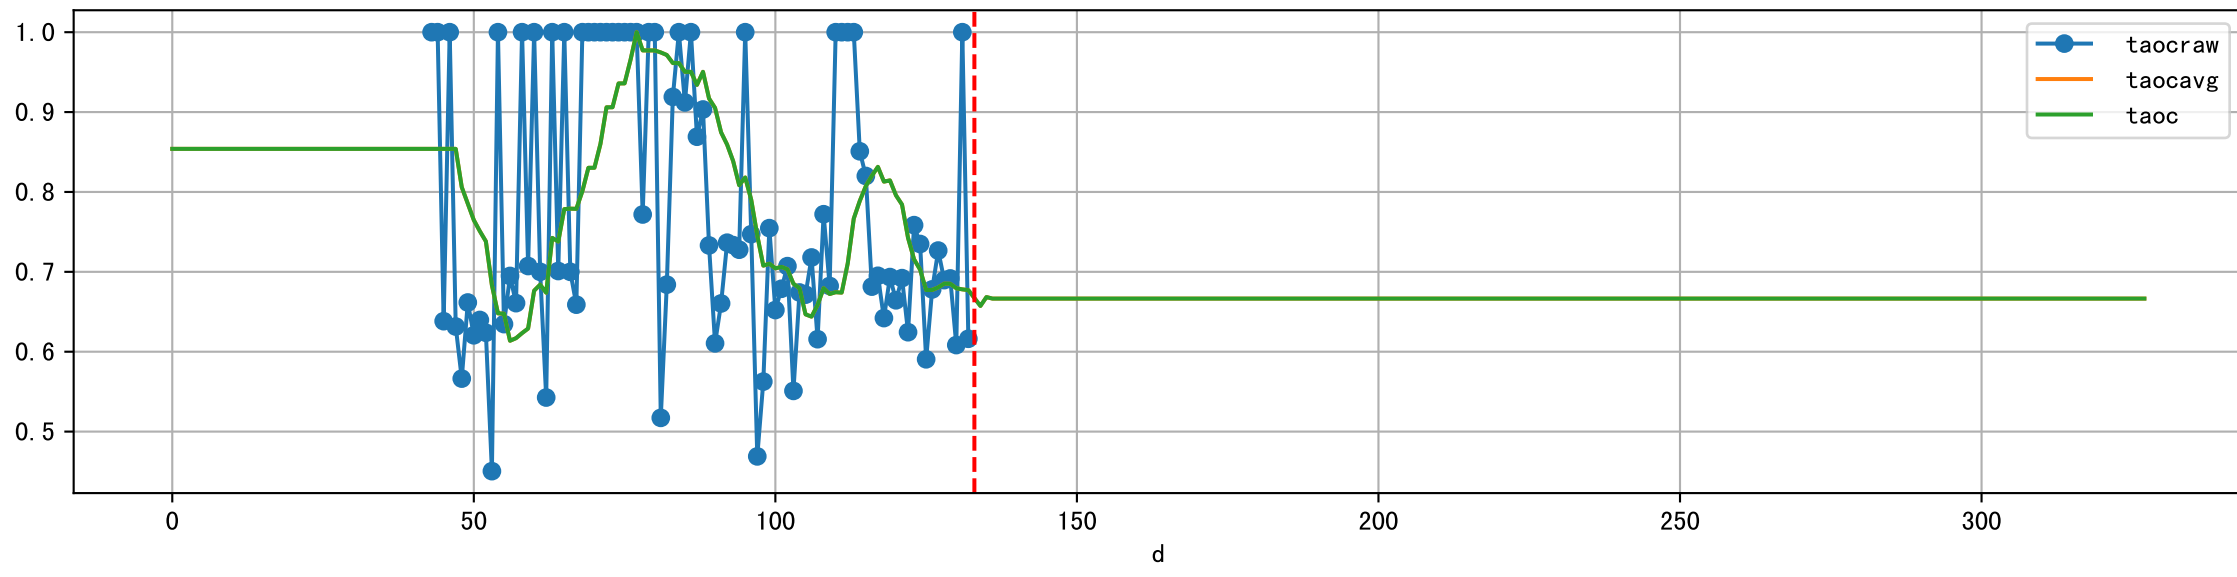

taocraw:-o', 'taocavg', 'taoc'], ['k0raw:-o', 'k0avg', 'k0'], ['k1raw:-o', 'k1avg', 'k1'], ['k2raw:-o', 'k2avg', 'k2'], ['Tblraw:-o', 'Tblavg',

P2-11 D:133 2026-01-16