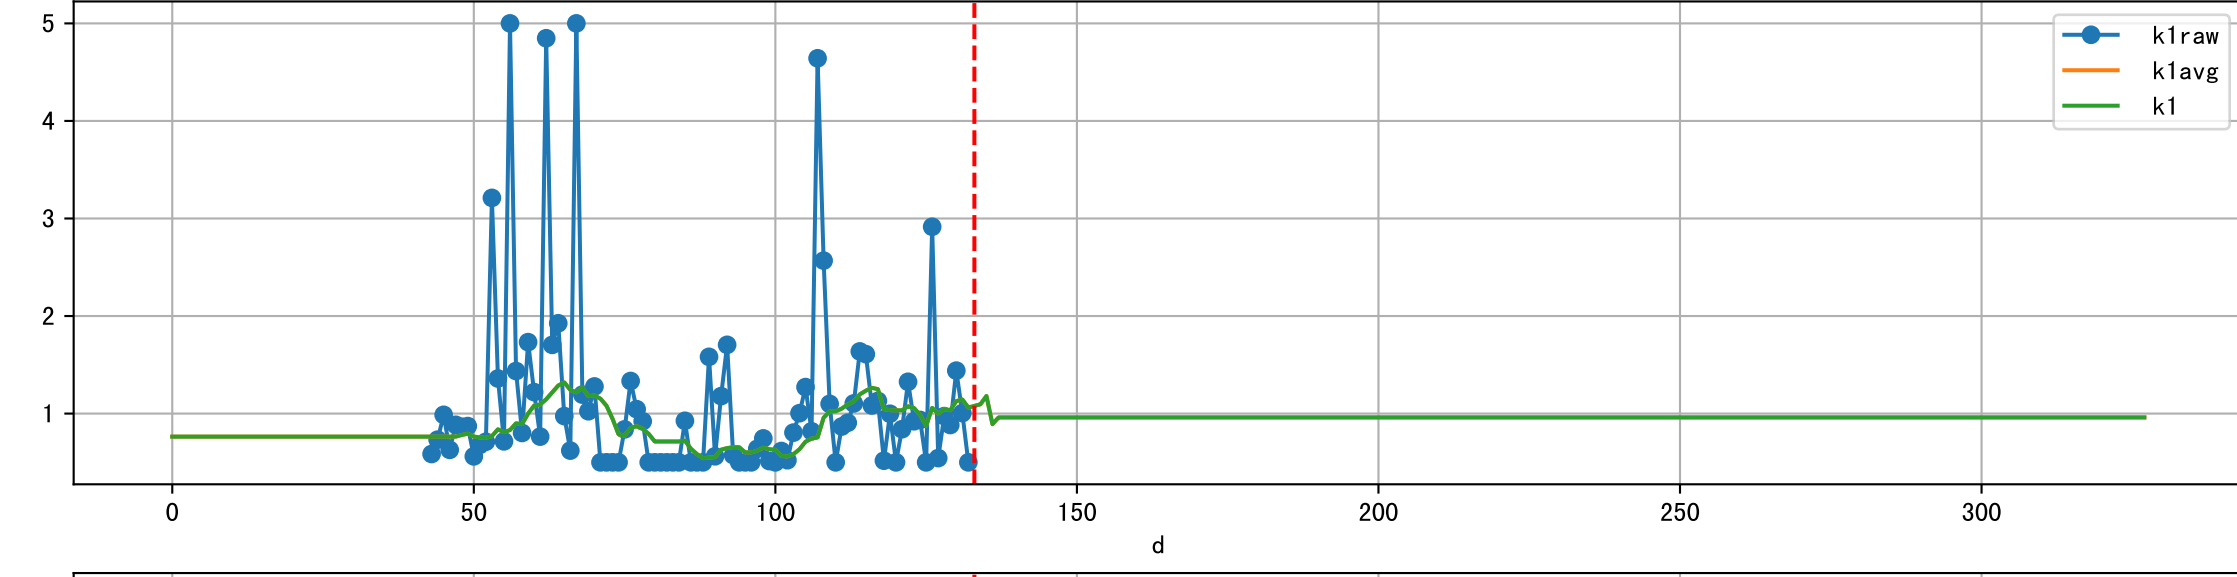

taocraw:-o', 'taocavg', 'taoc'], ['k0raw:-o', 'k0avg', 'k0'], ['k1raw:-o', 'k1avg', 'k1'], ['k2raw:-o', 'k2avg', 'k2'], ['Tblraw:-o', 'Tblavg',

P2-11 D:133 2026-01-16