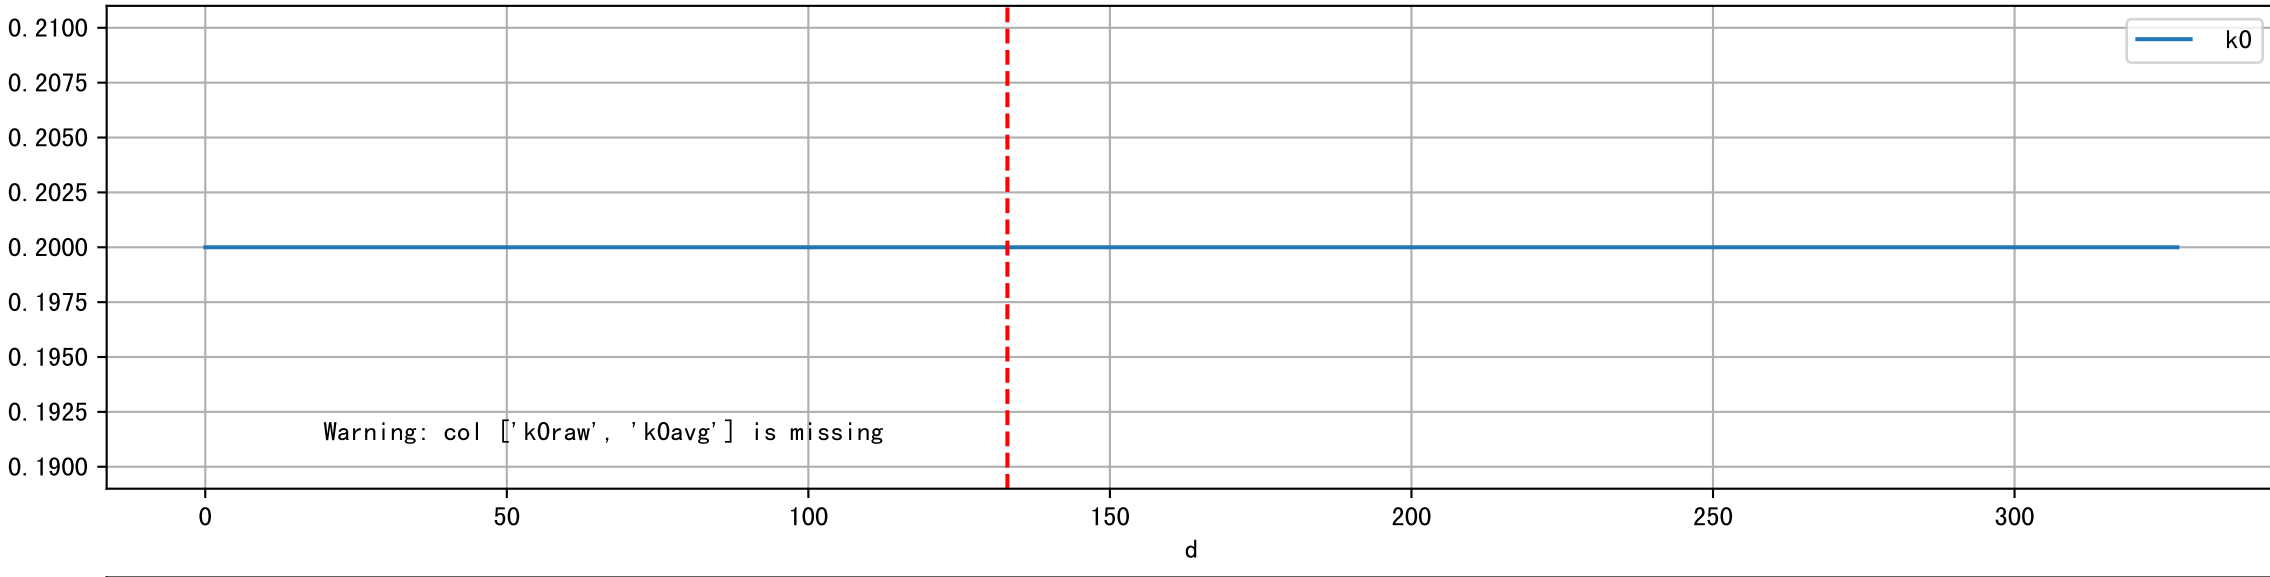

taocraw:-o', 'taocavg', 'taoc'], ['k0raw:-o', 'k0avg', 'k0'], ['k1raw:-o', 'k1avg', 'k1'], ['k2raw:-o', 'k2avg', 'k2'], ['Tblraw:-o', 'Tblavg',

P2-11 D:133 2026-01-16