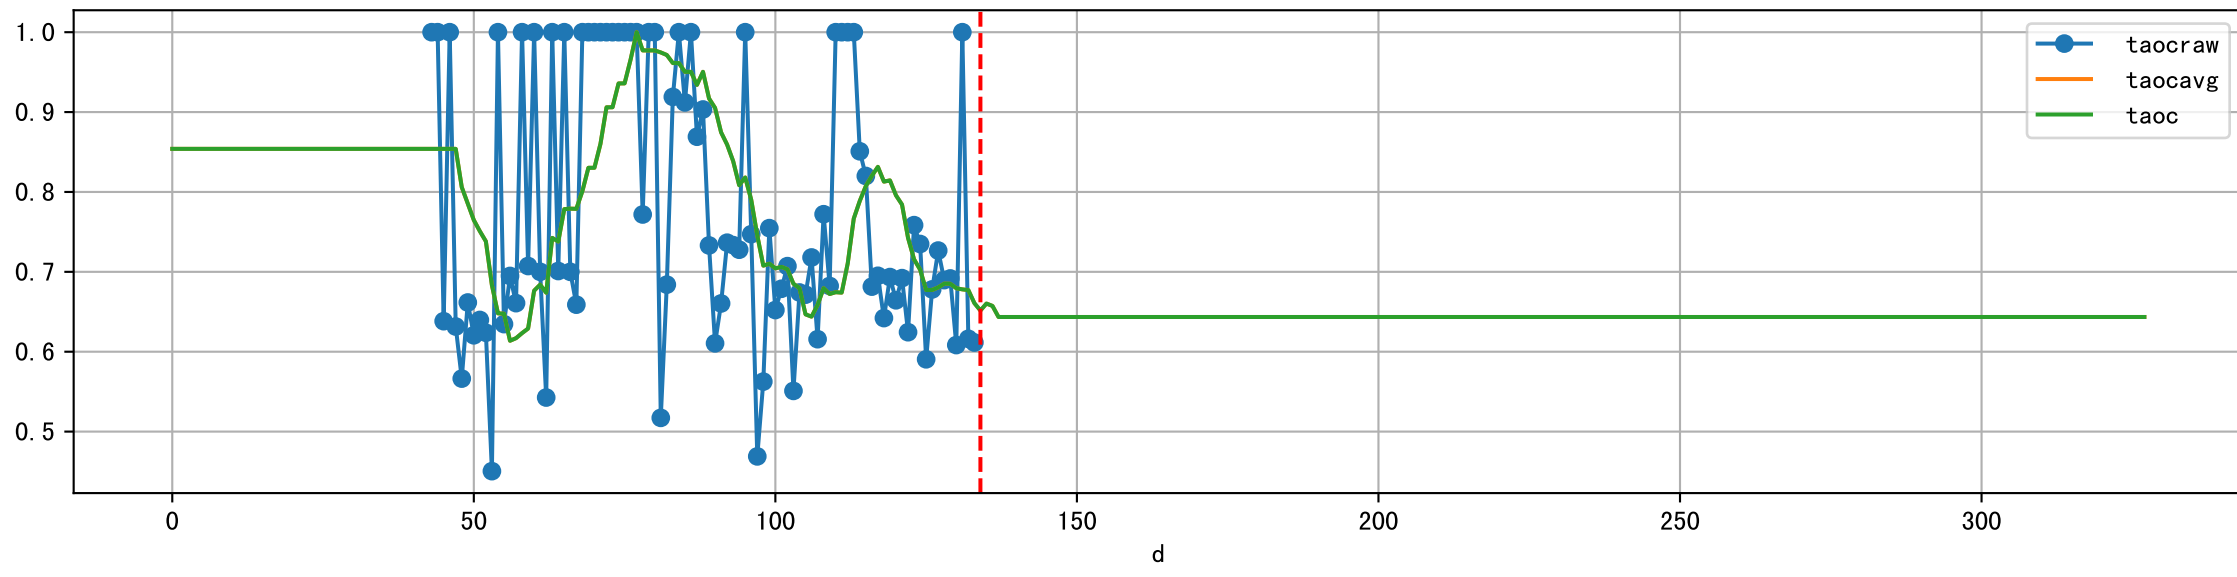

taocraw:-o', 'taocavg', 'taoc'], ['k0raw:-o', 'k0avg', 'k0'], ['k1raw:-o', 'k1avg', 'k1'], ['k2raw:-o', 'k2avg', 'k2'], ['Tblraw:-o', 'Tblavg',

P2-11 D:134 2026-01-17