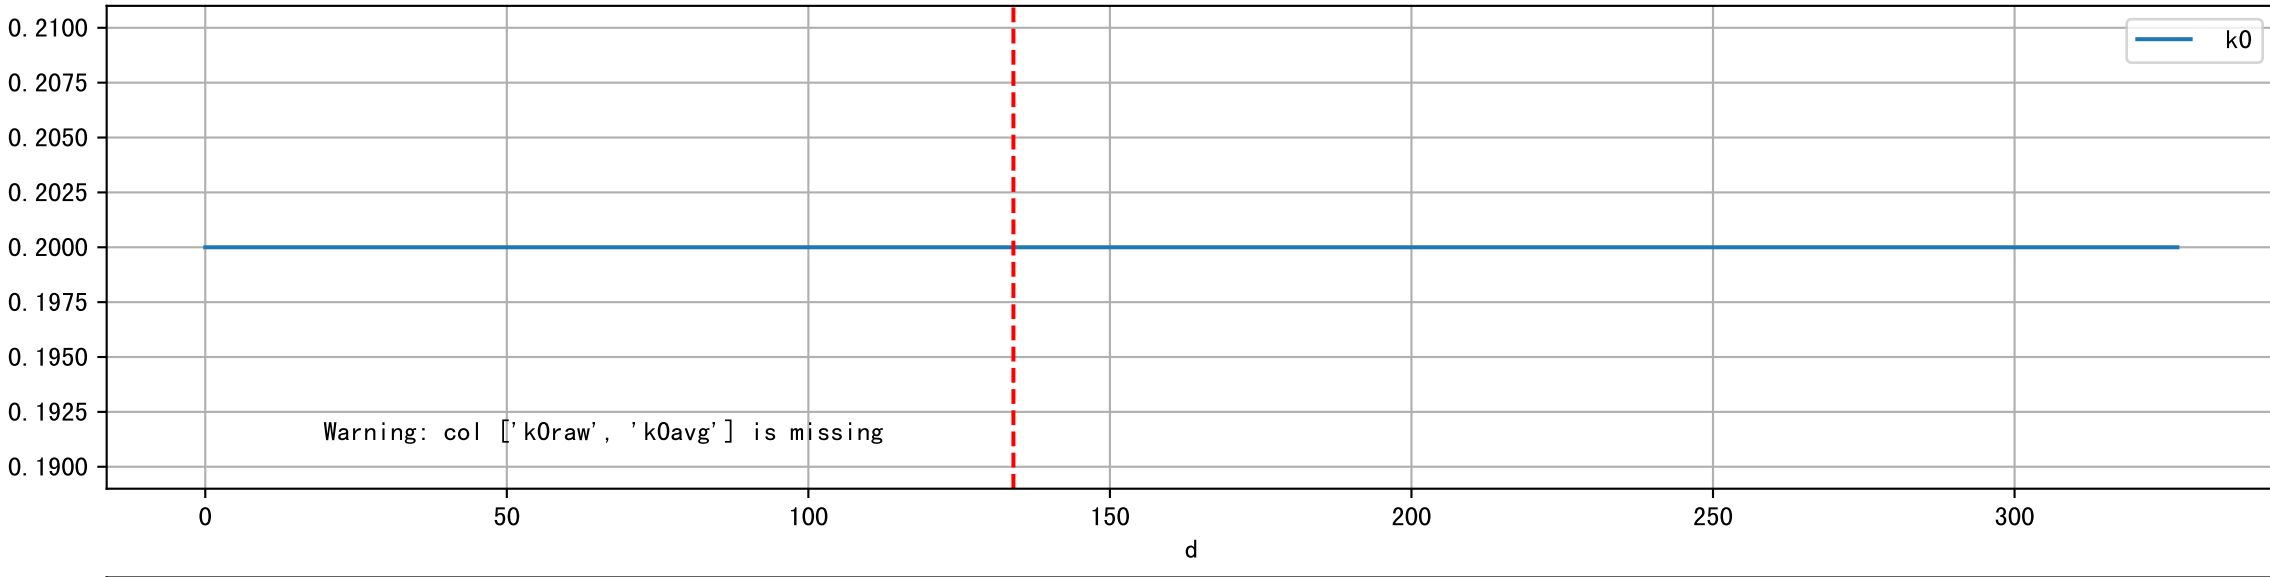

taocraw:-o', 'taocavg', 'taoc'], ['k0raw:-o', 'k0avg', 'k0'], ['k1raw:-o', 'k1avg', 'k1'], ['k2raw:-o', 'k2avg', 'k2'], ['Tblraw:-o', 'Tblavg',

P2-11 D:134 2026-01-17