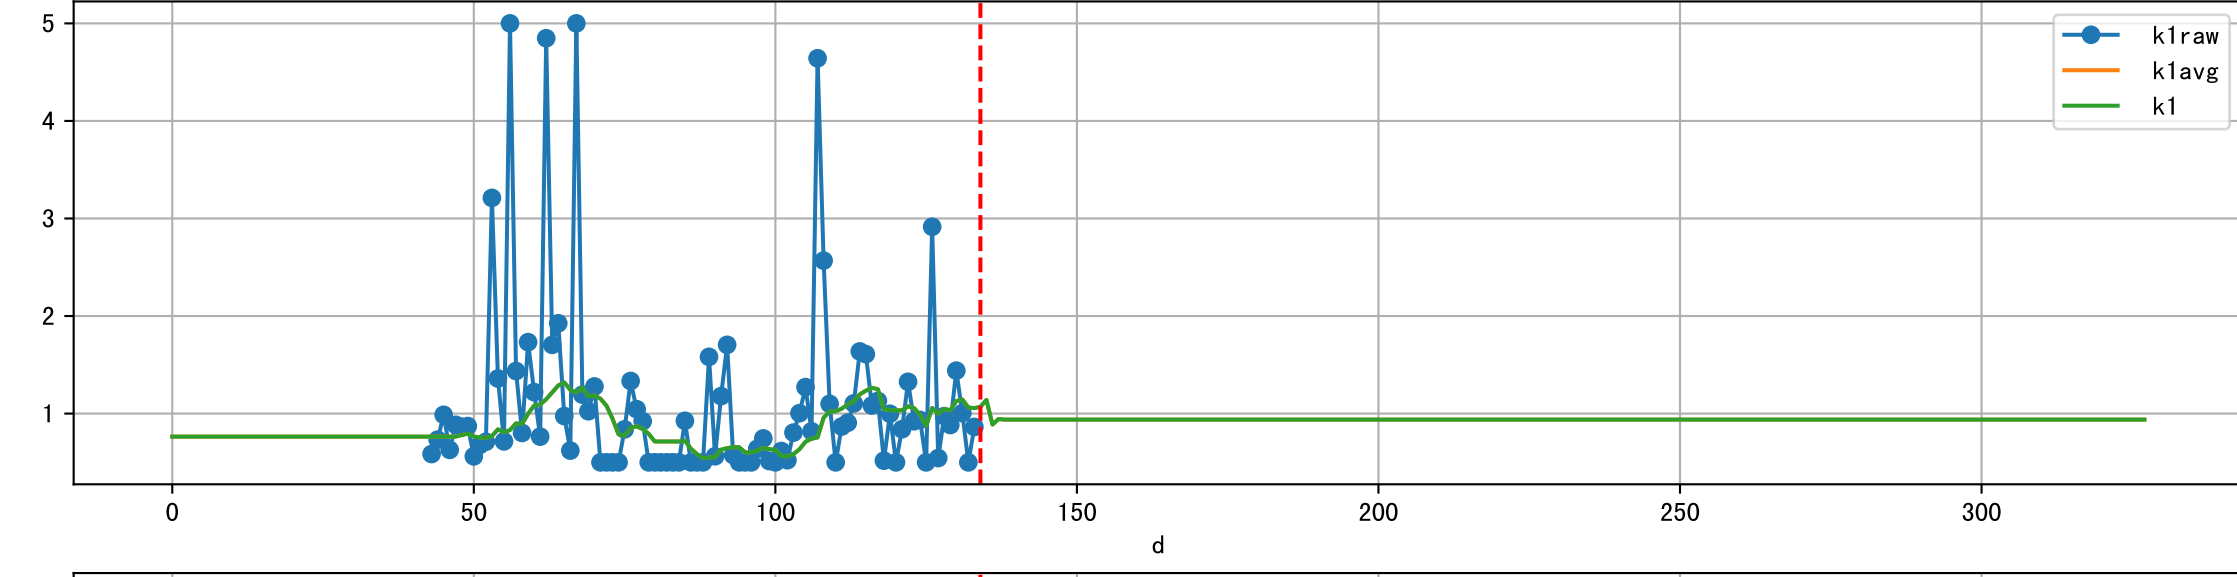

taocraw:-o', 'taocavg', 'taoc'], ['k0raw:-o', 'k0avg', 'k0'], ['k1raw:-o', 'k1avg', 'k1'], ['k2raw:-o', 'k2avg', 'k2'], ['Tblraw:-o', 'Tblavg',

P2-11 D:134 2026-01-17