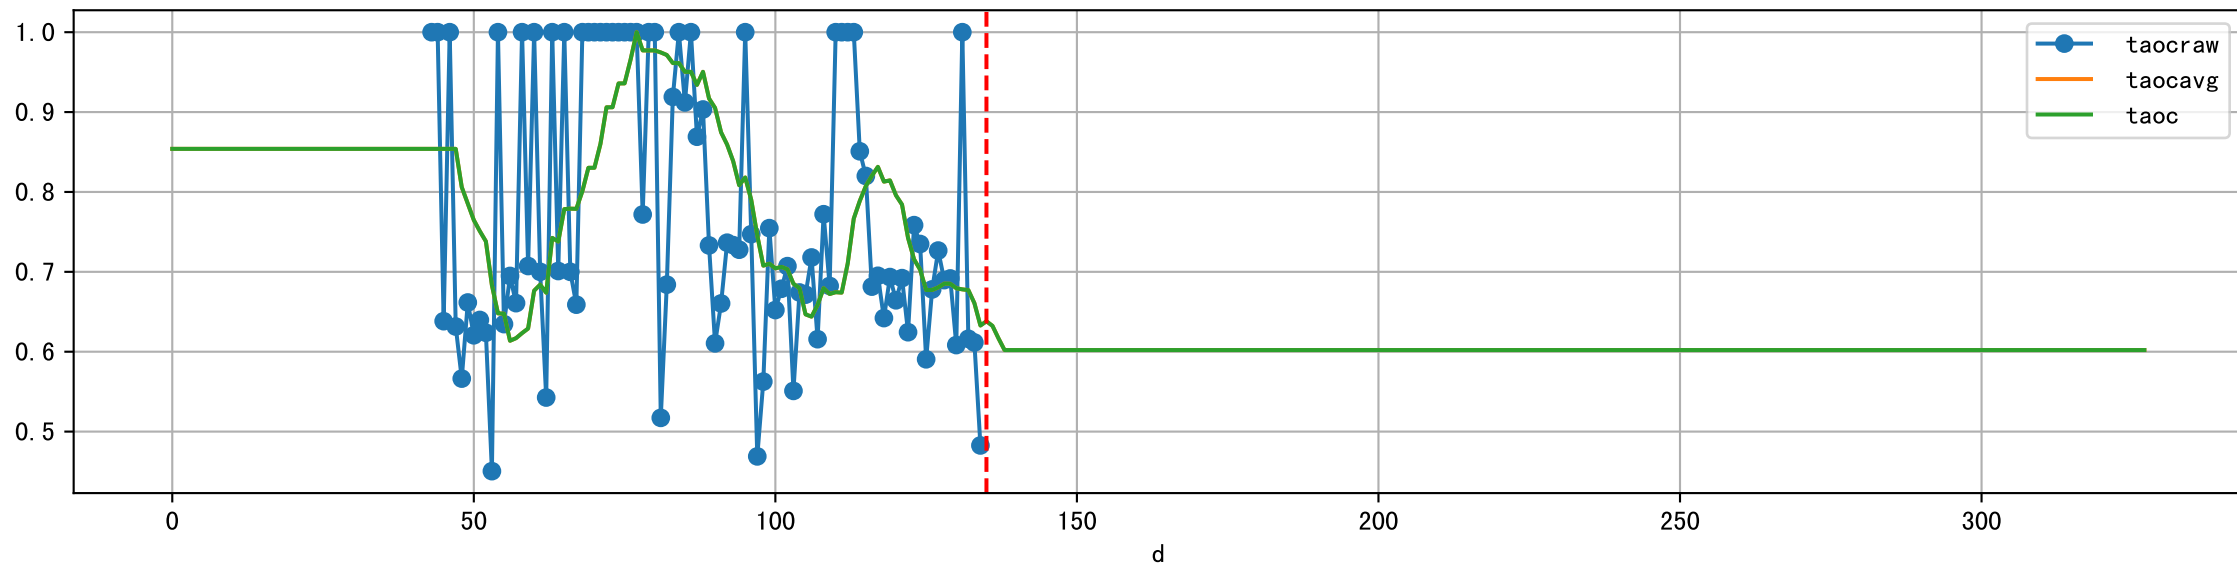

taocraw:-o', 'taocavg', 'taoc'], ['k0raw:-o', 'k0avg', 'k0'], ['k1raw:-o', 'k1avg', 'k1'], ['k2raw:-o', 'k2avg', 'k2'], ['Tblraw:-o', 'Tblavg',

P2-11 D:135 2026-01-18