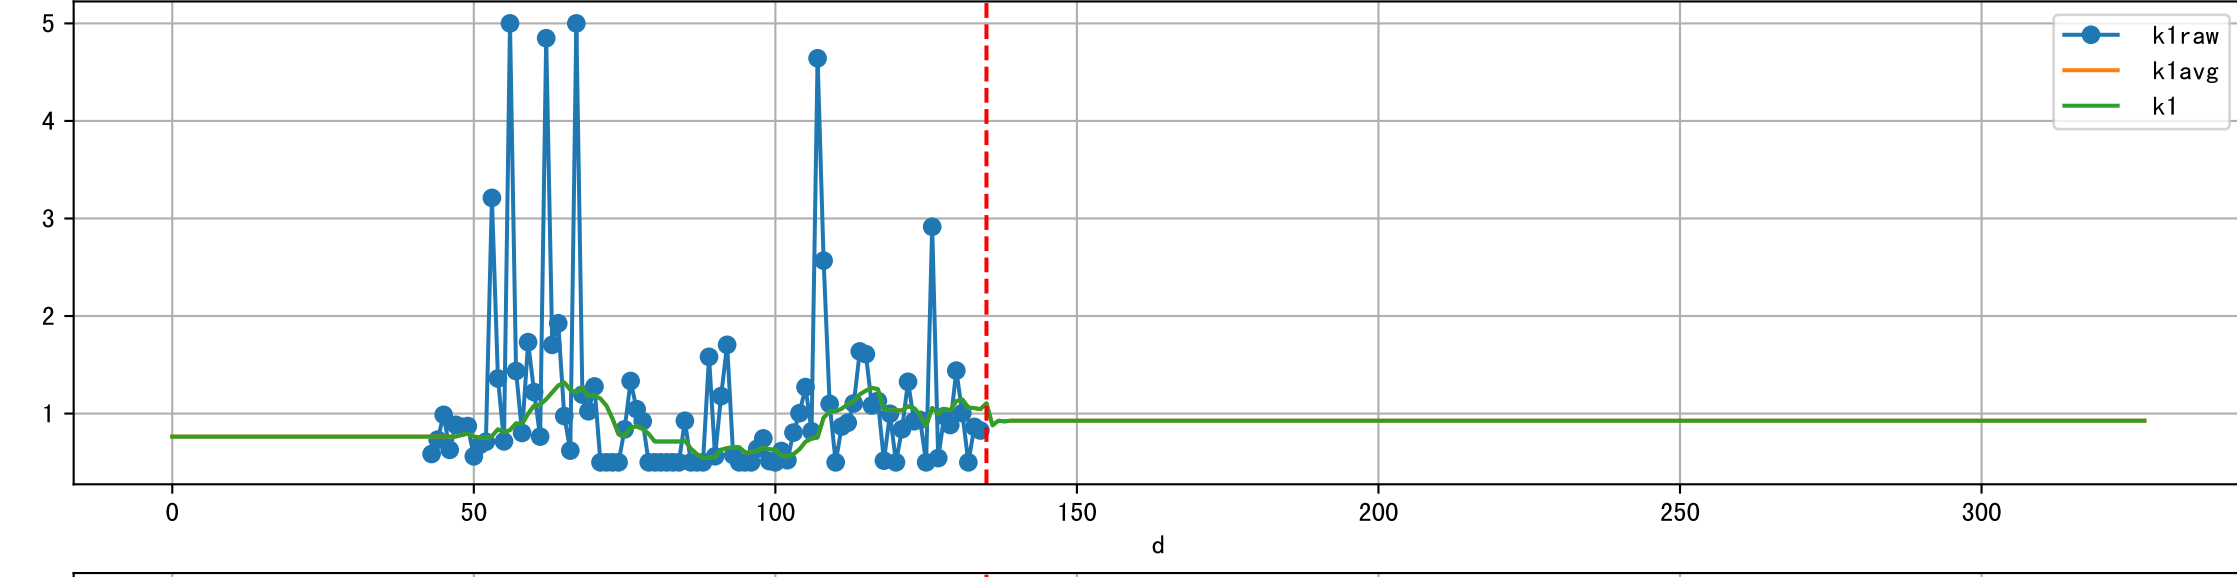

taocraw:-o', 'taocavg', 'taoc'], ['k0raw:-o', 'k0avg', 'k0'], ['k1raw:-o', 'k1avg', 'k1'], ['k2raw:-o', 'k2avg', 'k2'], ['Tblraw:-o', 'Tblavg',

P2-11 D:135 2026-01-18