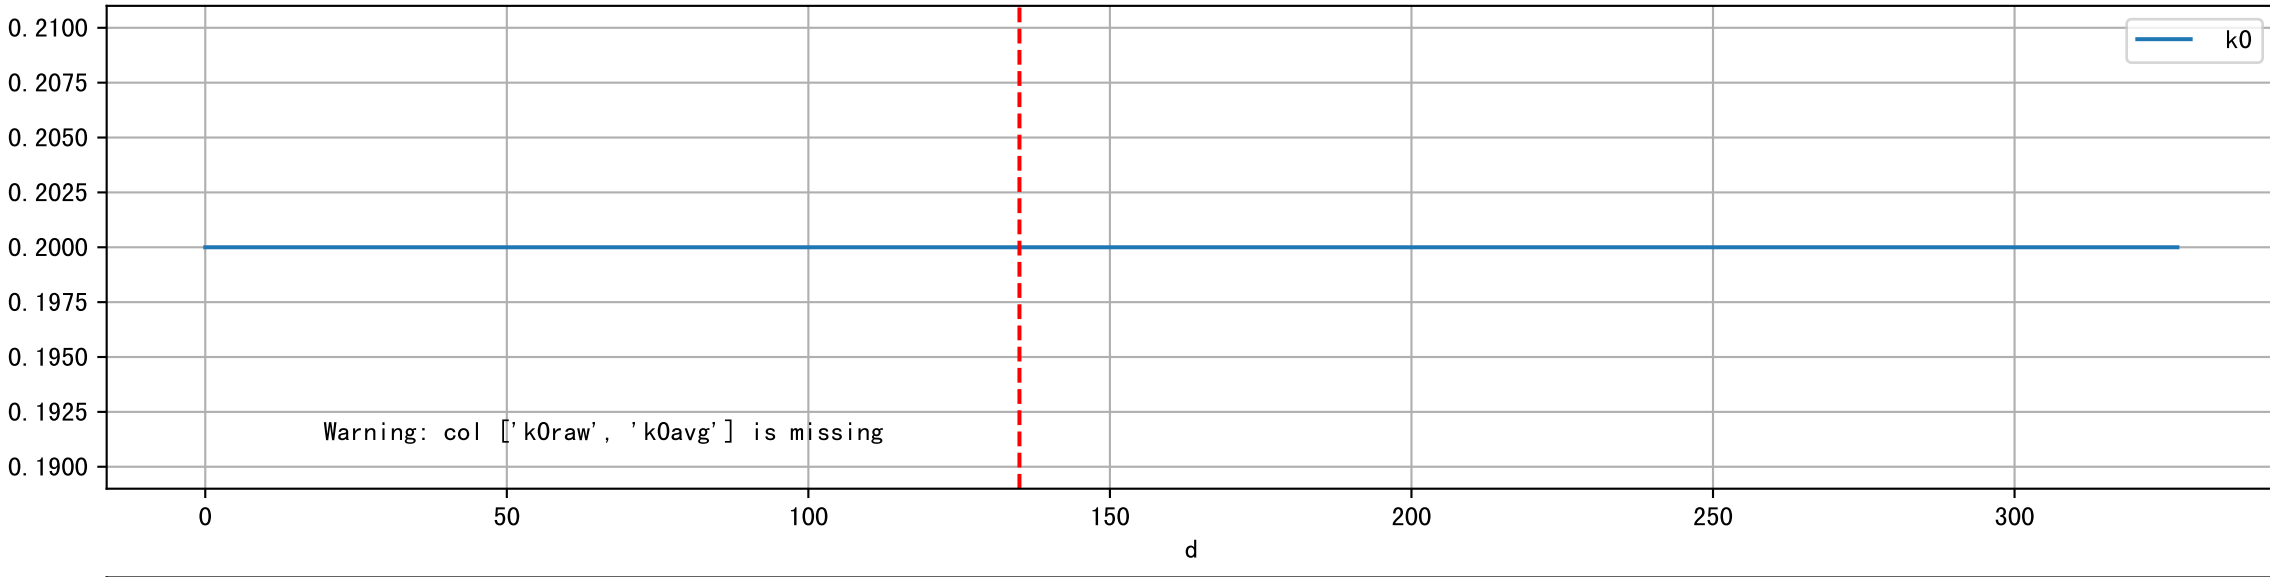

taocraw:-o', 'taocavg', 'taoc'], ['k0raw:-o', 'k0avg', 'k0'], ['k1raw:-o', 'k1avg', 'k1'], ['k2raw:-o', 'k2avg', 'k2'], ['Tblraw:-o', 'Tblavg',

P2-11 D:135 2026-01-18