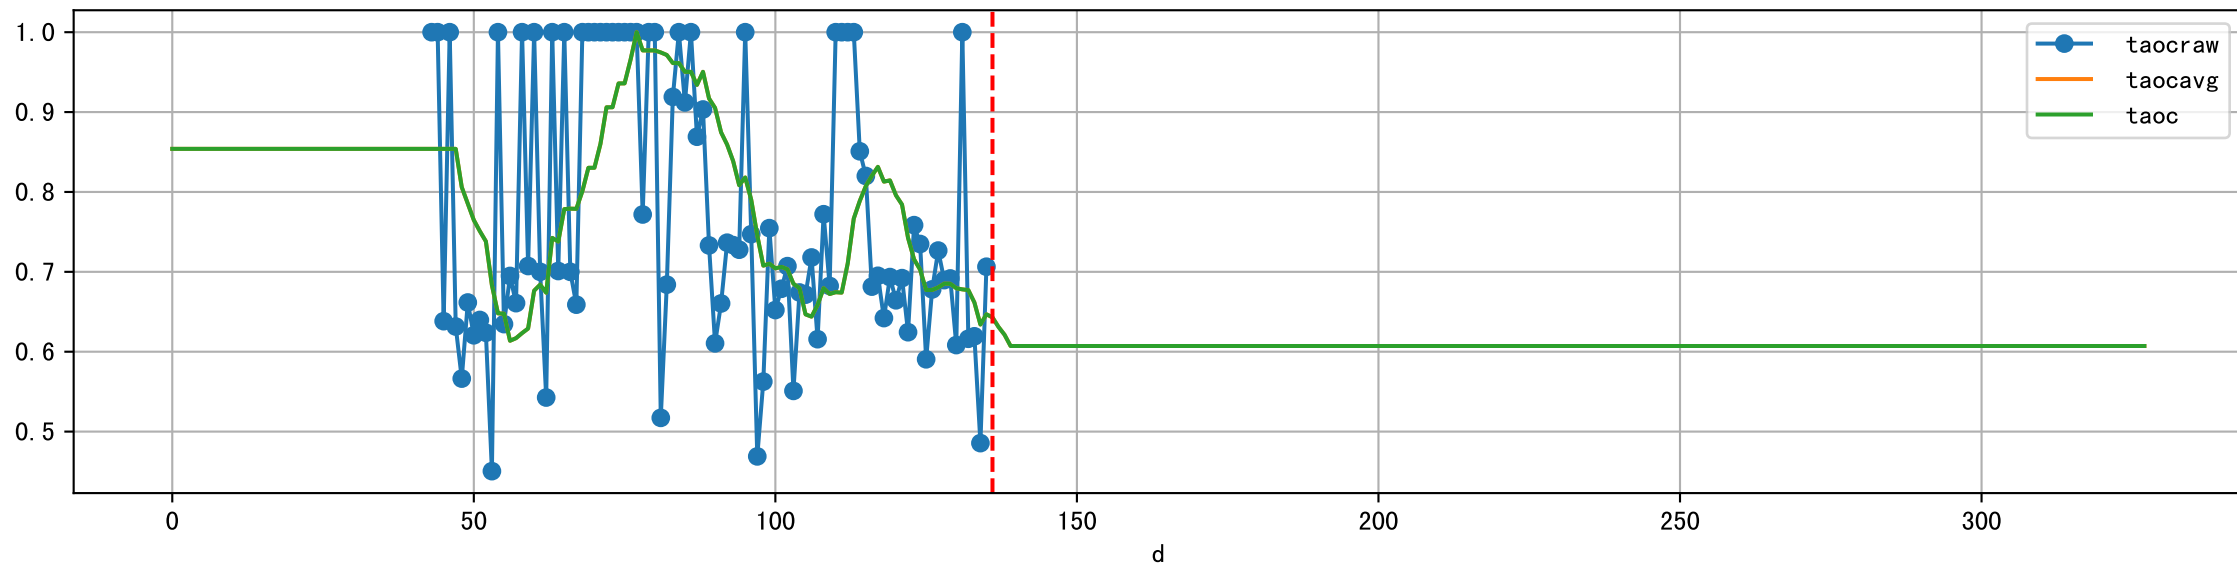

taocraw:-o', 'taocavg', 'taoc'], ['k0raw:-o', 'k0avg', 'k0'], ['k1raw:-o', 'k1avg', 'k1'], ['k2raw:-o', 'k2avg', 'k2'], ['Tblrw:-o', 'Tblavg',

P2-11 D:136 2026-01-19