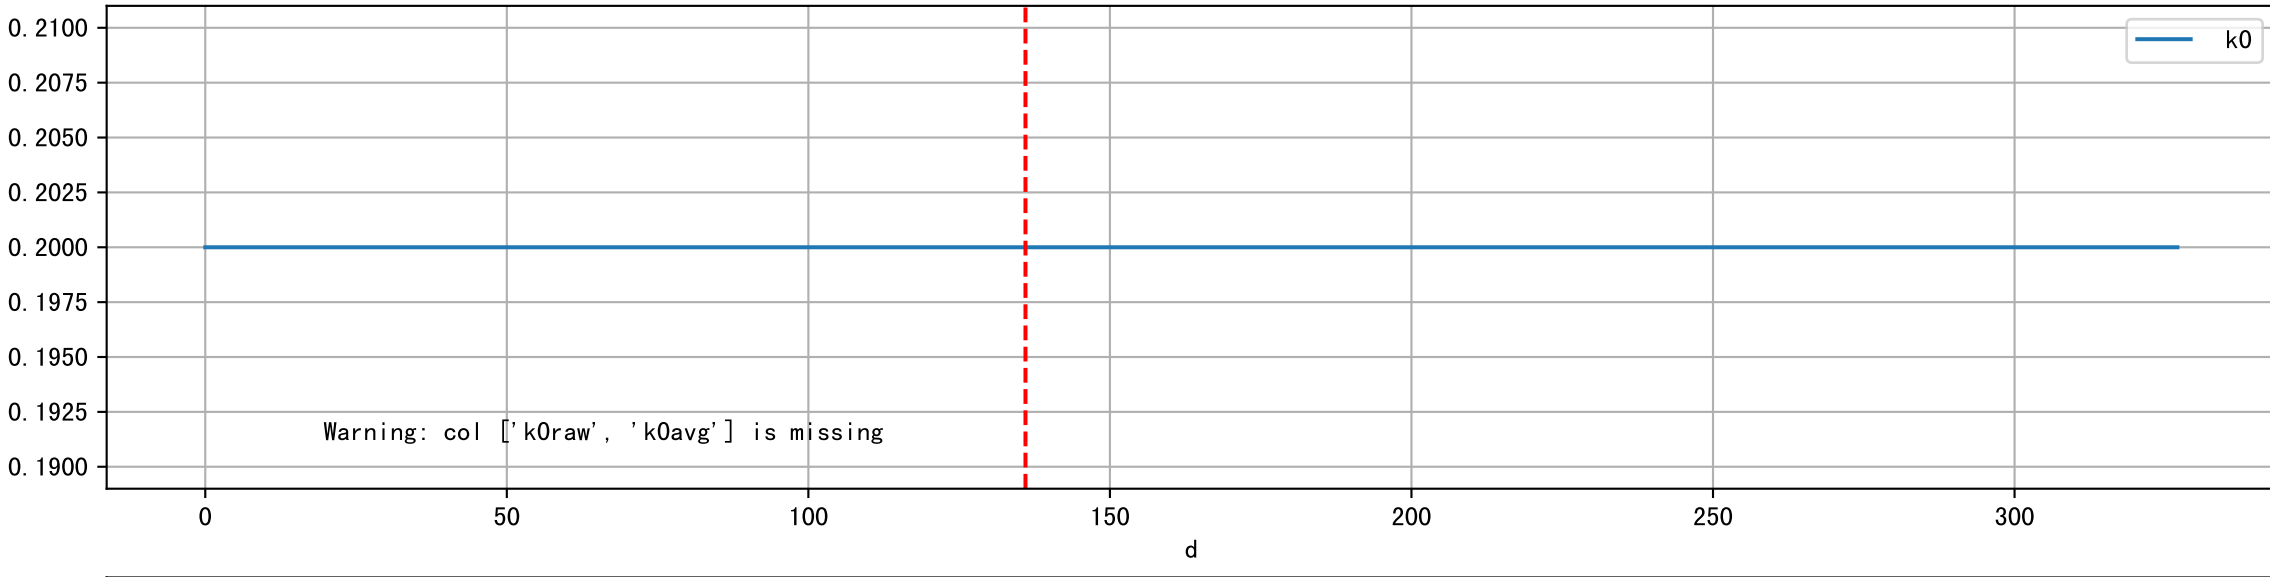

taocraw:-o', 'taocavg', 'taoc'], ['k0raw:-o', 'k0avg', 'k0'], ['k1raw:-o', 'k1avg', 'k1'], ['k2raw:-o', 'k2avg', 'k2'], ['Tblrw:-o', 'Tblavg',

P2-11 D:136 2026-01-19