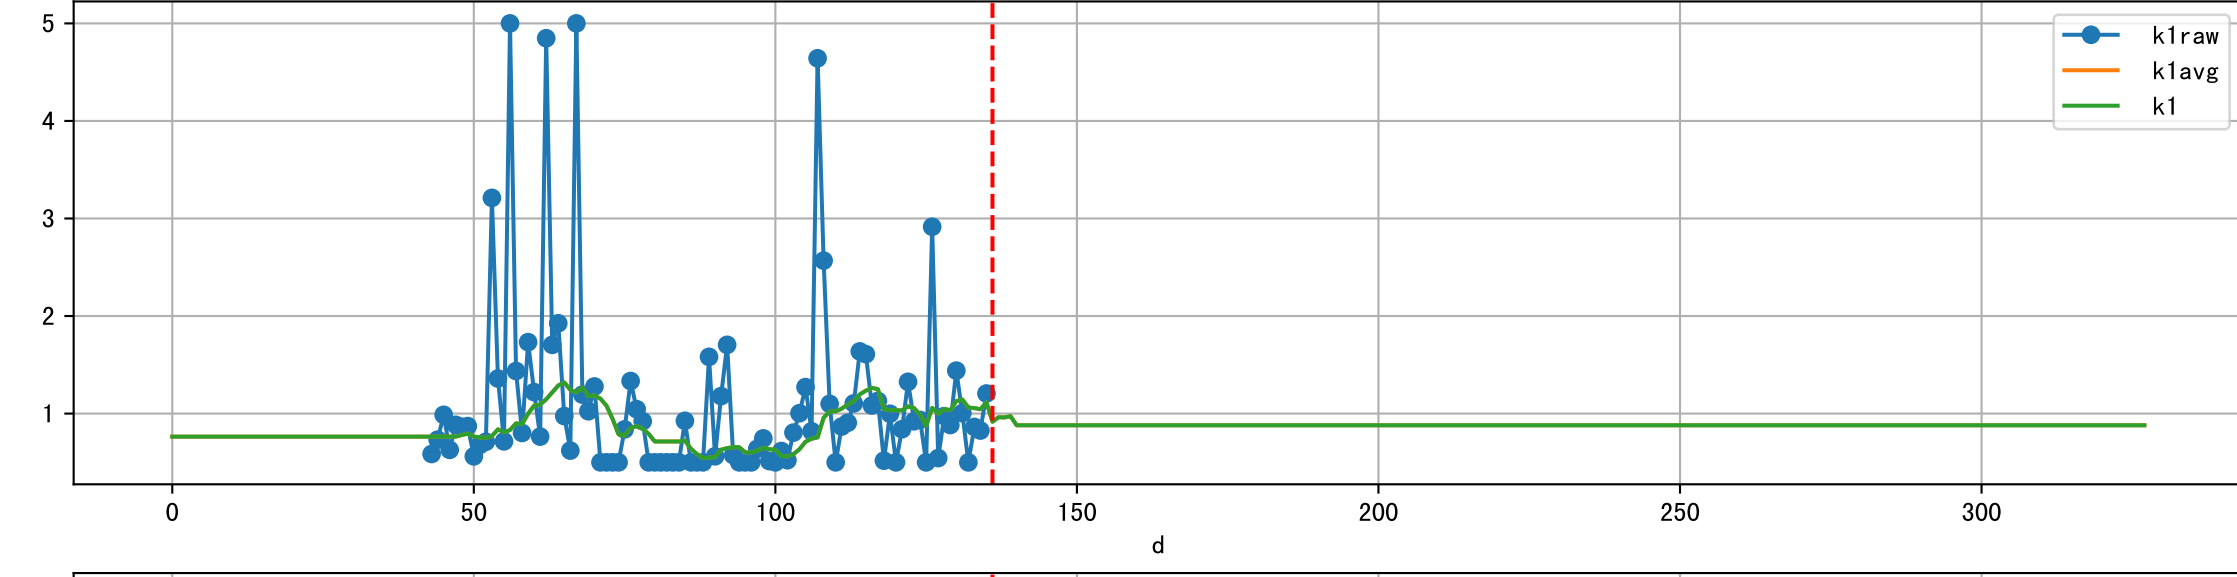

taocraw:-o', 'taocavg', 'taoc'], ['k0raw:-o', 'k0avg', 'k0'], ['k1raw:-o', 'k1avg', 'k1'], ['k2raw:-o', 'k2avg', 'k2'], ['Tblrw:-o', 'Tblavg',

P2-11 D:136 2026-01-19