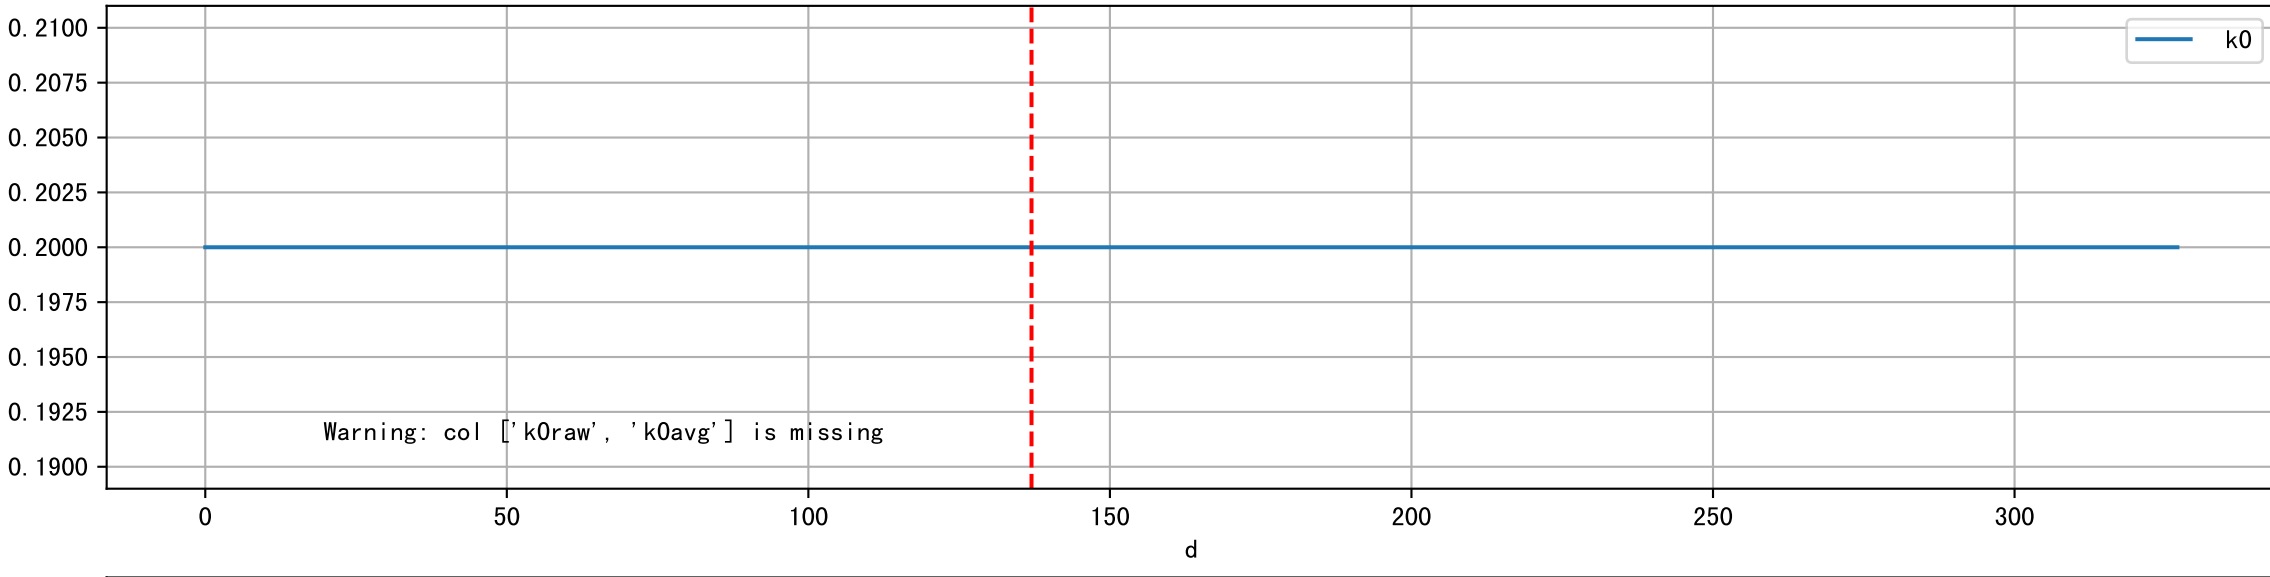

taocraw:-o', 'taocavg', 'taoc'], ['k0raw:-o', 'k0avg', 'k0'], ['k1raw:-o', 'k1avg', 'k1'], ['k2raw:-o', 'k2avg', 'k2'], ['Tblraw:-o', 'Tblavg',

P2-11 D:137 2026-01-20