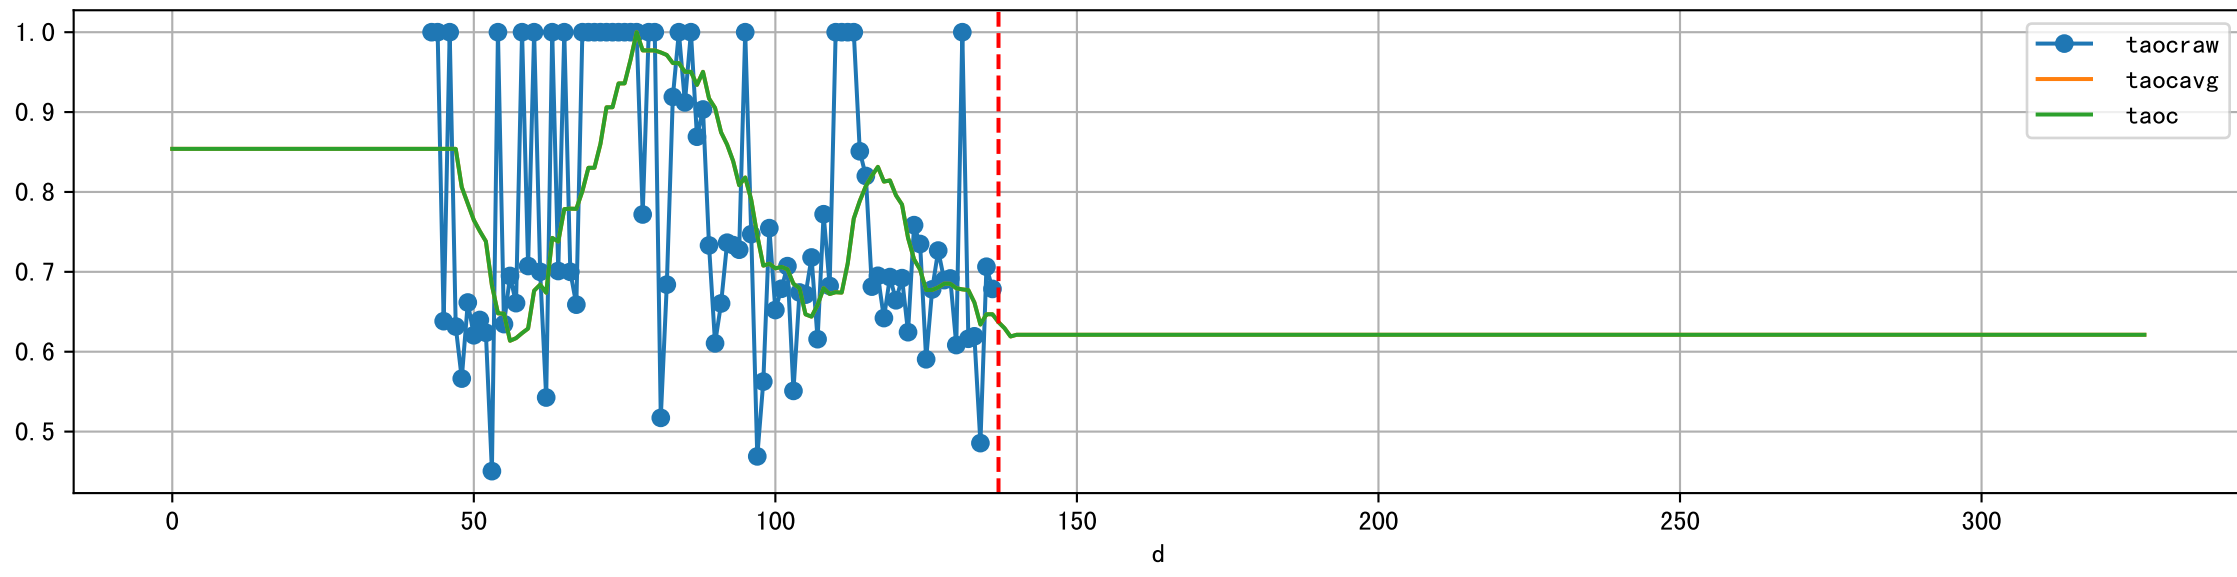

taocraw:-o', 'taocavg', 'taoc'], ['k0raw:-o', 'k0avg', 'k0'], ['k1raw:-o', 'k1avg', 'k1'], ['k2raw:-o', 'k2avg', 'k2'], ['Tblraw:-o', 'Tblavg',

P2-11 D:137 2026-01-20