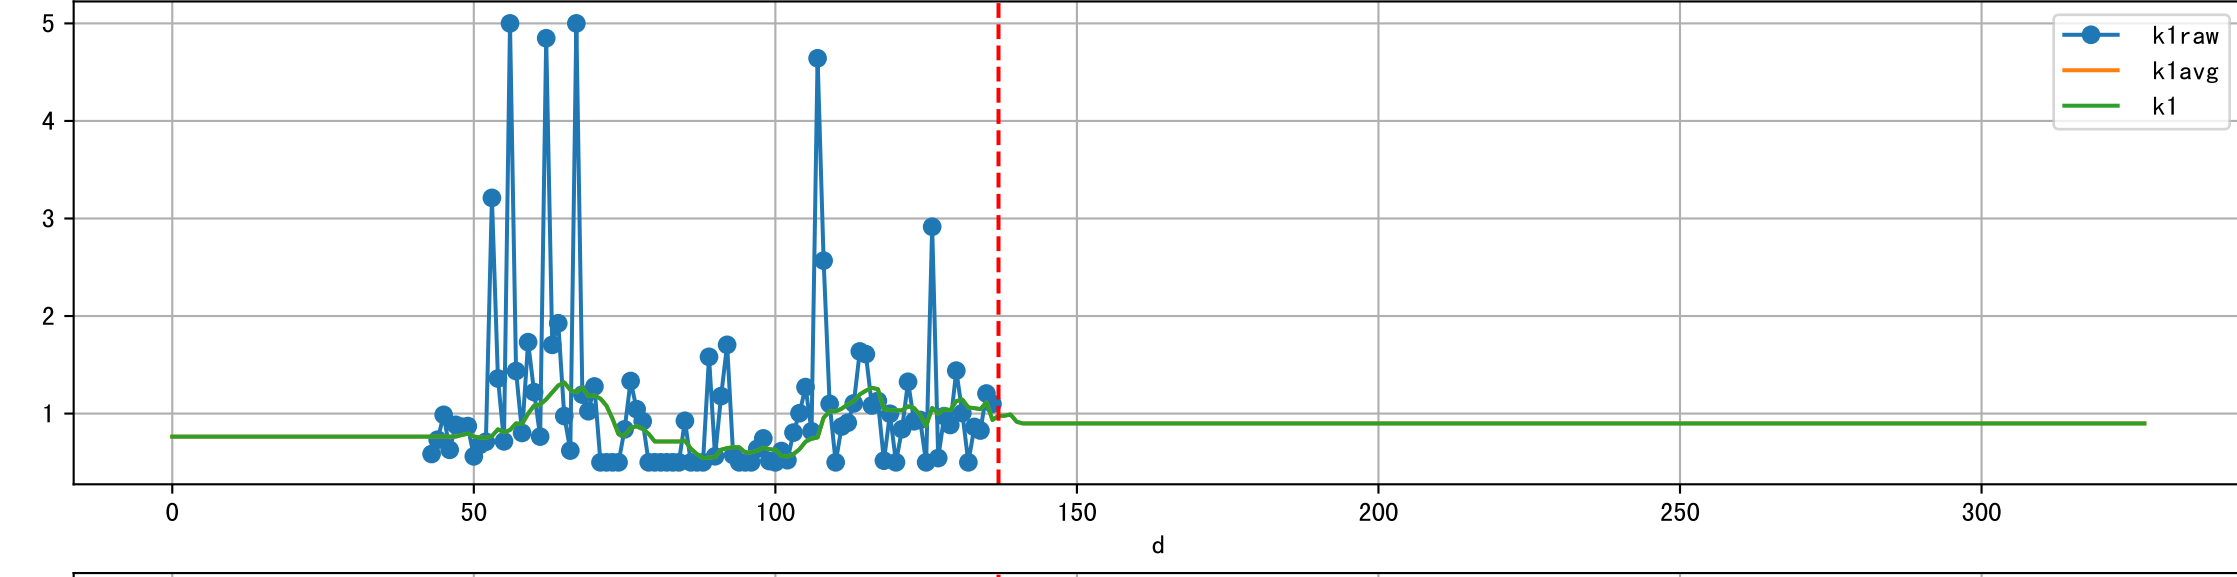

taocraw:-o', 'taocavg', 'taoc'], ['k0raw:-o', 'k0avg', 'k0'], ['k1raw:-o', 'k1avg', 'k1'], ['k2raw:-o', 'k2avg', 'k2'], ['Tblraw:-o', 'Tblavg',

P2-11 D:137 2026-01-20