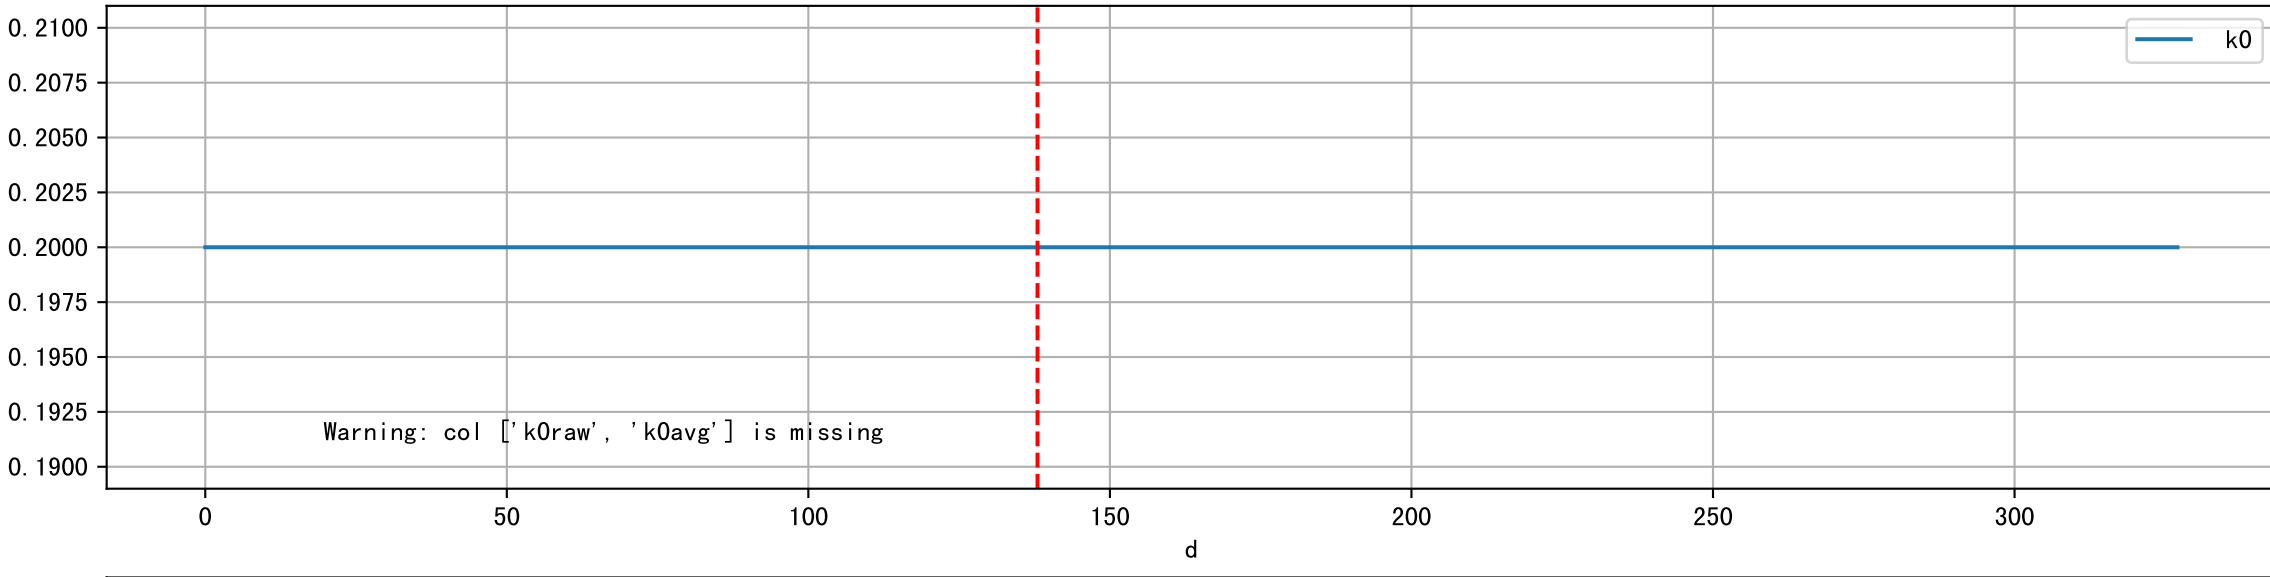

taocraw:-o', 'taocavg', 'taoc'], ['k0raw:-o', 'k0avg', 'k0'], ['k1raw:-o', 'k1avg', 'k1'], ['k2raw:-o', 'k2avg', 'k2'], ['Tblraw:-o', 'Tblavg',

P2-11 D:138 2026-01-21