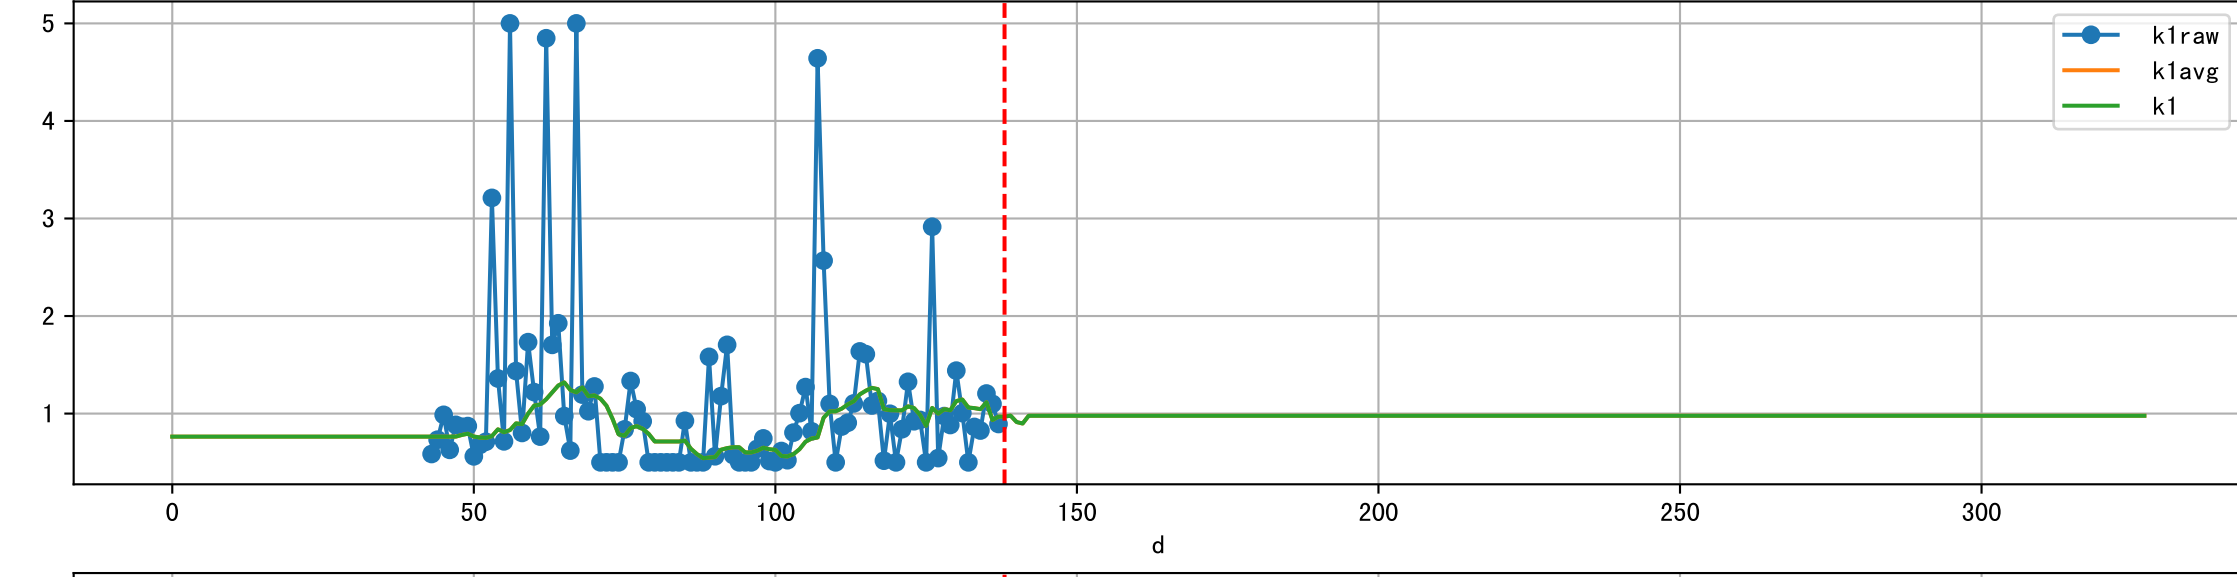

taocraw:-o', 'taocavg', 'taoc'], ['k0raw:-o', 'k0avg', 'k0'], ['k1raw:-o', 'k1avg', 'k1'], ['k2raw:-o', 'k2avg', 'k2'], ['Tblraw:-o', 'Tblavg',

P2-11 D:138 2026-01-21