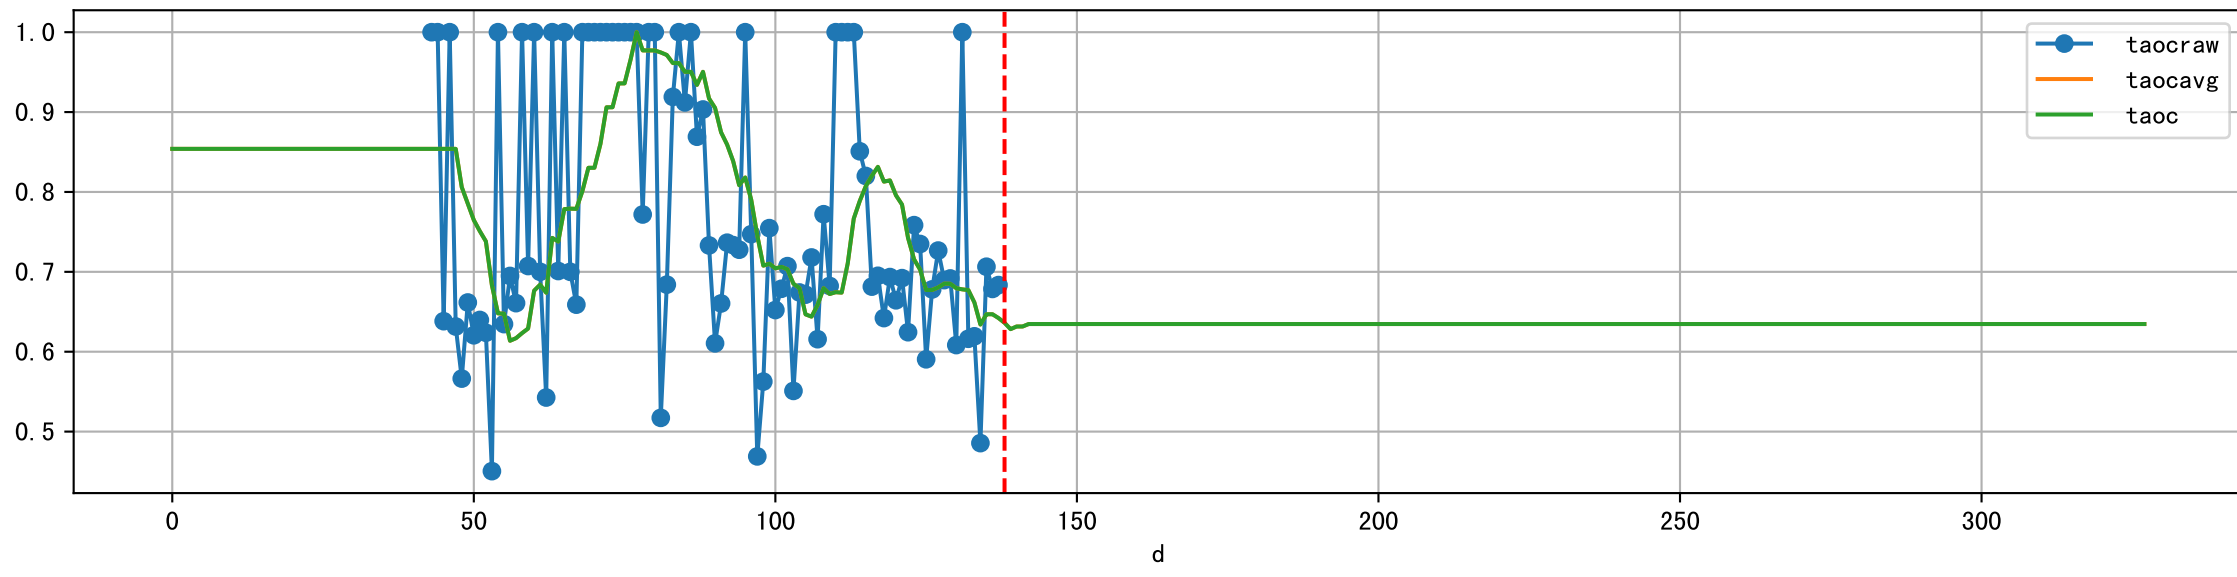

taocraw:-o', 'taocavg', 'taoc'], ['k0raw:-o', 'k0avg', 'k0'], ['k1raw:-o', 'k1avg', 'k1'], ['k2raw:-o', 'k2avg', 'k2'], ['Tblraw:-o', 'Tblavg',

P2-11 D:138 2026-01-21