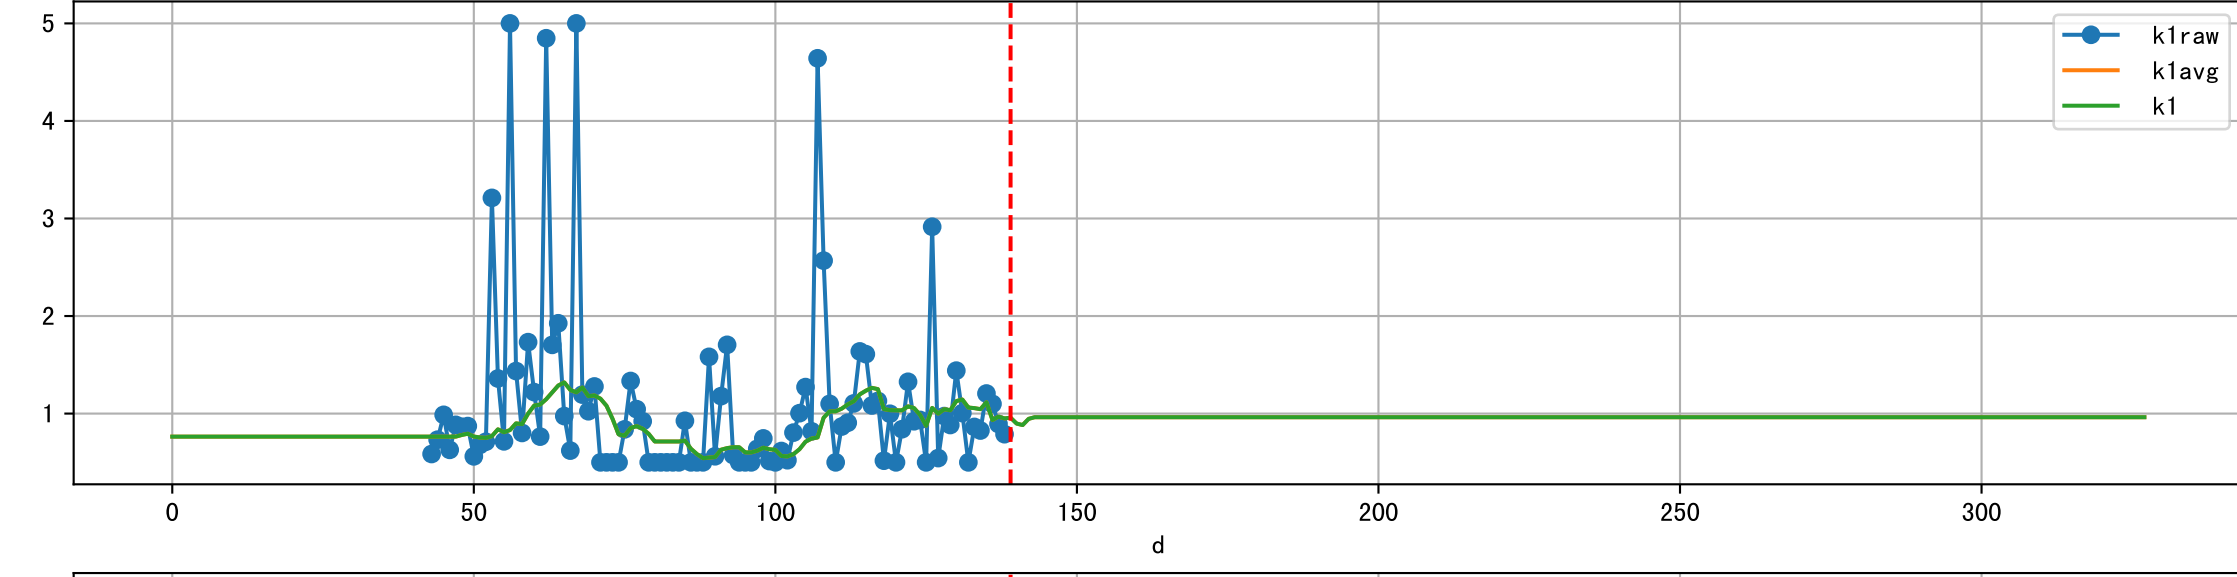

taocraw:-o', 'taocavg', 'taoc'], ['k0raw:-o', 'k0avg', 'k0'], ['k1raw:-o', 'k1avg', 'k1'], ['k2raw:-o', 'k2avg', 'k2'], ['Tblraw:-o', 'Tblavg',

P2-11 D:139 2026-01-22