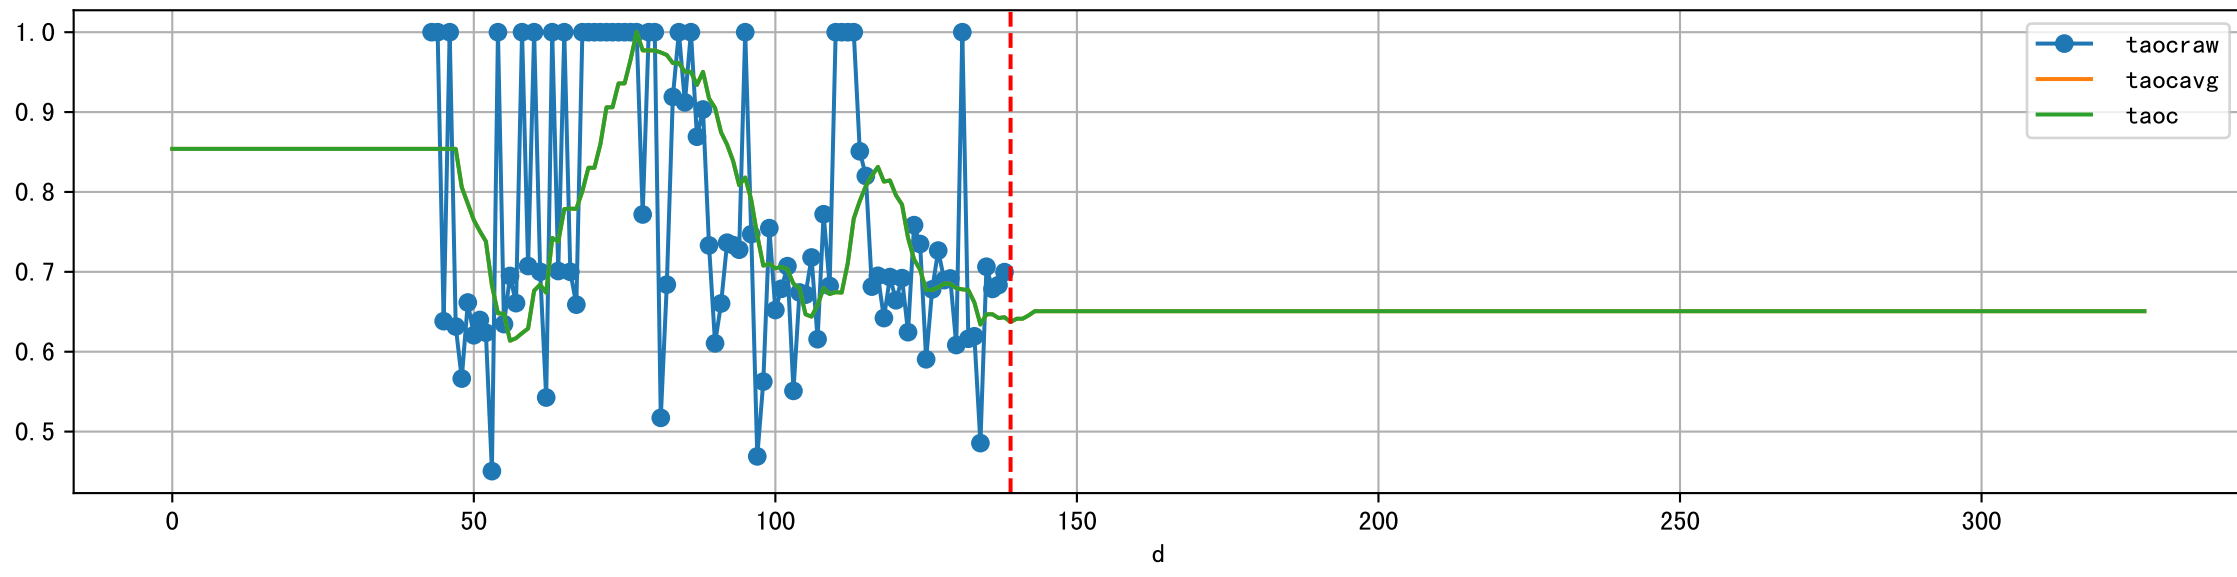

taocraw:-o', 'taocavg', 'taoc'], ['k0raw:-o', 'k0avg', 'k0'], ['k1raw:-o', 'k1avg', 'k1'], ['k2raw:-o', 'k2avg', 'k2'], ['Tblraw:-o', 'Tblavg',

P2-11 D:139 2026-01-22