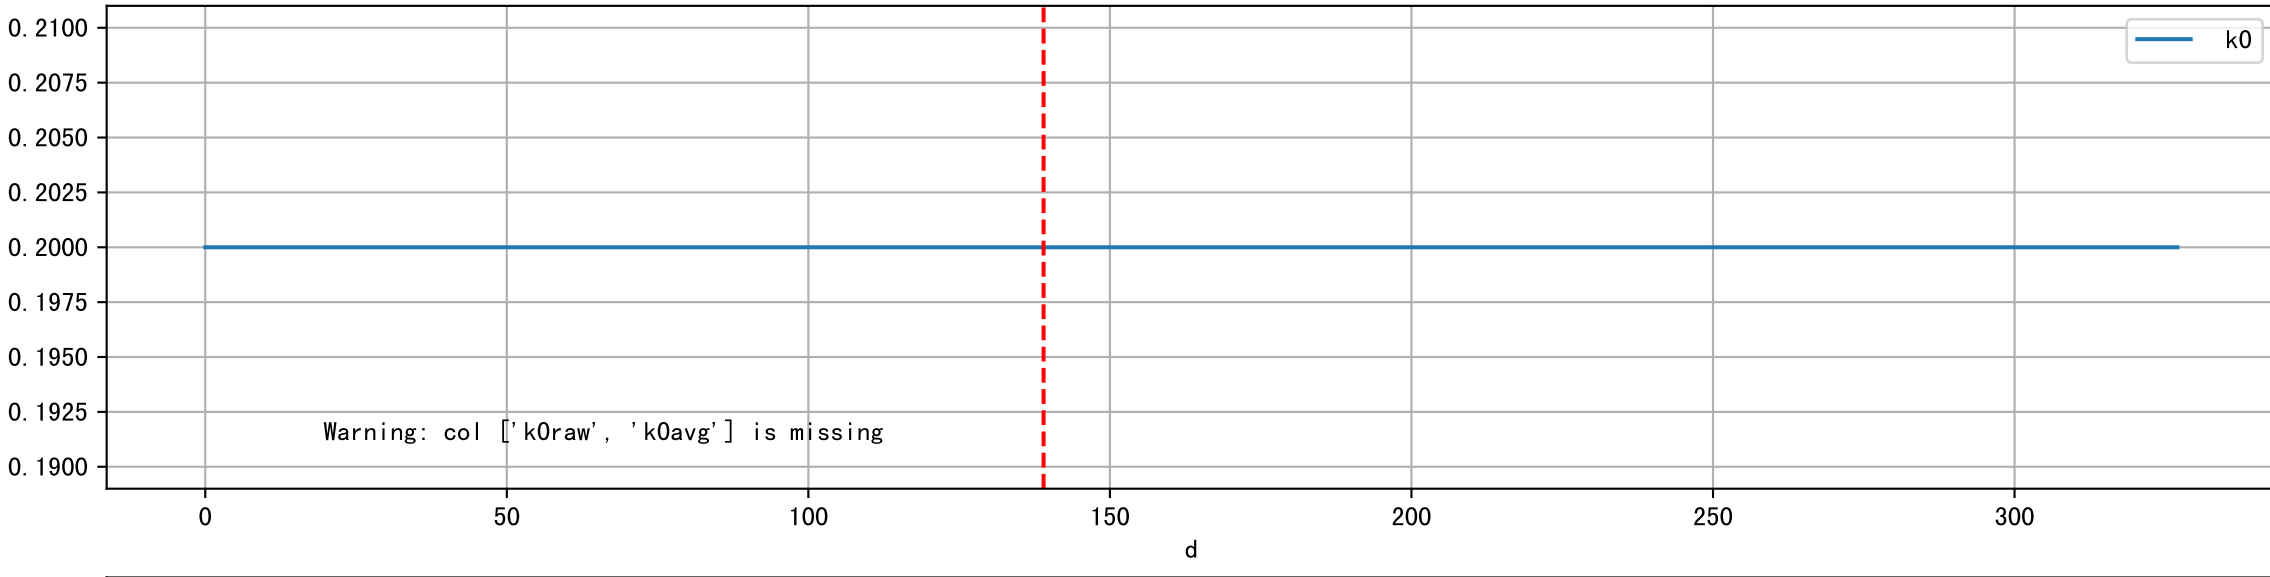

taocraw:-o', 'taocavg', 'taoc'], ['k0raw:-o', 'k0avg', 'k0'], ['k1raw:-o', 'k1avg', 'k1'], ['k2raw:-o', 'k2avg', 'k2'], ['Tblraw:-o', 'Tblavg',

P2-11 D:139 2026-01-22