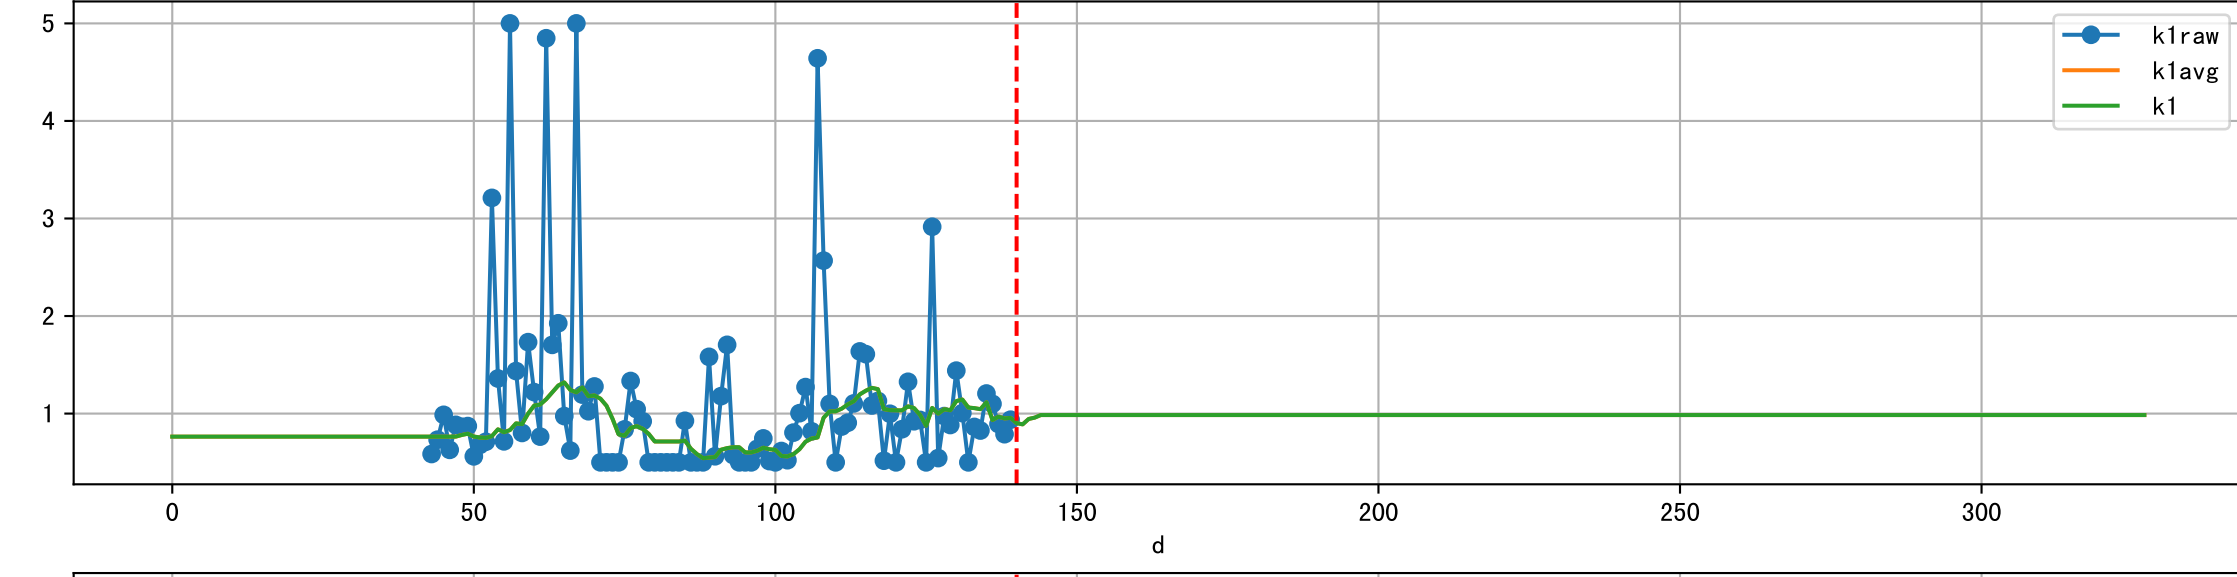

taocraw:-o', 'taocavg', 'taoc'], ['k0raw:-o', 'k0avg', 'k0'], ['k1raw:-o', 'k1avg', 'k1'], ['k2raw:-o', 'k2avg', 'k2'], ['Tblraw:-o', 'Tblavg',

P2-11 D:140 2026-01-23