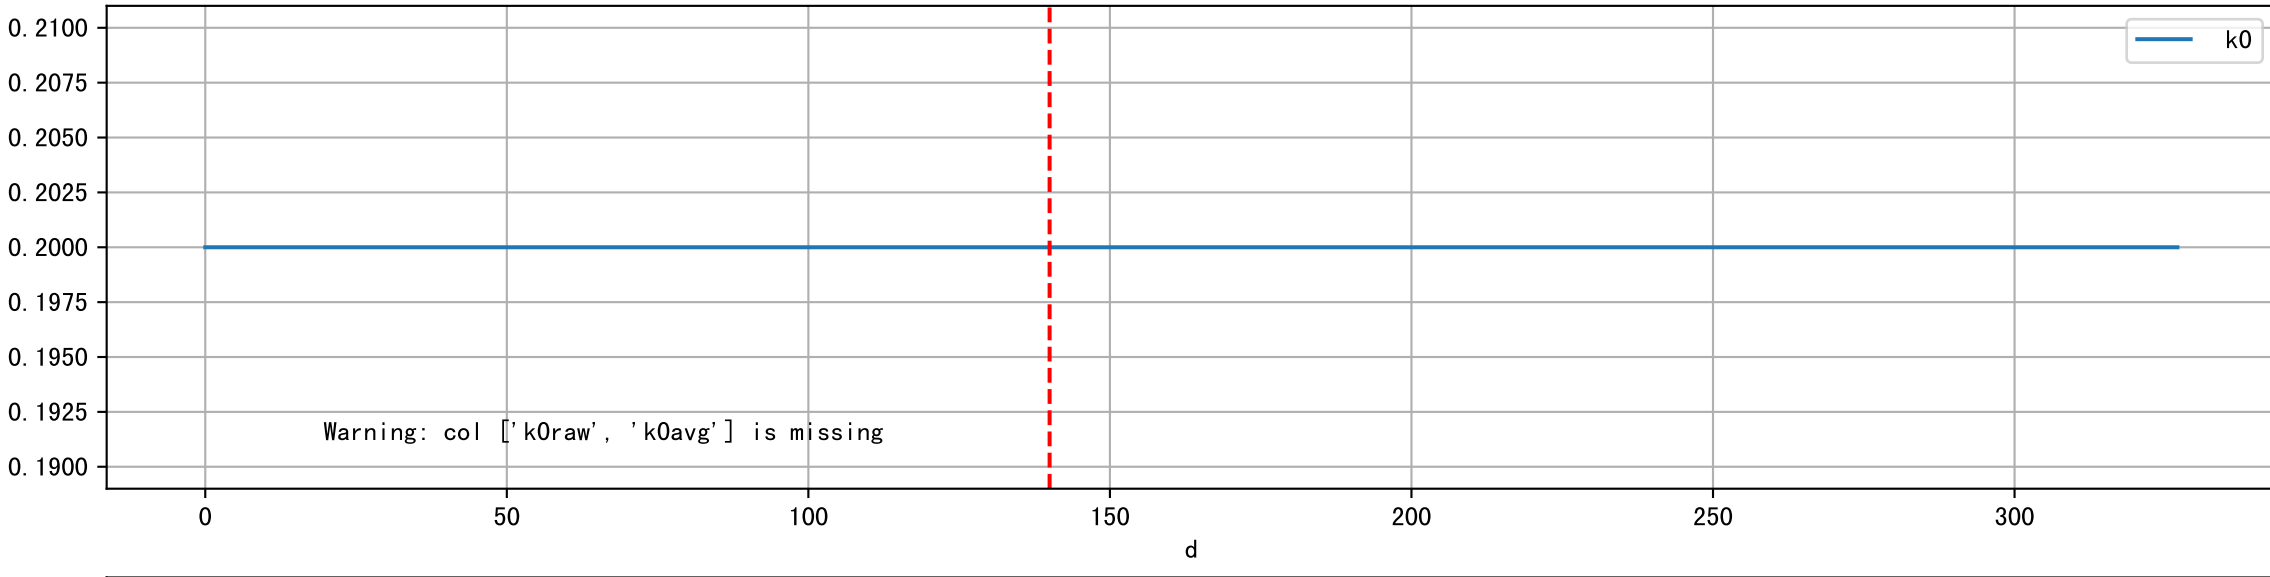

taocraw:-o', 'taocavg', 'taoc'], ['k0raw:-o', 'k0avg', 'k0'], ['k1raw:-o', 'k1avg', 'k1'], ['k2raw:-o', 'k2avg', 'k2'], ['Tblraw:-o', 'Tblavg',

P2-11 D:140 2026-01-23