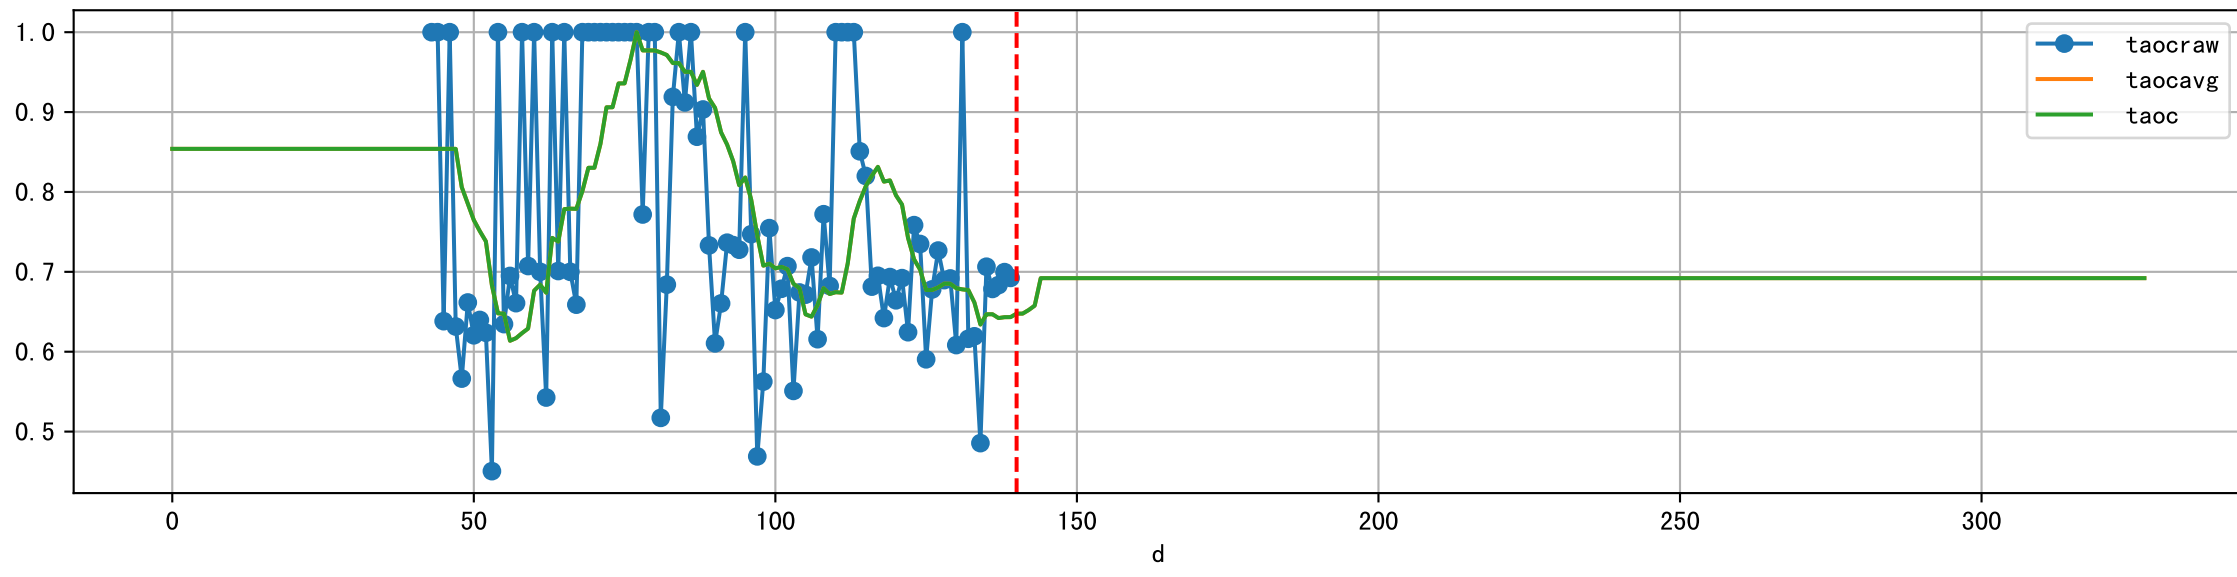

taocraw:-o', 'taocavg', 'taoc'], ['k0raw:-o', 'k0avg', 'k0'], ['k1raw:-o', 'k1avg', 'k1'], ['k2raw:-o', 'k2avg', 'k2'], ['Tblraw:-o', 'Tblavg',

P2-11 D:140 2026-01-23