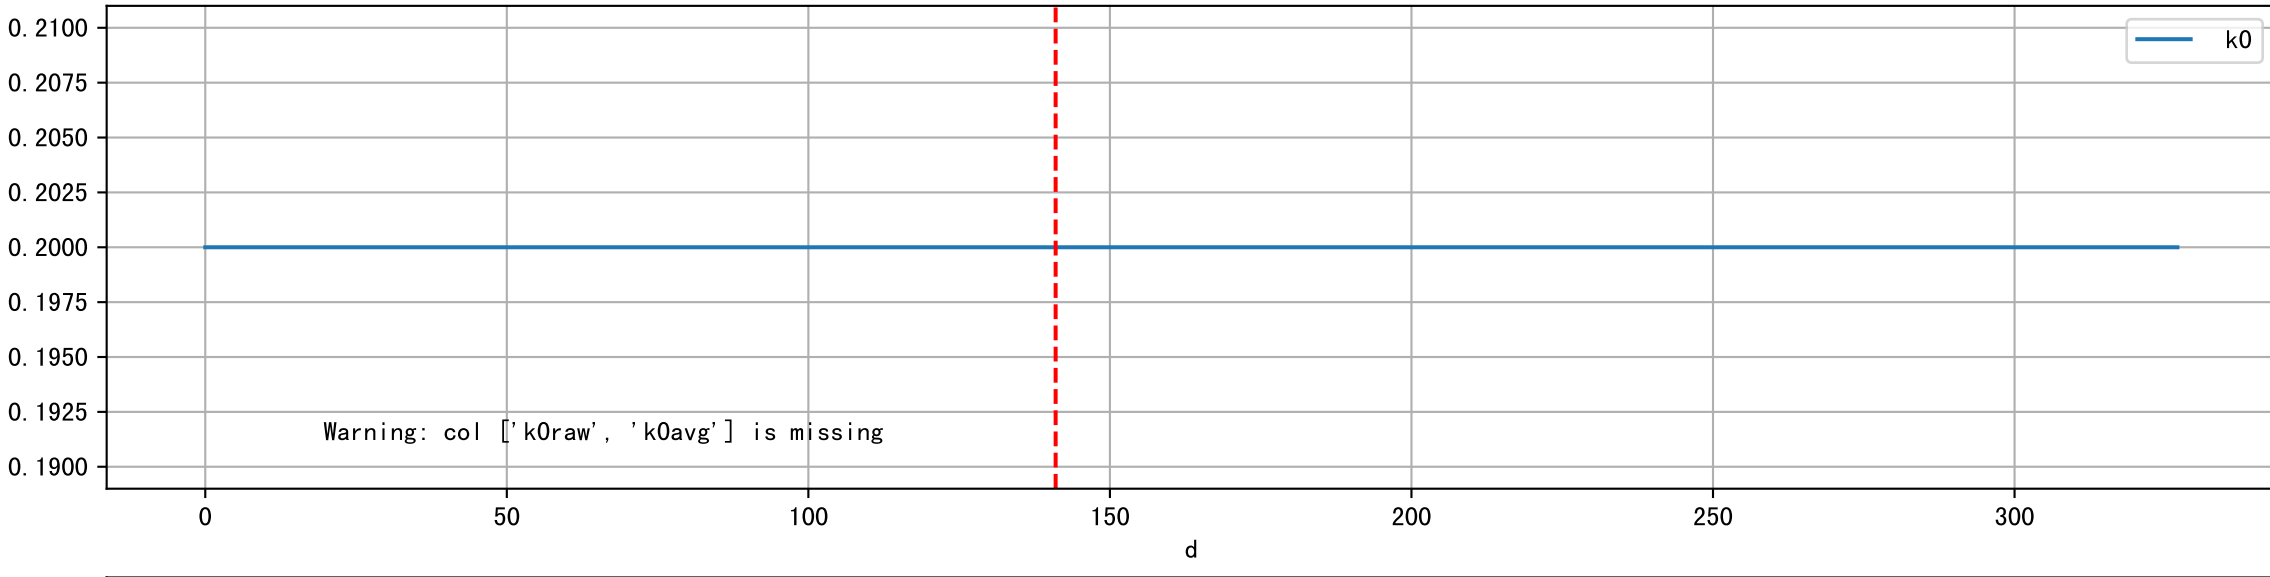

taocraw:-o', 'taocavg', 'taoc'], ['k0raw:-o', 'k0avg', 'k0'], ['k1raw:-o', 'k1avg', 'k1'], ['k2raw:-o', 'k2avg', 'k2'], ['Tblrw:-o', 'Tblavg',

P2-11 D:141 2026-01-24