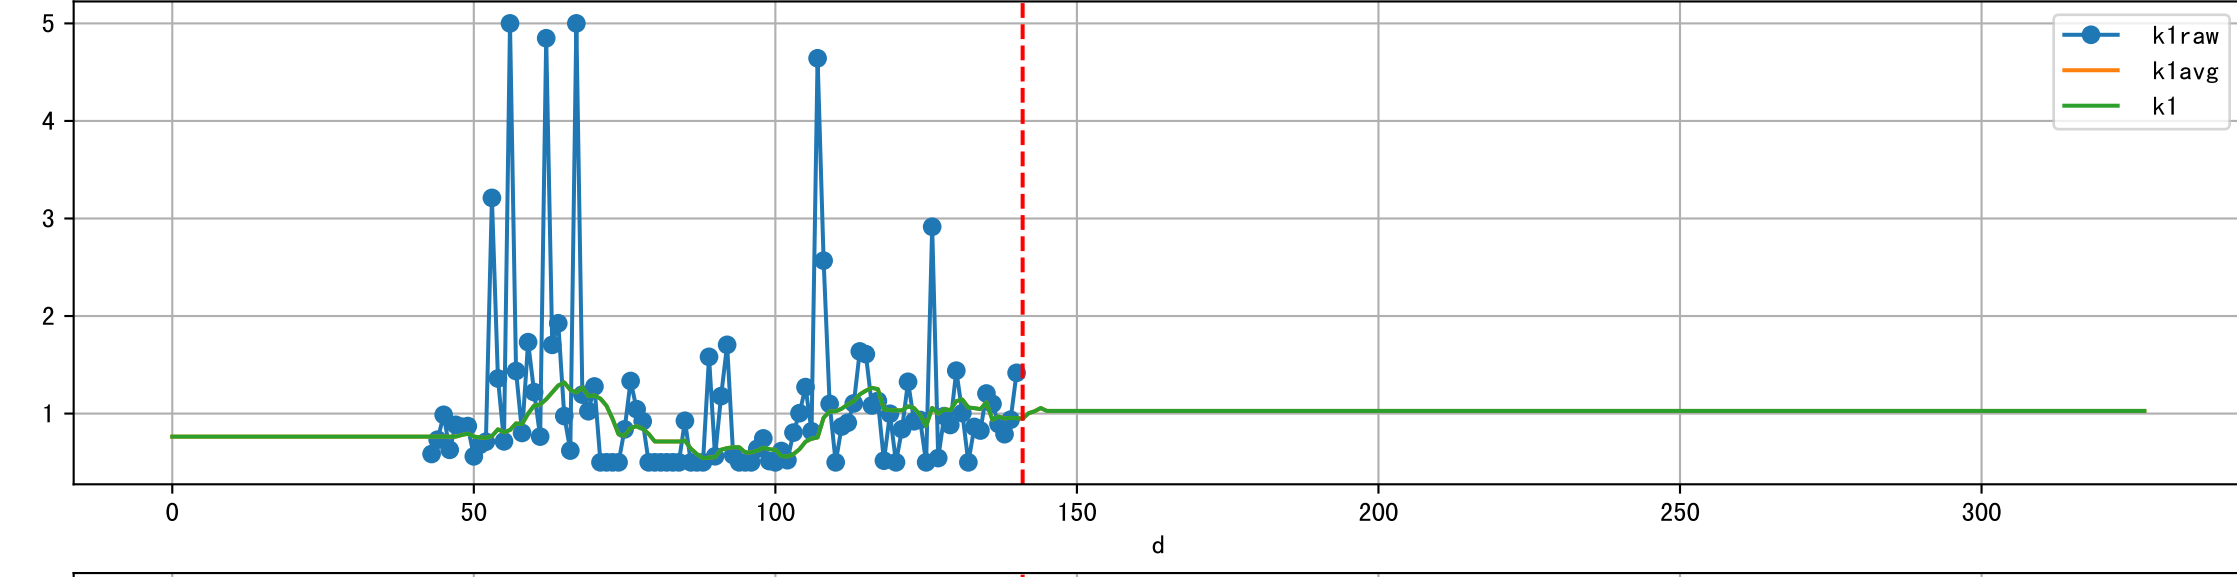

taocraw:-o', 'taocavg', 'taoc'], ['k0raw:-o', 'k0avg', 'k0'], ['k1raw:-o', 'k1avg', 'k1'], ['k2raw:-o', 'k2avg', 'k2'], ['Tblrw:-o', 'Tblavg',

P2-11 D:141 2026-01-24