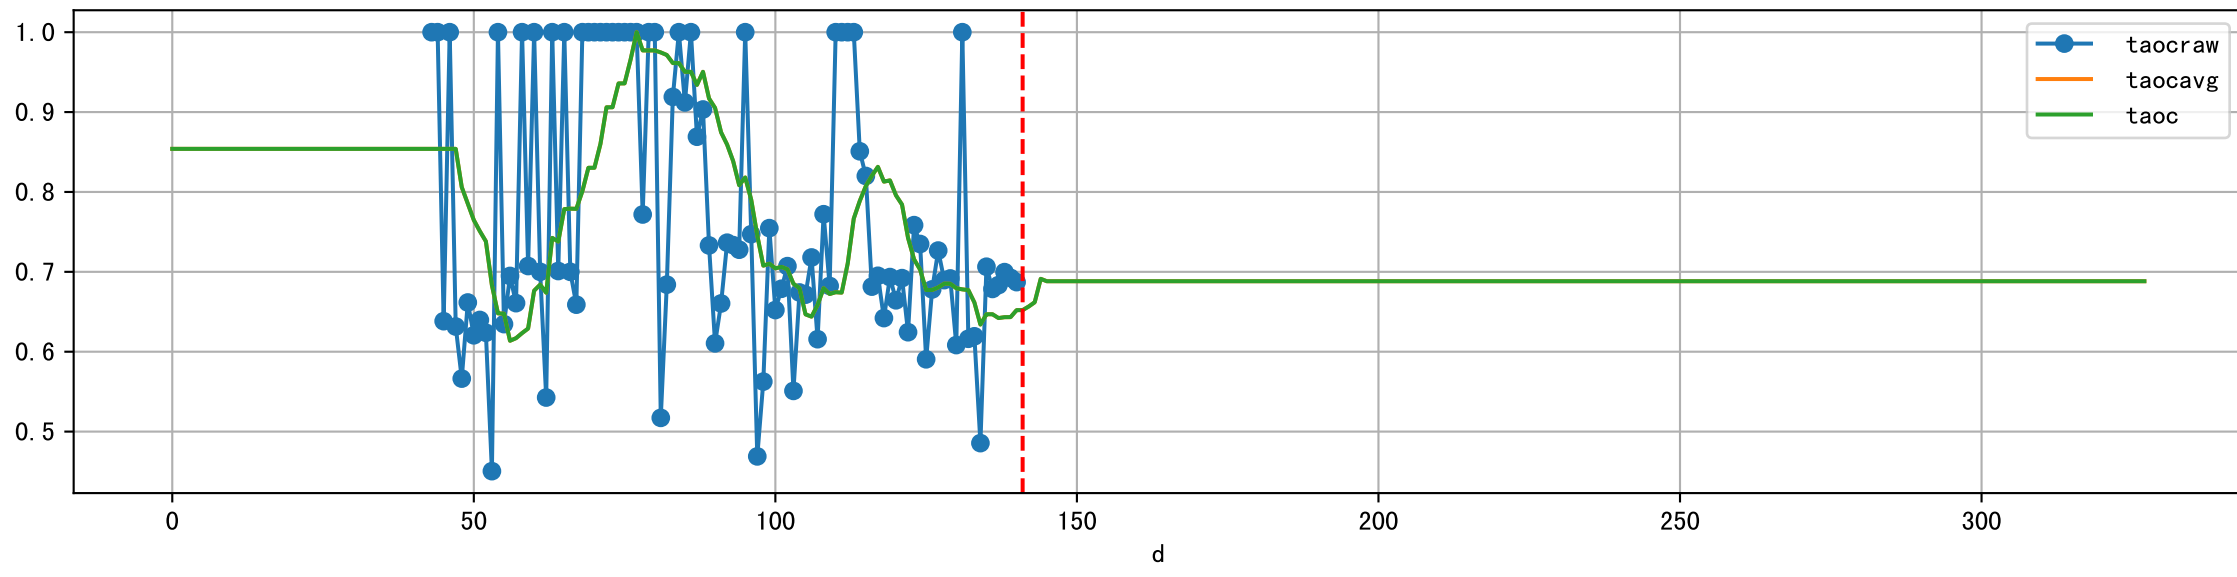

taocraw:-o', 'taocavg', 'taoc'], ['k0raw:-o', 'k0avg', 'k0'], ['k1raw:-o', 'k1avg', 'k1'], ['k2raw:-o', 'k2avg', 'k2'], ['Tblrw:-o', 'Tblavg',

P2-11 D:141 2026-01-24