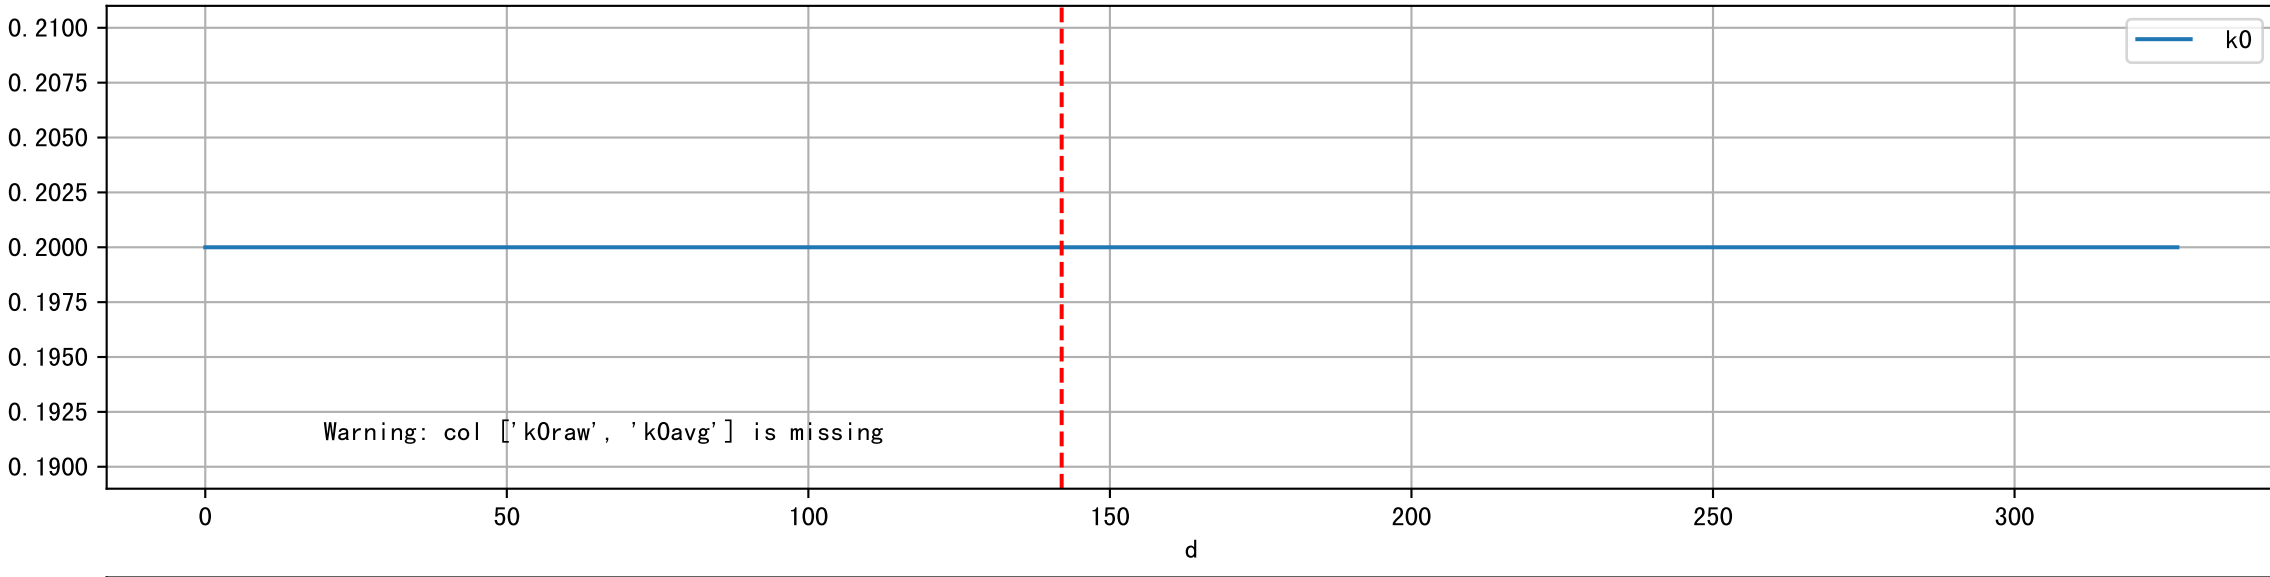

taocraw:-o', 'taocavg', 'taoc'], ['k0raw:-o', 'k0avg', 'k0'], ['k1raw:-o', 'k1avg', 'k1'], ['k2raw:-o', 'k2avg', 'k2'], ['Tblrw:-o', 'Tblavg',

P2-11 D:142 2026-01-25