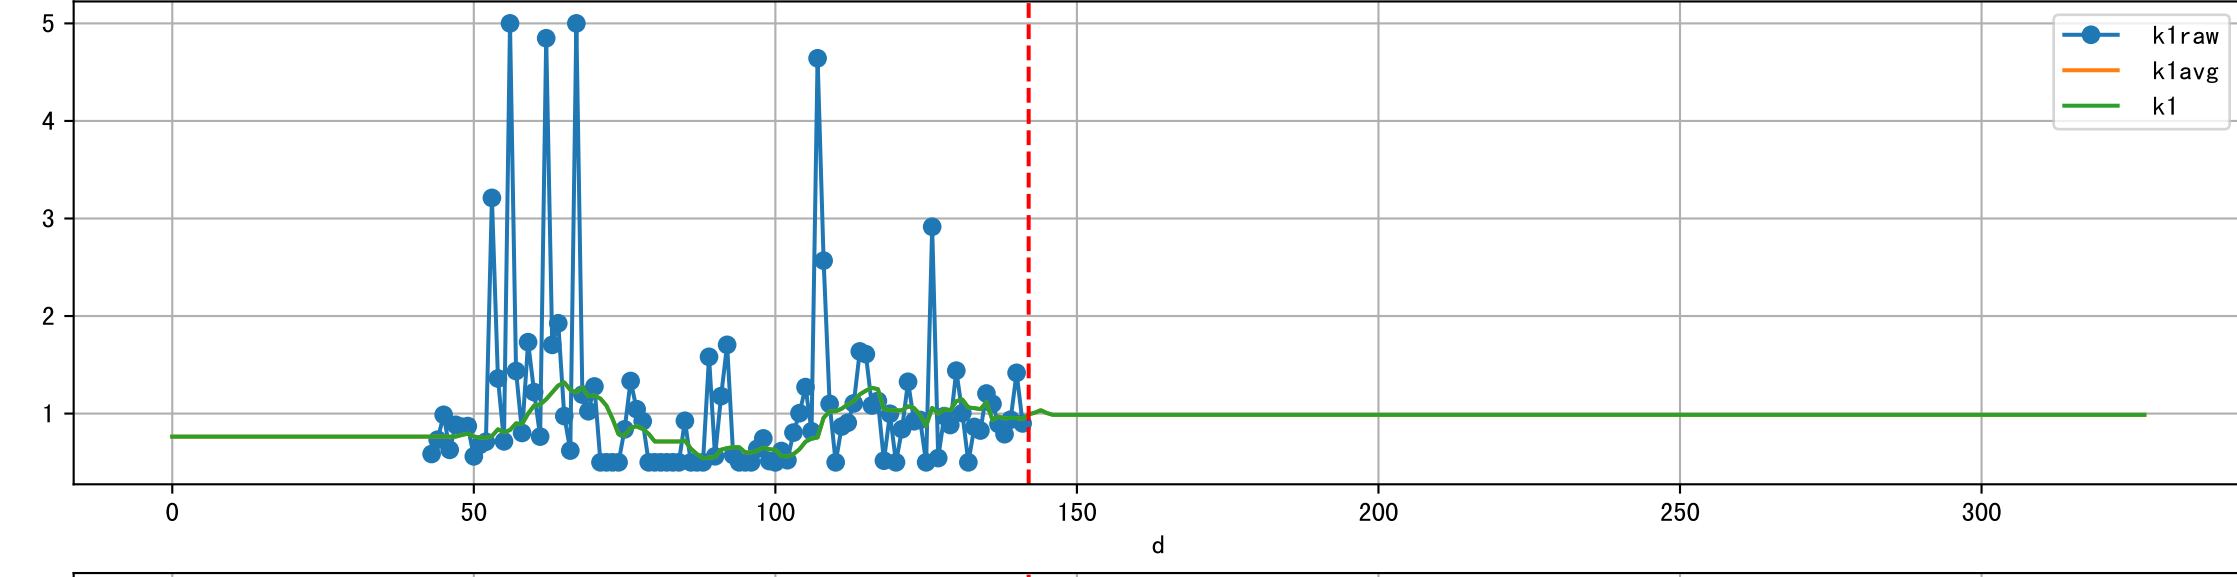

taocraw:-o', 'taocavg', 'taoc'], ['k0raw:-o', 'k0avg', 'k0'], ['k1raw:-o', 'k1avg', 'k1'], ['k2raw:-o', 'k2avg', 'k2'], ['Tblrw:-o', 'Tblavg',

P2-11 D:142 2026-01-25