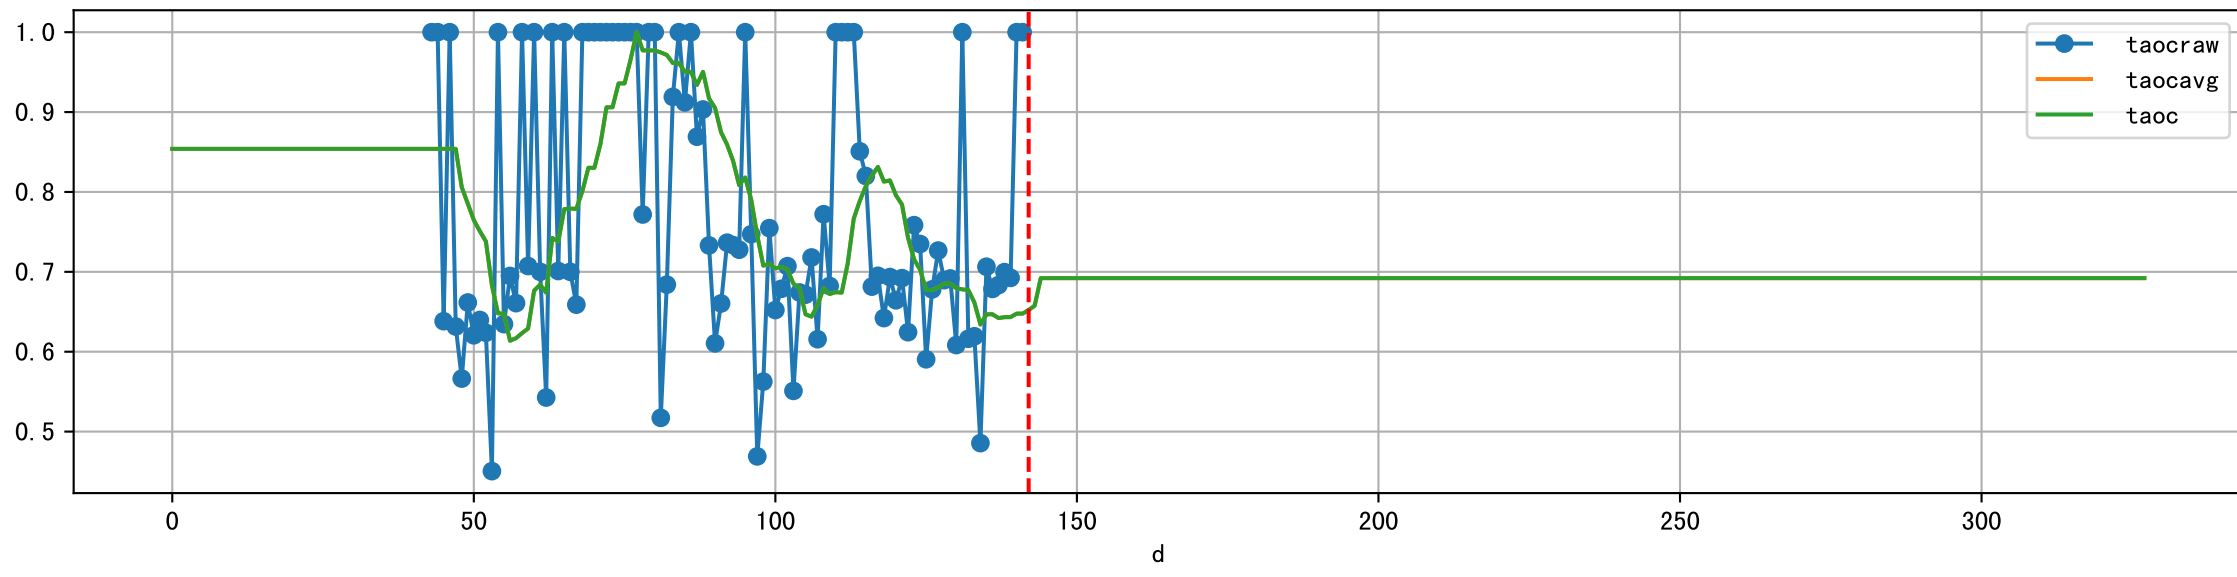

taocraw:-o', 'taocavg', 'taoc'], ['k0raw:-o', 'k0avg', 'k0'], ['k1raw:-o', 'k1avg', 'k1'], ['k2raw:-o', 'k2avg', 'k2'], ['Tblrw:-o', 'Tblavg',

P2-11 D:142 2026-01-25