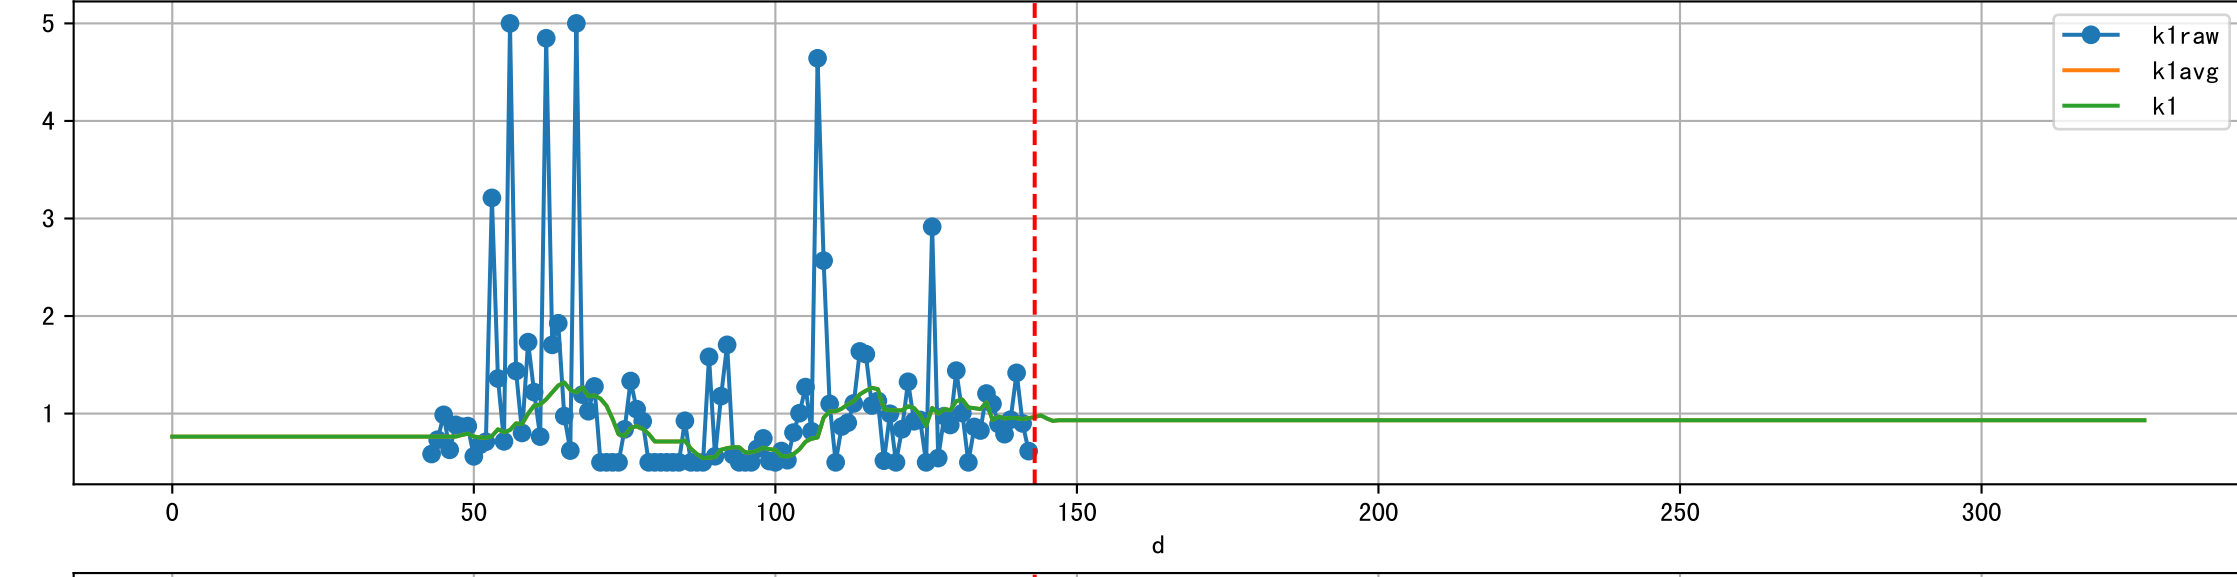

taocraw:-o', 'taocavg', 'taoc'], ['k0raw:-o', 'k0avg', 'k0'], ['k1raw:-o', 'k1avg', 'k1'], ['k2raw:-o', 'k2avg', 'k2'], ['Tblrw:-o', 'Tblavg',

P2-11 D:143 2026-01-26