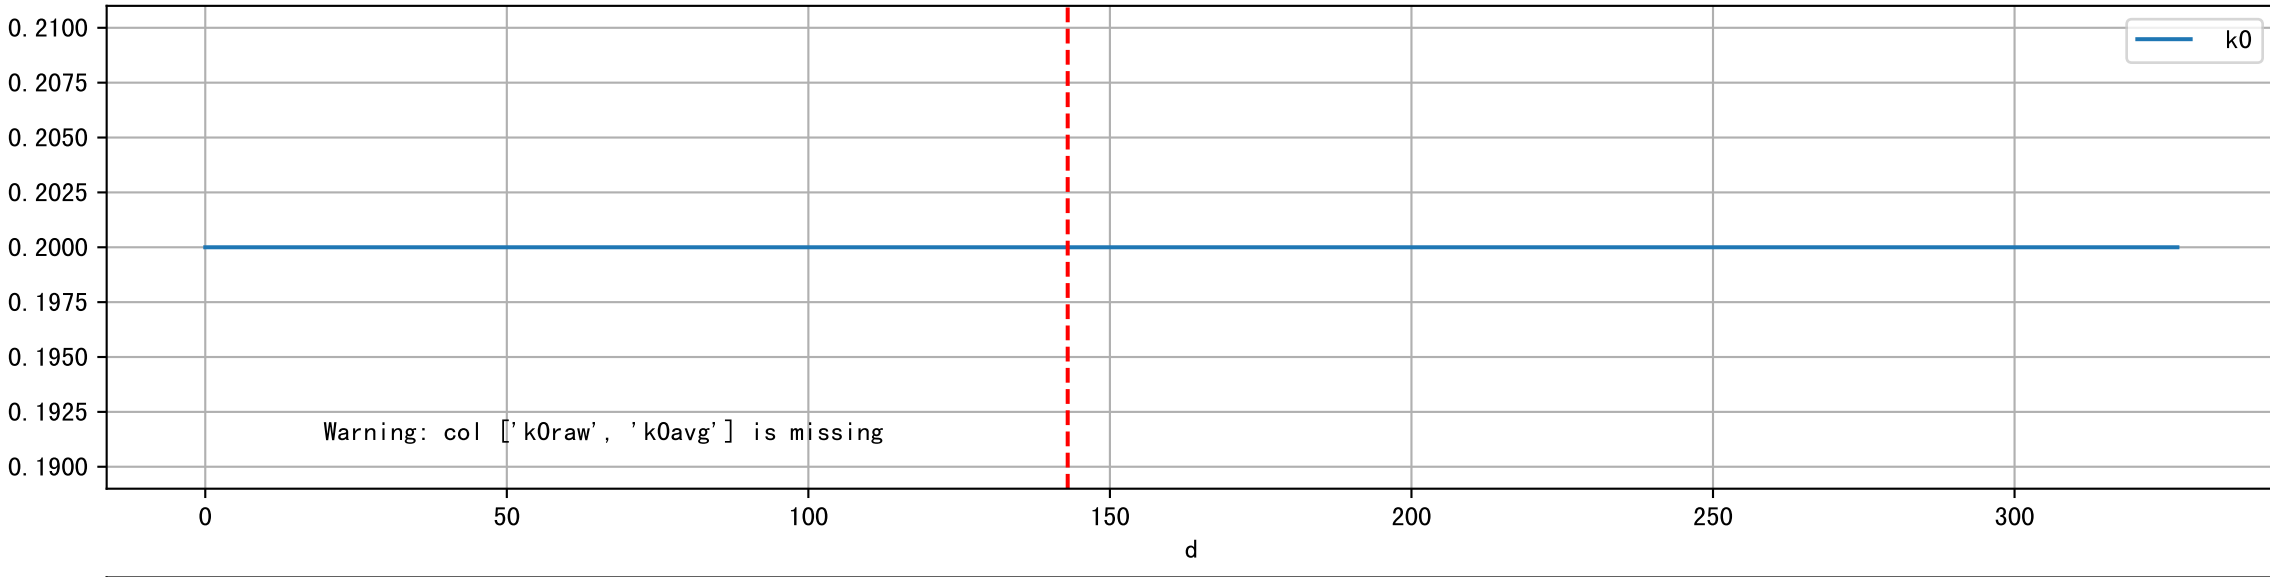

taocraw:-o', 'taocavg', 'taoc'], ['k0raw:-o', 'k0avg', 'k0'], ['k1raw:-o', 'k1avg', 'k1'], ['k2raw:-o', 'k2avg', 'k2'], ['Tblrw:-o', 'Tblavg',

P2-11 D:143 2026-01-26