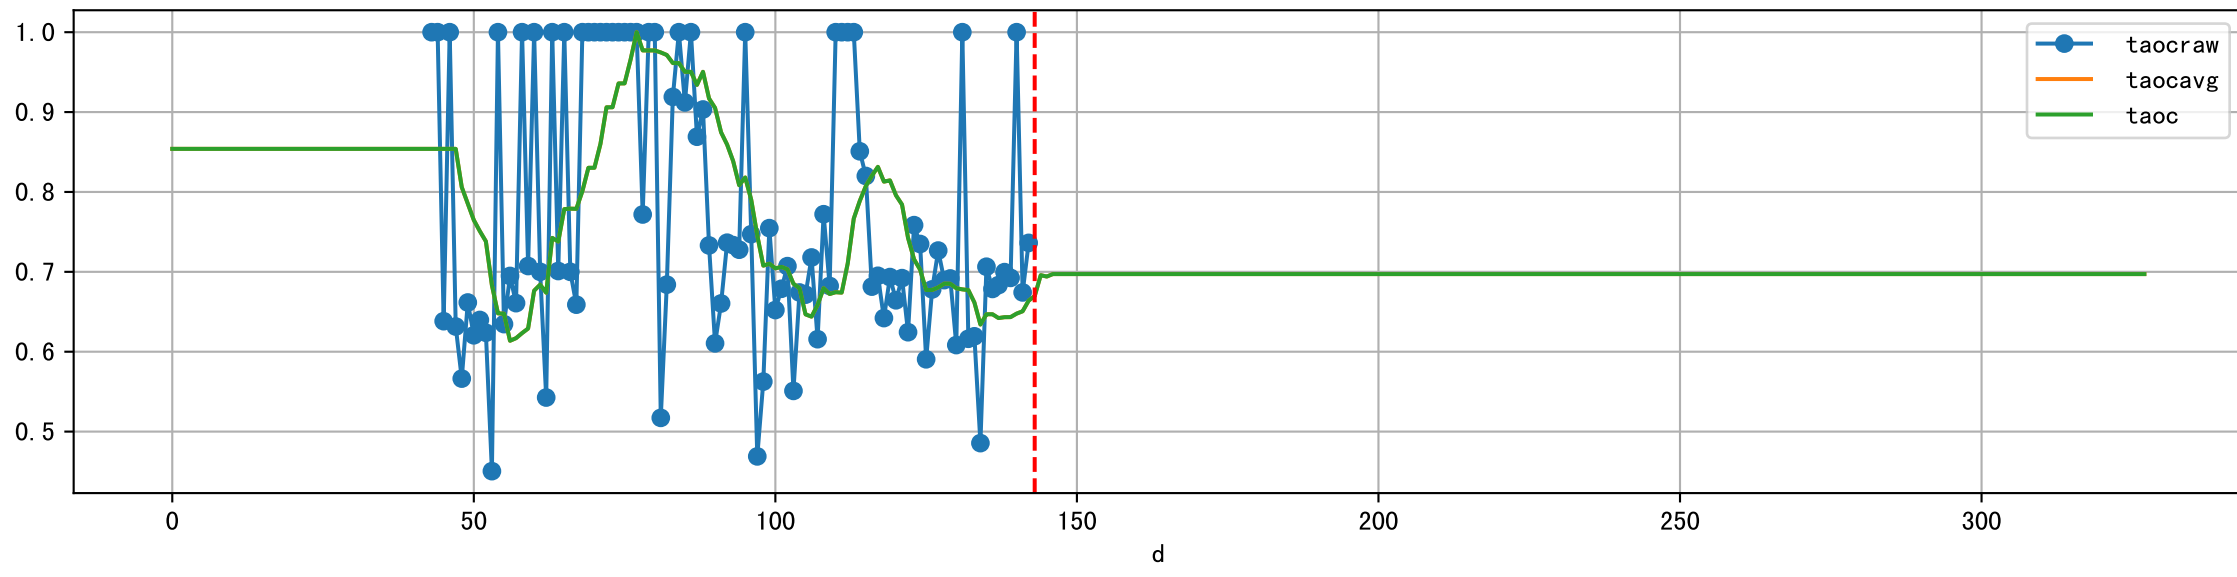

taocraw:-o', 'taocavg', 'taoc'], ['k0raw:-o', 'k0avg', 'k0'], ['k1raw:-o', 'k1avg', 'k1'], ['k2raw:-o', 'k2avg', 'k2'], ['Tblrw:-o', 'Tblavg',

P2-11 D:143 2026-01-26