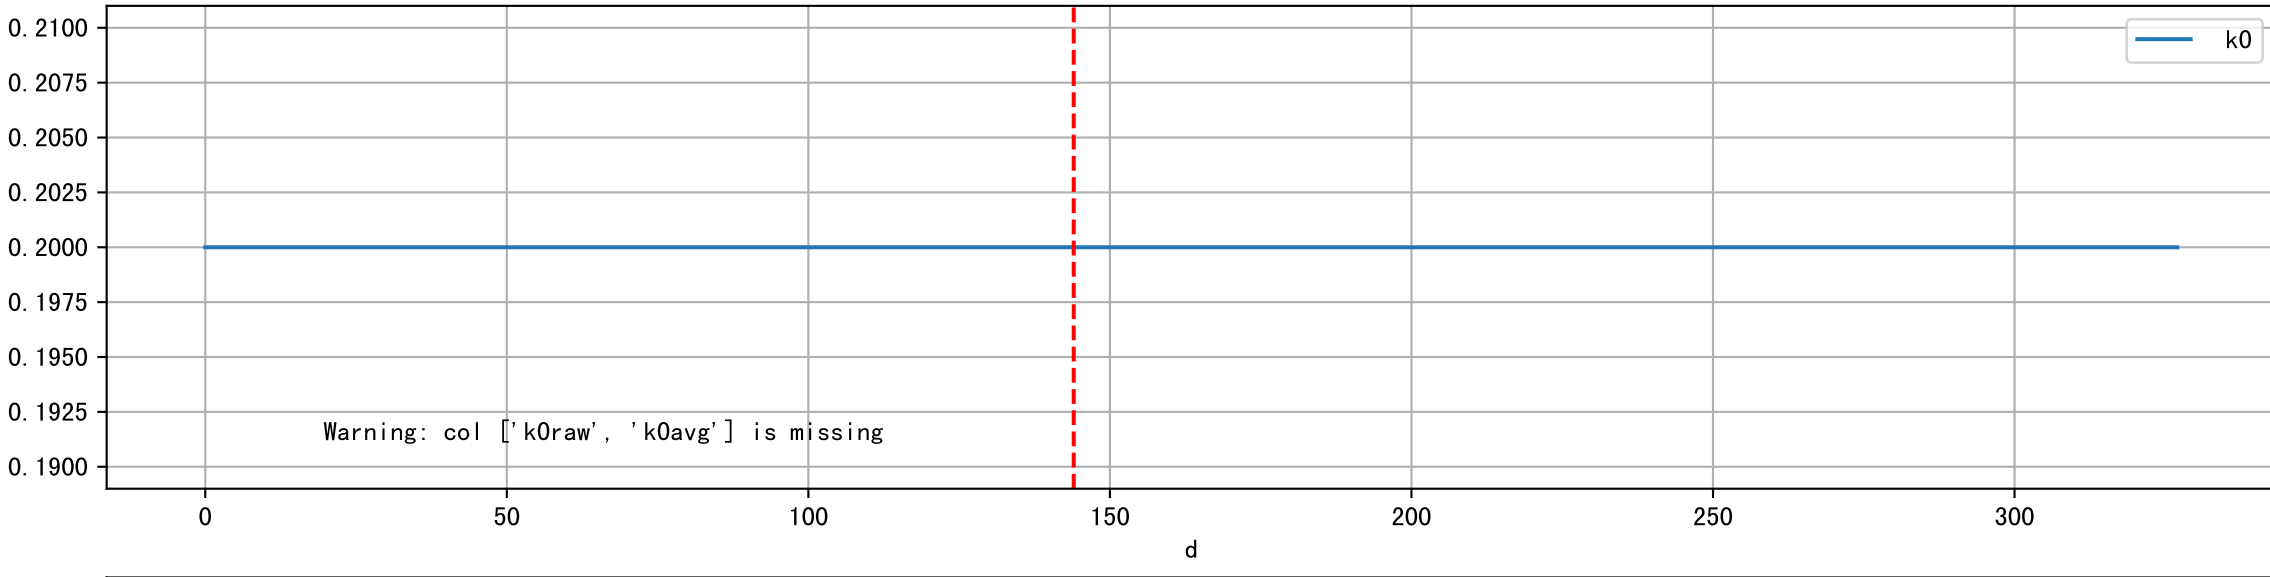

taocraw:-o', 'taocavg', 'taoc'], ['k0raw:-o', 'k0avg', 'k0'], ['k1raw:-o', 'k1avg', 'k1'], ['k2raw:-o', 'k2avg', 'k2'], ['Tblrw:-o', 'Tblavg',

P2-11 D:144 2026-01-27