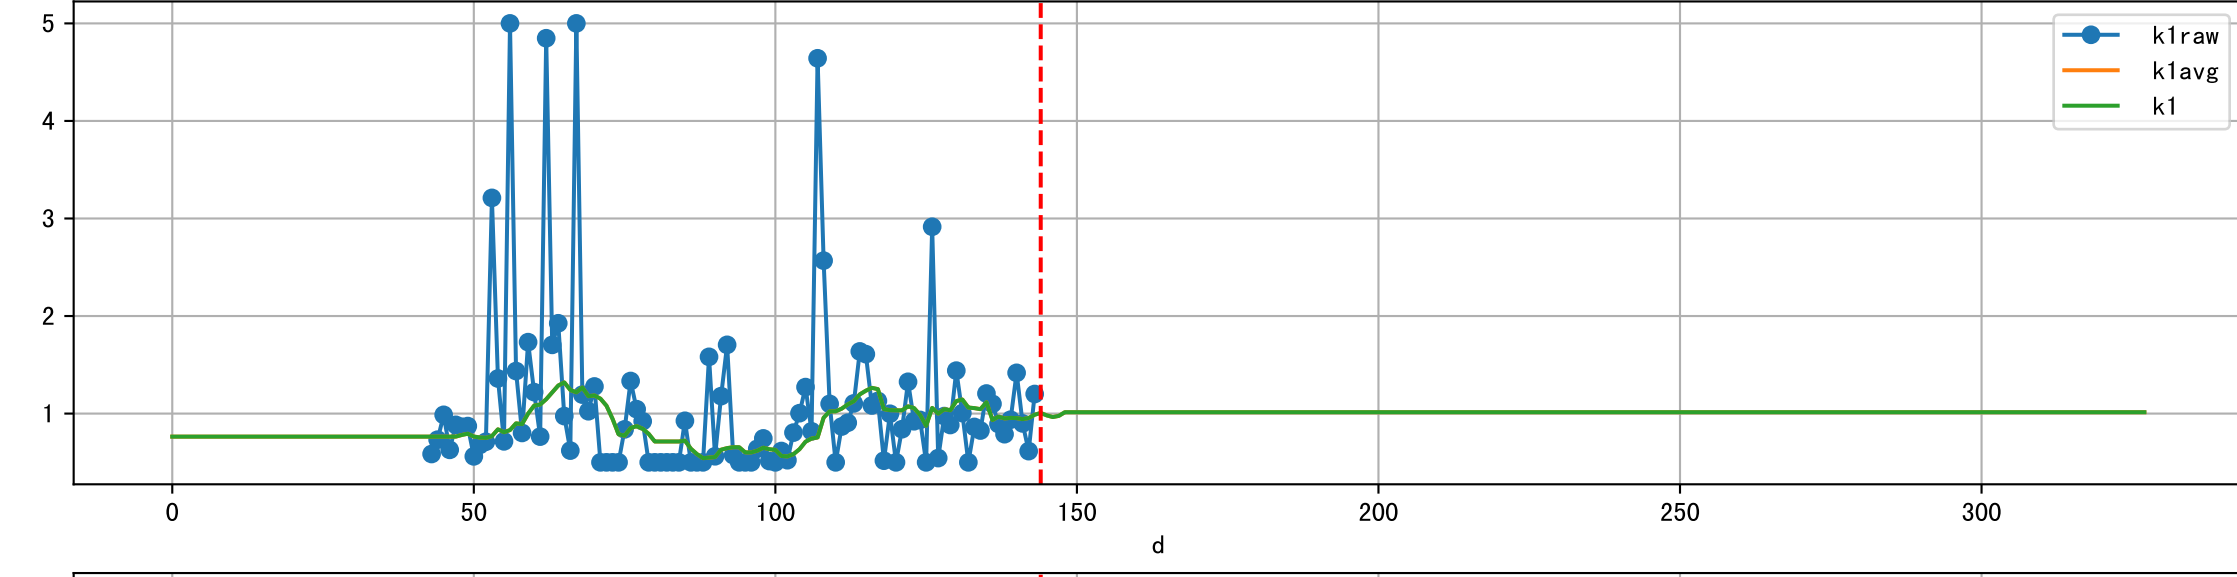

taocraw:-o', 'taocavg', 'taoc'], ['k0raw:-o', 'k0avg', 'k0'], ['k1raw:-o', 'k1avg', 'k1'], ['k2raw:-o', 'k2avg', 'k2'], ['Tblrw:-o', 'Tblavg',

P2-11 D:144 2026-01-27