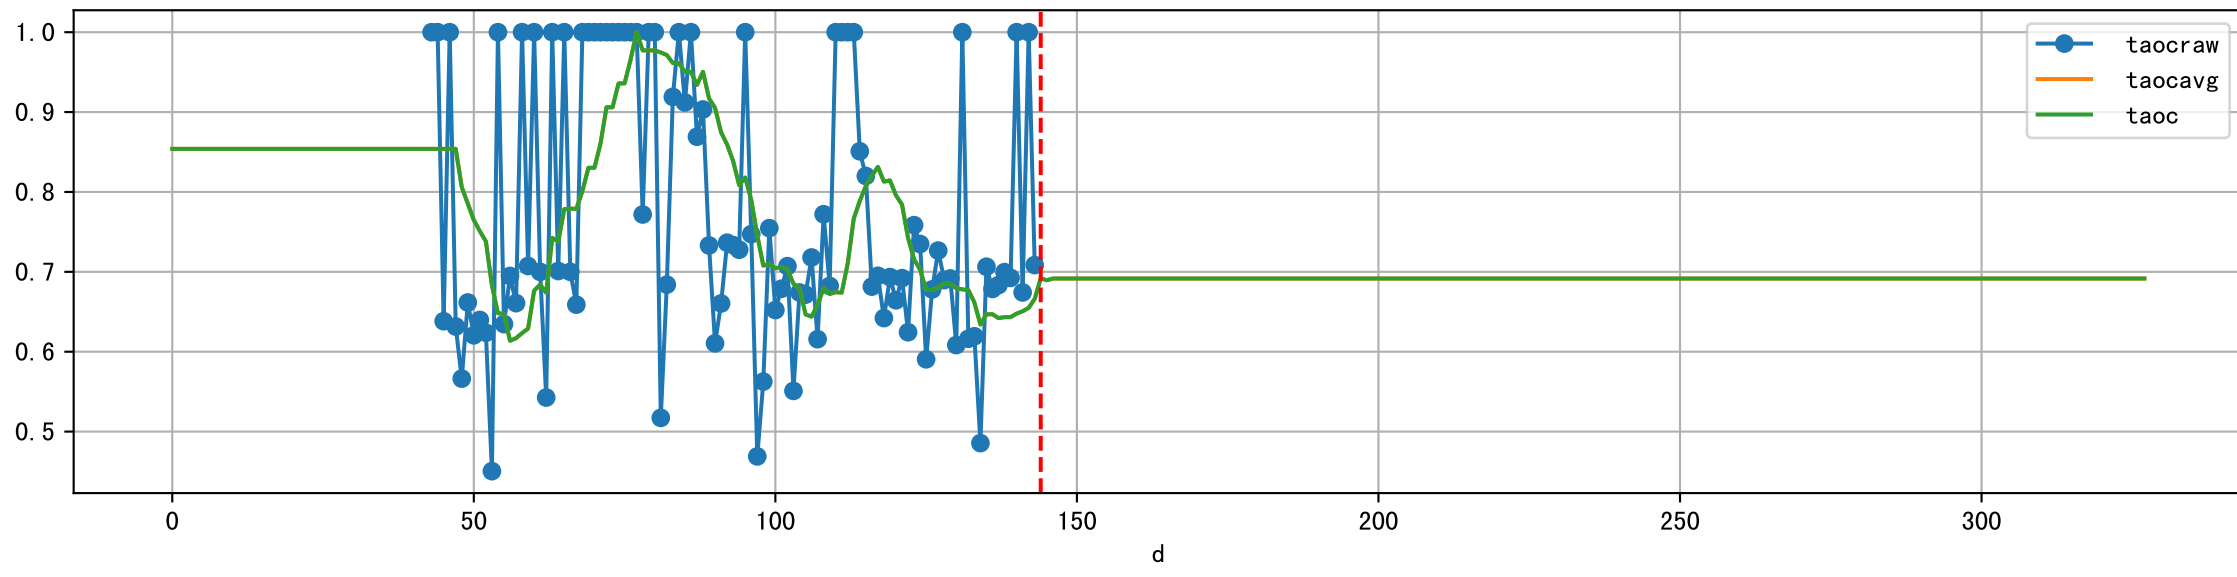

taocraw:-o', 'taocavg', 'taoc'], ['k0raw:-o', 'k0avg', 'k0'], ['k1raw:-o', 'k1avg', 'k1'], ['k2raw:-o', 'k2avg', 'k2'], ['Tblrw:-o', 'Tblavg',

P2-11 D:144 2026-01-27