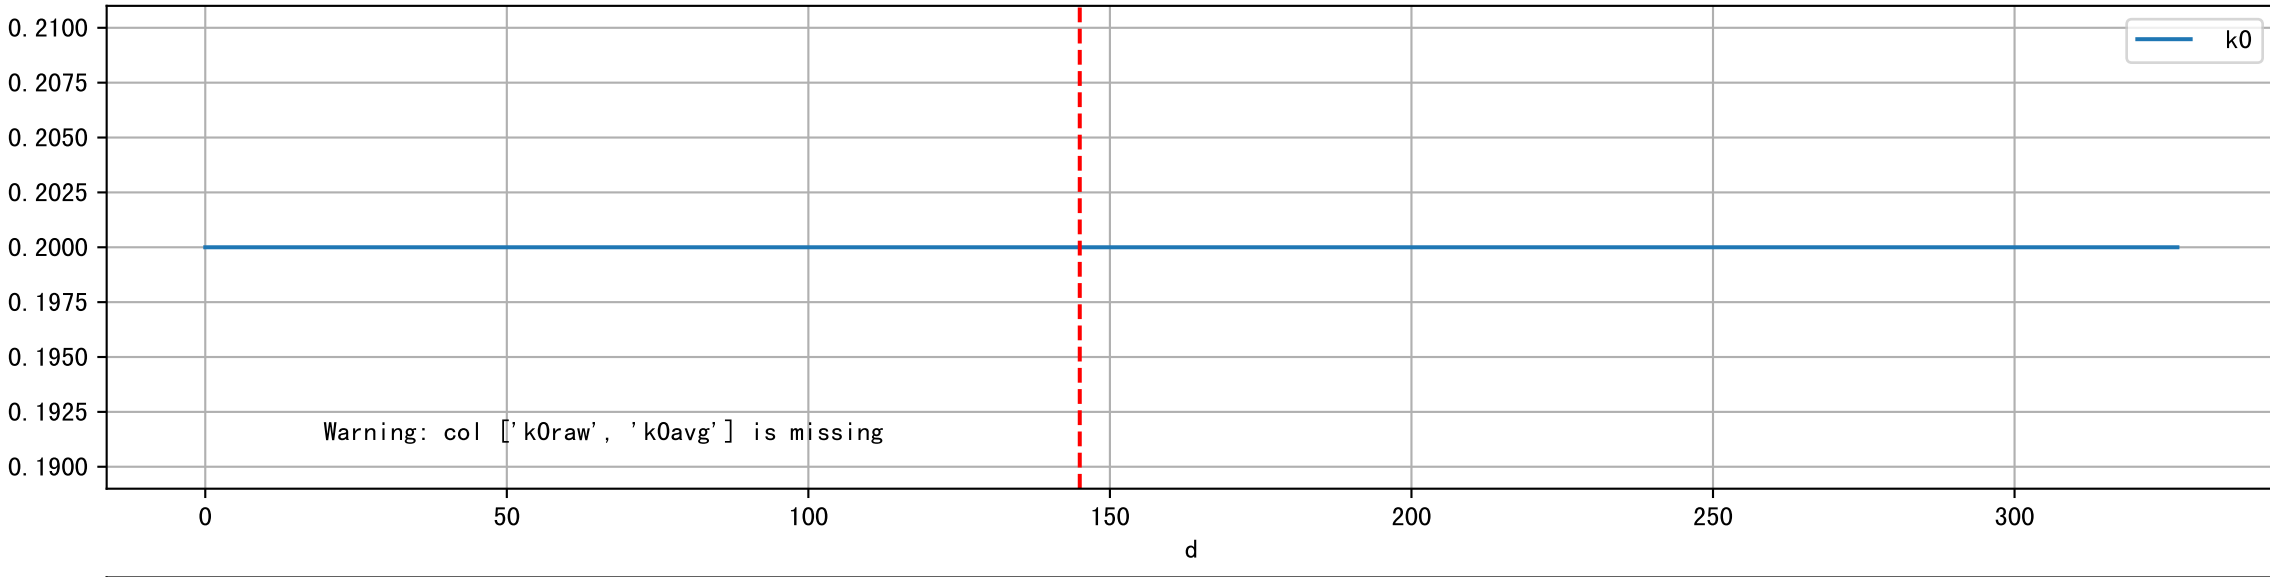

taocraw:-o', 'taocavg', 'taoc'], ['k0raw:-o', 'k0avg', 'k0'], ['k1raw:-o', 'k1avg', 'k1'], ['k2raw:-o', 'k2avg', 'k2'], ['Tblraw:-o', 'Tblavg', 'Tbl']

P2-11 D:145 2026-01-28