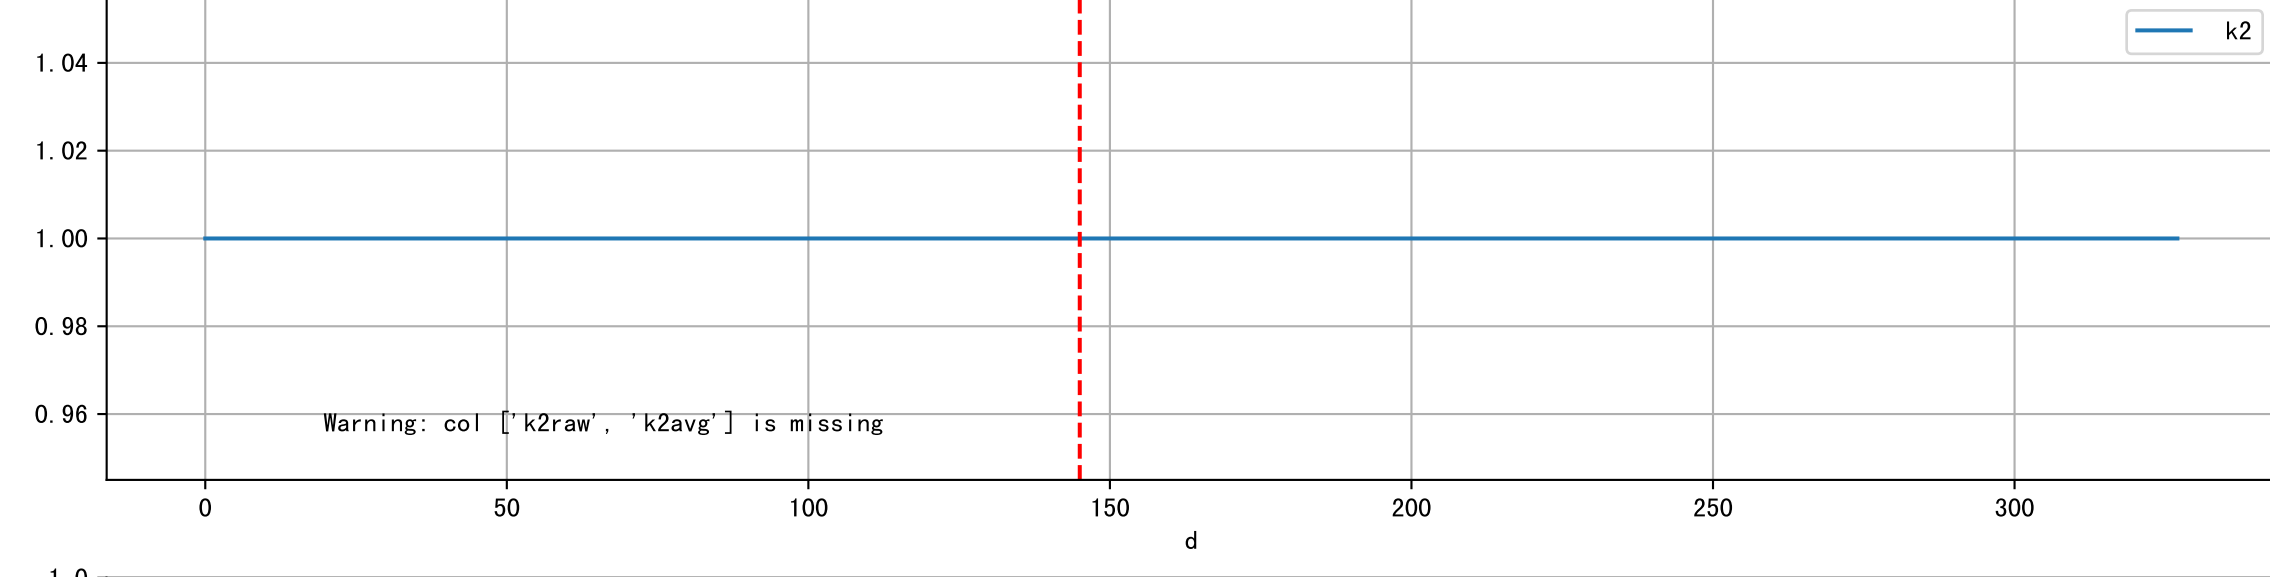

taocraw:-o', 'taocavg', 'taoc'], ['k0raw:-o', 'k0avg', 'k0'], ['k1raw:-o', 'k1avg', 'k1'], ['k2raw:-o', 'k2avg', 'k2'], ['Tblraw:-o', 'Tblavg', 'Tbl']

P2-11 D:145 2026-01-28