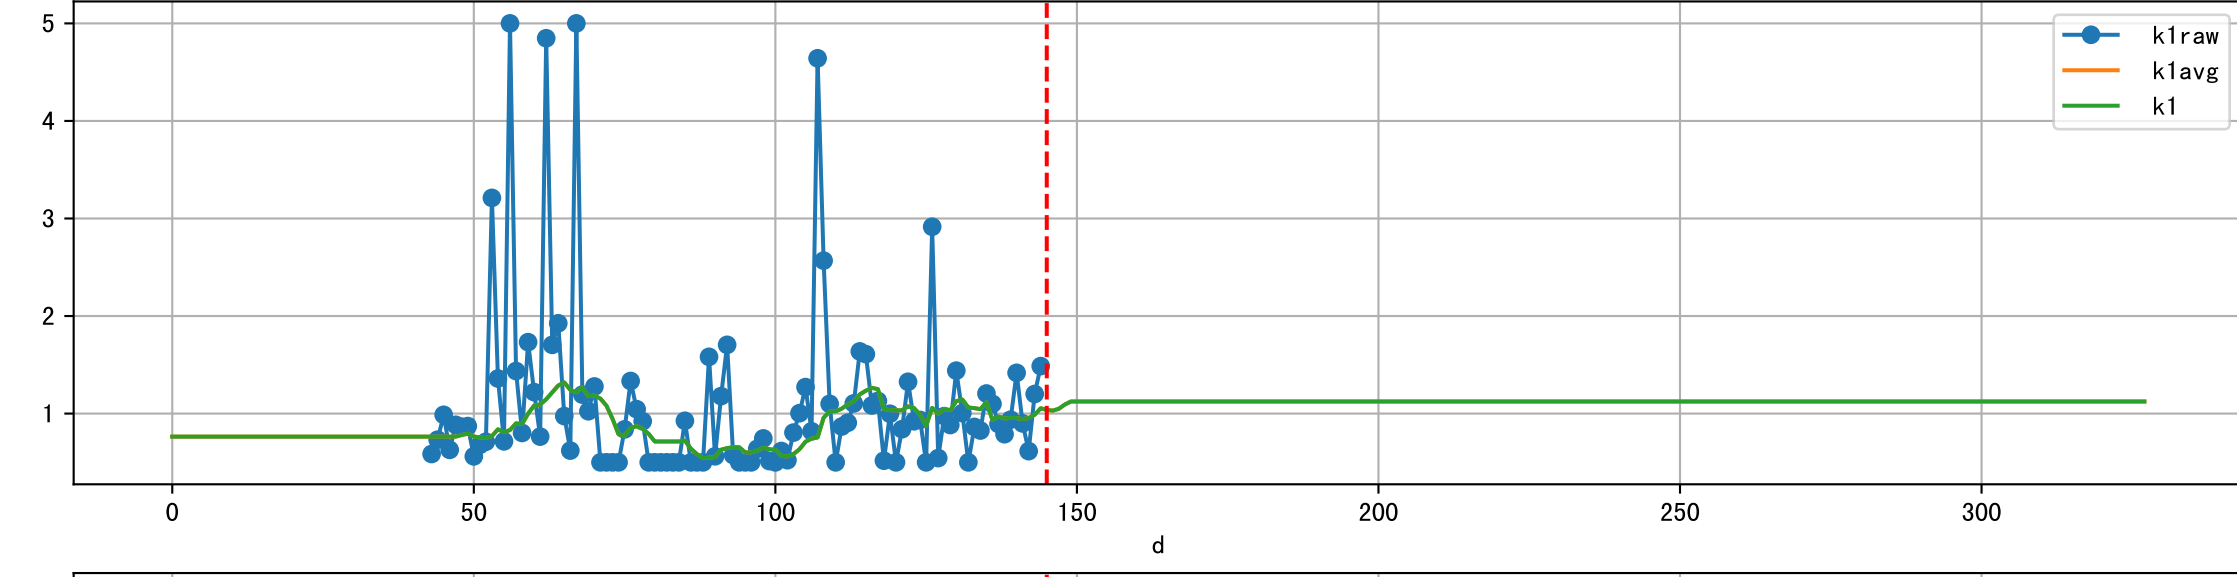

taocraw:-o', 'taocavg', 'taoc'], ['k0raw:-o', 'k0avg', 'k0'], ['k1raw:-o', 'k1avg', 'k1'], ['k2raw:-o', 'k2avg', 'k2'], ['Tblraw:-o', 'Tblavg', 'Tbl']

P2-11 D:145 2026-01-28