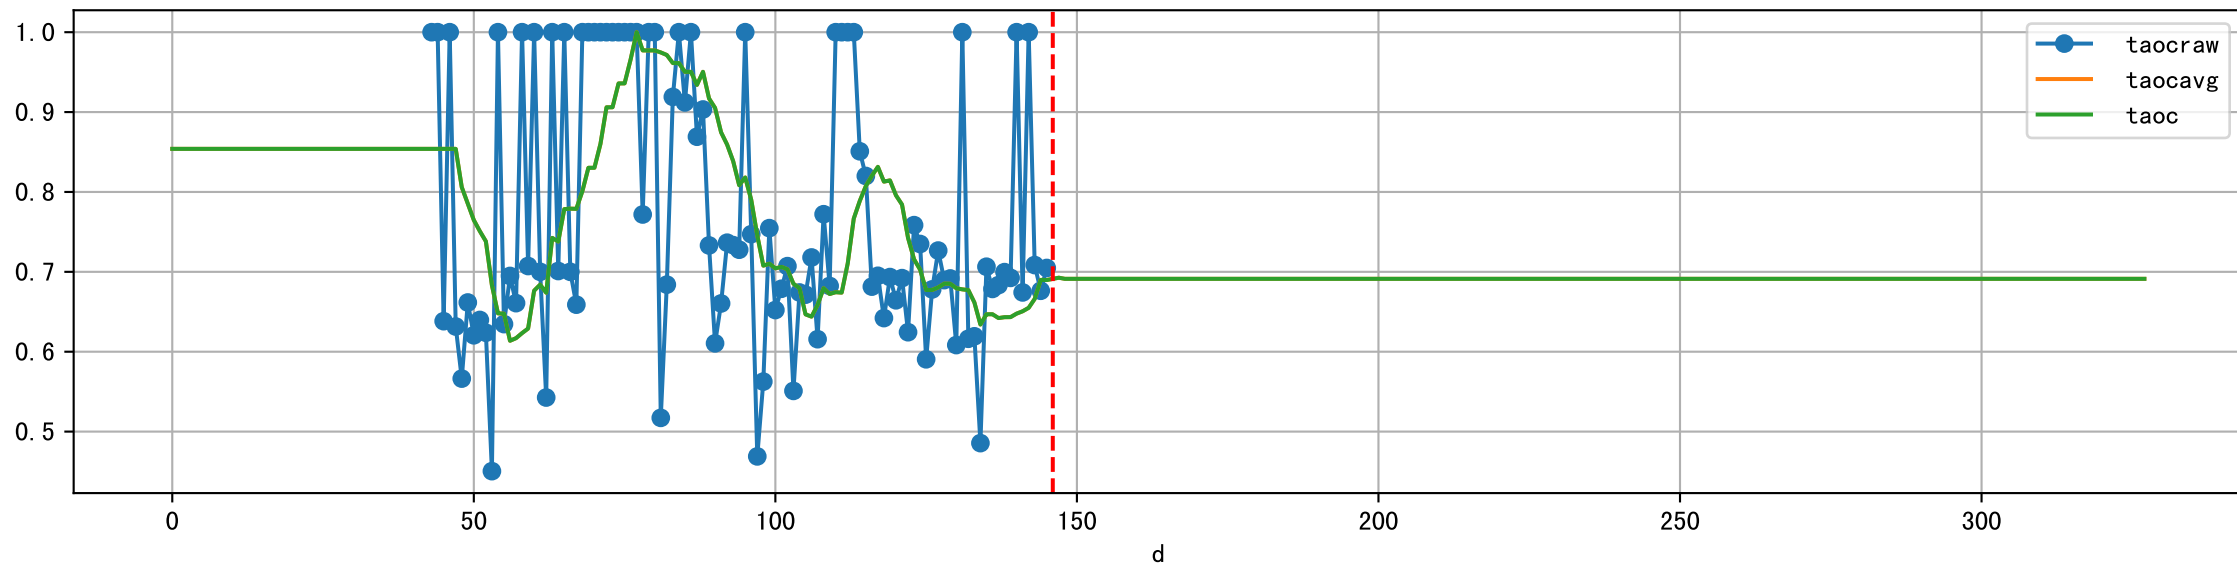

taocraw:-o', 'taocavg', 'taoc'], ['k0raw:-o', 'k0avg', 'k0'], ['k1raw:-o', 'k1avg', 'k1'], ['k2raw:-o', 'k2avg', 'k2'], ['Tblraw:-o', 'Tblavg',

P2-11 D:146 2026-01-29