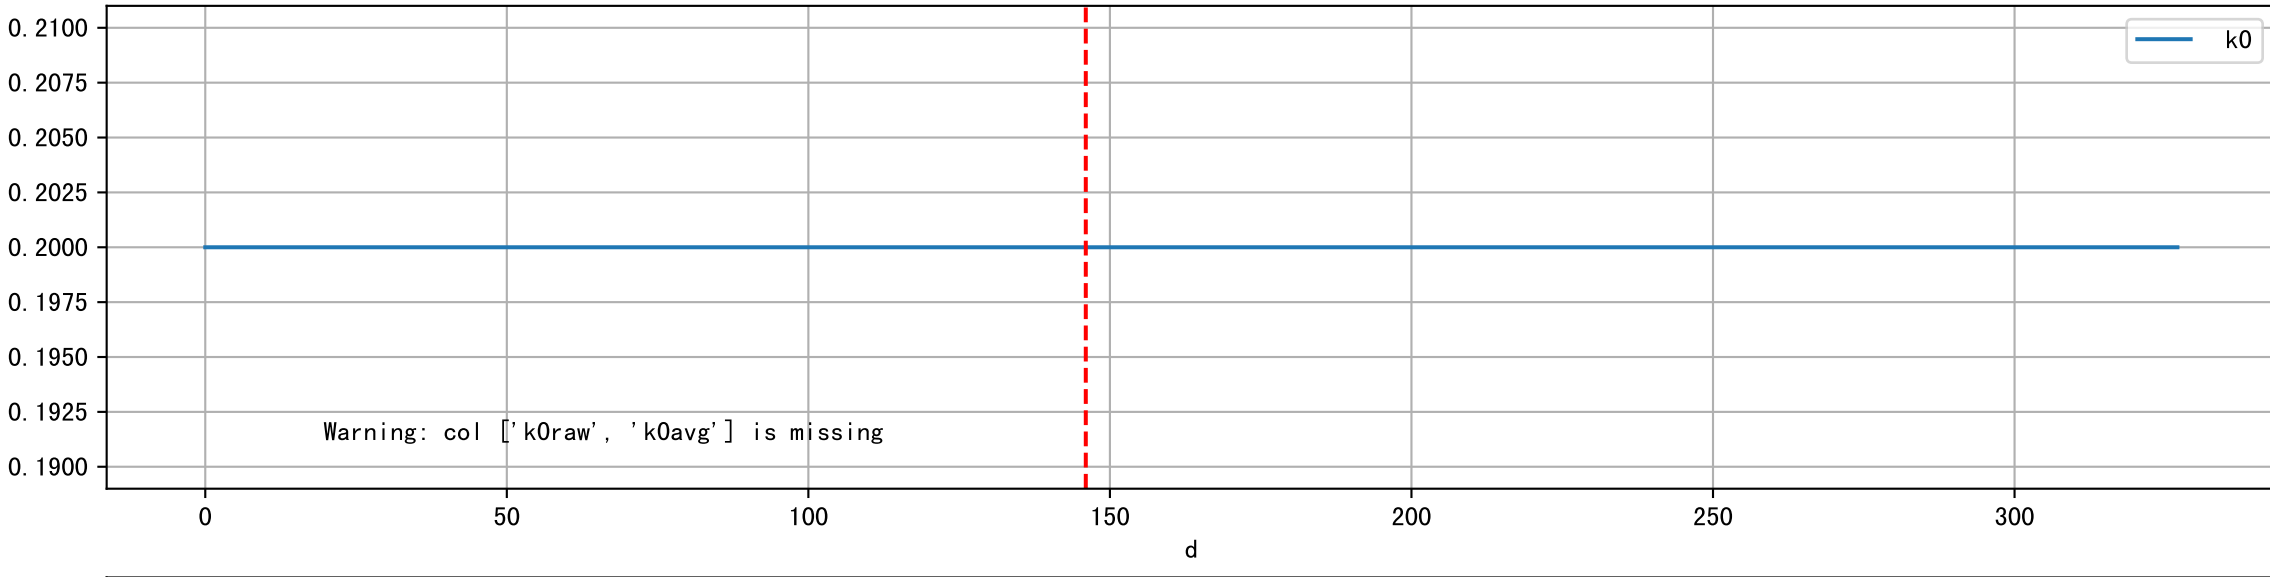

taocraw:-o', 'taocavg', 'taoc'], ['k0raw:-o', 'k0avg', 'k0'], ['k1raw:-o', 'k1avg', 'k1'], ['k2raw:-o', 'k2avg', 'k2'], ['Tblraw:-o', 'Tblavg',

P2-11 D:146 2026-01-29