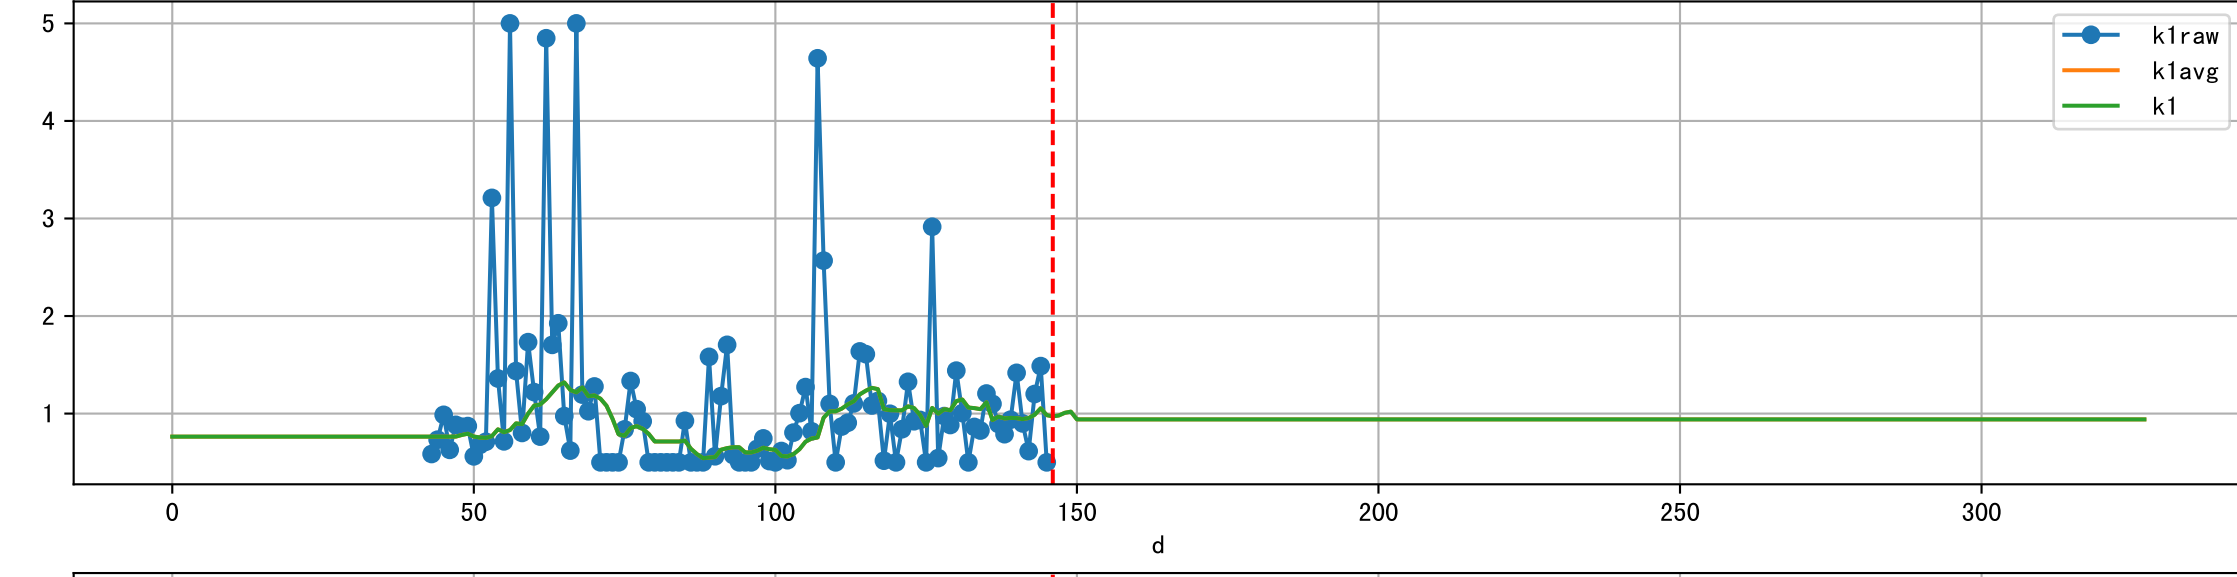

taocraw:-o', 'taocavg', 'taoc'], ['k0raw:-o', 'k0avg', 'k0'], ['k1raw:-o', 'k1avg', 'k1'], ['k2raw:-o', 'k2avg', 'k2'], ['Tblraw:-o', 'Tblavg',

P2-11 D:146 2026-01-29