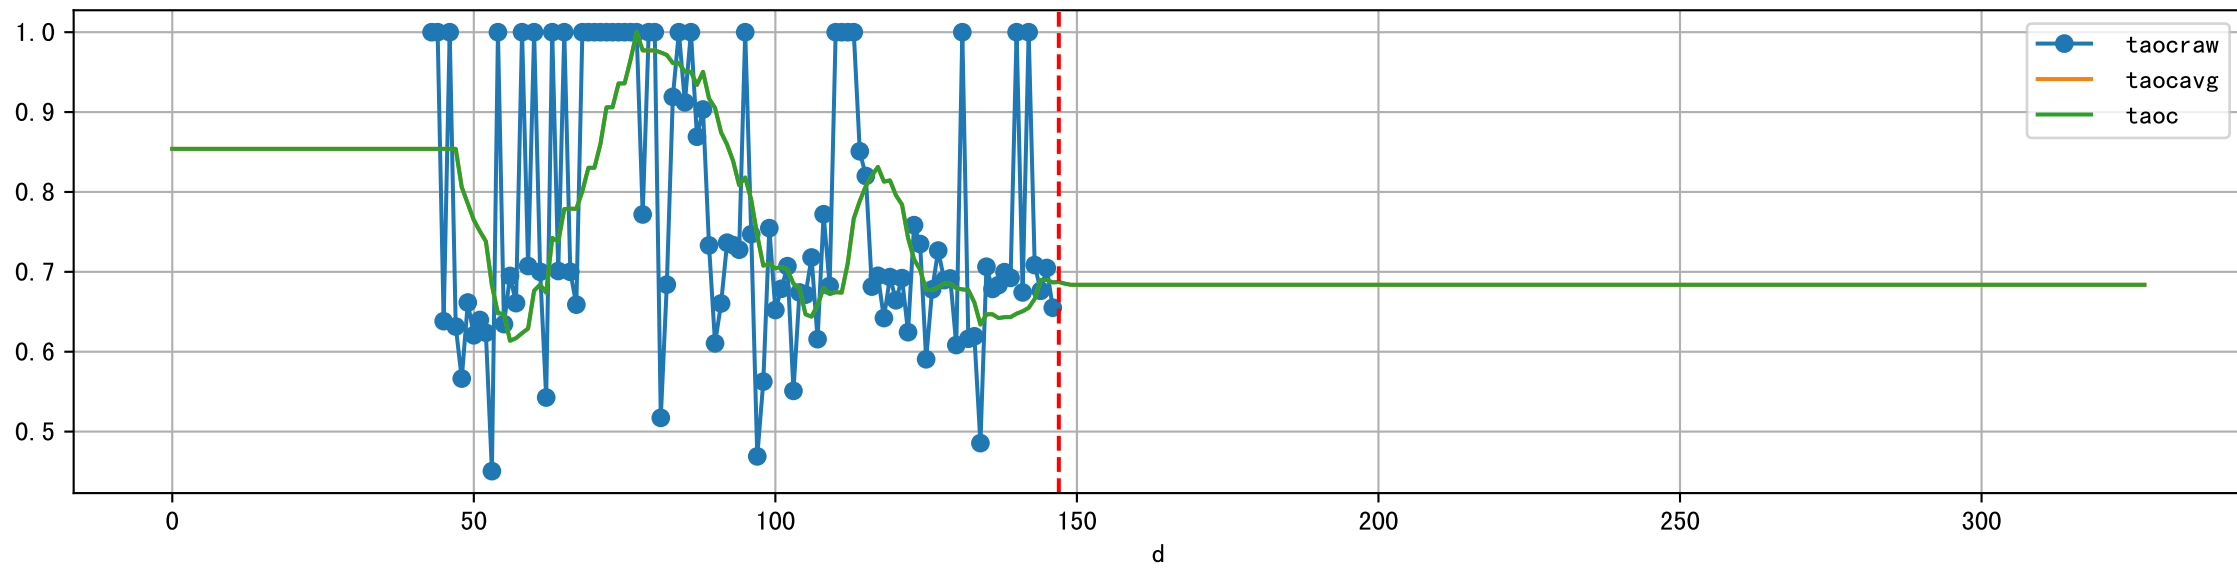

taocraw:-o', 'taocavg', 'taoc'], ['k0raw:-o', 'k0avg', 'k0'], ['k1raw:-o', 'k1avg', 'k1'], ['k2raw:-o', 'k2avg', 'k2'], ['Tblrw:-o', 'Tblavg',

P2-11 D:147 2026-01-30