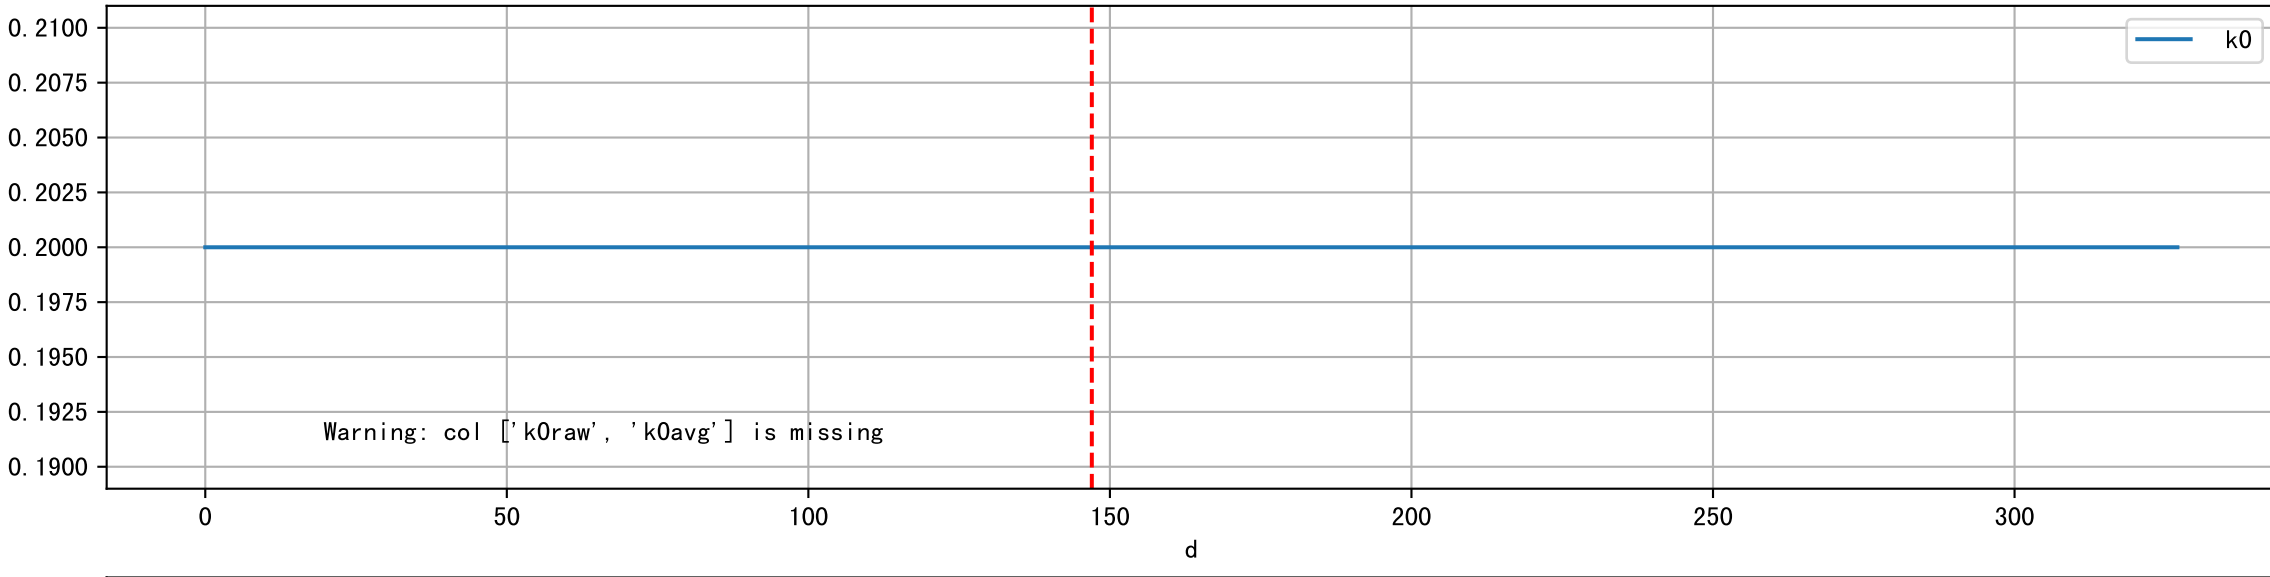

taocraw:-o', 'taocavg', 'taoc'], ['k0raw:-o', 'k0avg', 'k0'], ['k1raw:-o', 'k1avg', 'k1'], ['k2raw:-o', 'k2avg', 'k2'], ['Tblrw:-o', 'Tblavg',

P2-11 D:147 2026-01-30