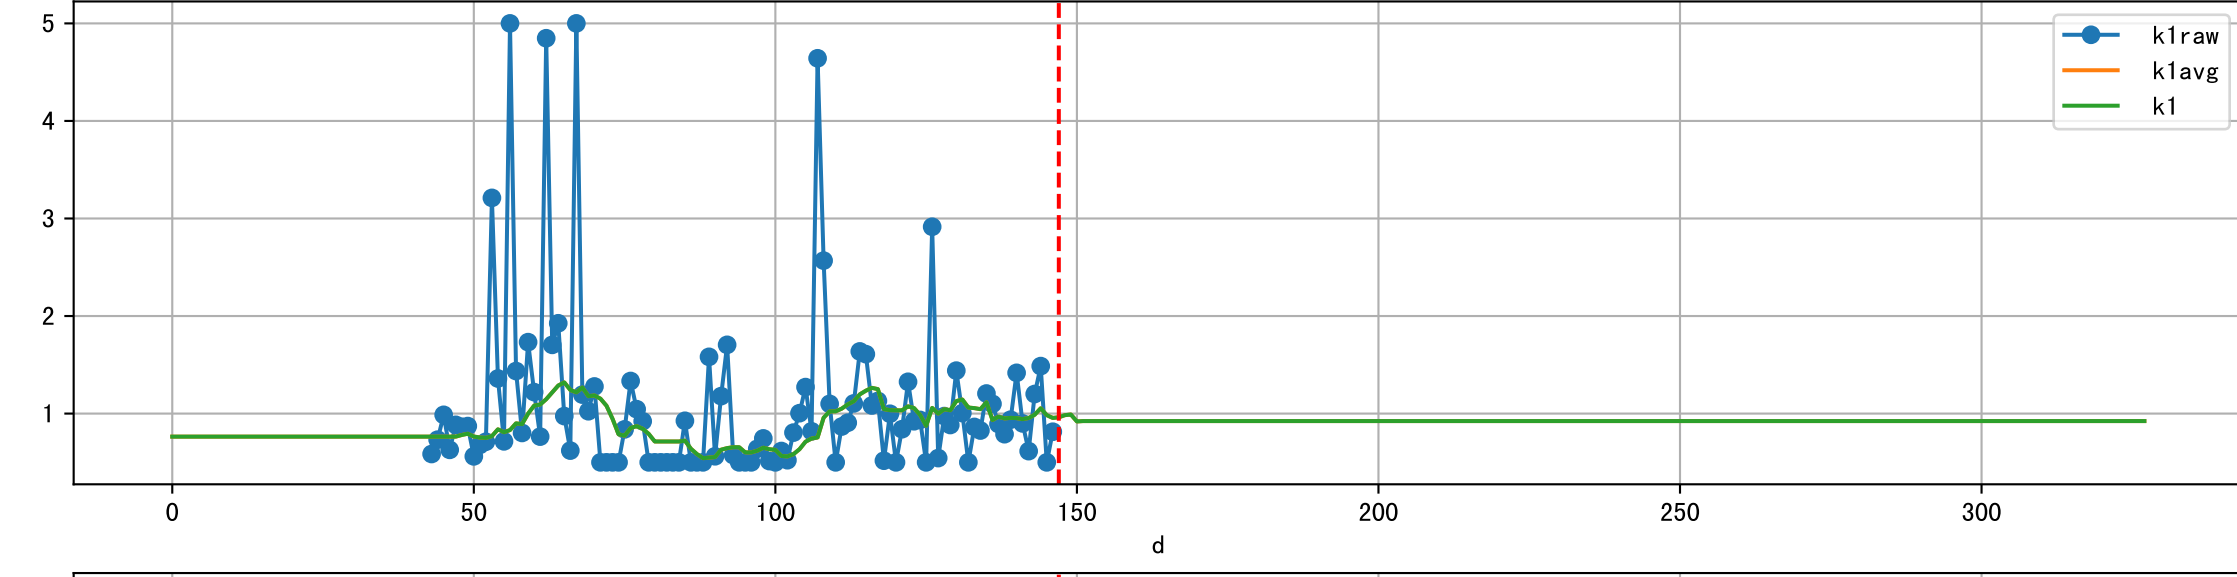

taocraw:-o', 'taocavg', 'taoc'], ['k0raw:-o', 'k0avg', 'k0'], ['k1raw:-o', 'k1avg', 'k1'], ['k2raw:-o', 'k2avg', 'k2'], ['Tblrw:-o', 'Tblavg',

P2-11 D:147 2026-01-30