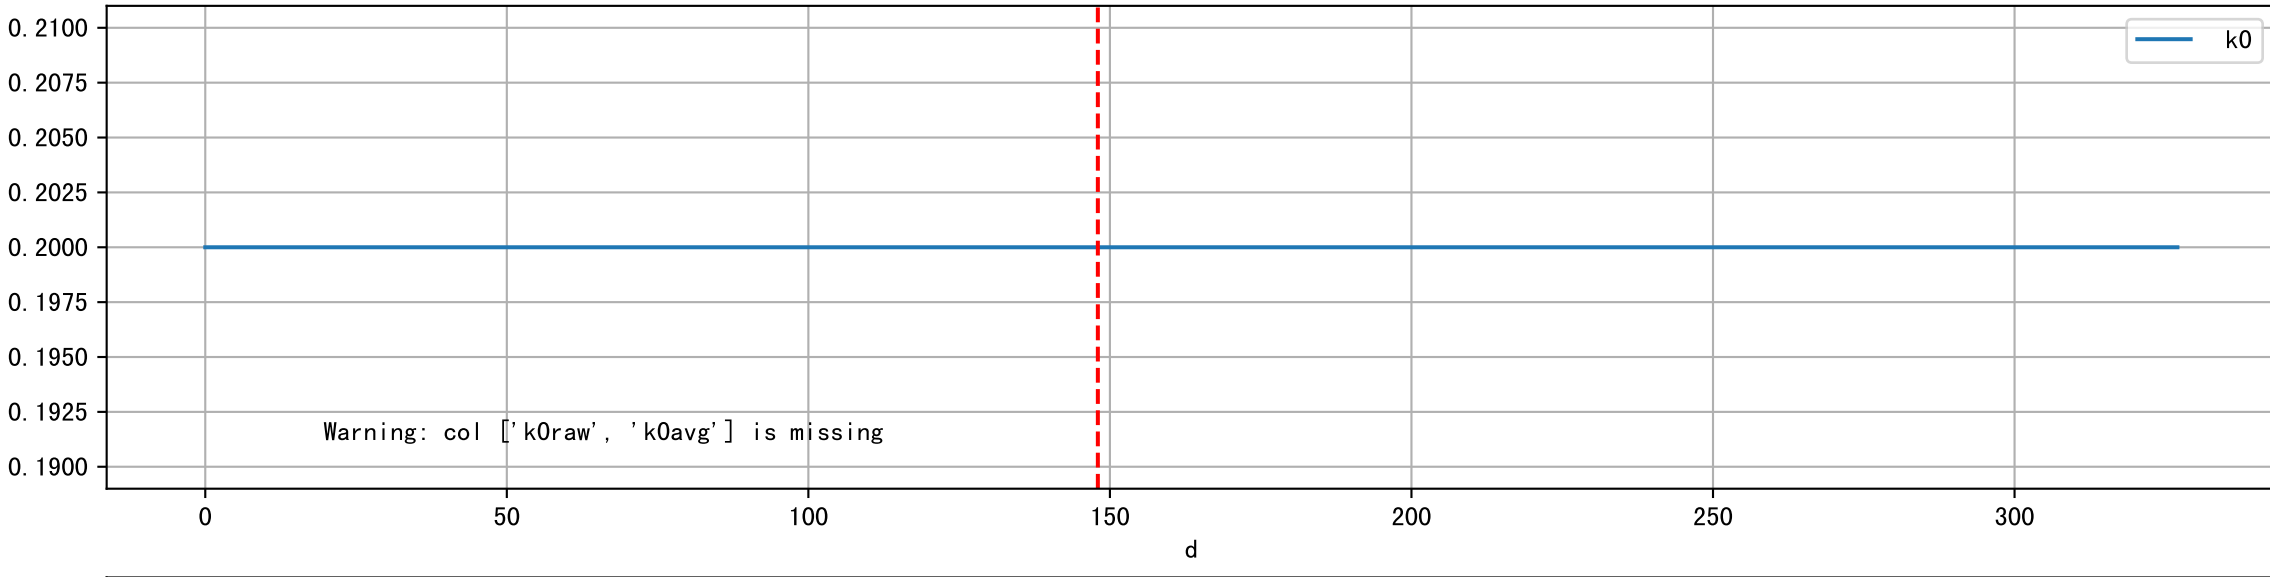

taocraw:-o', 'taocavg', 'taoc'], ['k0raw:-o', 'k0avg', 'k0'], ['k1raw:-o', 'k1avg', 'k1'], ['k2raw:-o', 'k2avg', 'k2'], ['Tblrw:-o', 'Tblavg',

P2-11 D:148 2026-01-31