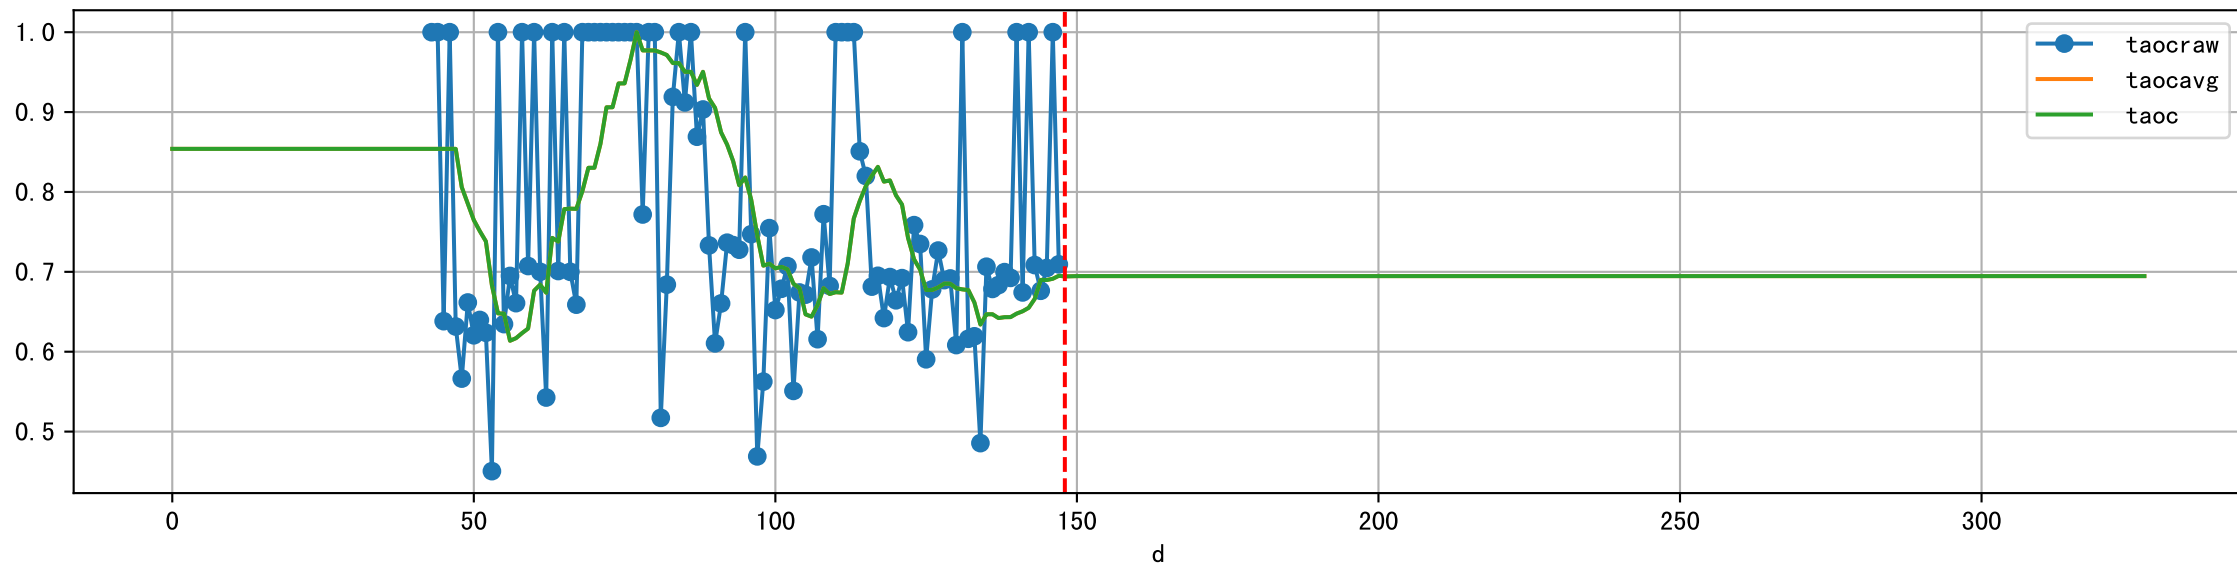

taocraw:-o', 'taocavg', 'taoc'], ['k0raw:-o', 'k0avg', 'k0'], ['k1raw:-o', 'k1avg', 'k1'], ['k2raw:-o', 'k2avg', 'k2'], ['Tblrw:-o', 'Tblavg',

P2-11 D:148 2026-01-31