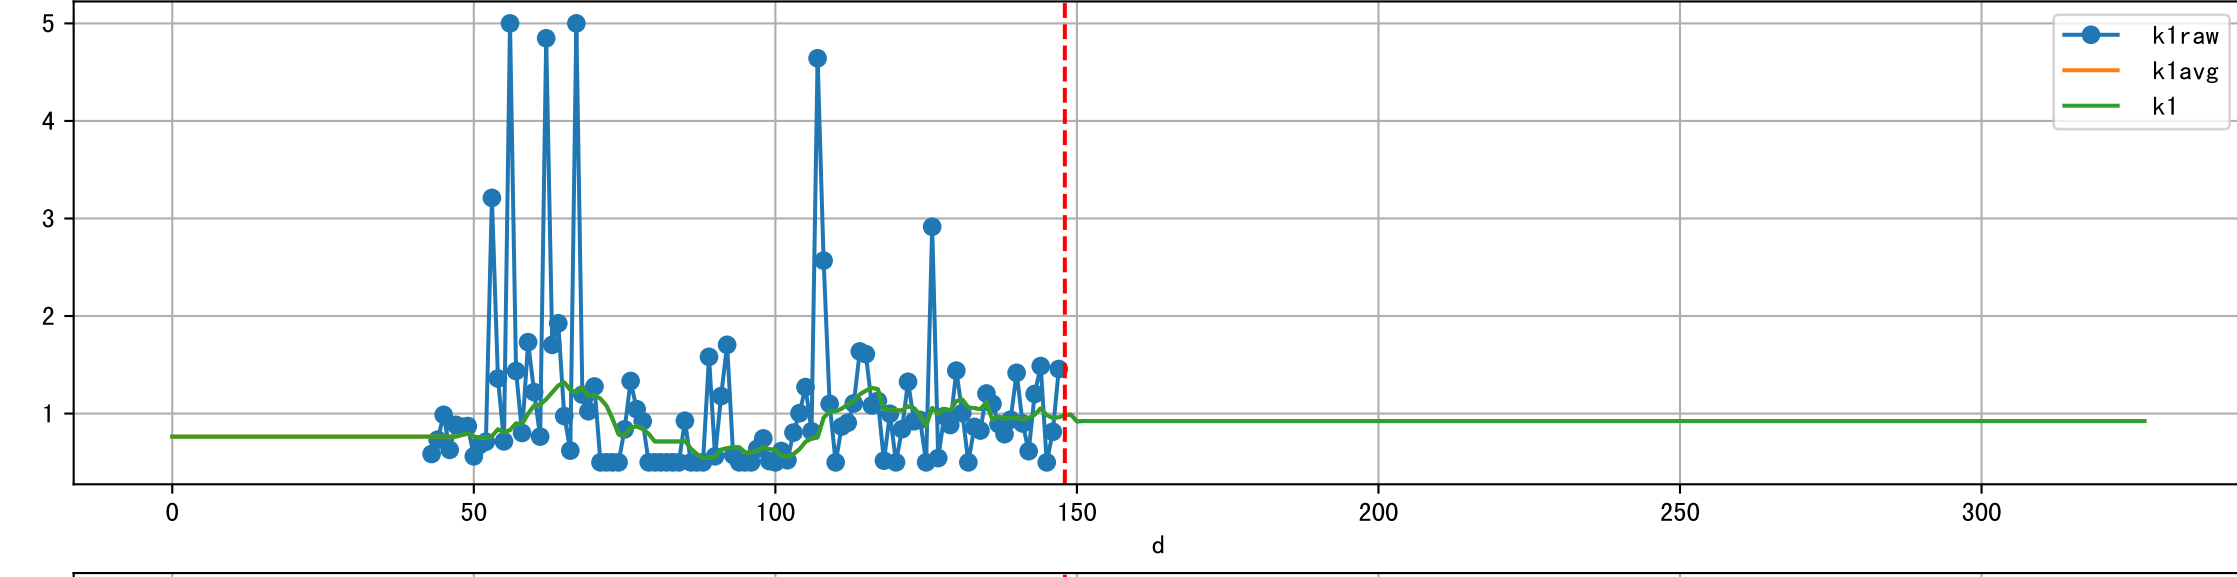

taocraw:-o', 'taocavg', 'taoc'], ['k0raw:-o', 'k0avg', 'k0'], ['k1raw:-o', 'k1avg', 'k1'], ['k2raw:-o', 'k2avg', 'k2'], ['Tblrw:-o', 'Tblavg',

P2-11 D:148 2026-01-31