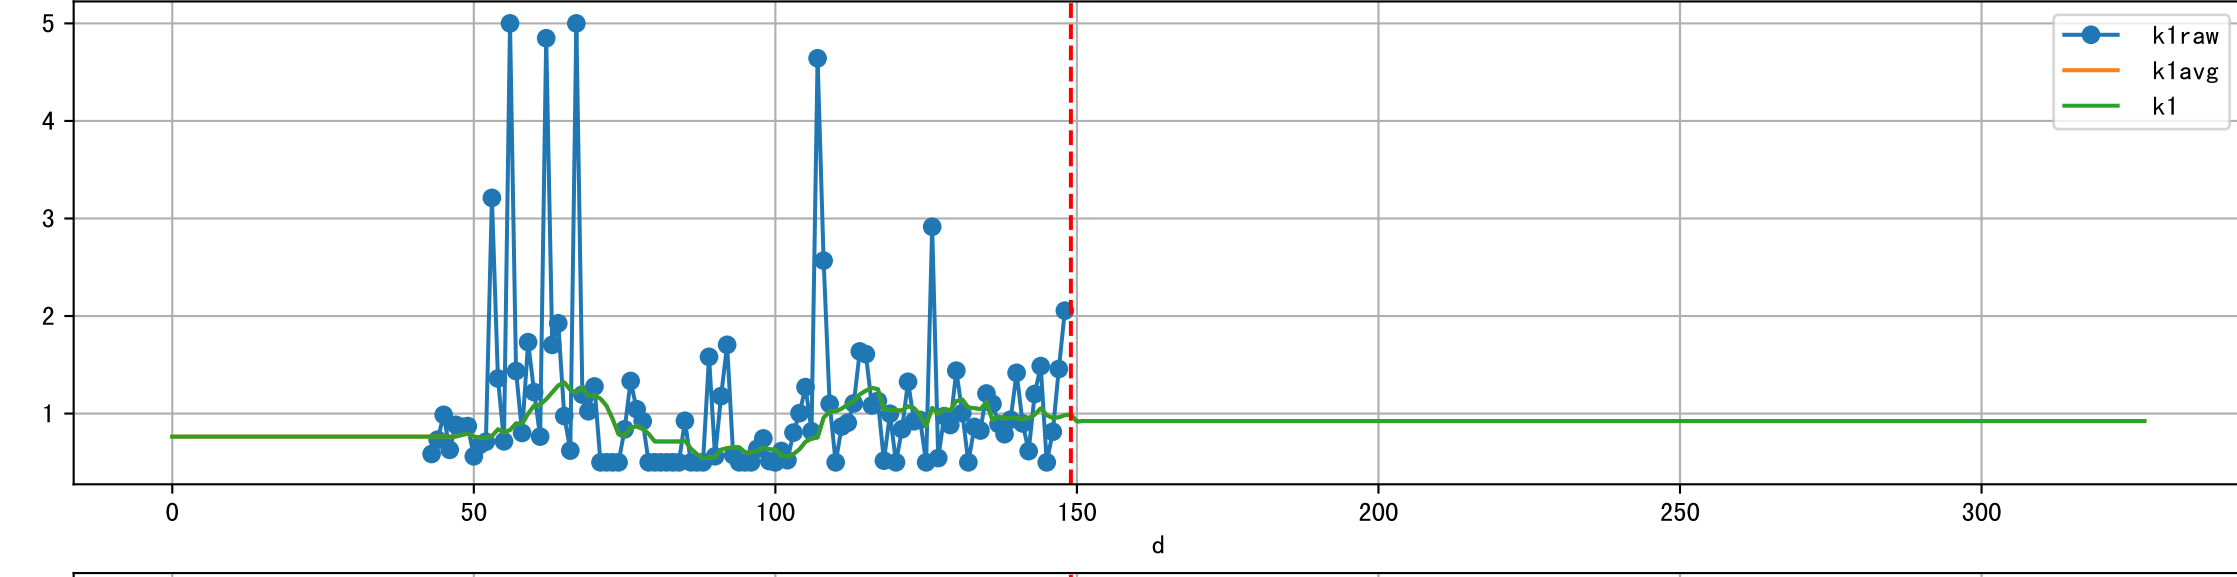

taocraw:-o', 'taocavg', 'taoc'], ['k0raw:-o', 'k0avg', 'k0'], ['k1raw:-o', 'k1avg', 'k1'], ['k2raw:-o', 'k2avg', 'k2'], ['Tblrw:-o', 'Tblavg',

P2-11 D:149 2026-02-01