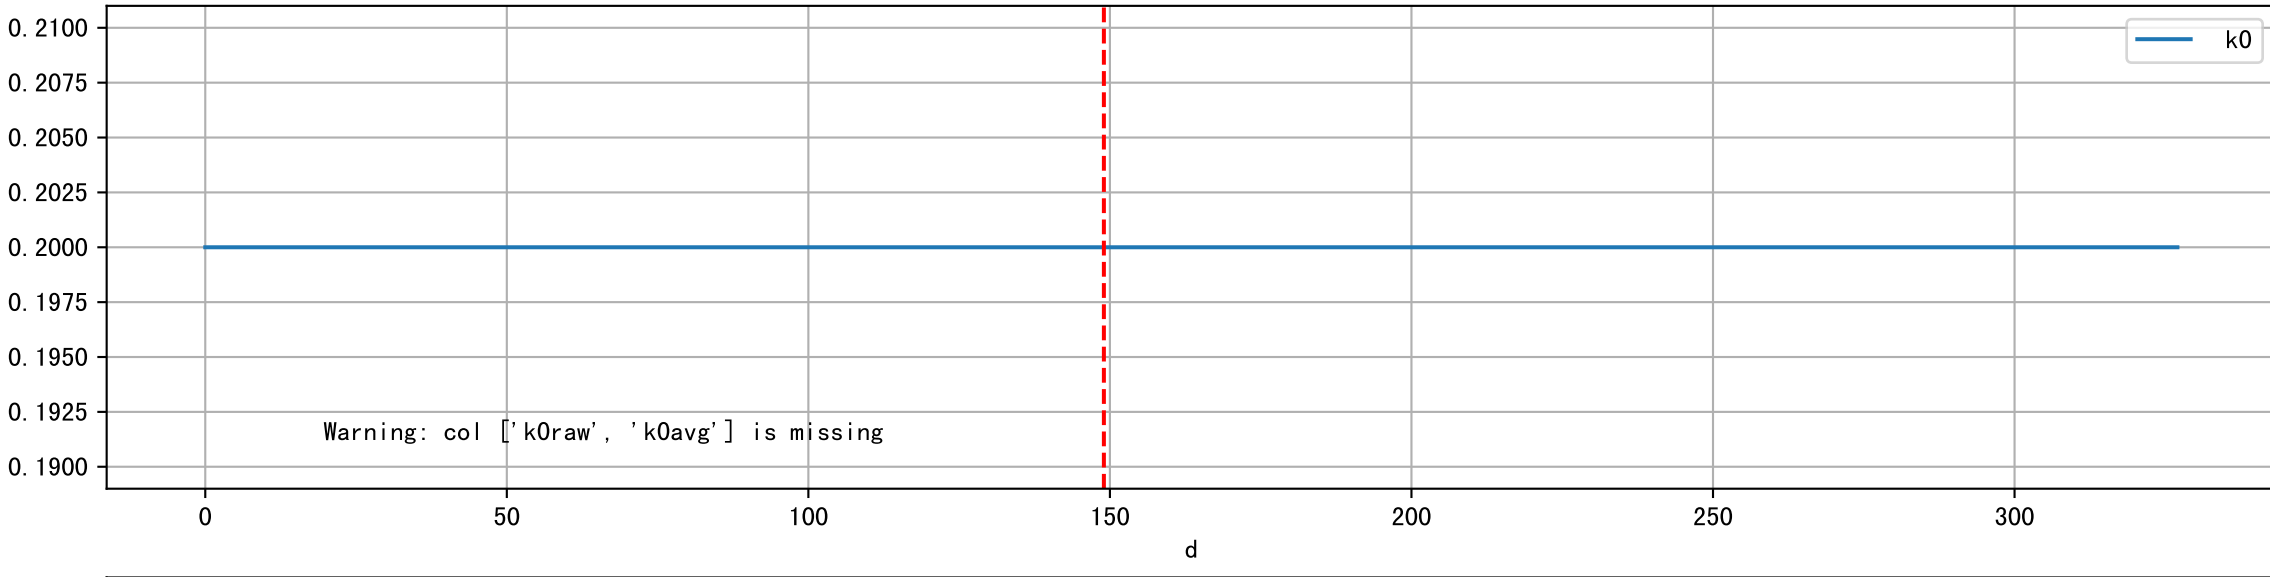

taocraw:-o', 'taocavg', 'taoc'], ['k0raw:-o', 'k0avg', 'k0'], ['k1raw:-o', 'k1avg', 'k1'], ['k2raw:-o', 'k2avg', 'k2'], ['Tblrw:-o', 'Tblavg',

P2-11 D:149 2026-02-01