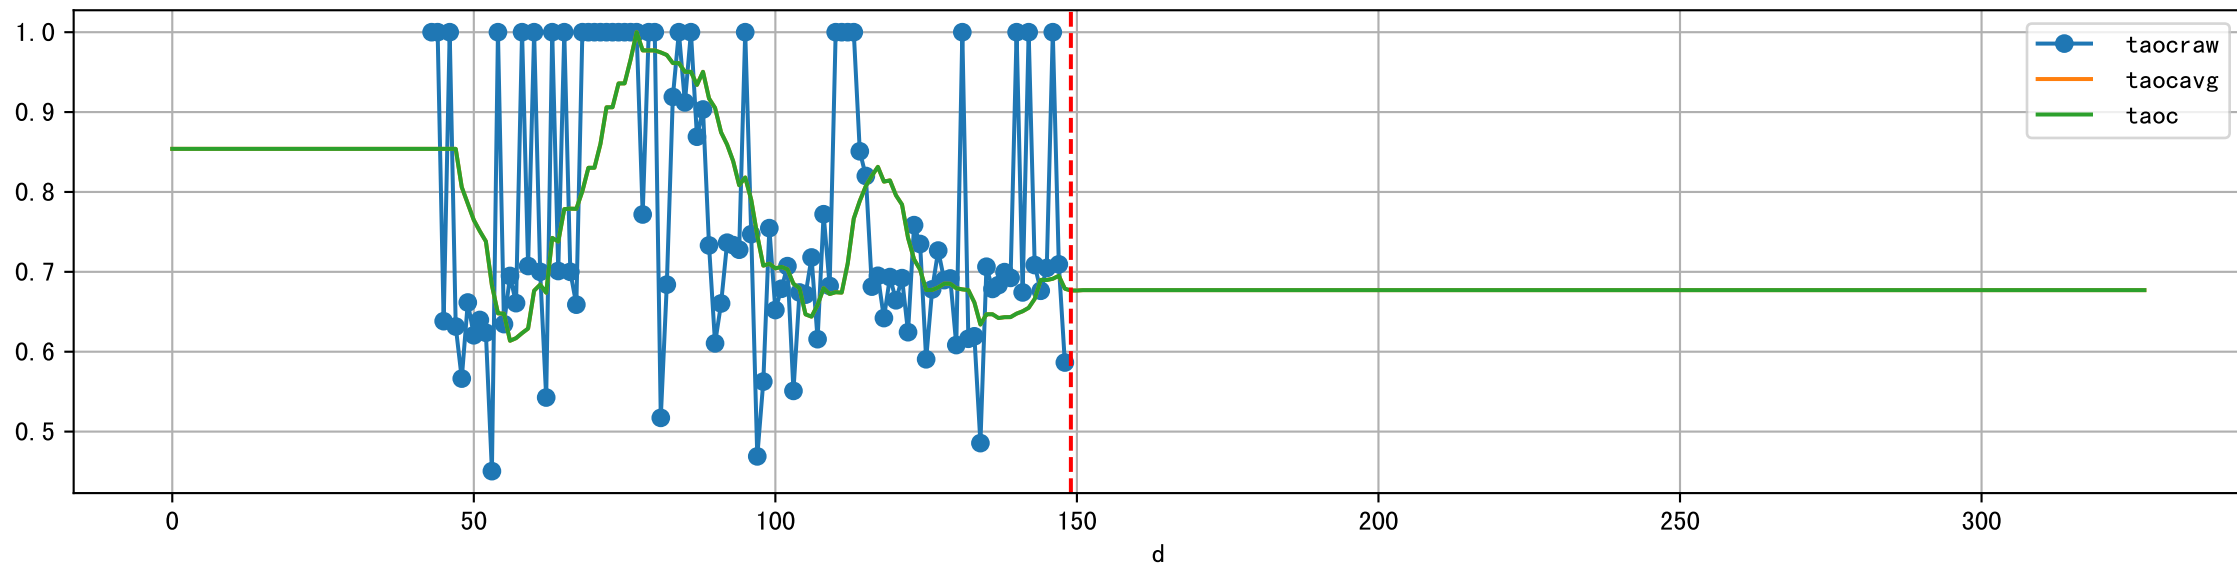

taocraw:-o', 'taocavg', 'taoc'], ['k0raw:-o', 'k0avg', 'k0'], ['k1raw:-o', 'k1avg', 'k1'], ['k2raw:-o', 'k2avg', 'k2'], ['Tblrw:-o', 'Tblavg',

P2-11 D:149 2026-02-01