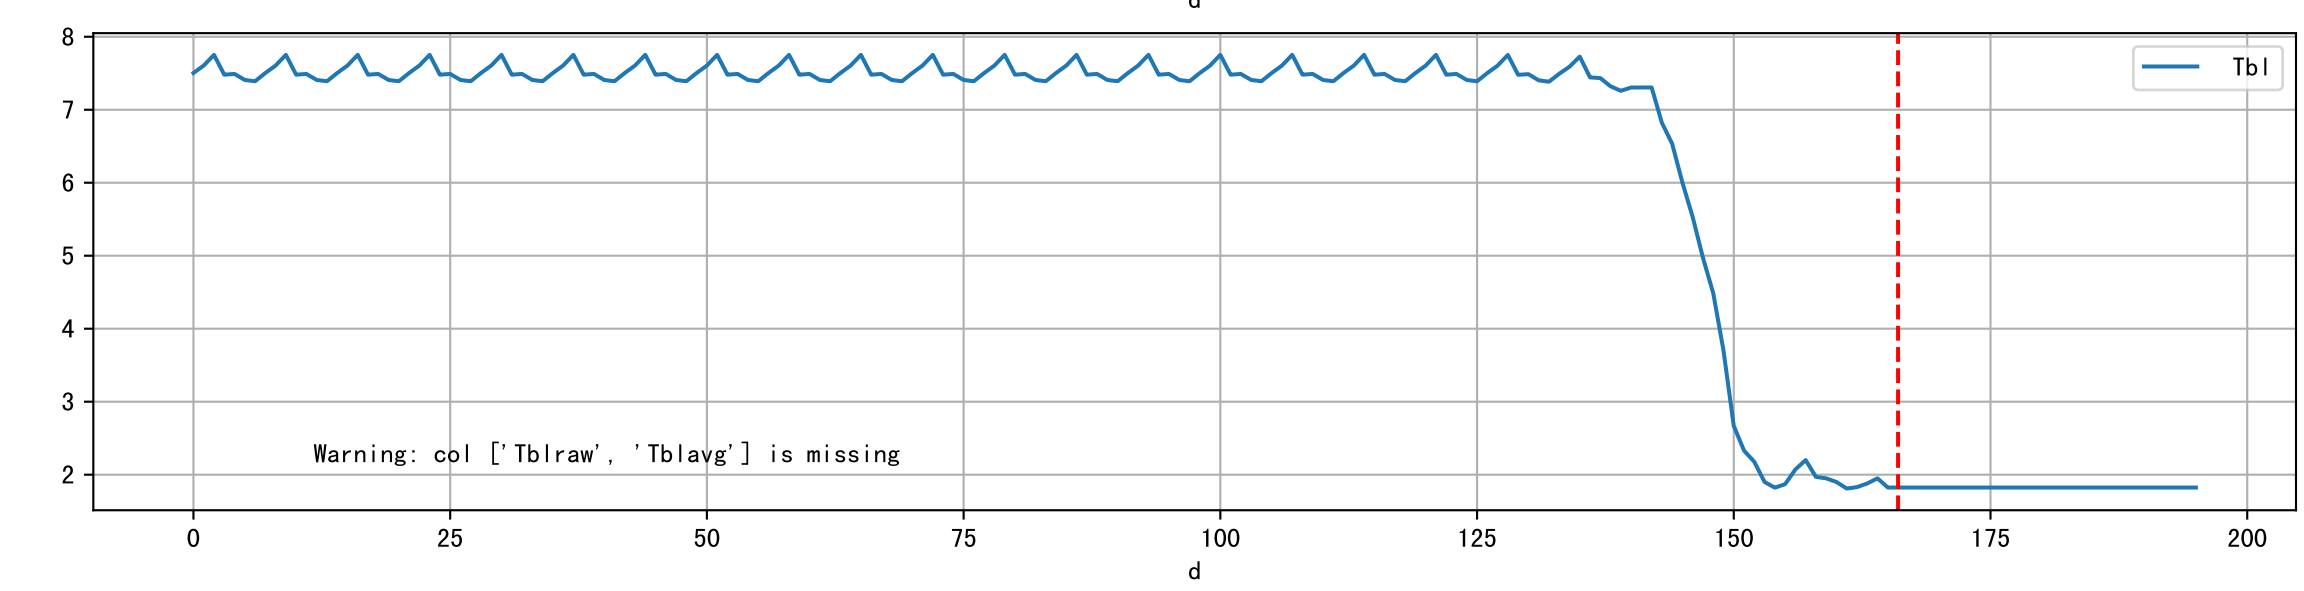

taocraw: -o', 'taocavg', 'taoc'], ['k0raw: -o', 'k0avg', 'k0'], ['k1raw: -o', 'k1avg', 'k1'], ['k2raw: -o', 'k2avg', 'k2'], ['Tb1raw: -o', 'Tb1avg',

P2-11 D:166 2026-02-18