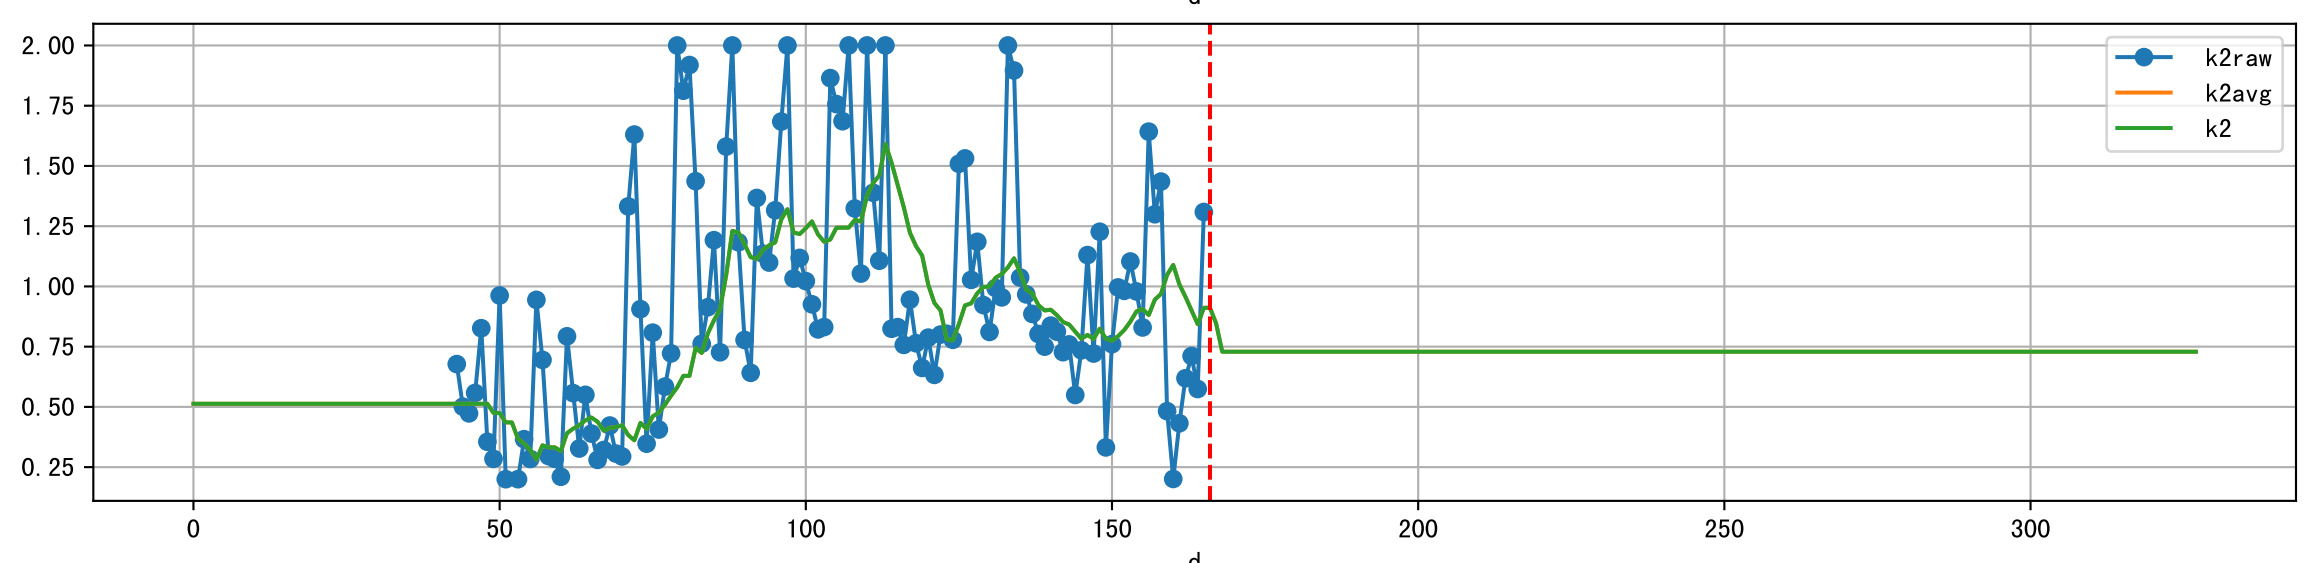

taocraw: -o', 'taocavg', 'taoc'], ['k0raw: -o', 'k0avg', 'k0'], ['k1raw: -o', 'k1avg', 'k1'], ['k2raw: -o', 'k2avg', 'k2'], ['Tb1raw: -o', 'Tb1avg',

P2-11 D:166 2026-02-18