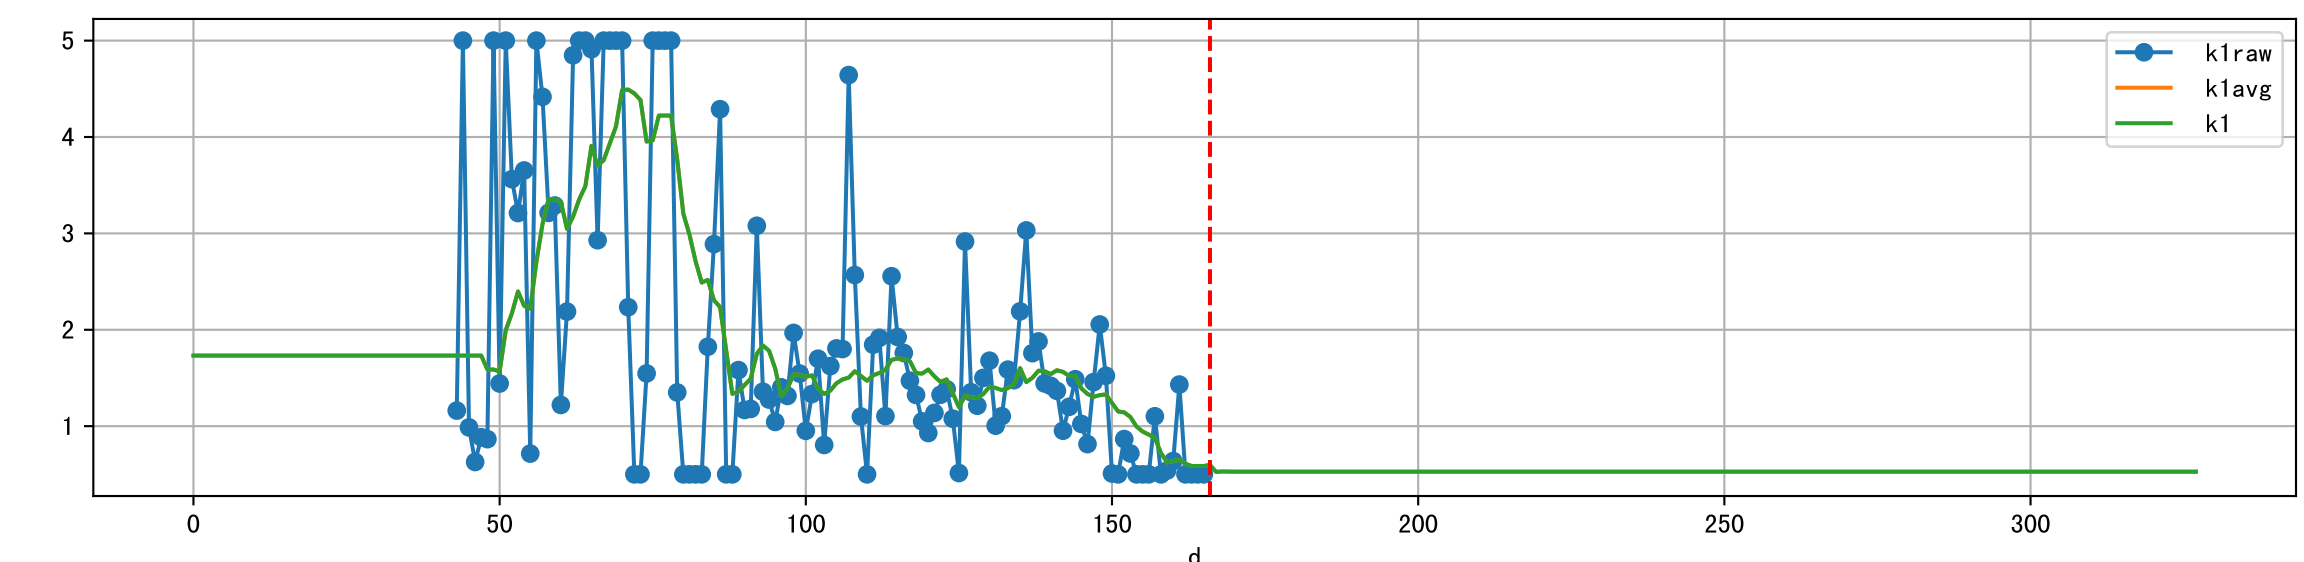

taocraw: -o', 'taocavg', 'taoc'], ['k0raw: -o', 'k0avg', 'k0'], ['k1raw: -o', 'k1avg', 'k1'], ['k2raw: -o', 'k2avg', 'k2'], ['Tb1raw: -o', 'Tb1avg',

P2-11 D:166 2026-02-18