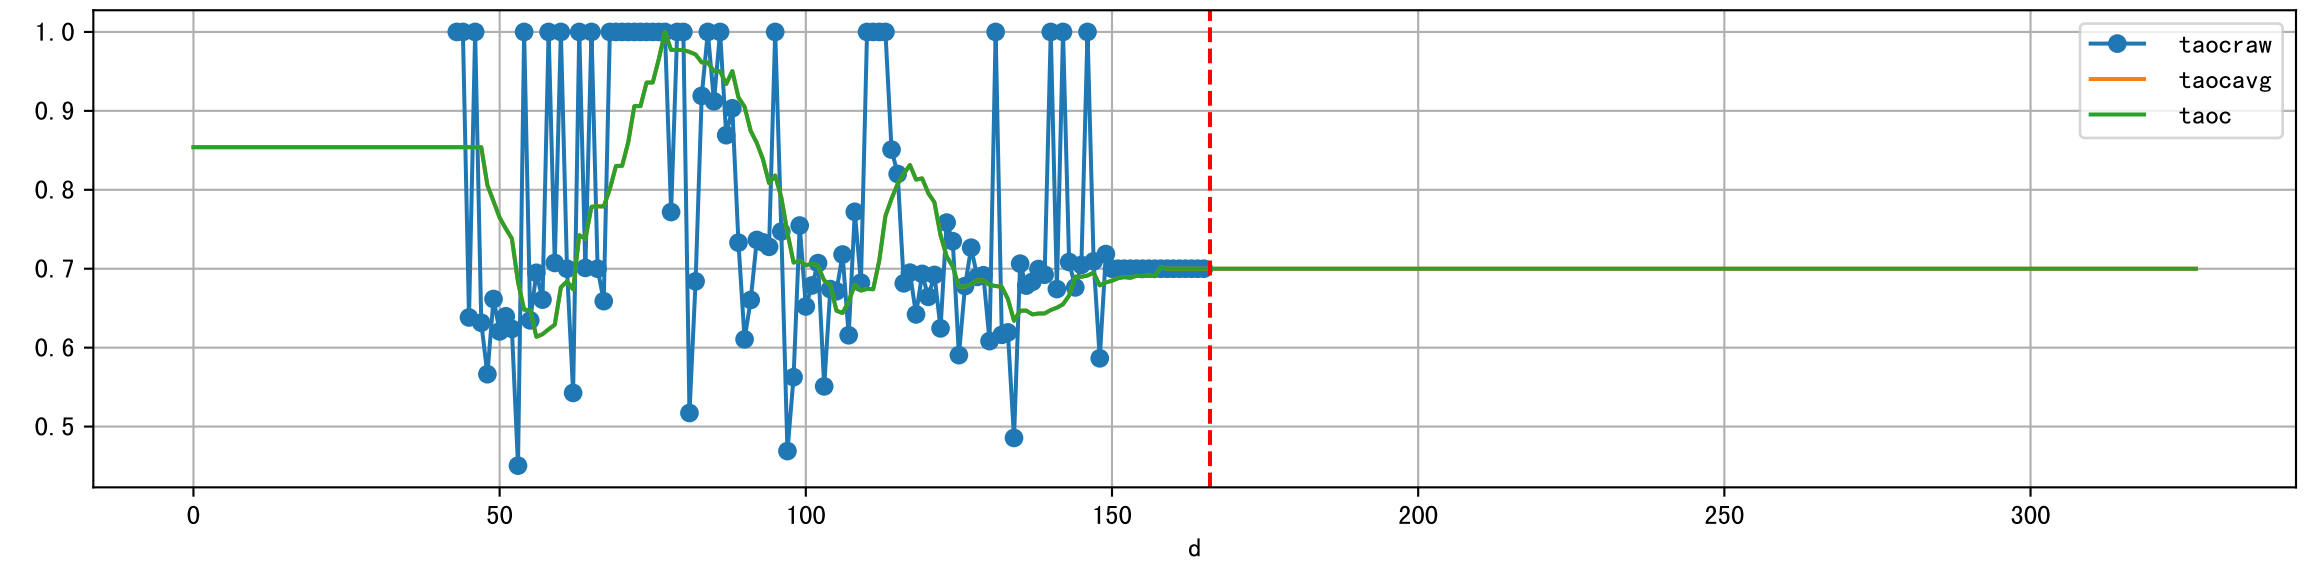

taocraw: -o', 'taocavg', 'taoc'], ['k0raw: -o', 'k0avg', 'k0'], ['k1raw: -o', 'k1avg', 'k1'], ['k2raw: -o', 'k2avg', 'k2'], ['Tb1raw: -o', 'Tb1avg',

P2-11 D:166 2026-02-18