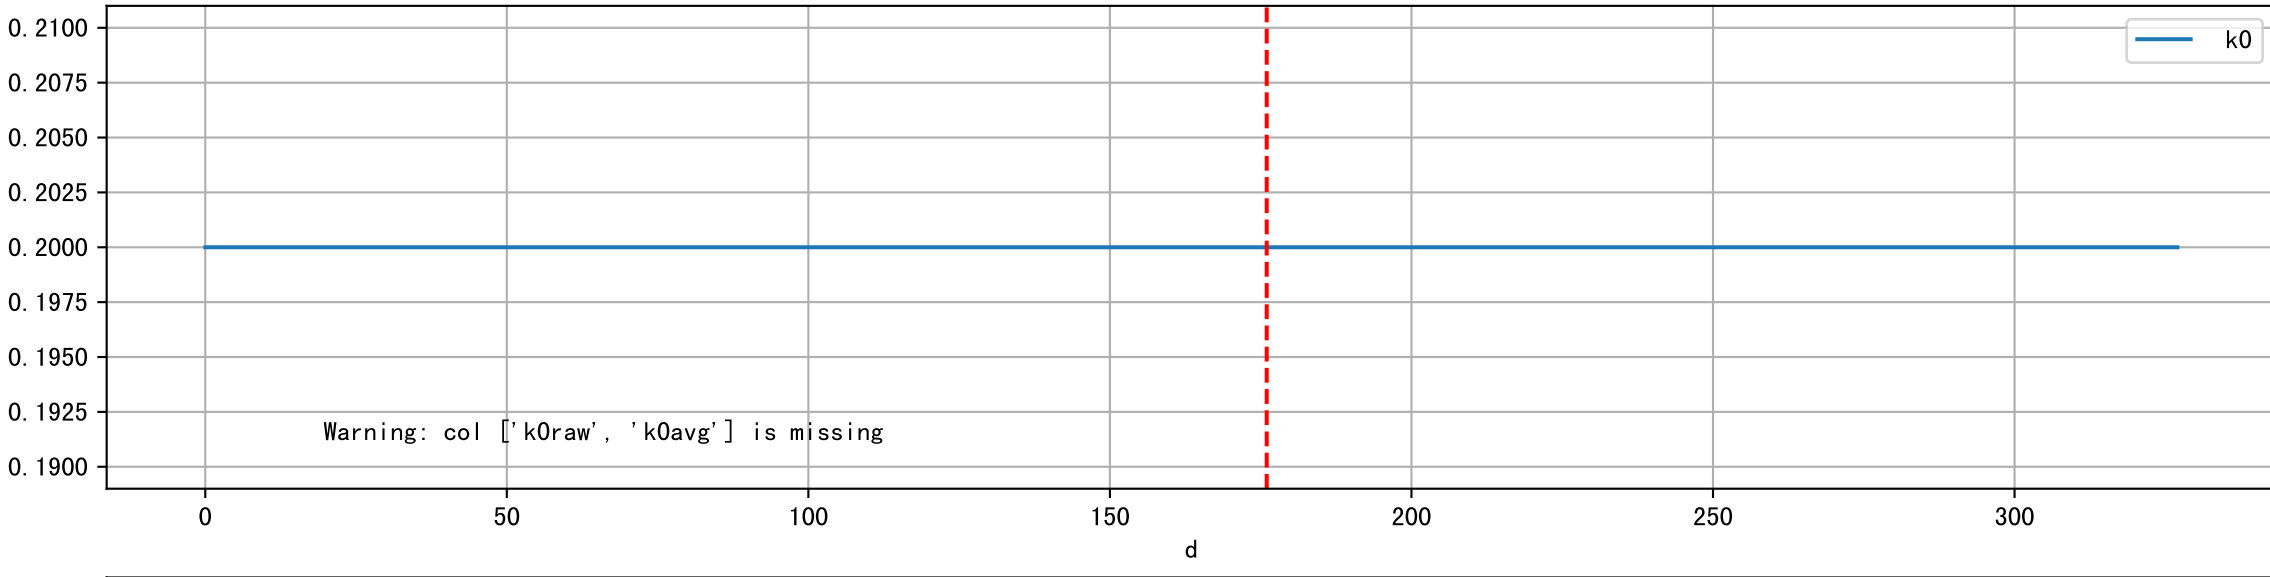

taocraw:-o', 'taocavg', 'taoc'], ['k0raw:-o', 'k0avg', 'k0'], ['k1raw:-o', 'k1avg', 'k1'], ['k2raw:-o', 'k2avg', 'k2'], ['Tblraw:-o', 'Tblavg',

P2-11 D:176 2026-02-28