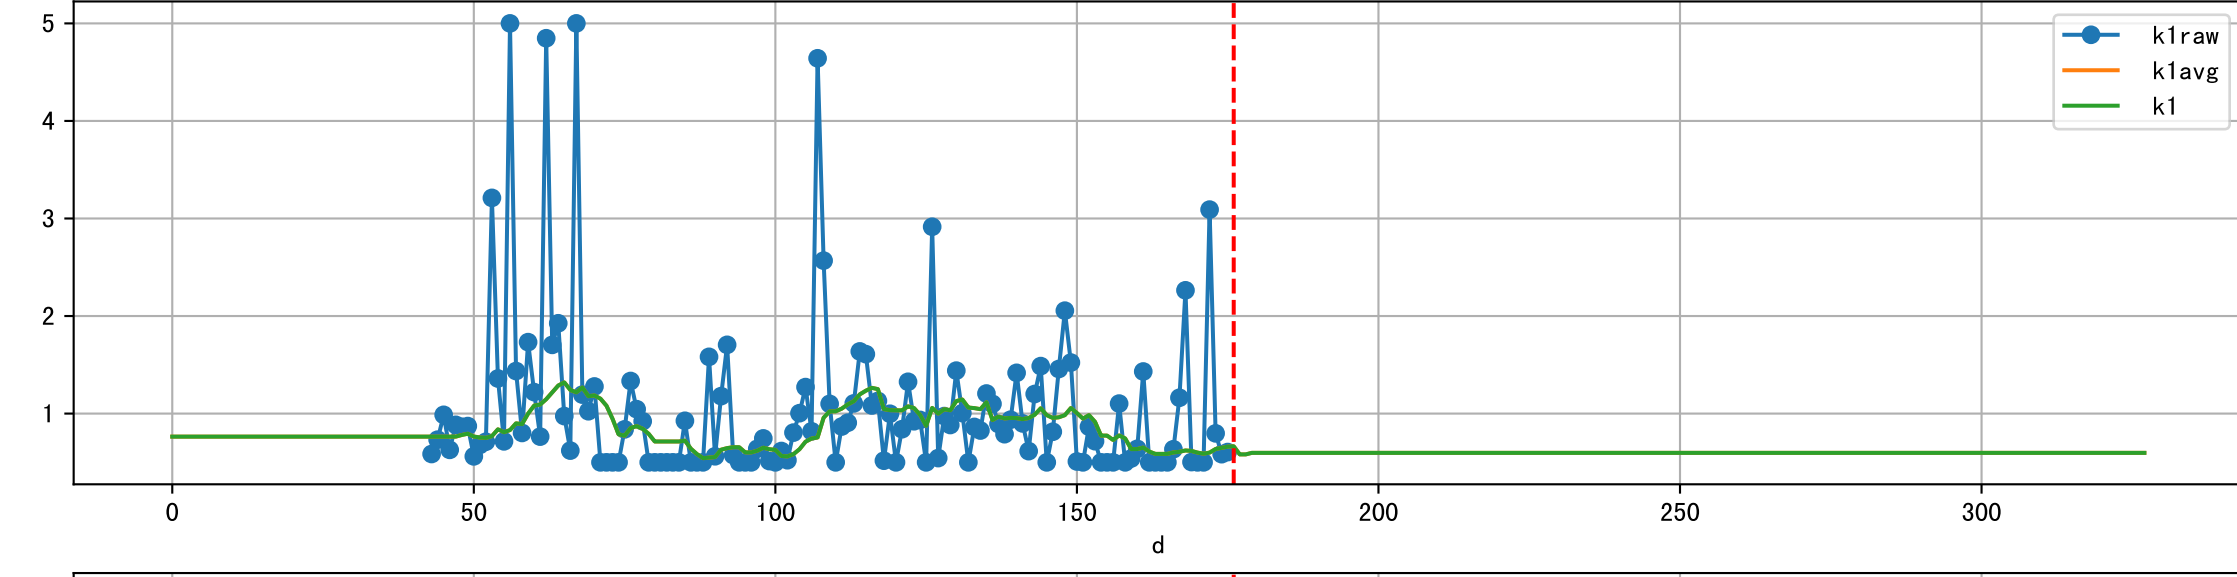

taocraw:-o', 'taocavg', 'taoc'], ['k0raw:-o', 'k0avg', 'k0'], ['k1raw:-o', 'k1avg', 'k1'], ['k2raw:-o', 'k2avg', 'k2'], ['Tblraw:-o', 'Tblavg',

P2-11 D:176 2026-02-28