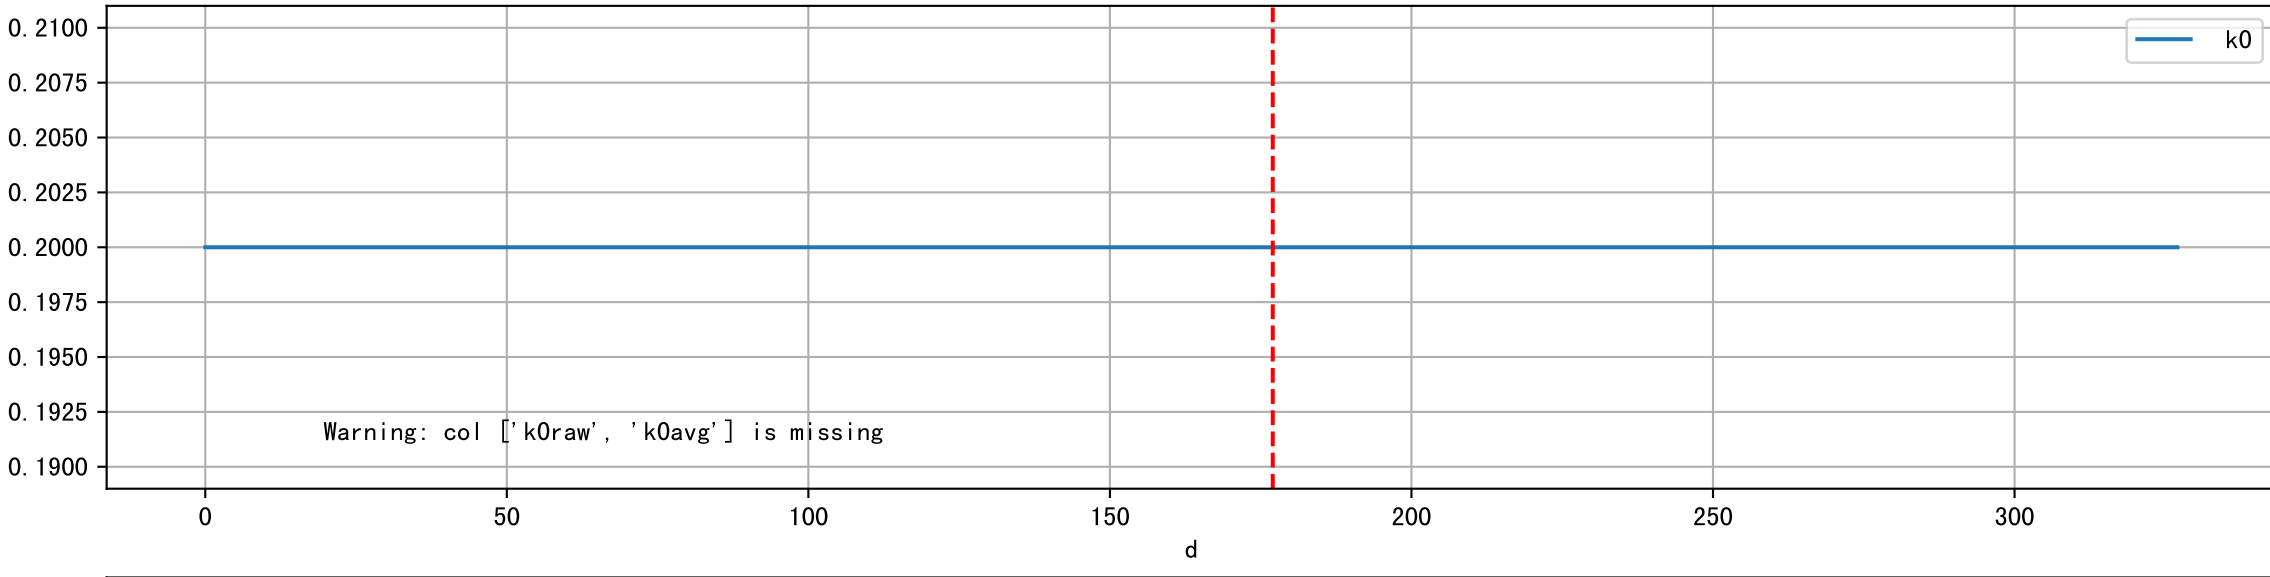

taocraw:-o', 'taocavg', 'taoc'], ['k0raw:-o', 'k0avg', 'k0'], ['k1raw:-o', 'k1avg', 'k1'], ['k2raw:-o', 'k2avg', 'k2'], ['Tblraw:-o', 'Tblavg',

P2-11 D:177 2026-03-01