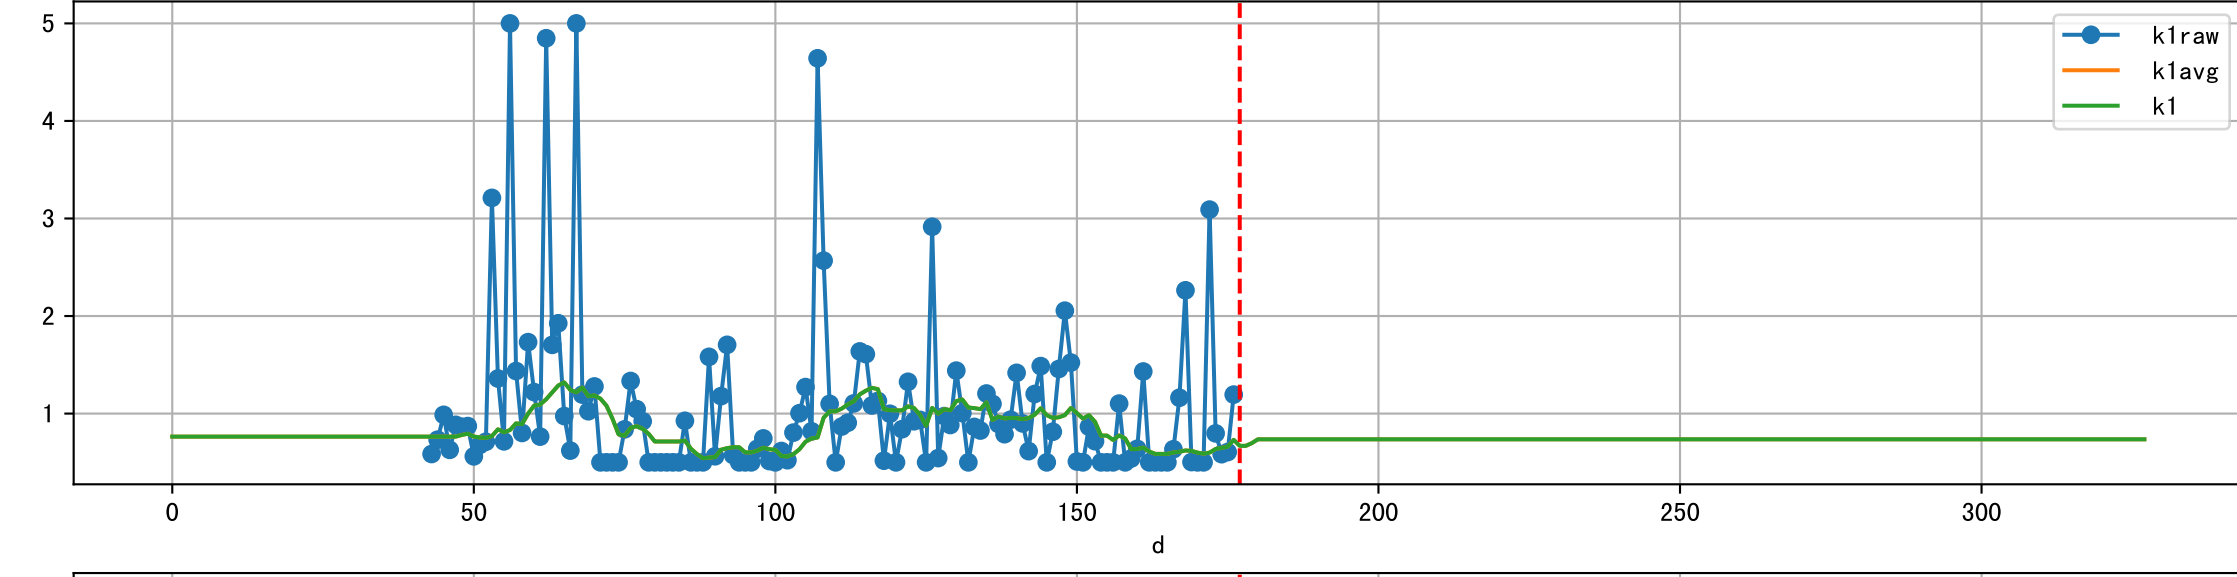

taocraw:-o', 'taocavg', 'taoc'], ['k0raw:-o', 'k0avg', 'k0'], ['k1raw:-o', 'k1avg', 'k1'], ['k2raw:-o', 'k2avg', 'k2'], ['Tblraw:-o', 'Tblavg',

P2-11 D:177 2026-03-01