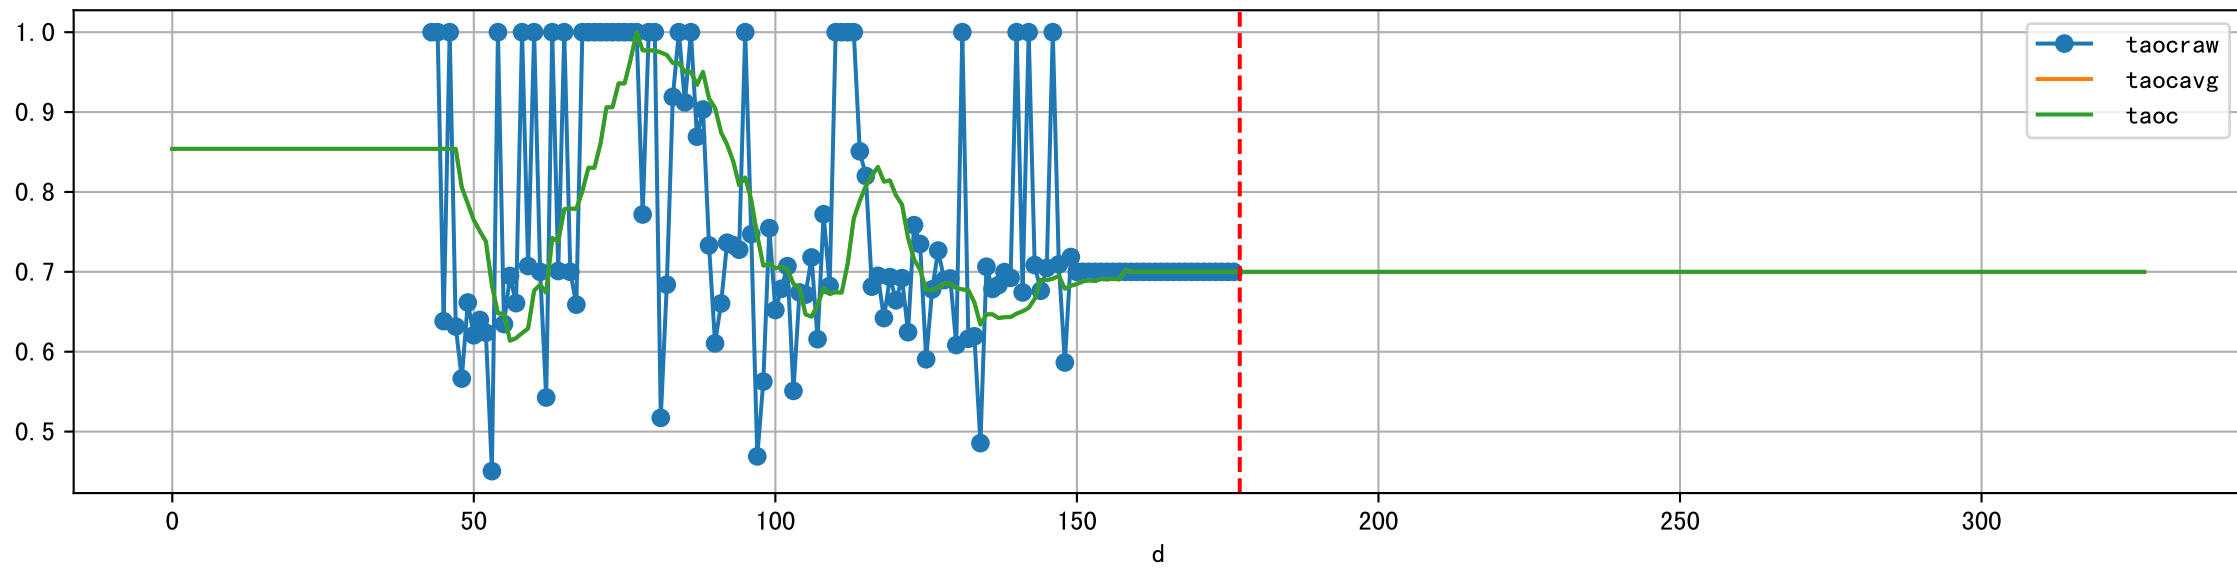

taocraw:-o', 'taocavg', 'taoc'], ['k0raw:-o', 'k0avg', 'k0'], ['k1raw:-o', 'k1avg', 'k1'], ['k2raw:-o', 'k2avg', 'k2'], ['Tblraw:-o', 'Tblavg',

P2-11 D:177 2026-03-01