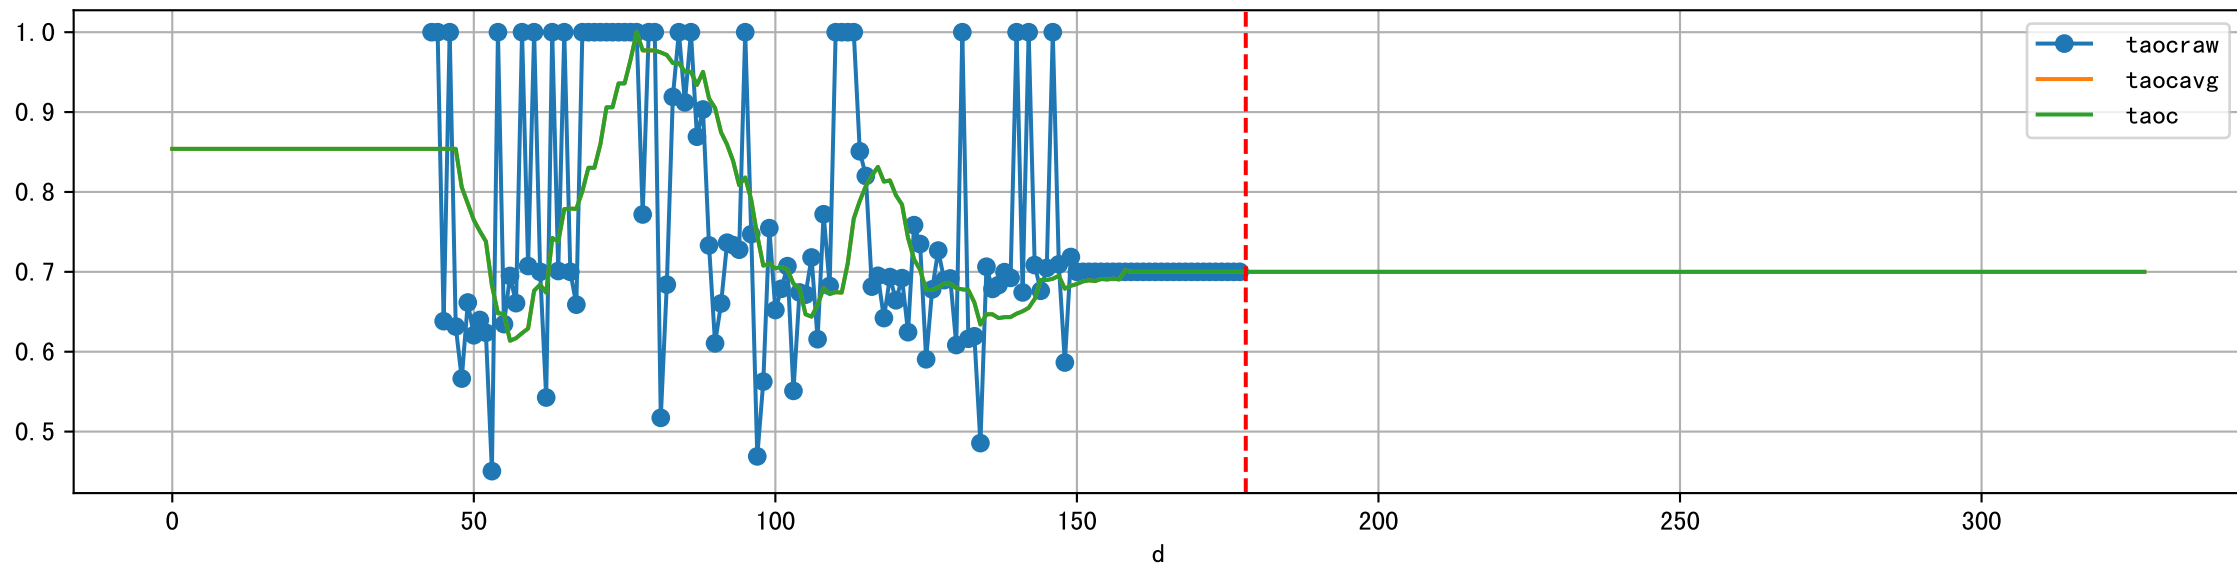

taocraw:-o', 'taocavg', 'taoc'], ['k0raw:-o', 'k0avg', 'k0'], ['k1raw:-o', 'k1avg', 'k1'], ['k2raw:-o', 'k2avg', 'k2'], ['Tblraw:-o', 'Tblavg',

P2-11 D:178 2026-03-02