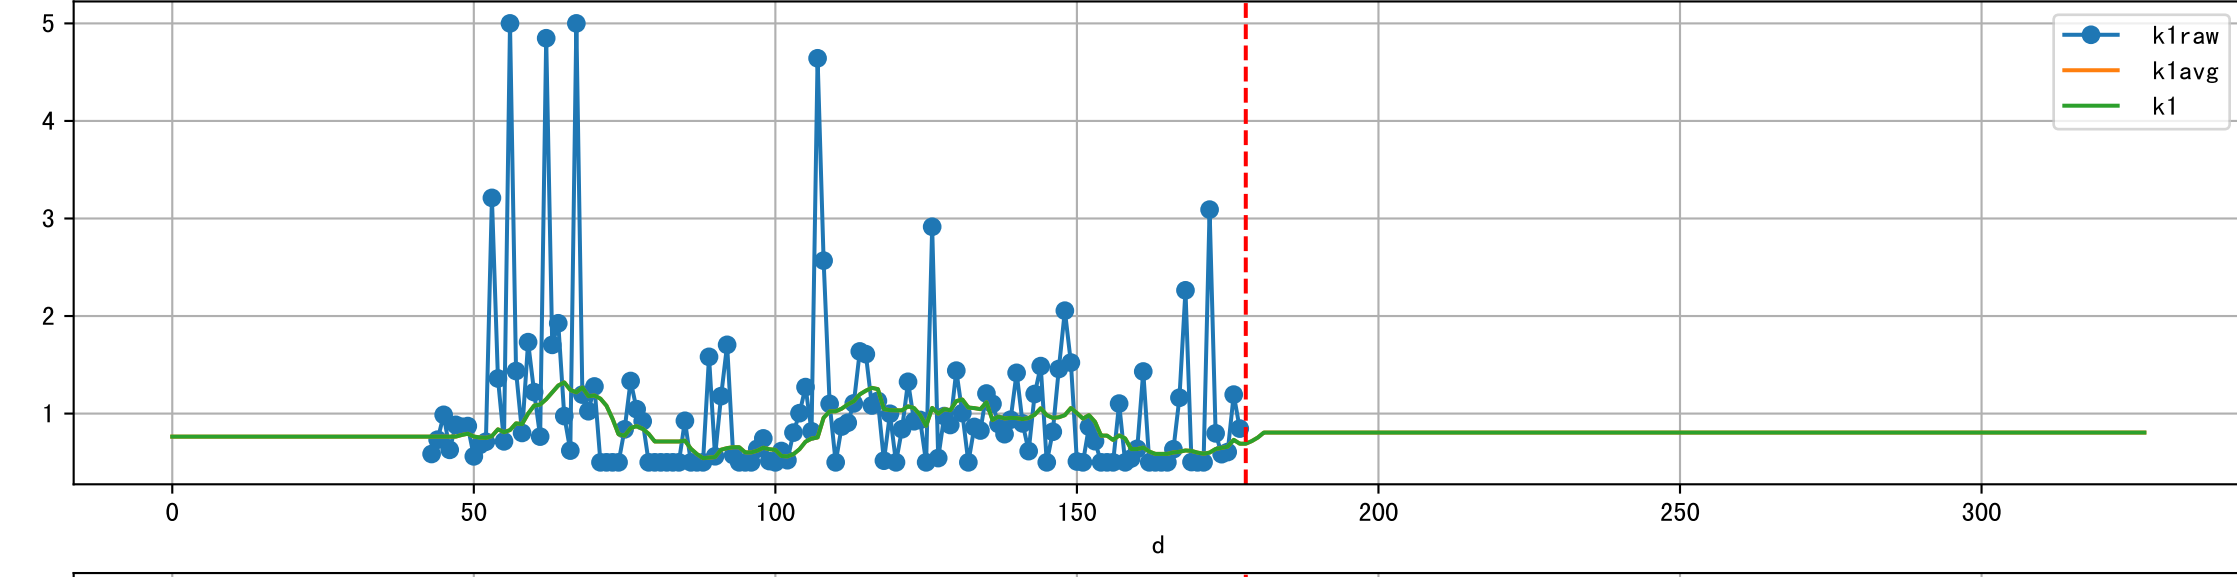

taocraw:-o', 'taocavg', 'taoc'], ['k0raw:-o', 'k0avg', 'k0'], ['k1raw:-o', 'k1avg', 'k1'], ['k2raw:-o', 'k2avg', 'k2'], ['Tblraw:-o', 'Tblavg',

P2-11 D:178 2026-03-02