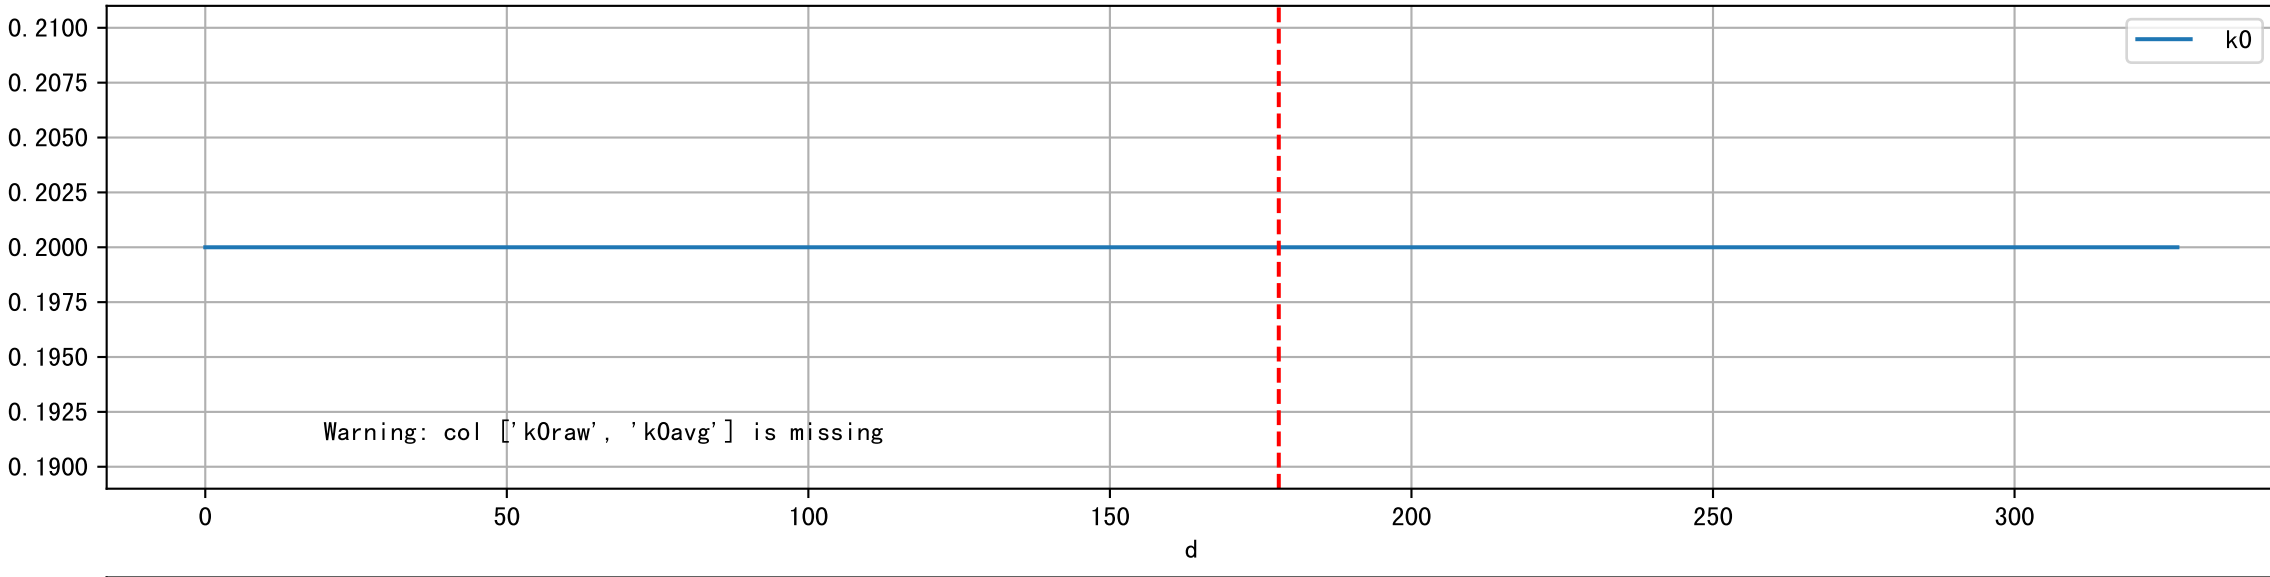

taocraw:-o', 'taocavg', 'taoc'], ['k0raw:-o', 'k0avg', 'k0'], ['k1raw:-o', 'k1avg', 'k1'], ['k2raw:-o', 'k2avg', 'k2'], ['Tblraw:-o', 'Tblavg',

P2-11 D:178 2026-03-02