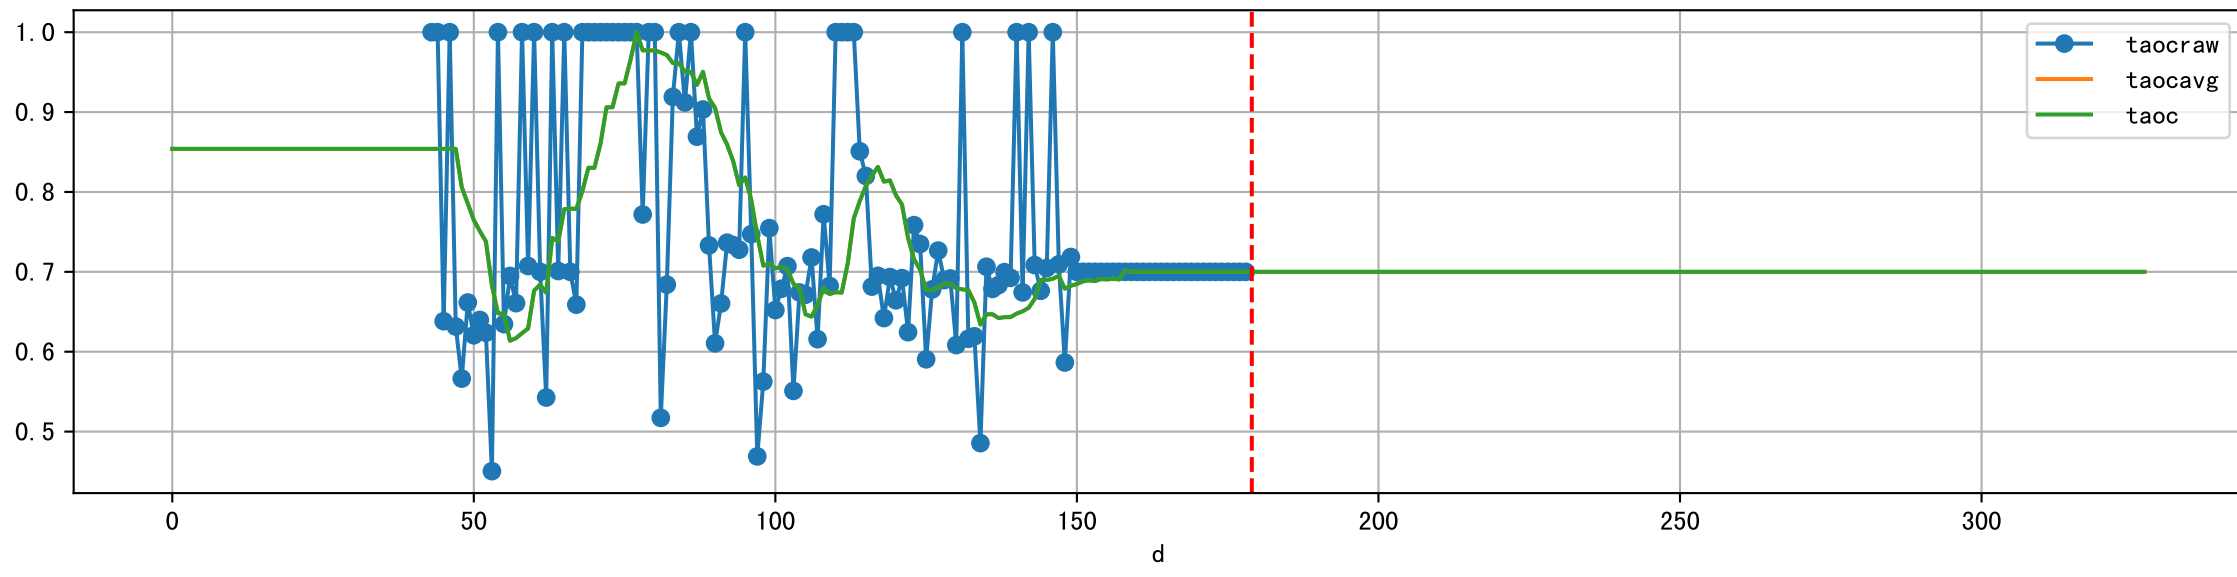

taocraw:-o', 'taocavg', 'taoc'], ['k0raw:-o', 'k0avg', 'k0'], ['k1raw:-o', 'k1avg', 'k1'], ['k2raw:-o', 'k2avg', 'k2'], ['Tblraw:-o', 'Tblavg',

P2-11 D:179 2026-03-03