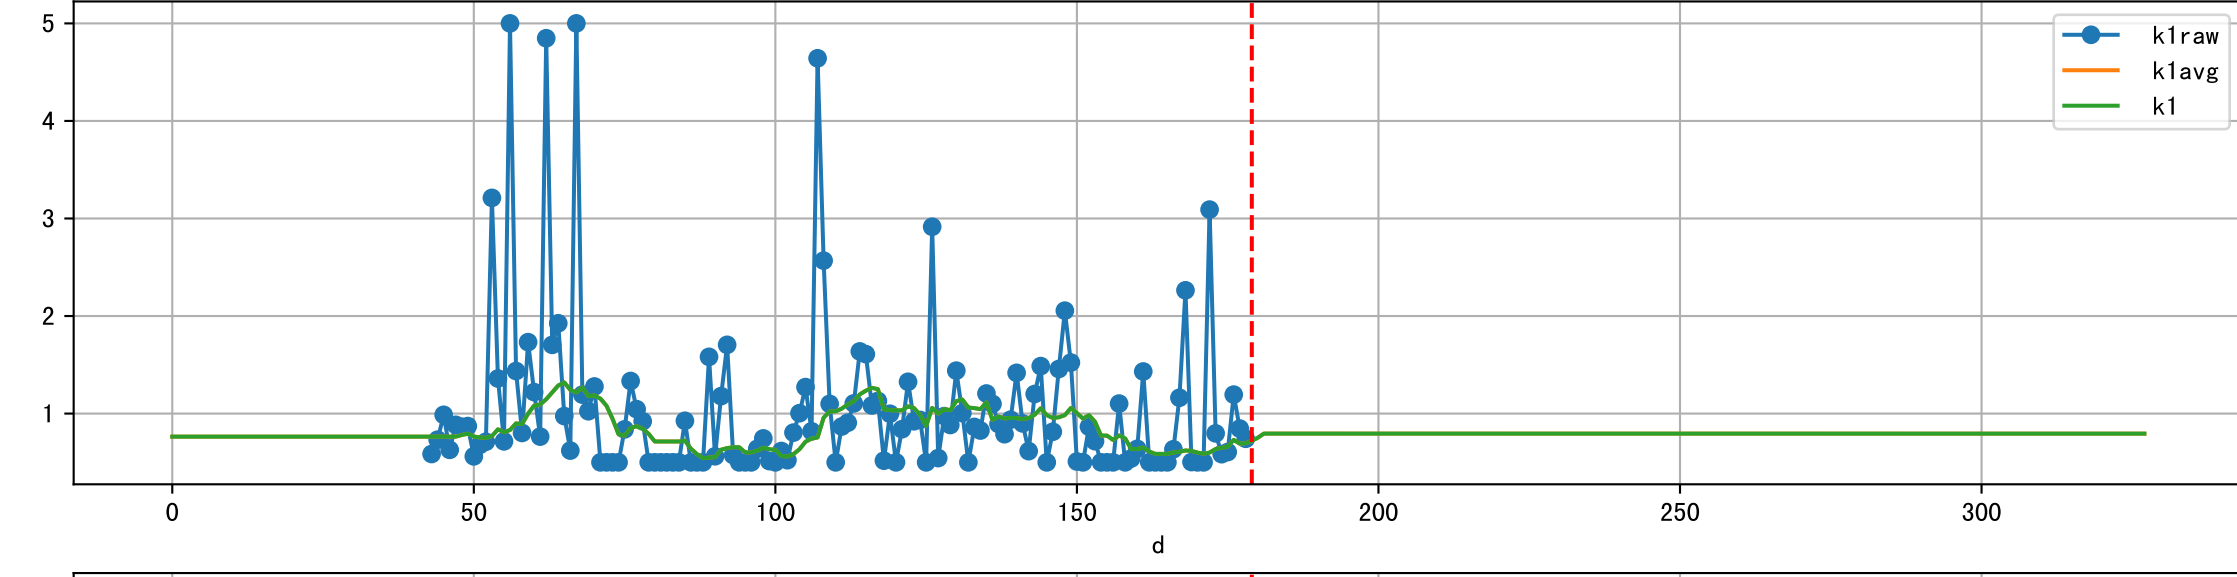

taocraw:-o', 'taocavg', 'taoc'], ['k0raw:-o', 'k0avg', 'k0'], ['k1raw:-o', 'k1avg', 'k1'], ['k2raw:-o', 'k2avg', 'k2'], ['Tblraw:-o', 'Tblavg',

P2-11 D:179 2026-03-03