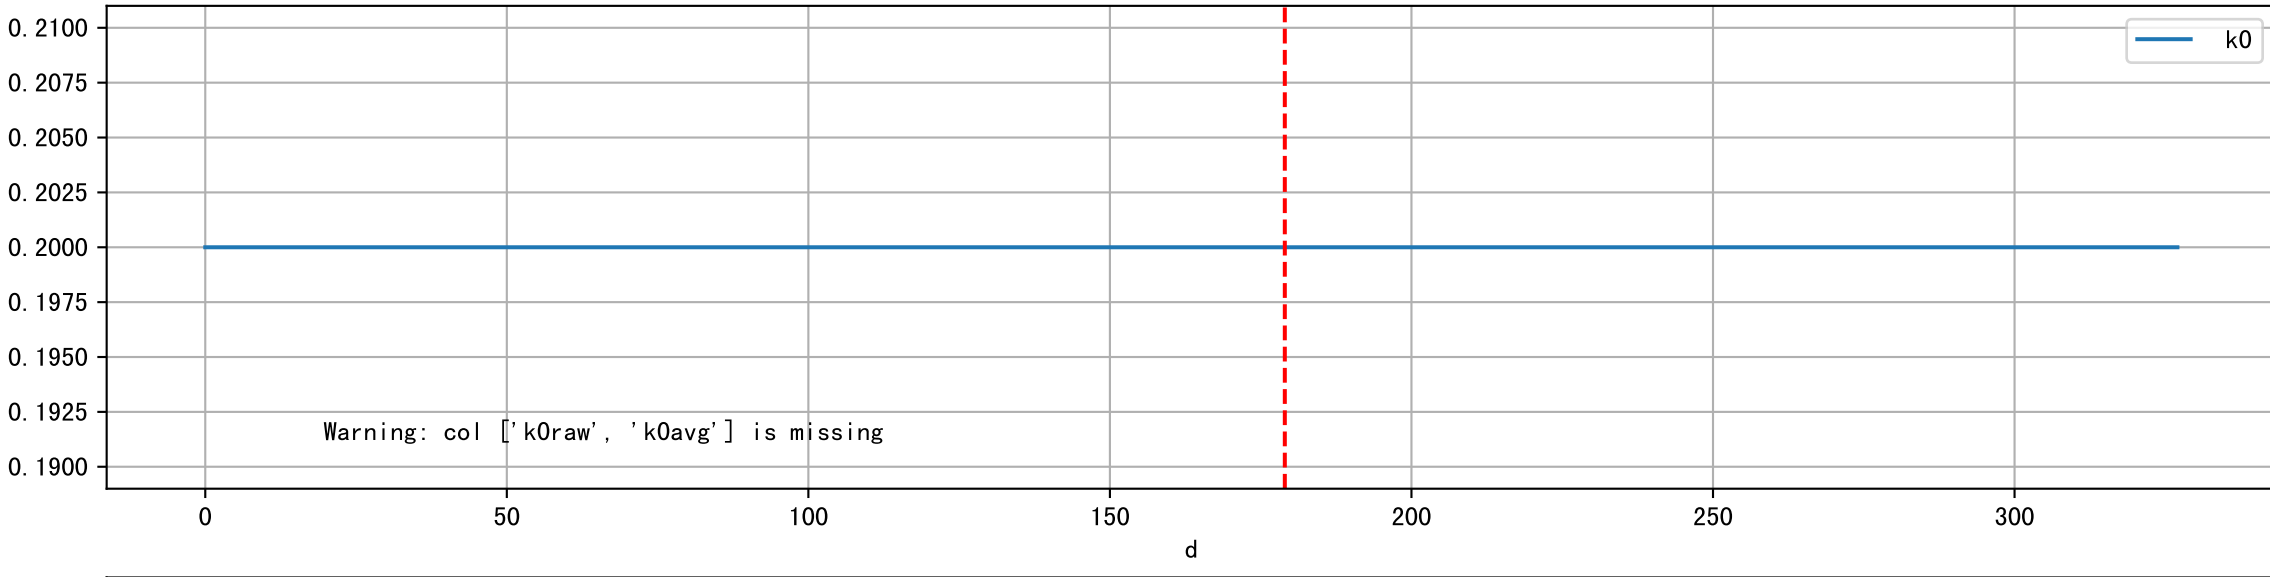

taocraw:-o', 'taocavg', 'taoc'], ['k0raw:-o', 'k0avg', 'k0'], ['k1raw:-o', 'k1avg', 'k1'], ['k2raw:-o', 'k2avg', 'k2'], ['Tblraw:-o', 'Tblavg',

P2-11 D:179 2026-03-03