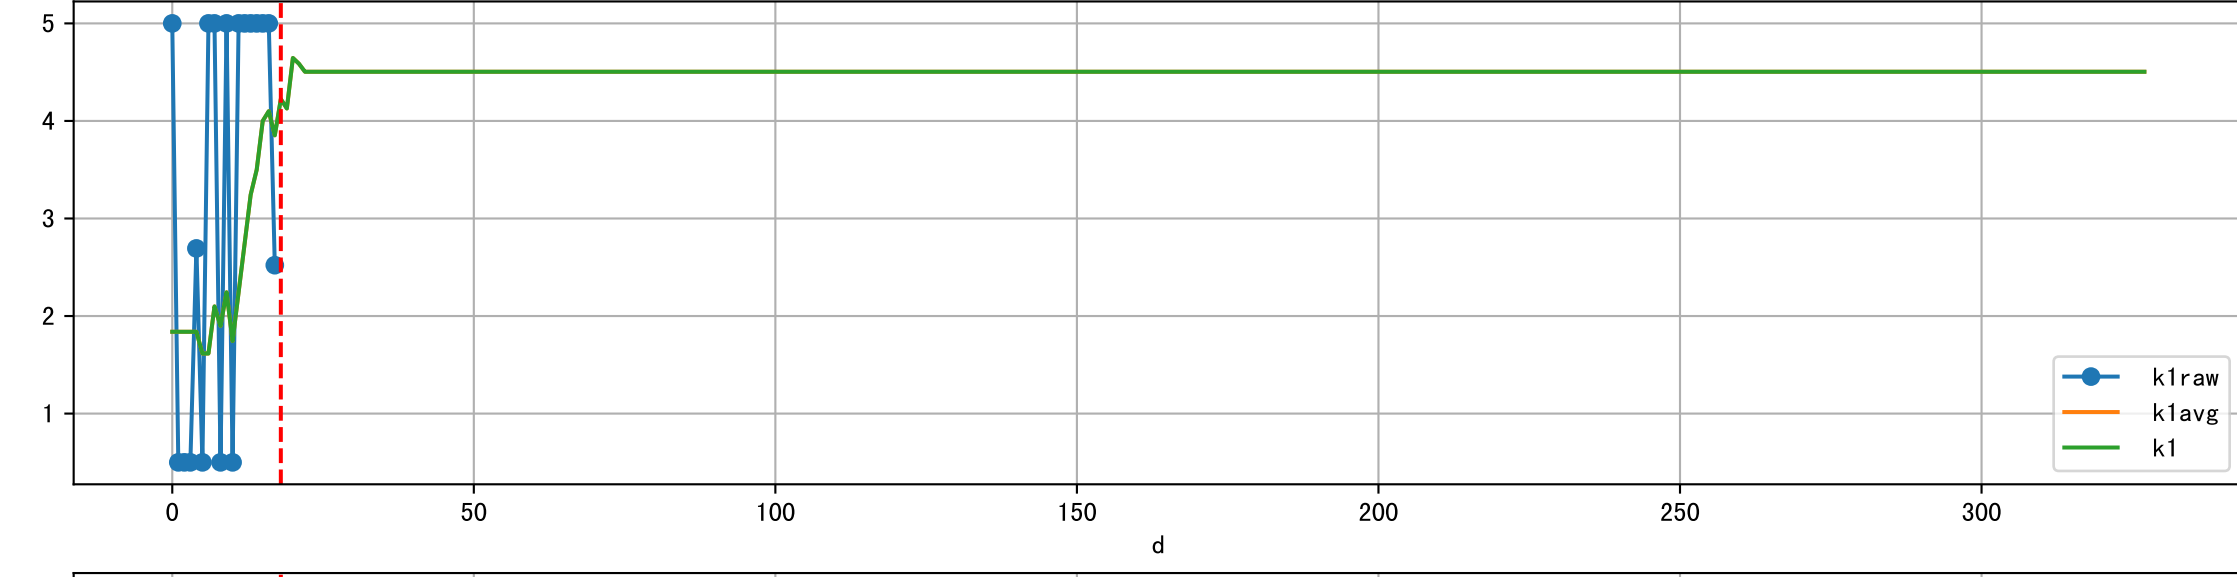

taocraw:-o', 'taocavg', 'taoc'], ['k0raw:-o', 'k0avg', 'k0'], ['k1raw:-o', 'k1avg', 'k1'], ['k2raw:-o', 'k2avg', 'k2'], ['Tblrrow:-o', 'Tblravg',

P2-11 D:18 2025-09-23