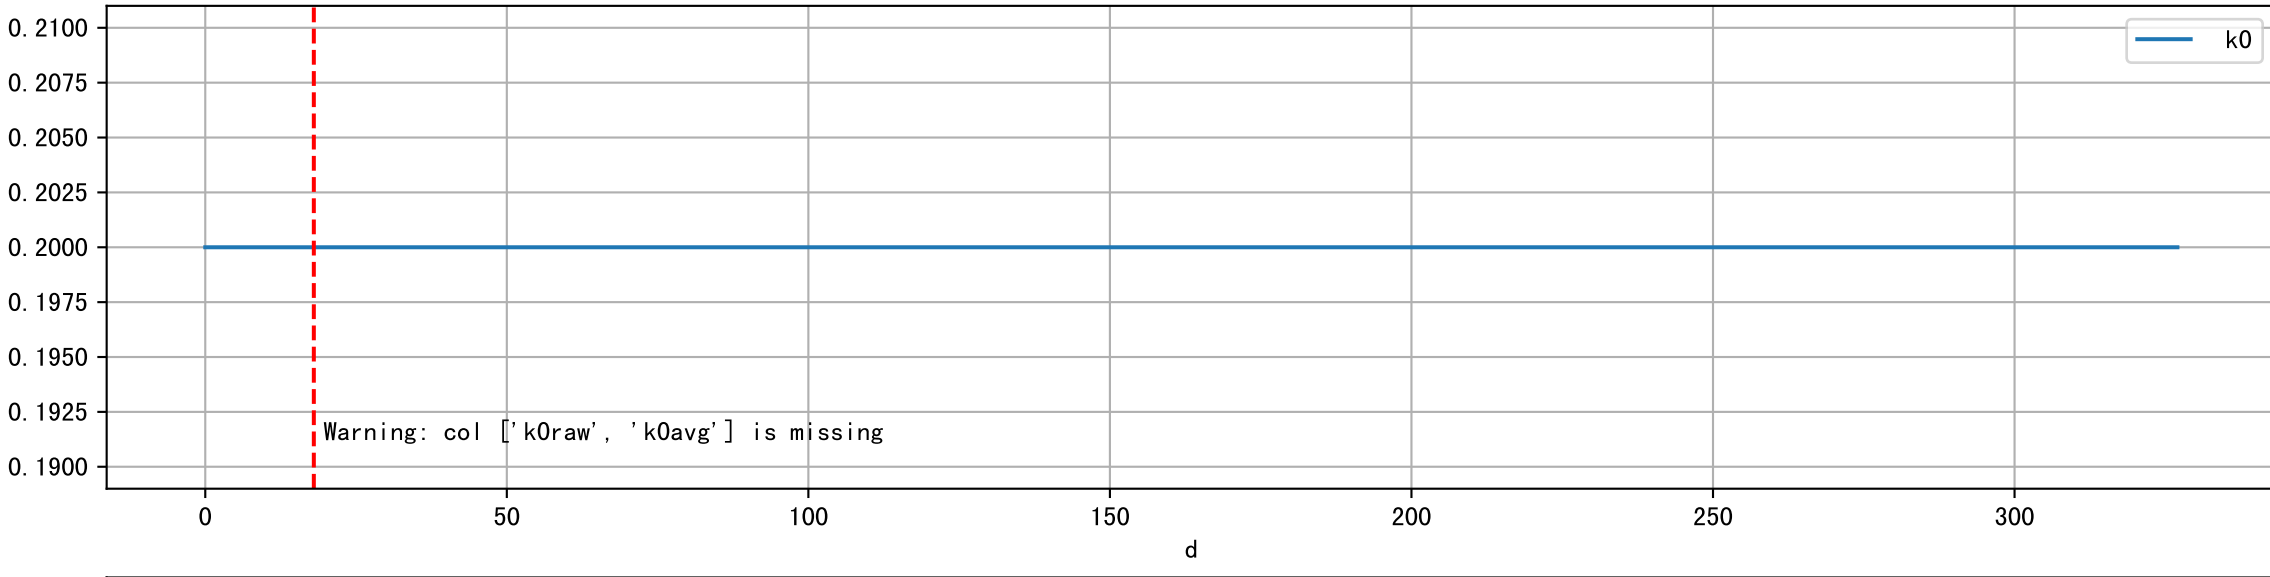

taocraw:-o', 'taocavg', 'taoc'], ['k0raw:-o', 'k0avg', 'k0'], ['k1raw:-o', 'k1avg', 'k1'], ['k2raw:-o', 'k2avg', 'k2'], ['Tblrrow:-o', 'Tblravg',

P2-11 D:18 2025-09-23