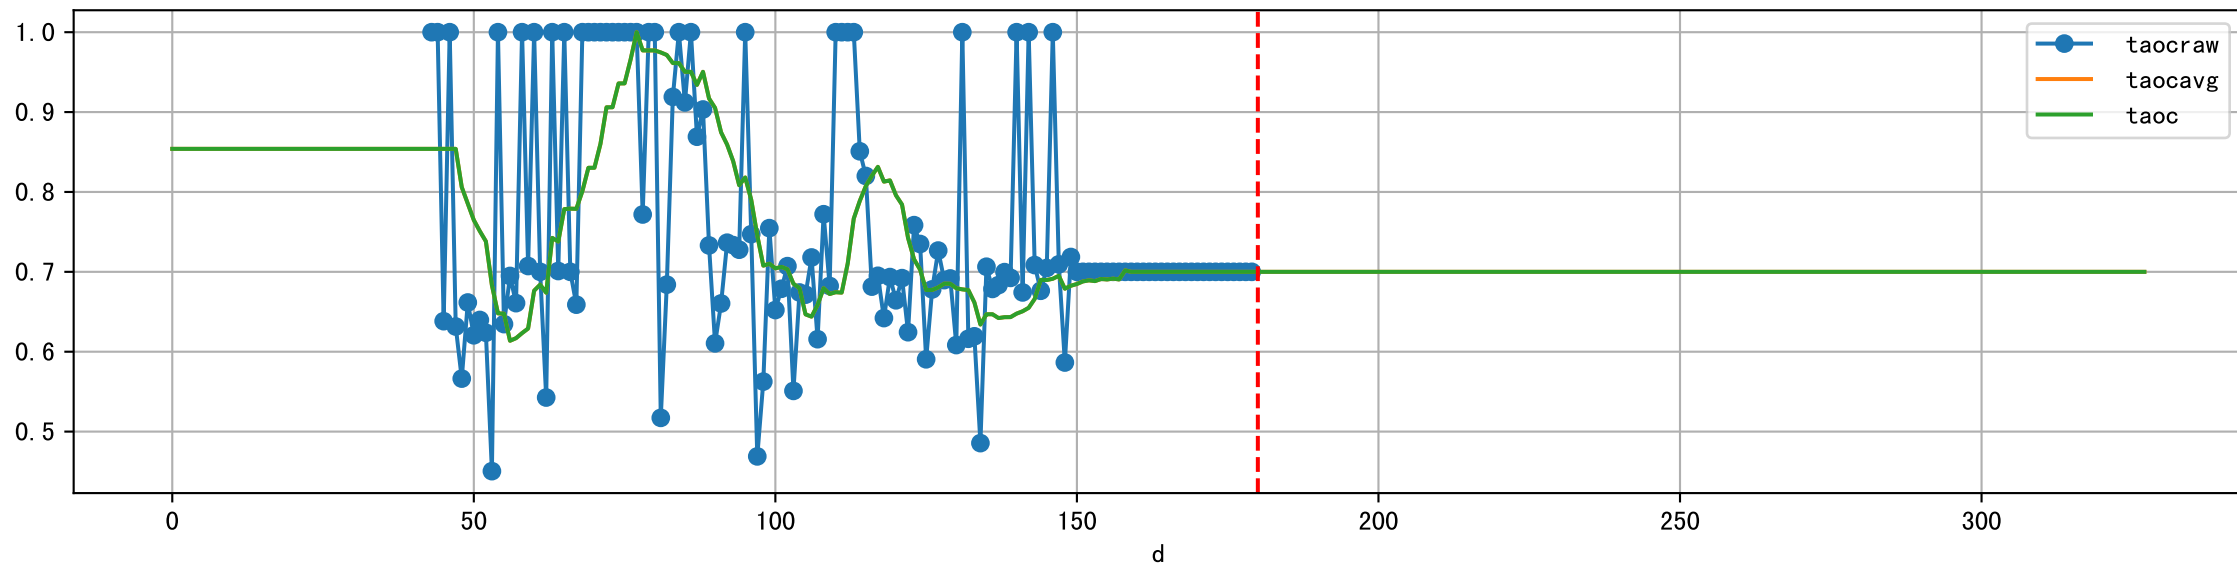

taocraw:-o', 'taocavg', 'taoc'], ['k0raw:-o', 'k0avg', 'k0'], ['k1raw:-o', 'k1avg', 'k1'], ['k2raw:-o', 'k2avg', 'k2'], ['Tblraw:-o', 'Tblavg',

P2-11 D:180 2026-03-04