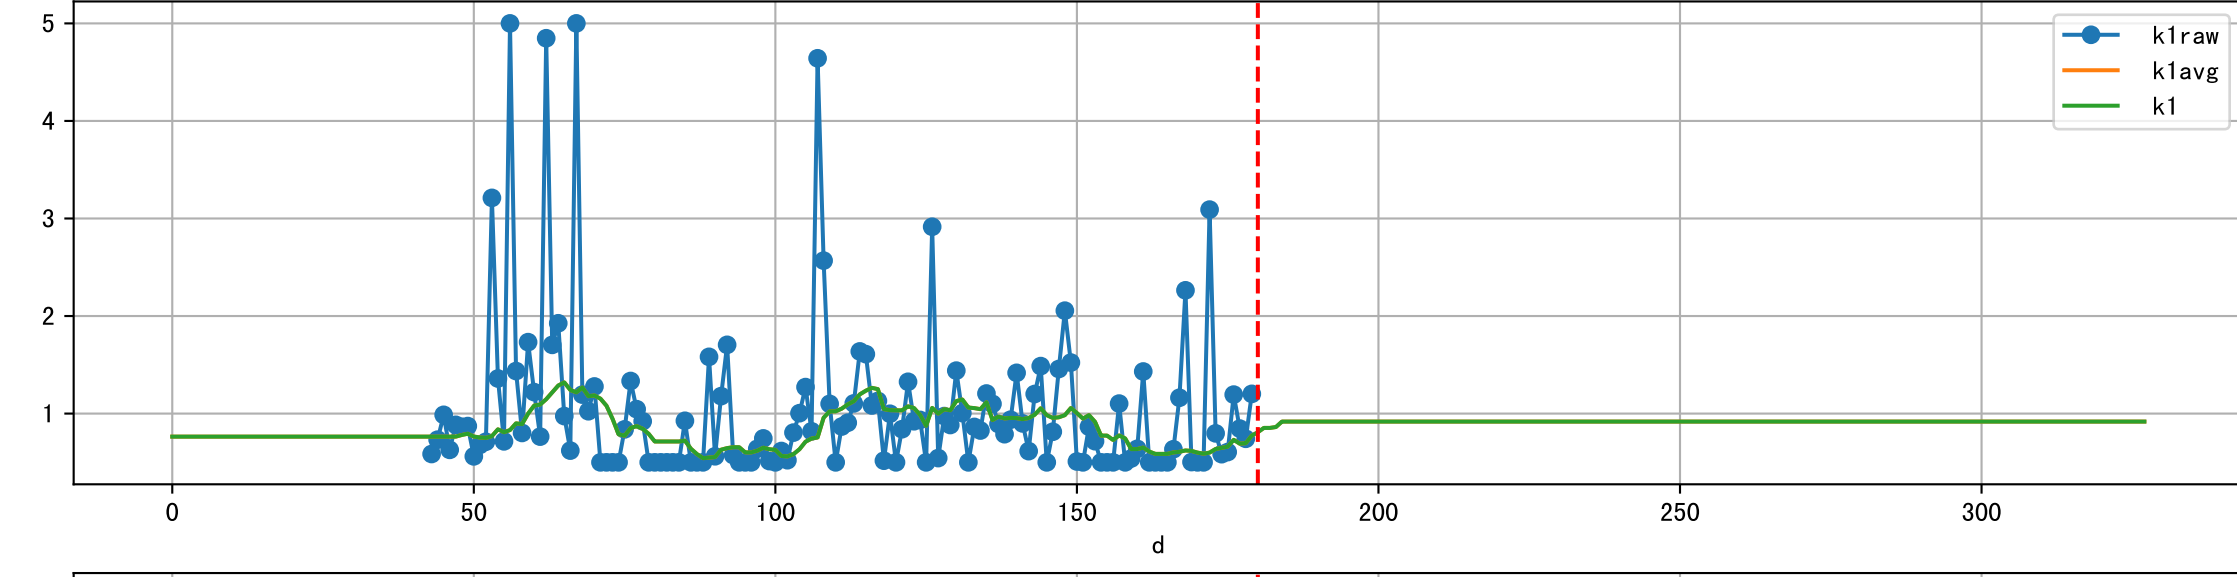

taocraw:-o', 'taocavg', 'taoc'], ['k0raw:-o', 'k0avg', 'k0'], ['k1raw:-o', 'k1avg', 'k1'], ['k2raw:-o', 'k2avg', 'k2'], ['Tblraw:-o', 'Tblavg',

P2-11 D:180 2026-03-04