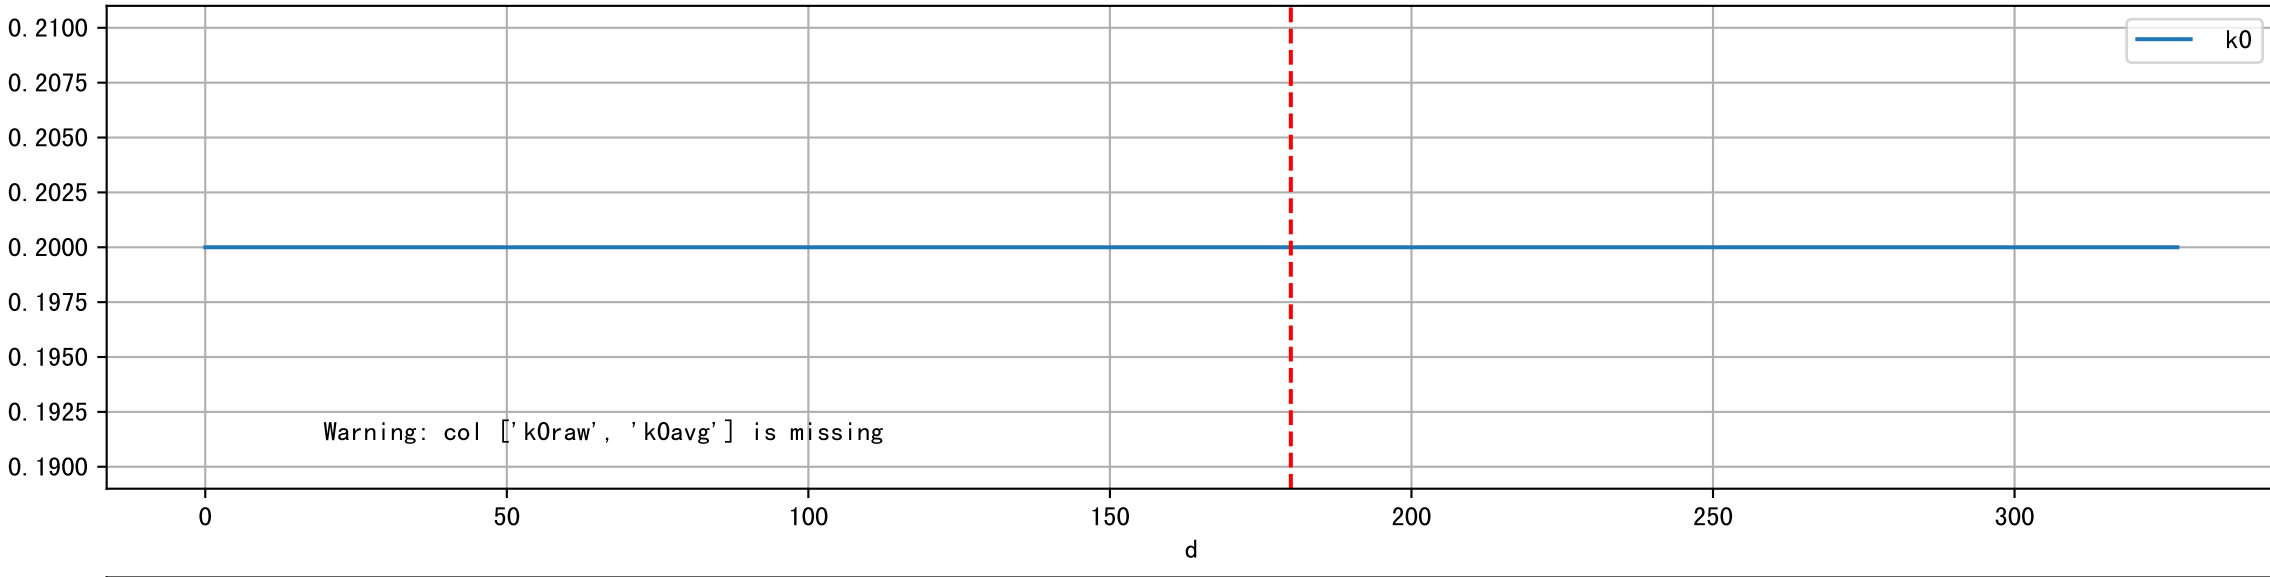

taocraw:-o', 'taocavg', 'taoc'], ['k0raw:-o', 'k0avg', 'k0'], ['k1raw:-o', 'k1avg', 'k1'], ['k2raw:-o', 'k2avg', 'k2'], ['Tblraw:-o', 'Tblavg',

P2-11 D:180 2026-03-04