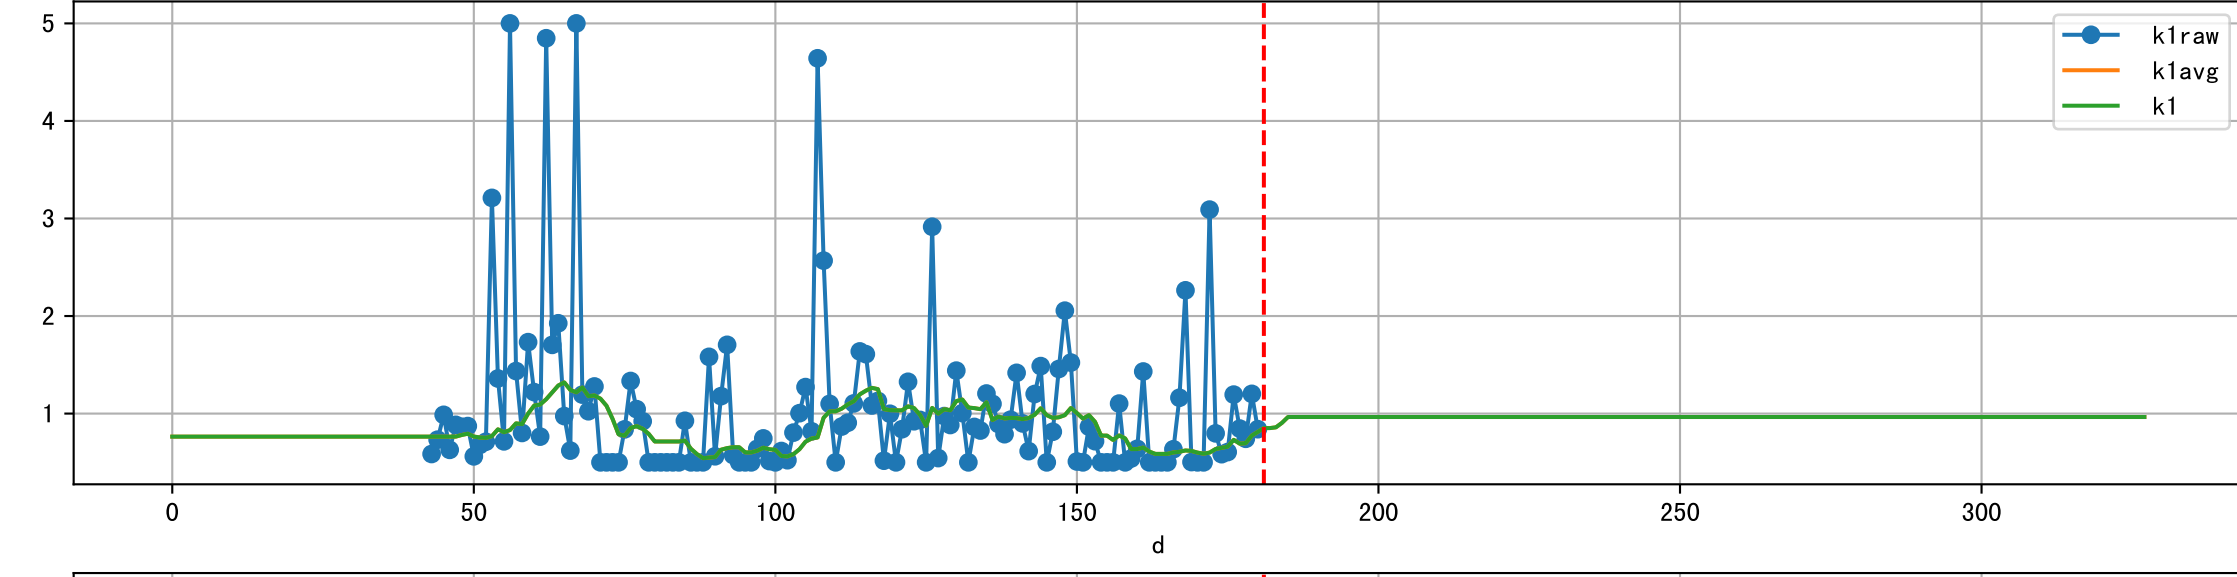

taocraw:-o', 'taocavg', 'taoc'], ['k0raw:-o', 'k0avg', 'k0'], ['k1raw:-o', 'k1avg', 'k1'], ['k2raw:-o', 'k2avg', 'k2'], ['Tblraw:-o', 'Tblavg',

P2-11 D:181 2026-03-05