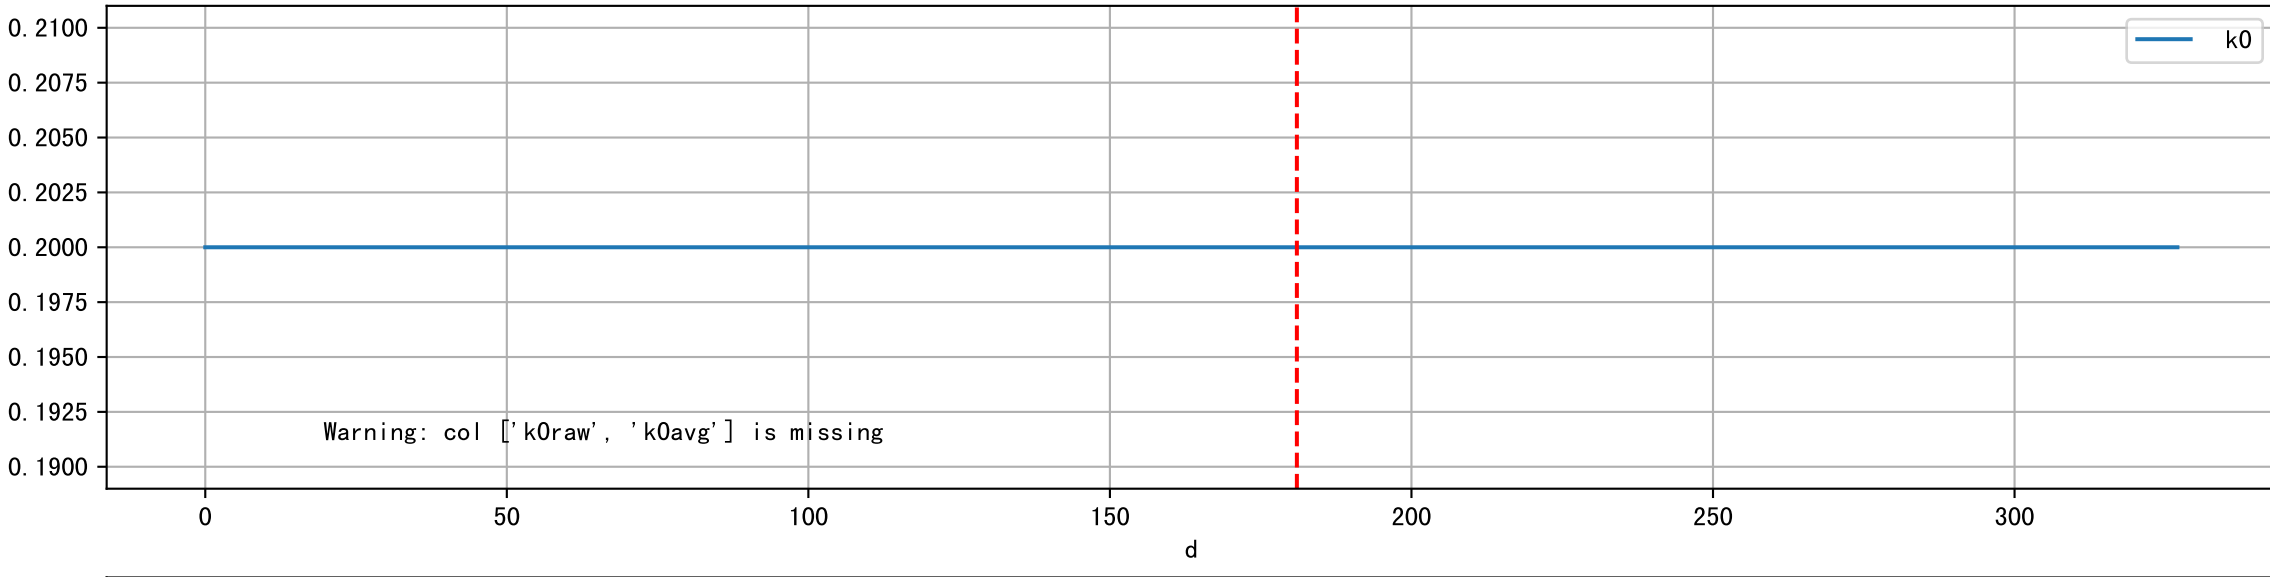

taocraw:-o', 'taocavg', 'taoc'], ['k0raw:-o', 'k0avg', 'k0'], ['k1raw:-o', 'k1avg', 'k1'], ['k2raw:-o', 'k2avg', 'k2'], ['Tblraw:-o', 'Tblavg',

P2-11 D:181 2026-03-05