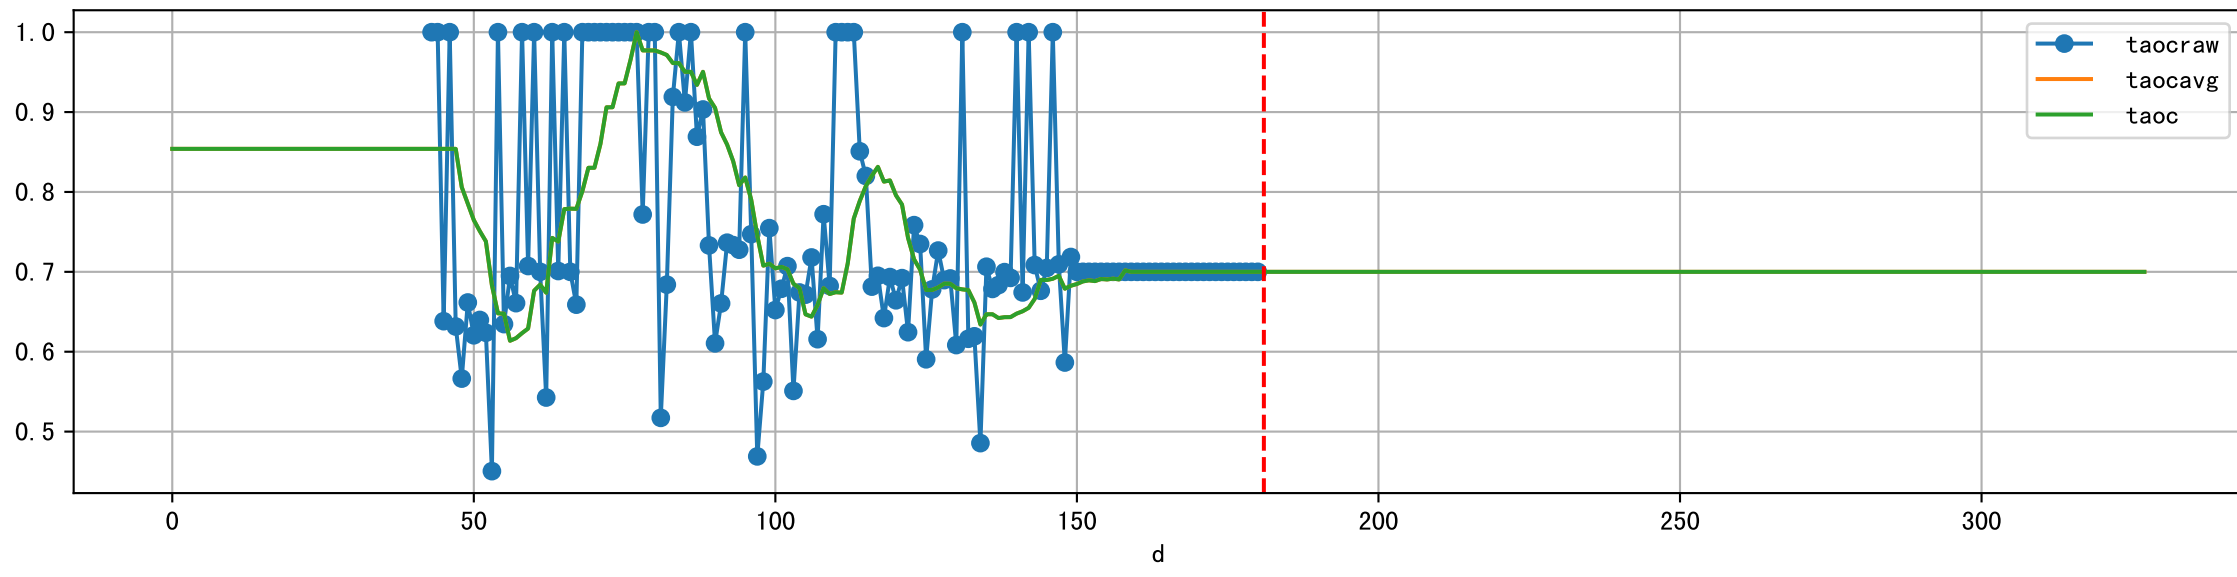

taocraw:-o', 'taocavg', 'taoc'], ['k0raw:-o', 'k0avg', 'k0'], ['k1raw:-o', 'k1avg', 'k1'], ['k2raw:-o', 'k2avg', 'k2'], ['Tblraw:-o', 'Tblavg',

P2-11 D:181 2026-03-05