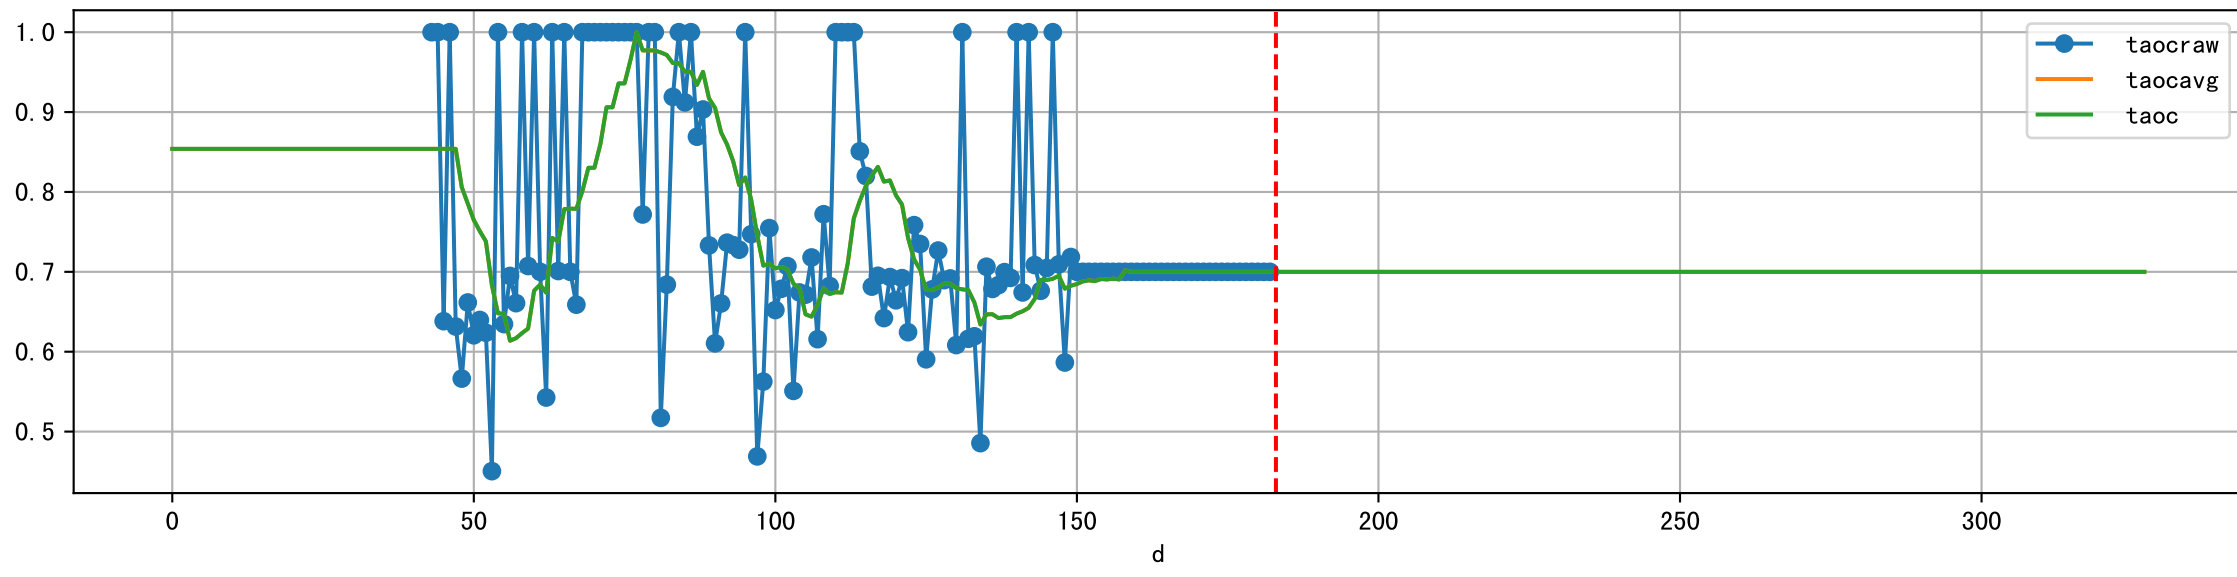

taocraw:-o', 'taocavg', 'taoc'], ['k0raw:-o', 'k0avg', 'k0'], ['k1raw:-o', 'k1avg', 'k1'], ['k2raw:-o', 'k2avg', 'k2'], ['Tblraw:-o', 'Tblavg',

P2-11 D:183 2026-03-07