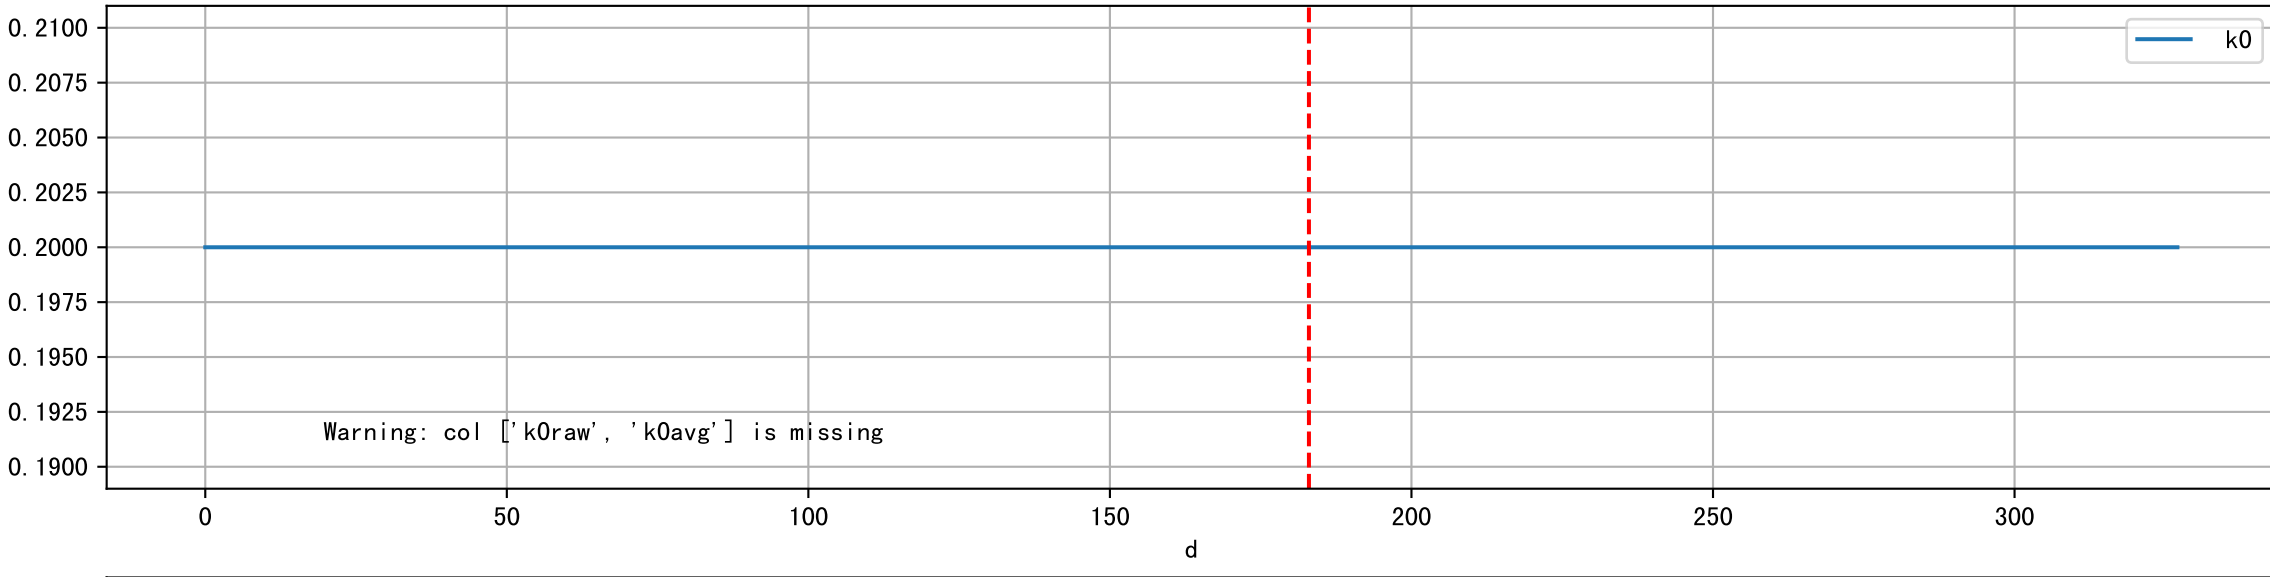

taocraw:-o', 'taocavg', 'taoc'], ['k0raw:-o', 'k0avg', 'k0'], ['k1raw:-o', 'k1avg', 'k1'], ['k2raw:-o', 'k2avg', 'k2'], ['Tblraw:-o', 'Tblavg',

P2-11 D:183 2026-03-07