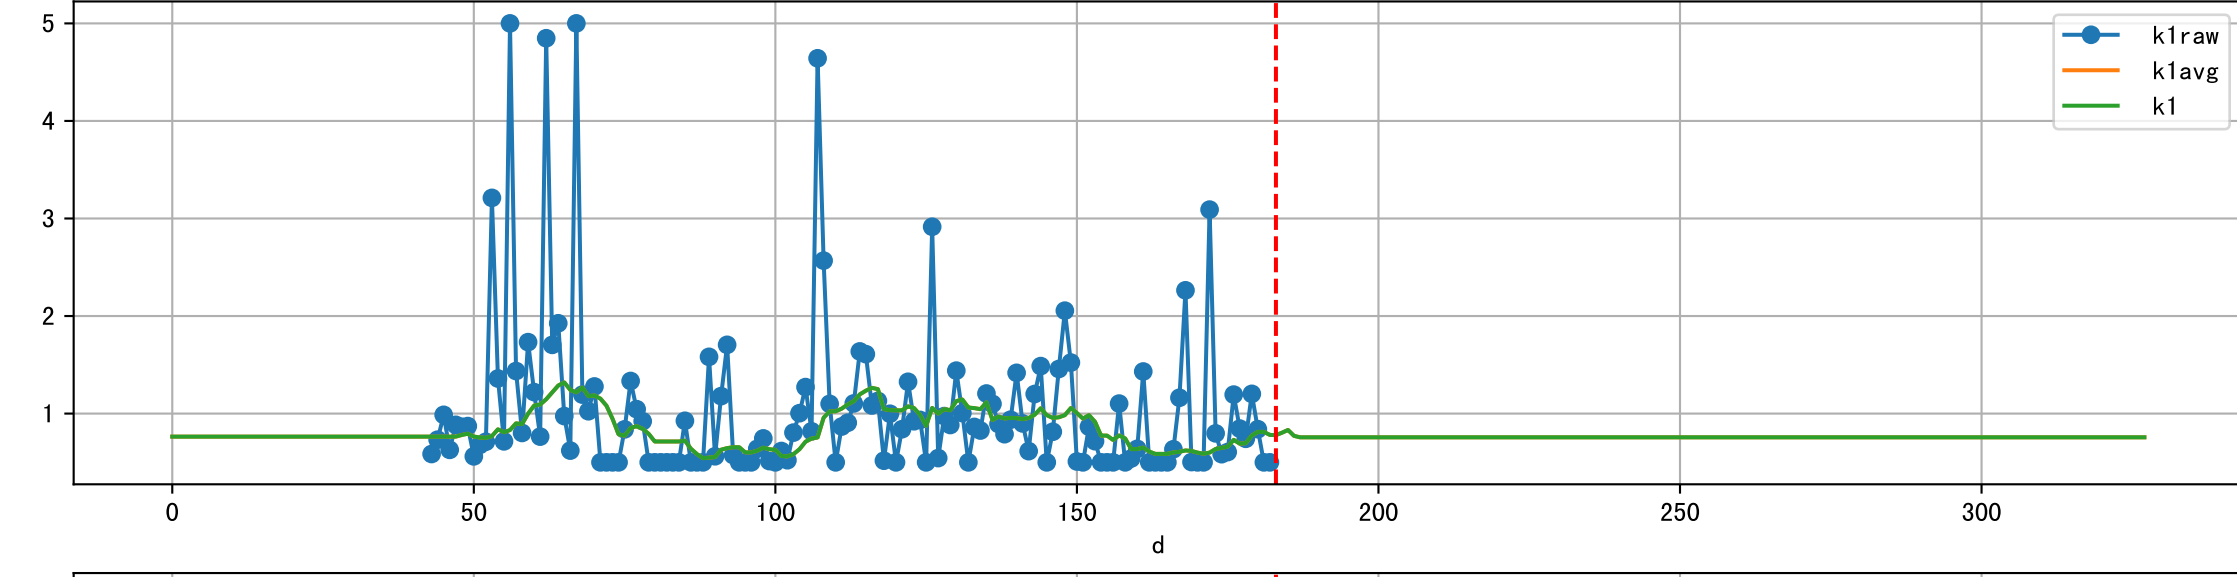

taocraw:-o', 'taocavg', 'taoc'], ['k0raw:-o', 'k0avg', 'k0'], ['k1raw:-o', 'k1avg', 'k1'], ['k2raw:-o', 'k2avg', 'k2'], ['Tblraw:-o', 'Tblavg',

P2-11 D:183 2026-03-07