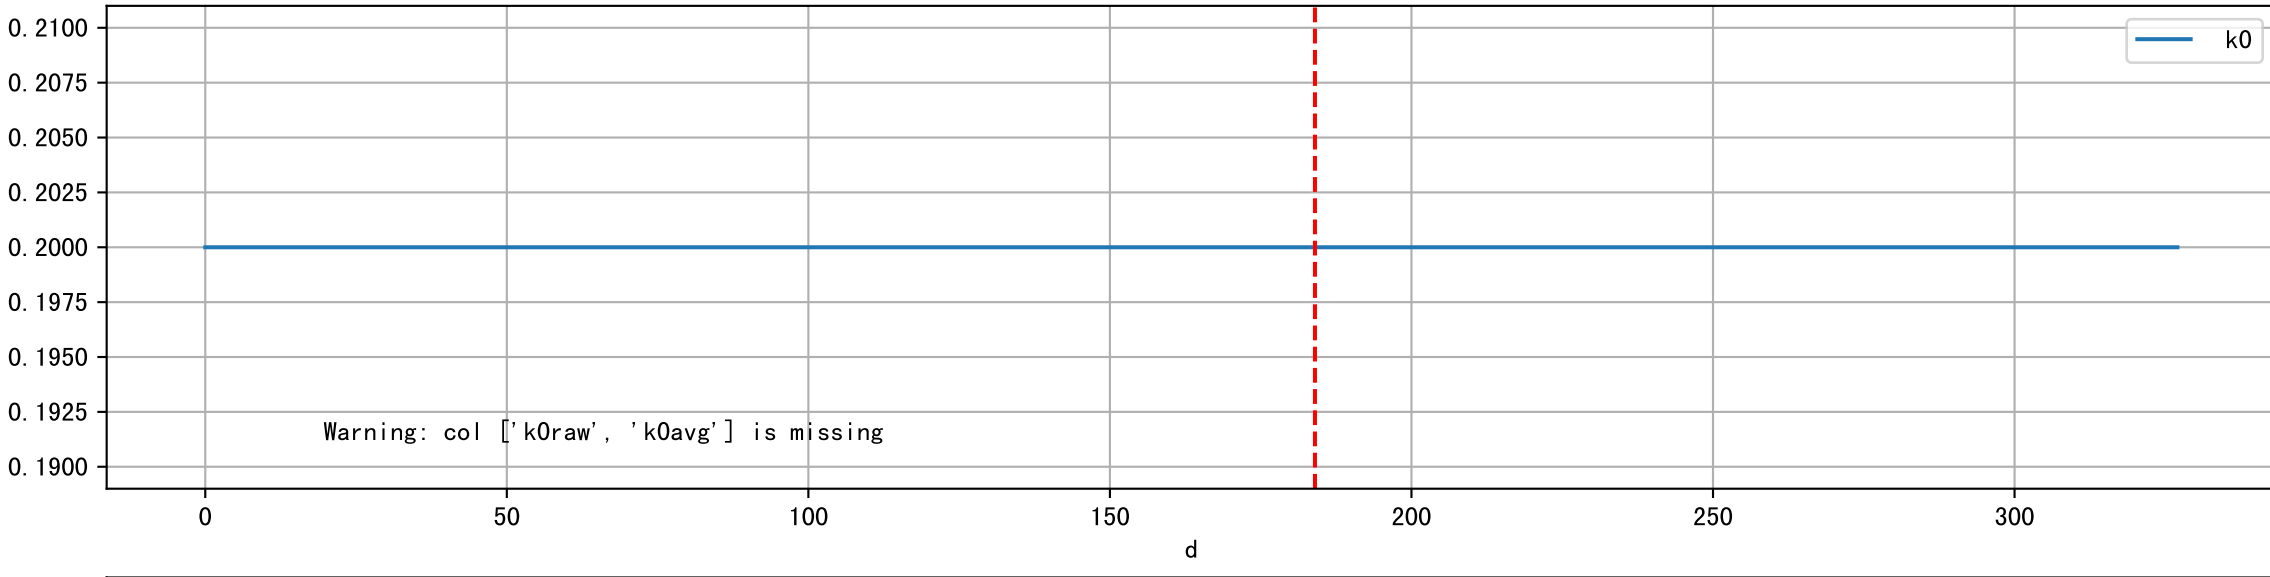

taocraw:-o', 'taocavg', 'taoc'], ['k0raw:-o', 'k0avg', 'k0'], ['k1raw:-o', 'k1avg', 'k1'], ['k2raw:-o', 'k2avg', 'k2'], ['Tblraw:-o', 'Tblavg',

P2-11 D:184 2026-03-08