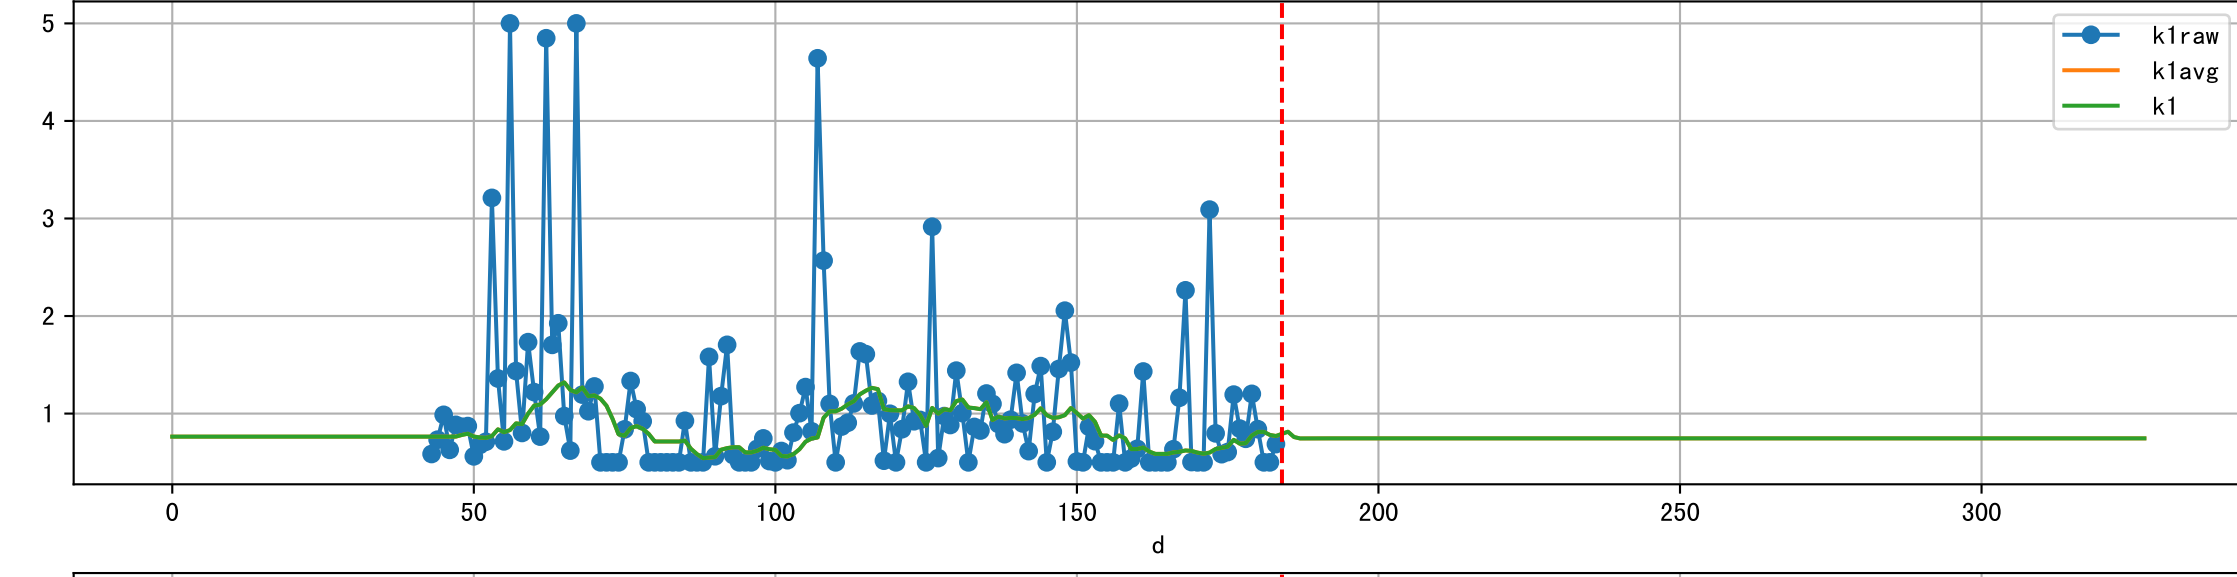

taocraw:-o', 'taocavg', 'taoc'], ['k0raw:-o', 'k0avg', 'k0'], ['k1raw:-o', 'k1avg', 'k1'], ['k2raw:-o', 'k2avg', 'k2'], ['Tblraw:-o', 'Tblavg',

P2-11 D:184 2026-03-08