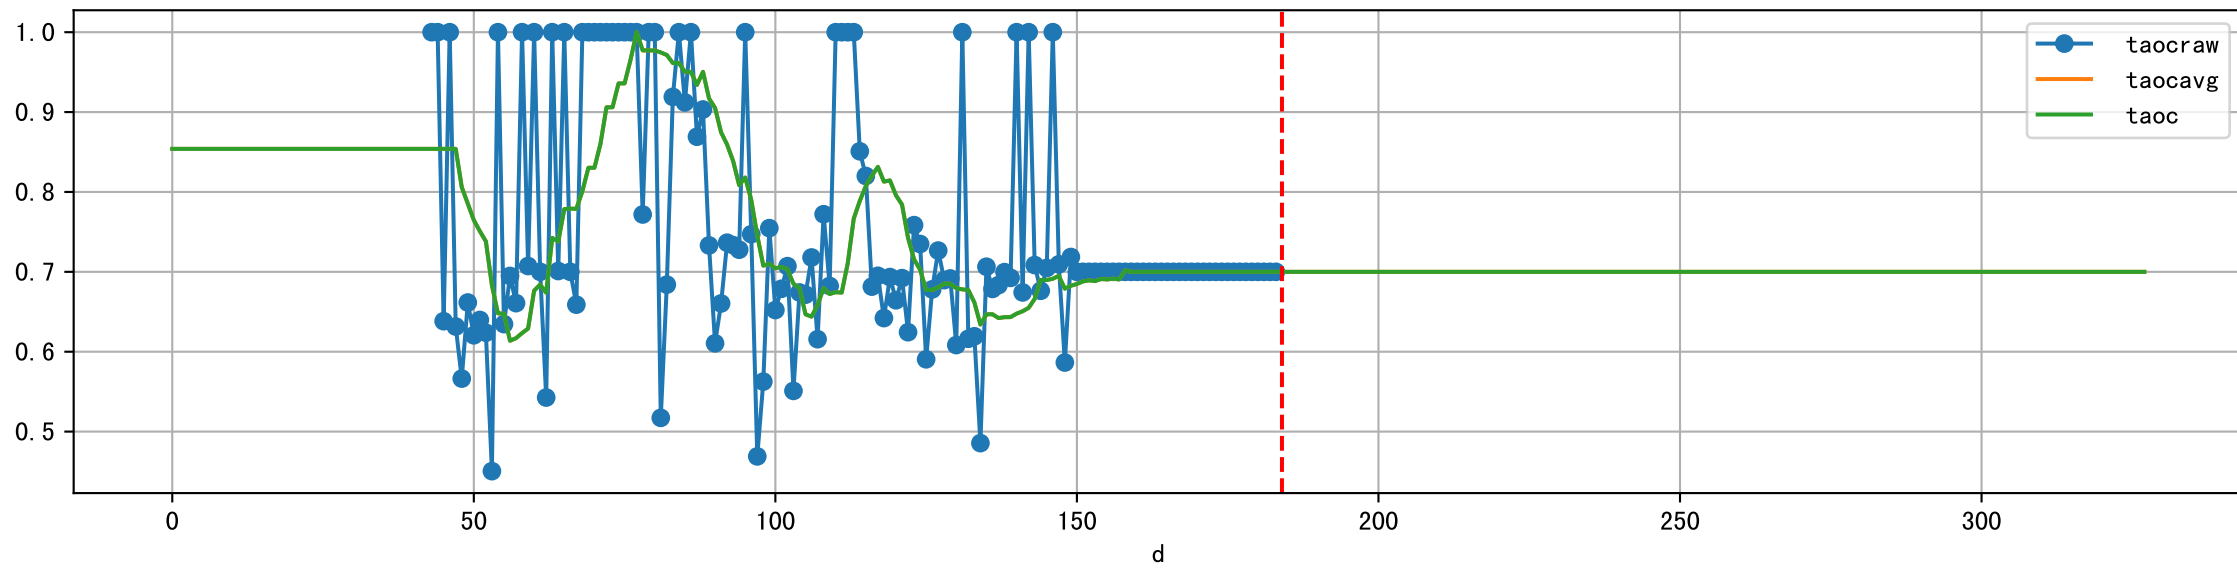

taocraw:-o', 'taocavg', 'taoc'], ['k0raw:-o', 'k0avg', 'k0'], ['k1raw:-o', 'k1avg', 'k1'], ['k2raw:-o', 'k2avg', 'k2'], ['Tblraw:-o', 'Tblavg',

P2-11 D:184 2026-03-08