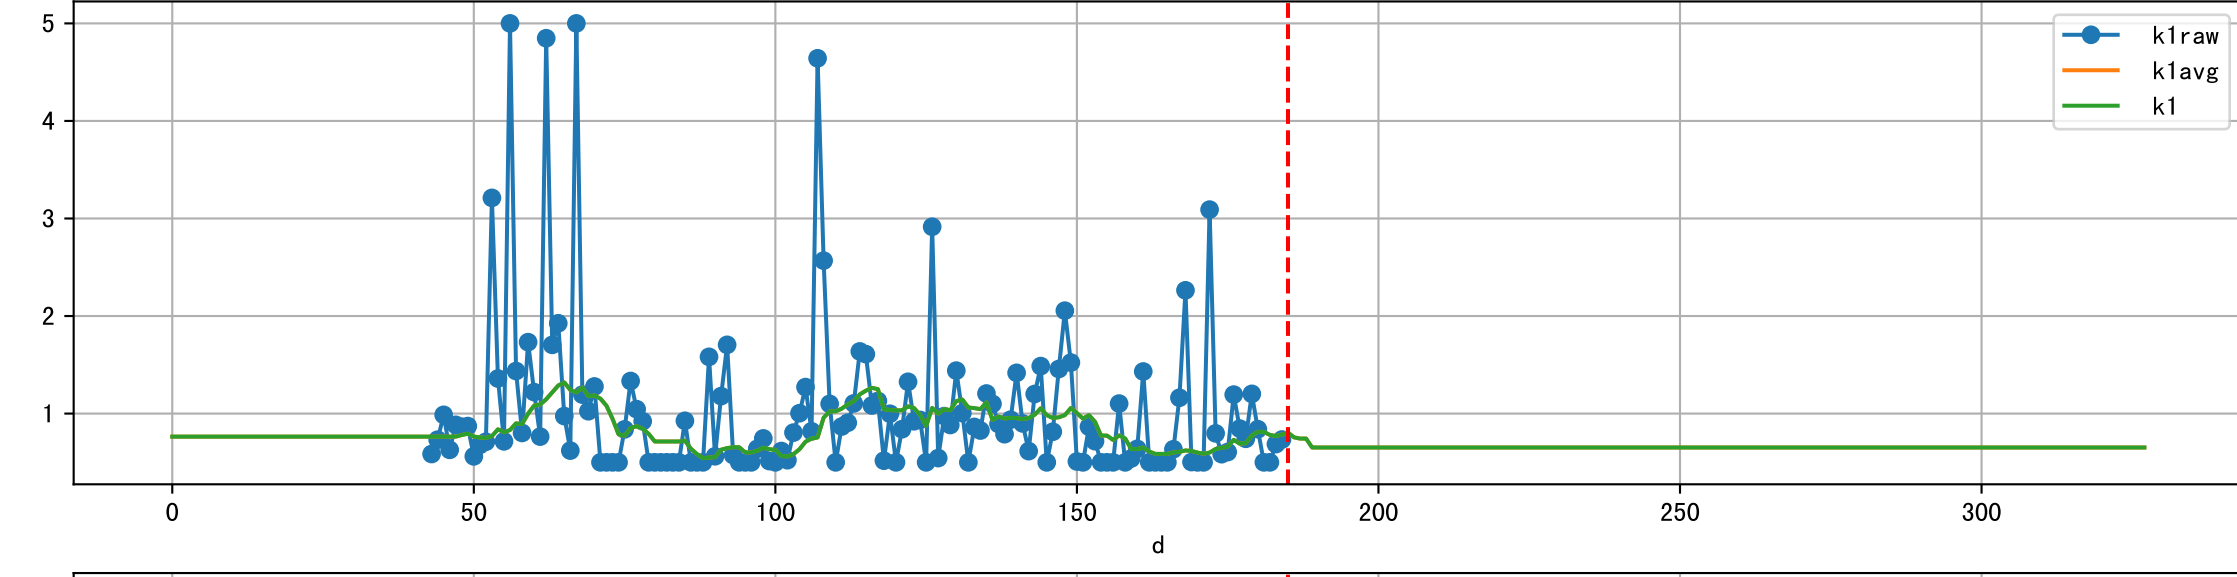

taocraw:-o', 'taocavg', 'taoc'], ['k0raw:-o', 'k0avg', 'k0'], ['k1raw:-o', 'k1avg', 'k1'], ['k2raw:-o', 'k2avg', 'k2'], ['Tblraw:-o', 'Tblavg',

P2-11 D:185 2026-03-09