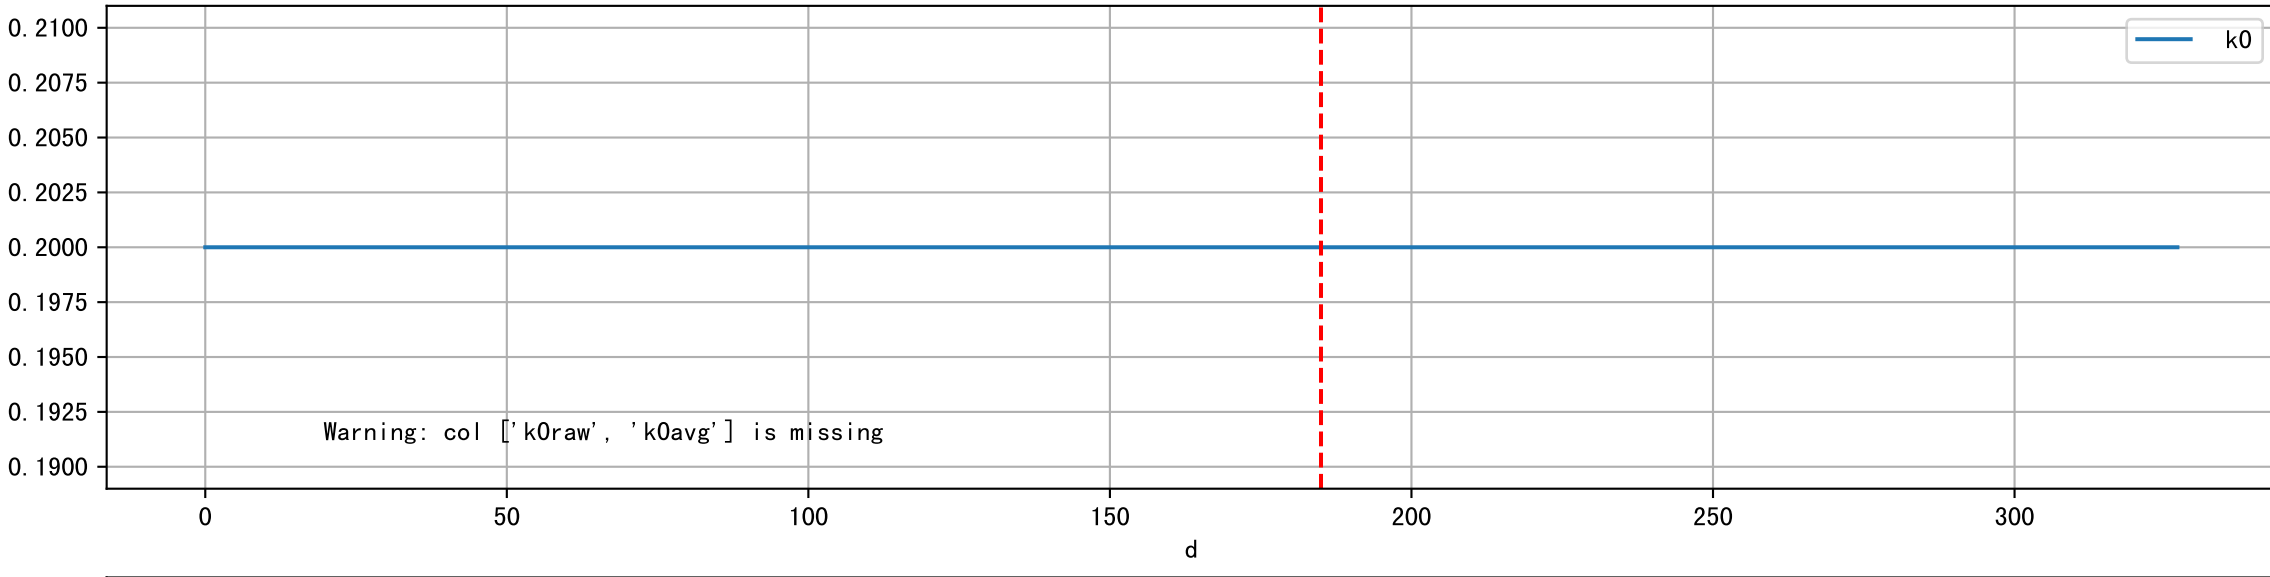

taocraw:-o', 'taocavg', 'taoc'], ['k0raw:-o', 'k0avg', 'k0'], ['k1raw:-o', 'k1avg', 'k1'], ['k2raw:-o', 'k2avg', 'k2'], ['Tblraw:-o', 'Tblavg',

P2-11 D:185 2026-03-09