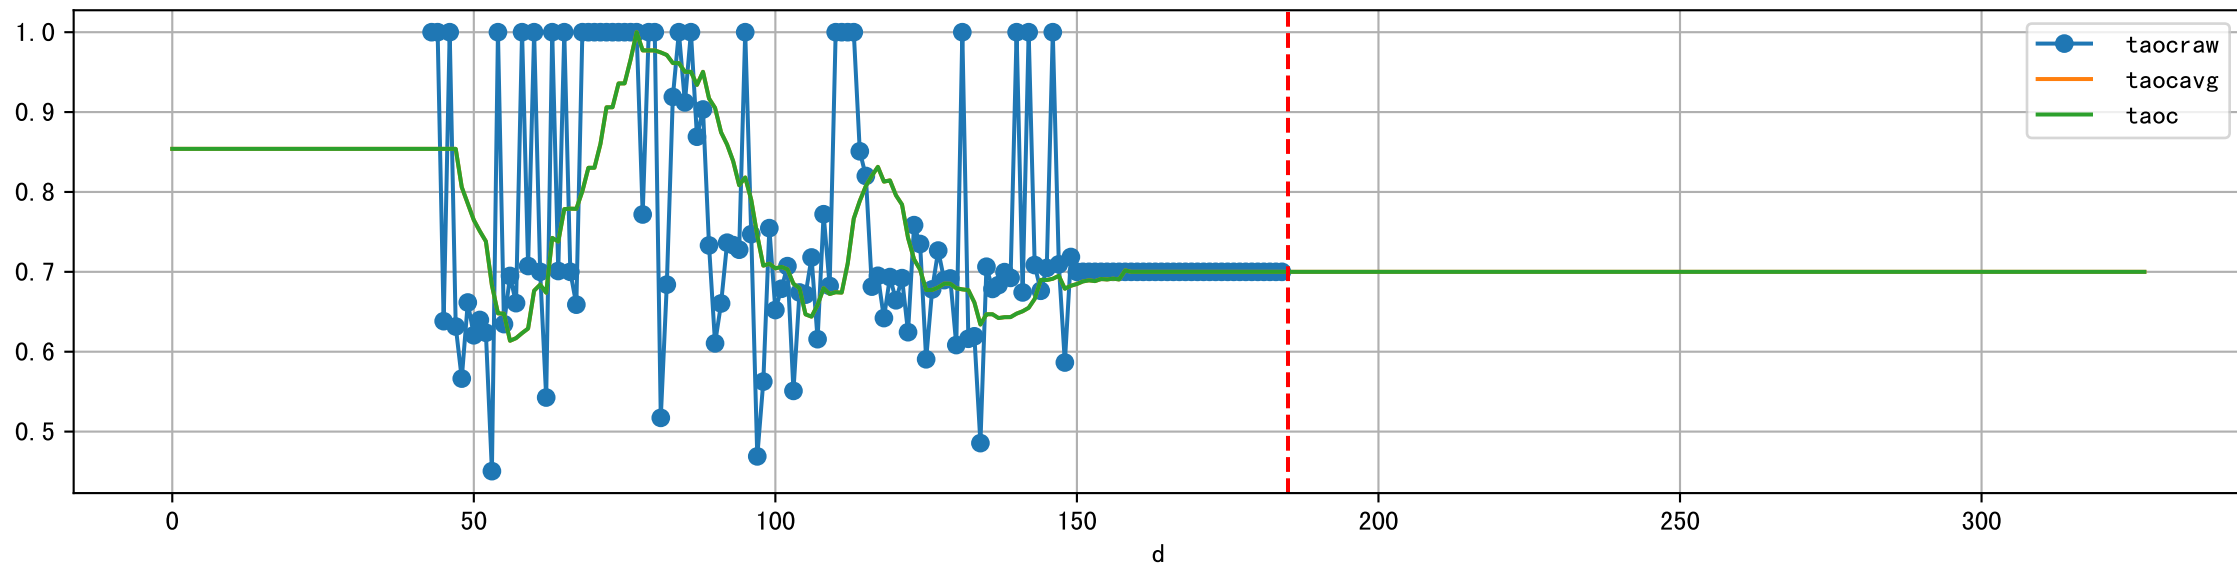

taocraw:-o', 'taocavg', 'taoc'], ['k0raw:-o', 'k0avg', 'k0'], ['k1raw:-o', 'k1avg', 'k1'], ['k2raw:-o', 'k2avg', 'k2'], ['Tblraw:-o', 'Tblavg',

P2-11 D:185 2026-03-09